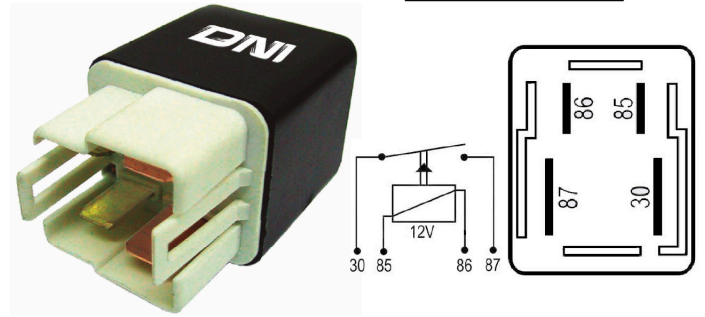

DNI8110

RELAY 4 TERMINALES 12V/40A SOPORTE FUSIBLE ACOPLADO PARA: JOHN DEERE MITSUBISHI

EMPAQUE X 1 UND.

DNI8111

RELAY 5 TERMINALES TIPO AGUJA 12V MOTOR LSX
SUMINISTRO KODIAK CHEVROLET PARA: USO GENERAL

DNI8113