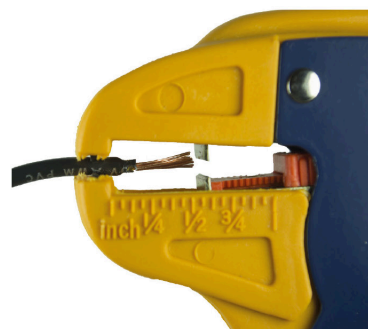

RANGO DE CORTE MÁXIMO 100MM²
CORTA HASTA CABLE VEHICULAR #3/0

MUESTRA DE CORTE

WSE

**LLAVE GRADUABLE PARA CABLE
AWG20 A AWG12**

YY78318

**CORTADORA Y PELADORA DE CABLE
DE AWG20 A AWG10 FÁCIL GRADUACIÓN**

CORTA CABLE