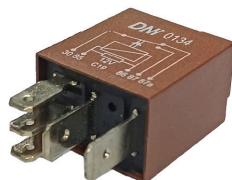

DNI0134

MINI-RELAY AUXILIAR REVERSOR 5 TERMINALES SIN SOPORTE 12V 40/30A APLICACIÓN PARA REVERSOR VENTILADOR, FARO, AIRE ACONDICIONADO, COMBUSTIBLE, PARA: FIAT, FORD, GM: CORSA, JAC MOTORS, JOHN DEER: MERCEDES-BENZ, RENAULT: CLIO, SCENIC, MEGANE, TOYOTA, COROLLA, VOLKSWAGEN.