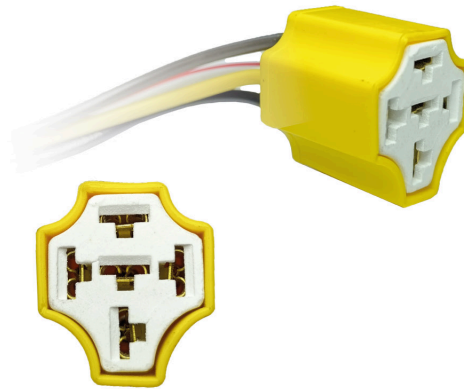

5PTCP SOCKET 5 VIAS PARA ELEVADOR EN PORCELANA CON CABLE X 10 UND