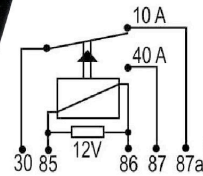

DNI0131

RELAY 4 TERMINALES 12V 70A SIN SOPORTE ORIGINAL (AMARILLO) MODULO INYECCIÓN ELÉCTRICA PARA: AUDI, FORD, GM, HYUNDAI, TOYOTA, VOLKSWAGEN.

EMPAQUE x 1 UND.

DNI0133

RELAY 4 TERMINALES 12V-30A SIN SOPORTE CON RESISTENCIA (ELÉCTRICA DE COMBUSTIBLE) ORIGINAL POR UNIDAD PARA: VOLKSWAGEN AUDI BMW, FIAT, FORD, GM JOHN DEERE, MITSUBISHI, RENAULT, VOLVO.