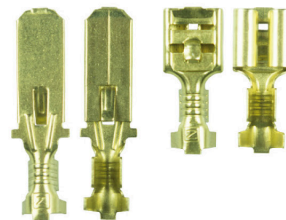

2PTZ

EN T CON SEGURO YASAKI / SIN CABLE
EMPAQUE: 20 UND.