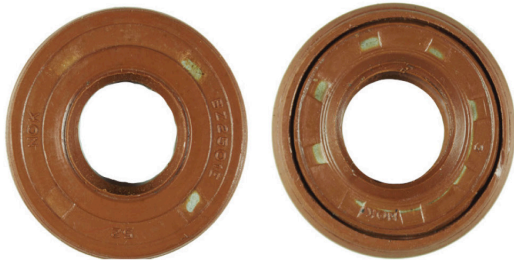

AMARRES

EMPAQUE X 100 UDS.

2.5MM 3.6MM 3.6MM 4.6MM 7.6MM

• ANCHO •

• MATERIAL UL APPROVED
NYLON 66, UL 94 V-2.

• DISPONIBLE EN COLORES
NEGRO Y BLANCO.

RETENEDORES

RTNS
RETENEDOR DE NISSAN
MEDIDA: 9/16"
EMPAQUE: 10 UND.