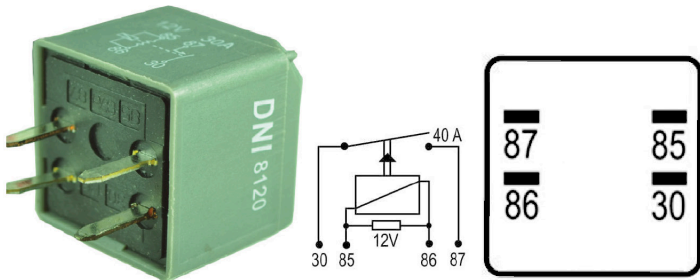

DNI8120

RELAY AUXILIAR 4 TERMINALES SIN SOPORTE
TIPO AGUJA 12V 40A PARA: AVEO, SPARK,
OPTRA, GM

DNI8121

RELAY AUXILIAR 4 TERMINALES SIN SOPORTE
12V 80A PARA: GM, TOYOTA, FIAT

DNI8122

RELAY AUXILIAR 5 TERMINALES CON SOPORTE
12V 80/60A PARA: MÁQUINAS
AGRÍCOLAS USO GENERAL