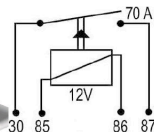

DNI0120

RELAY AUXILIAR 4 TERMINALES CON SOPORTE 12V 60A PARA: USO GENERAL

DNI0122

RELAY AUXILIAR 4 TERMINALES CON SOPORTE 12V 70A PARA: FORD, NEW HOLLAND, FIAT, JOHN DEERE, AUDI, IVECO, VOLVO.

DNI0127

RELAY CONMUTADOR DE FARO ALTO Y BAJO 5 TERMINALES 12V PARA: VOLKSWAGEN GOL, VOYAGE.