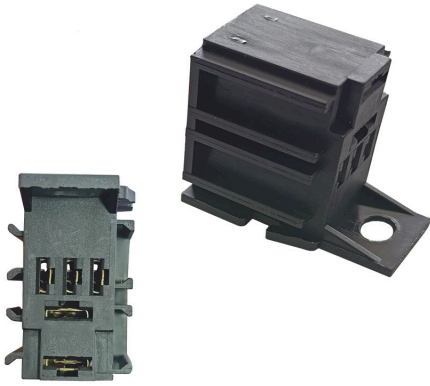

CIP9001

FW09PH - CONECTOR 9 VÍAS MACHO
SIN CABLE

•ENSAMBLADO CON•
617116

CIP9002

FW09PM - CONECTOR 9 VÍAS HEMBRA
SIN CABLE

ENSAMBLAMOS

SOCKETS

EMPAQUE X 5 UND