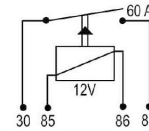

DNI0118

RELAY 12V 40A 4 PINES SIN SOPORTE - CON DIODO POLARIZADO Y RESISTENCIA EN BOBINA ACCESOR DIVERS.