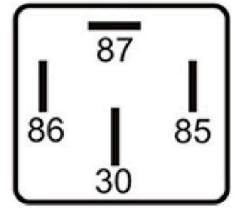

EMPAQUE X 1 UND.