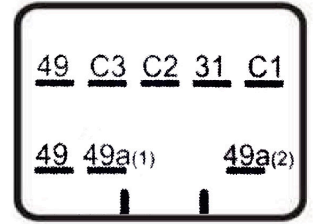

EMPAQUE x 1 UND.

FLASHER 8 TERMINALES SIN SOPORTE 12V
PARA: TOYOTA: COROLLA, VIGO