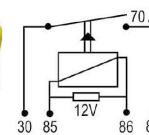

DNI0129

RELAY AUXILIAR DE BOMBA ELÉCTRICA 4 TERMINALES SIN SOPORTE 12V 40 PARA: FORD, HYUNDAI, IVECO, JAC MOTORS, VOLKSWAGEN GOL, VOYAGE.

DNI0131

RELAY 4 TERMINALES 12V 70A SIN SOPORTE ORIGINAL (AMARILLO) MODULO INYECCIÓN ELÉCTRICA PARA: AUDI, FORD, GM, HYUNDAI, TOYOTA, VOLKSWAGEN.