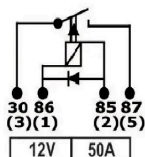

MRNPR5

MINI-RELAY 5 TERMINALES
12V 30A PARA: NPR-NAIS

MRNPR24

MINI-RELAY 5 TERMINALES
24V 30A PARA: NPR-NAIS

RENPREW

RELAY ELECTRONICO JAPONES
PARA NPR - REWARD 24V

IPA113112

RELAY 4PIN 12V 50A CON DIODO CON
SOPORTE TERM 8MM VIOLETA LINEA
RENAULT.