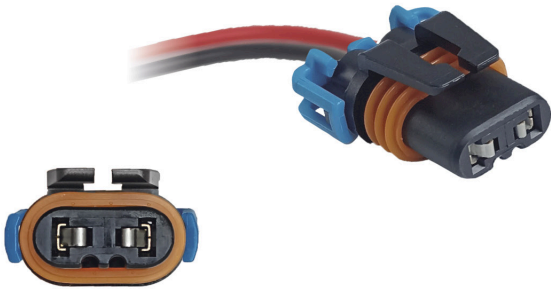

S70222

2 GUÍAS, 2 CONTACTOS PUNTO ESTAÑO
Y BAQUELITA. CABLE No. 18
EMPAQUE: 15 UND.

SOCKETS

S70201F SOCKET DE 4 GUÍAS 1 CONTACTO FLOSSER
EMPAQUE: 5 UND.

S70212F SOCKET DE 3 GUÍAS 2 CONTACTOS
FLOSSER
EMPAQUE: 5 UND.