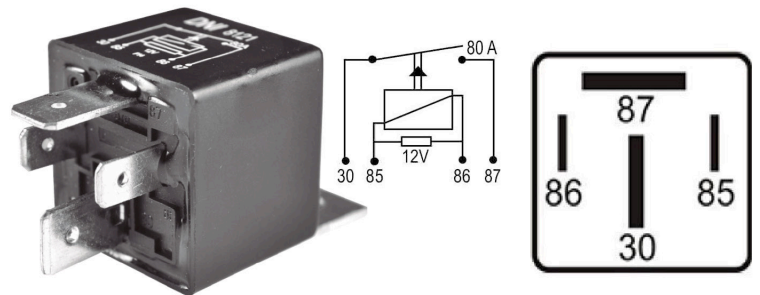

DNI8120

RELAY AUXILIAR 4 TERMINALES SIN SOPORTE
TIPO AGUJA 12V 40A PARA: AVEO, SPARK,
OPTRA, GM

DNI8121

RELAY AUXILIAR 4 TERMINALES SIN SOPORTE
12V 80A PARA: GM, TOYOTA, FIAT

DNI8122

RELAY AUXILIAR 5 TERMINALES CON SOPORTE
12V 80/60A PARA: MÁQUINAS
AGRÍCOLAS USO GENERAL