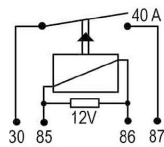

DNI0128

MINI-RELAY AUXILIAR 4 TERMINALES SIN SOPORTE 12V 40A APLICACIÓN PARA: AIRE ACONDICIONADO BOMBA DE COMUSTIBLE, BOCINA, FAROL ALTO Y BAJO, LIMPIADOR DE PARABRISA PARA: FIAT, GM, HYUNDAI, KIA, JAC MOTORS