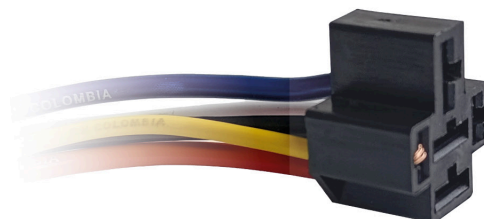

SR705B SOCKET PARA RELAY DE 80A 5 PATAS BAJITO SIN SOPORTE X5 UND