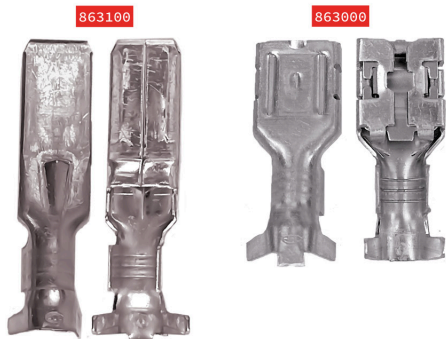

1PT38N

CONECTOR 1 Vía 3/8"
SIN CABLE / PARA CALIBRE No. 10
EMPAQUE: 5 UND.

ENSAMBLAMOS

CONECTORES AUTOMOTRICES

• ENSAMBLADO CON •

• REMARCK •

2PT38N

CONECTOR 2 VÍAS 3/8"
SIN CABLE / PARA CALIBRE No. 10
EMPAQUE: 5 UND.

CONECTORES DE MOTO

EMPAQUE POR 20 UND

• ENSAMBLADO CON •

2PTMTHLN

CONECTOR DE 2 VÍAS PARA MOTO SIN CABLE
EMPAQUE: 20 UND.

• ENSAMBLADO CON •

3PTMTHLN

CONECTOR DE 3 VÍAS PARA MOTO SIN CABLE
EMPAQUE: 20 UND.