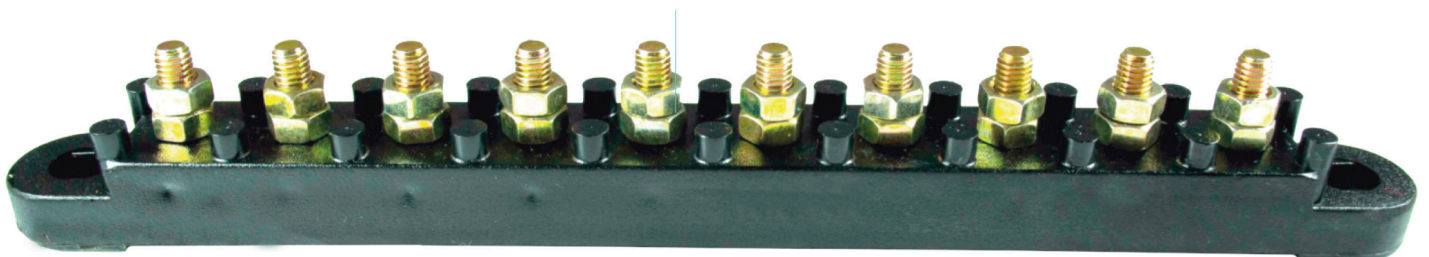

INTERRUPTORES DE CODILLO

EMPAQUE x 1 UND.

1321

INTERRUPTOR CODILLO DE 6 CONTACTOS ON-ON
EMPAQUE: 2 UND.

REGLETAS

EMPAQUE x 1 UND.

REGLETAS DE TORNILLOS PARA INSTALACIONES DE 6, 8 Y 10 PUESTOS

RI10T

RI8T

RI6T