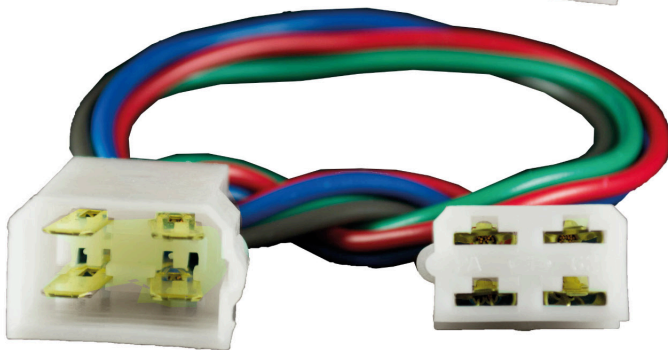

4PTC

CON CABLE No. 16
EMPAQUE: 10 UND.

• ENSAMBLADO CON •