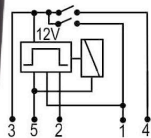

DNI1109

FLASHER 3 TERMINALES SIN SOPORTE 12V PARA: AUDI: IMPORTADOS, FORD: FIESTA, GM COURIER, TOYOTA, VOLKSWAGEN GOL.