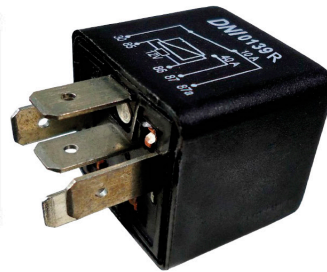

DNI0131

RELAY 4 TERMINALES 12V 70A SIN SOPORTE ORIGINAL (AMARILLO) MODULO INYECCIÓN ELÉCTRICA PARA: AUDI, FORD, GM, HYUNDAI, TOYOTA, VOLKSWAGEN.

EMPAQUE x 1 UND.

DNI0133

RELAY 4 TERMINALES 12V-30A SIN SOPORTE CON RESISTENCIA (ELÉCTRICA DE COMBUSTIBLE) ORIGINAL POR UNIDAD PARA: VOLKSWAGEN AUDI BMW, FIAT, FORD, GM JOHN DEERE, MITSUBISHI, RENAULT, VOLVO.