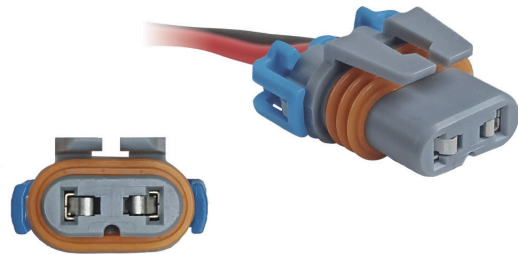

S70212F SOCKET DE 3 GUÍAS 2 CONTACTOS
FLOSSER
EMPAQUE: 5 UND.

S9006 PARA BOMBILLO 9006 DE 1 GUÍA
CON CABLE CENTELSA No.16
INCLUYE REMARK AZUL
EMPAQUE: 5 UND.