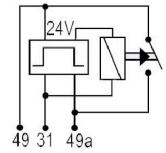

DNI0224S3

FLASHER 3 TERMINALES CON SOPORTE 24V
PARA:FORD: CARGO, HYSTER:
MONTACARGAS.