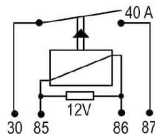

DNI0129

RELAY AUXILIAR DE BOMBA ELÉCTRICA 4 TERMINALES SIN SOPORTE 12V 40 PARA: FORD, HYUNDAI, IVECO, JAC MOTORS, VOLKSWAGEN GOL, VOYAGE.

DNI0131

RELAY 4 TERMINALES 12V 70A SIN SOPORTE ORIGINAL (AMARILLO) MODULO INYECCIÓN ELÉCTRICA PARA: AUDI, FORD, GM, HYUNDAI, TOYOTA, VOLKSWAGEN.