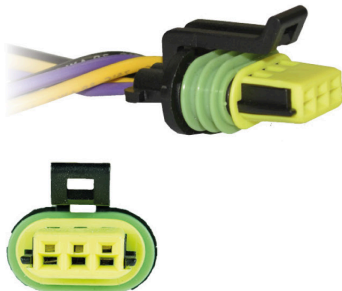

619412

CIP3021

SHP03VC - CONECTOR TPS CLIO MEGAN
VW CON CABLE No. 20

•ENSAMBLADO CON•

822607

CIP3022

SSB3C - CONECTOR DE 3 VÍAS
CON CABLE No. 20

•ENSAMBLADO CON•