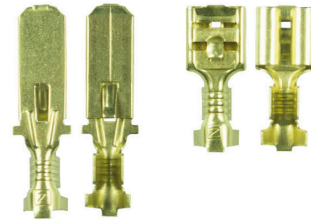

2PTT

EN T / SIN CABLE
EMPAQUE: 20 UND.

ENSAMBLAMOS