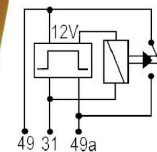

DNI1112

FLASHER HÍBRIDO PARA LUZ LED Y LUZ COMÚN (TECNOLOGIA SDM) 4 TERMINALES SIN SOPORTE 12V 120W