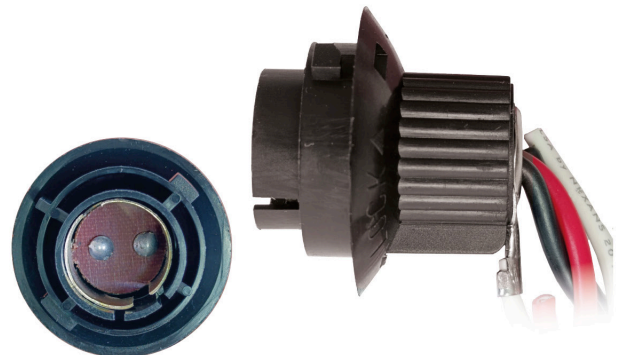

SC2PN

2 CONTACTOS PLÁSTICO NEGRO Y BAQUELITA
CABLE No. 18/20
EMPAQUE: 10 UND.