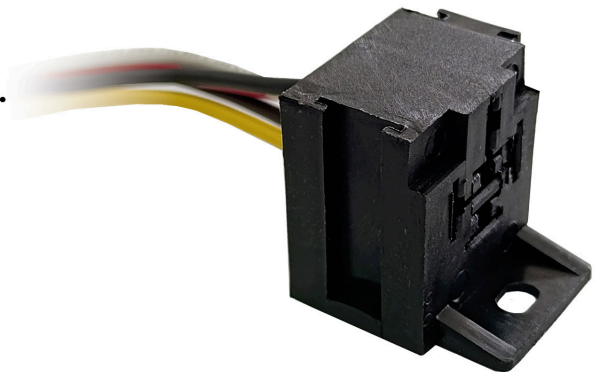

5PTP SOCKET 5 VIAS PARA ELEVADOR EN PORCELANA X 10 UND

•ENSAMBLADO CON•
094P

5PTCP SOCKET 5 VIAS PARA ELEVADOR EN PORCELANA CON CABLE X 10 UND

5PTE SOCKET 5 VIAS TIPO HELLA EMPAQUE: 10 UND.

•ENSAMBLADO CON•
094P