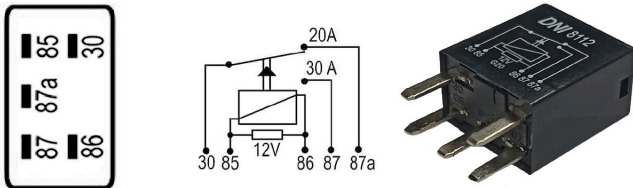

DNI8112

MINI-RELAY AUXILIAR REVERSOR 5 TERMINALES SIN SOPORTE 12V 30/20A PARA: CATERPILLAR, GM