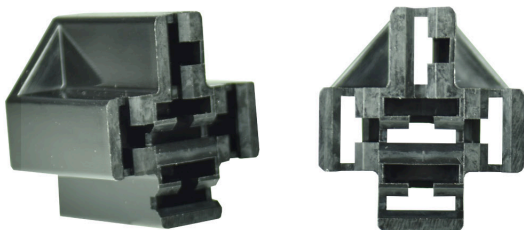

5PTNHL

SOCKET 5 VÍAS PARA ELEVADOR NEGRO
ORIGINAL RENALUT SIN CABLE
EMPAQUE: 10 UND.

•ENSAMBLADO CON•

604406