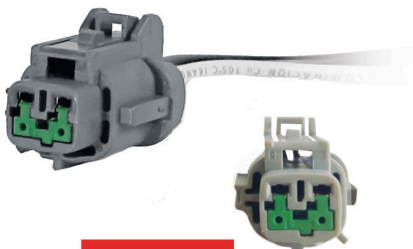

617206

CIP2042

NW02C - CONECTOR LÁMPARA JAC CON CABLE No. 18

•ENSAMBLADO CON•

617047

CIP2043

RS02GC - CONECTOR LÁMPARA DE TOYOTA, MOTOVENTILADOR MAZDA 6 CON CABLE No. 18

CIP2044