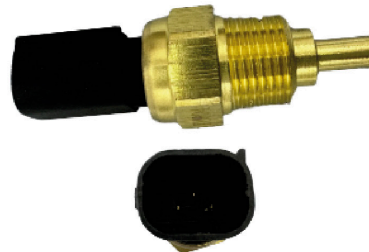

IPTU604

PERA TEMPERATURA CARRO
CHINO JAC T6 2.0L GSL / S3