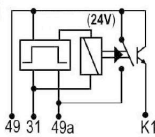

DNI1112

FLASHER HÍBRIDO PARA LUZ LED Y LUZ COMÚN (TECNOLOGIA SDM) 4 TERMINALES SIN SOPORTE 12V 120W