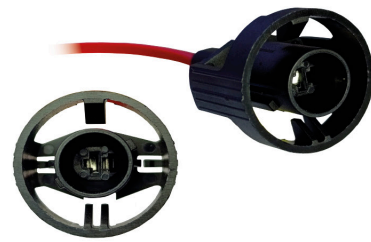

CIP1010

CONECTOR 1 VÍA PERA DE REVERSA
RENAULT CLIO, TWINGO, SYMBOL,
LOGAN, MEGANE, CON CABLE

•ENSAMBLADOS CON•

1062160122