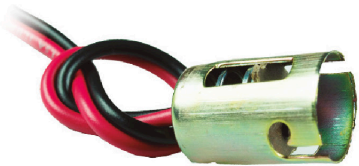

SC2

2 CONTACTOS 1034 PUNTO ESTAÑO Y BAQUELITA
CABLE No. 18
EMPAQUE: 20 UND.