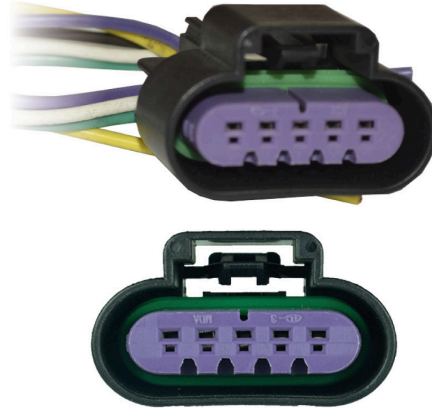

EMPAQUE x 5 UND

•ENSAMBLADO CON•

221F15AF

CIP5001

CONECTOR REGULADOR ALTERNADOR
MERCEDES BENZ (BOSCH)

•ENSAMBLADO CON•

822607

CIP5002

MDA5C - CONECTOR 5 VÍAS
CON CABLE X 5 UND

ENSAMBLAMOS

•ENSAMBLADO CON•

617047

CIP5003

RSB05C - CONECTOR BOMBA DE COMBUSTIBLE
ATOS CON CABLE No. 18

•ENSAMBLADO CON•

891401