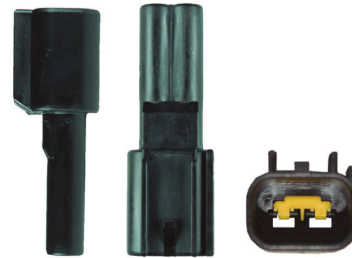

CIP2024

FW02PM - CONECTOR 2 VÍAS HEMBRA / SIN CABLE

•ENSAMBLADO CON•

617116

ORRIN

•ENSAMBLADO CON•

617206