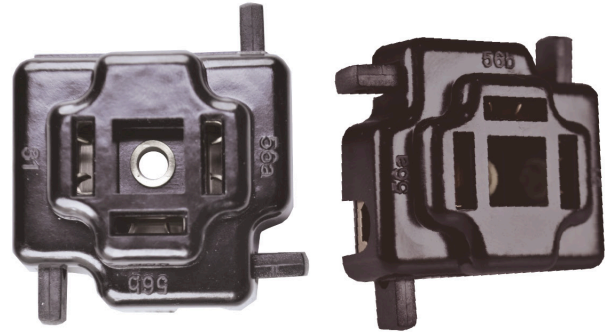

SOCKET DE UNIDAD RECTO NEGRO
CABLE CENTELSA NO. 16
EMPAQUE: 20 UND.

SU214

SOCKET DE UNIDAD RECTO
CABLE CENTELSA NO. 14
EMPAQUE: 20 UND.

•ENSAMBLADO CON•

094S

SUSC2

SOCKET DE UNIDAD RECTO SIN CABLE
EMPAQUE: 20 UND.