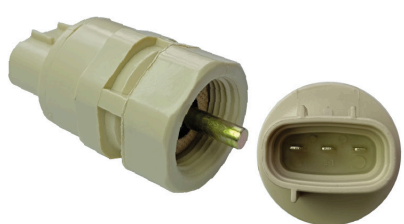

IPSU5426MET

SENSOR DE VELOCIDAD CHEVROLET ISUZUNPR METALIC FSR / FTR / FVR / NKR/ NNR / NPR / NQR/FRR REWARD 12V

IPSU5426WHITE

SENSOR DE VELOCIDAD CHEVROLET ISUZU DMAX TRANSMISIÓN AMIGO 98-00TROOPER 93-97 RODEO 93-04