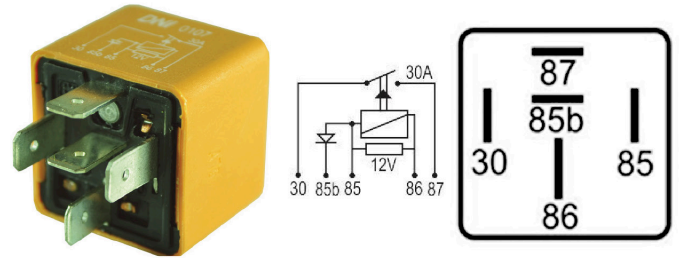

DNI0107

RELAY AUXILIAR 5 TERMINALES CON SOPORTE 12V 30A
PARA: GM: CORSA, VECTRA

DNI0109

RELAY 4 PINES 12V 40A SIN SOPORTE
(BOMBA ELÉCTRICA) COMBUST VW AUDI.

DNI0116

RELAY AUXILIAR REVERSOR 5 TERMINALES
12V 40/30A PARA: FORD, GM, INDUSCAR,
JOHN DEERE, MARCOPOLO, MERCEDES-BENZ,
PEUGEOT, RENAULT: TWINGO, CLIO,
VOLKSWAGEN