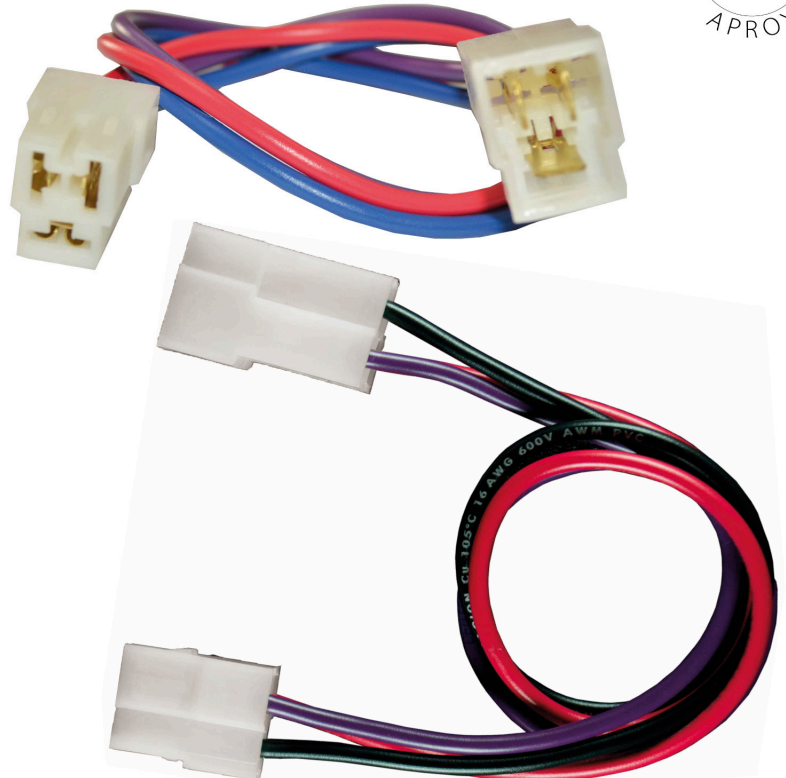

EN T CON SEGURO YASAKI
CON CABLE No. 16
EMPAQUE: 20 UND.

• ENSAMBLADO CON •

3PT

SIN CABLE
EMPAQUE: 20 UND.

3PTC

CON CABLE No. 16
EMPAQUE: 10 UND.

3PTCYN

CON SEGURO YASAKI / CON CABLE No. 16
EMPAQUE: 10 UND.