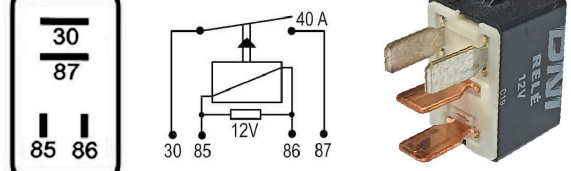

DNI8123

MINI-RELAY AUXILIAR 4 TERMINALES 12V 40A PARA: HYUNDAI KIA, GM

DNI8124

MINI-RELAY AUXILIAR 4 TERMINALES SIN SOPORTE TIPO AGUJA 12V PARA: GM, MITSUBISHI

DNI8125

MINI-RELAY AUXILIAR 4 TERMINALES SIN SOPORTE 12V 40A PARA: TOYOTA: COROLLA, MITSUBISHI, HYUNDAI.