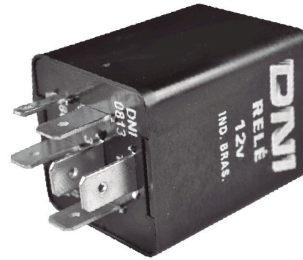

DNI0813

RELAY LIMPIADOR DE PARA-BRISA
6 TERMINALES SIN SOPORTE 12V
PARA: MERCEDES-BENZ