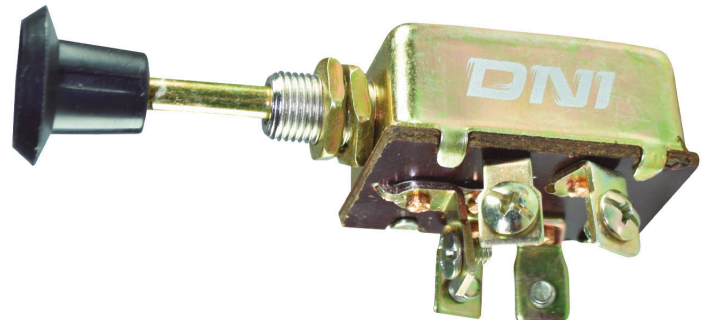

DNI2086 INTERRUPTOR - USO GENERAL, DE HALAR
3 POSICIONES 5 TERMINALES POTENCIA
MÁXIMA 120W