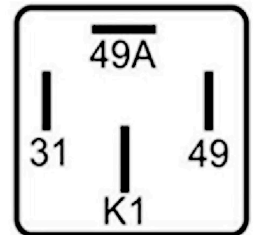

DNI0424S4

FLASHER 4 TERMINALES CON SOPORTE 24V
PARA:BUSSCAR, FIAT, MARCOPOLO,
MERCEDES-BENZ, VOLVO.