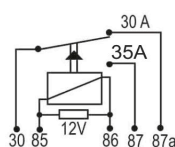

CART489

RELAY CARTIER 489
GRIS 12V 5 PINES 35A