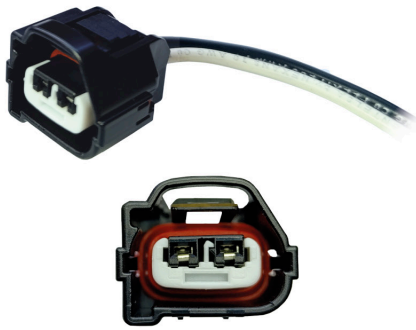

CONECTORES ESPECIALES

ENPAQUE x 5 UND

•ENSAMBLADO CON•

621F22AF3

CIP2005

CONECTOR BOBINA HYUNDAI
GUÍA IZQUIERDA

•ENSAMBLADO CON•

621F22AF3