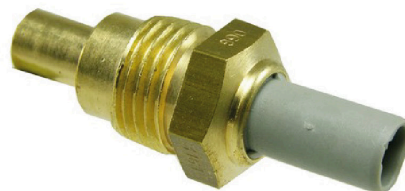

IPTU199

PERA TEMPERATURA ENFRIAMIENTO CHRYSLER/DODGE
STRATUS 01-05 HYUNDAI SONATA 99-02 MITSUBISHI
LANCER 93-2012 / MONTERO 94-06 CONECTOR NEGRO

SENSOR DE VELOCIDAD

EMPAQUE X 1 UND.