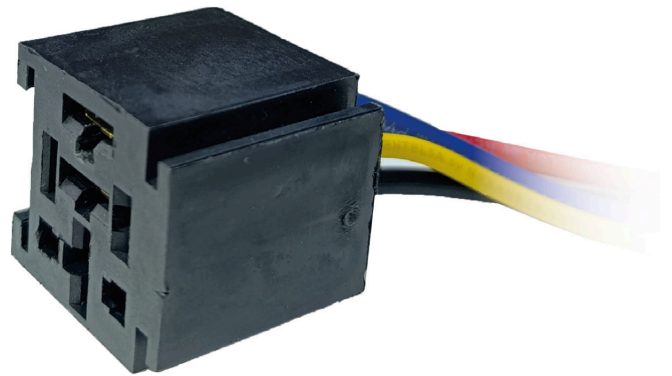

SRC705

SOCKET PARA RELAY DE 80A 5
PATAS SIN SOPORTE CON CABLE X 5 UND.