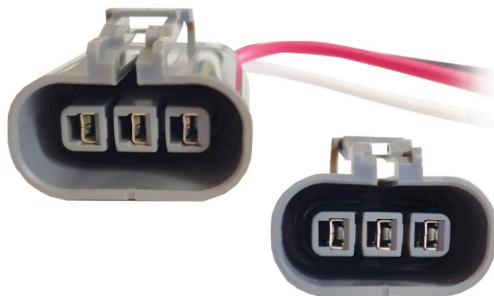

CIP3031

W03C - CONECTOR DE 3 VÍAS
CON CABLE No. 16