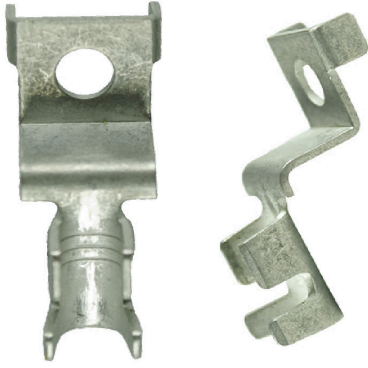

ACCESORIOS DE BATERÍA

TBM

TERMINAL BATERÍA
DE MOTO
EMPAQUE: 50 UND.