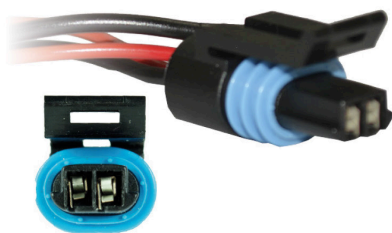

CIP2065

SHP02C - CONECTOR SENSOR DAEWOO/
TRANSMISIÓN KENWORTH CON CABLE No. 20

•ENSAMBLADO CON•

619412