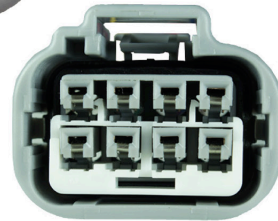

CIP8003

FW08PH - CONECTOR 8 VÍAS
HEMBA/ SIN CABLE

•ENSAMBLADO CON•
617206