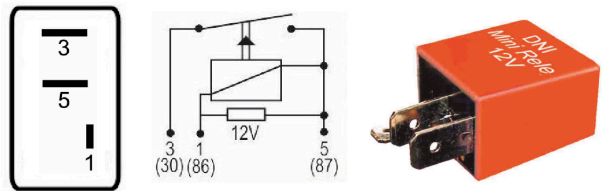

DNI8105

MINI-RELAY AUXILIAR 3 TERMINALES SIN SOPORTE 12V 20A PARA: HYUNDAI, KIA.