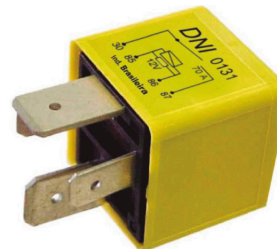

DNI0129

RELAY AUXILIAR DE BOMBA ELÉCTRICA 4 TERMINALES SIN SOPORTE 12V 40 PARA: FORD, HYUNDAI, IVECO, JAC MOTORS, VOLKSWAGEN GOL, VOYAGE.

DNI0131

RELAY 4 TERMINALES 12V 70A SIN SOPORTE ORIGINAL (AMARILLO) MODULO INYECCIÓN ELÉCTRICA PARA: AUDI, FORD, GM, HYUNDAI, TOYOTA, VOLKSWAGEN.