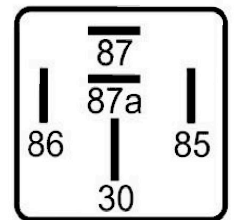

DNI8102

RELAY 5 TERMINALES 12V 50A/40A CON SOPORTE Y FUSIBLE 40A RESISTE CRISTAL/ 1 LED ROJO BASE SELLADA INVERSOR PARA: USO GENERAL