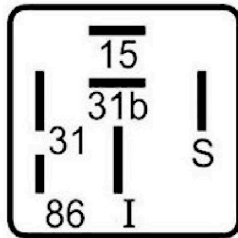

DNI0824

RELAY LIMPIADOR DE PARA-BRISA 6 TERMINALES
SIN SOPORTE 24V PARA: MERCEDES-BENZ

FLASHER

EMPAQUE X 1 UND.