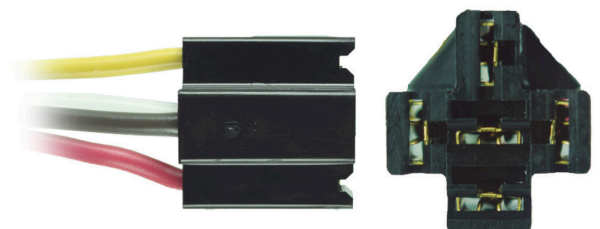

5PTC

SOCKET 5 VÍAS PARA ELEVADOR
CON CABLE No. 16
EMPAQUE: 25 UND.

5PTNHL

SOCKET 5 VÍAS PARA ELEVADOR NEGRO
ORIGINAL RENALUT SIN CABLE
EMPAQUE: 10 UND.

•ENSAMBLADO CON•

604406

5PTCNHL

SOCKET 5 VÍAS PARA ELEVADOR NEGRO
ORIGINAL RENAULT
CON CABLE No. 16
EMPAQUE: 10 UND.