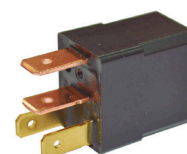

MRNPR

MINI-RELAY 4 TERMINALES
12V 30A PARA NPR-NAIS