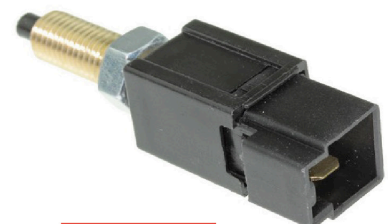

EMPAQUE X 1 UND.

IPJA4370

PERA DE FRENO HYUNDAI TUCSON 05-09 ELANTRA 01-12 SONATA 09-14 H100 KIA SOUL 10-11 SPORTAGE 05-10 SPECTRA

IPJA4371

PERA DE FRENO CHRYSLER/ DODGE ATTITUDE 06-11 HYUNDAI ACCENT 06-10 ELANTRA 01-10 TUCSON 05-13 KIA RIO 06-11 FORTE 10-13 SOUL 10-13 SPORTAGE 05-11