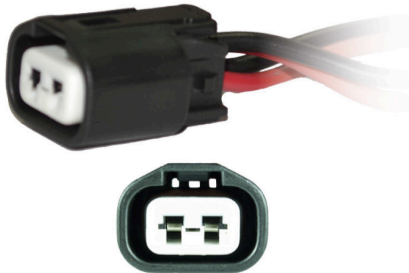

892201

CIP2038

MTD2C - CONECTOR 2 VÍAS CON CABLE No. 18

•ENSAMBLADO CON•

617206

CIP2039

TSQ02C - CONECTOR ABS DE TOYOTA 4RUNNER CON CABLE.

•ENSAMBLADO CON•