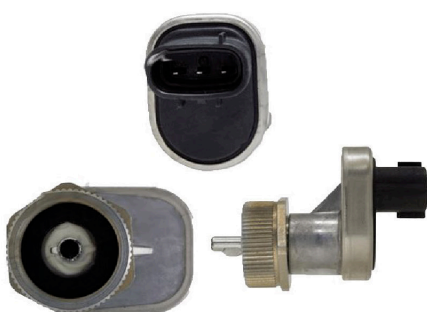

IPSU6139

SENSOR DE VELOCIDAD CHEVROLET LUV 2.2L ISUZU RODEO 2.6L TROOPER 2.3L