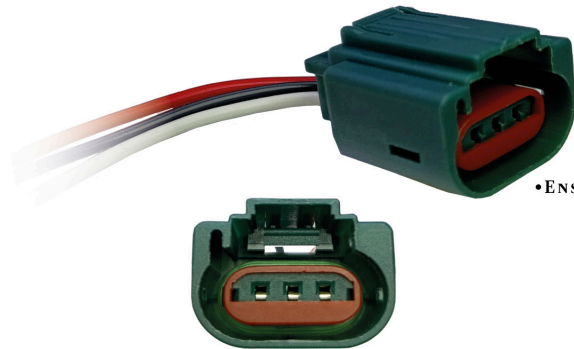

CONECTORES ESPECIALES

EMPAQUE X 5 UND

• ENSAMBLADO CON •
616424

CIP3032

WPC03TC - CONECTOR TRIANGULO
CON CABLE No. 16

CIP3033

MTE03C - CONECTOR VELOCÍMETRO DE CORSA
CON CABLE No. 18

• ENSAMBLADO CON •
891401

• ENSAMBLADO CON •
891401

CIP3034

THB03C - CONECTOR 3 VÍAS
CON CABLE No. 18

CIP3035

CMM3 - CONECTOR MÓDULO MAZDA.

• ENSAMBLADO CON •
623F15A

CIP3036

CONECTOR PERA DE TEMPERATURA
HYUNDAI ATOS CON CABLE X 5

CIP3037

CONECTOR PARA BOMBILLO 9008 -
H13 CON CABLE X 5

• ENSAMBLADO CON •
62515AF

• ENSAMBLADO CON •
623E63x065B

CIP3038

CONECTOR REGULADOR SWIFT, HONDA,
STEEM CON CABLE X 5

• ENSAMBLADO CON •
621G2AF2

CIP3039

CONECTOR TPS NISSAN
CON CABLE X 5

ENSAMBLAMOS