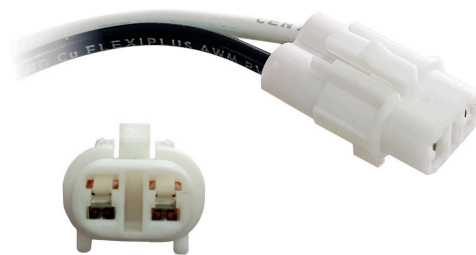

CIP2012

AS02TC - CONECTOR 2 VÍAS EN T P/HEMBRA
BLANCO CON CABLE No. 18

ENSAMBLAMOS