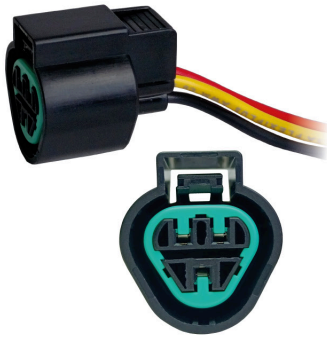

CIP2079

CONECTOR 2 VÍAS CON CABLE.

•ENSAMBLADO CON•

627E15A

CIP2080

CONECTOR ALTERNADOR RENAULT CLIO,
SYMBOL, LOGAN CON CABLE X 5

CIP2081

CONECTOR DE CONVERSION DE INYECTOR
SIN CABLE X 5

•ENSAMBLADO CON•

622163C

CIP3001

CONECTOR MOTOVENTILADOR
TRACER, SONIC, CRUZE Y CAPTIVA.

CONECTORES ESPECIALES

EMPAQUE x 5 UND

•ENSAMBLADO CON•

62522AF