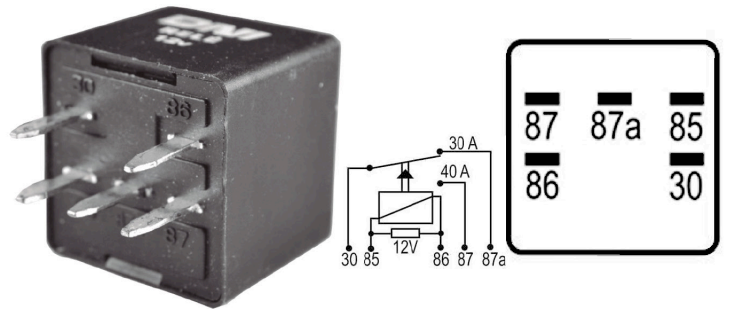

DNI8119

RELAY REVERSOR 5 TERMINALES CON SOPORTE TIPO
AGUJA 12V 40/30A PARA: GM, HYUNDAI, KIA.