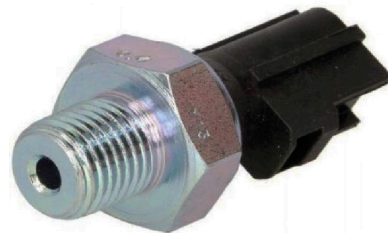

IPSS94750-02000

PERA DE ACEITE KIA PICANTO/ HYUNDAI I10