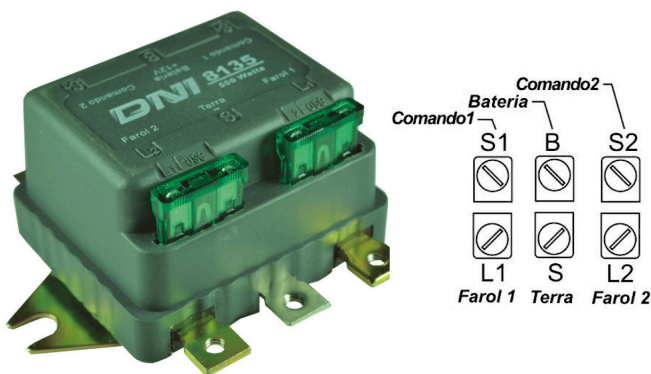

DNI8132

RELAY AUXILIAR 4 TERMINALES SIN SOPORTE 12V 60A PARA: CLIO SCENIC, MEGANE

DNI8133

RELAY 5 TERMINALES 12V-40/20A SIN SOPORTE ACCESORIOS / VENTILADOR RADIADOR (MEGANE, CLIO, SCENIC, CITROEN) BOBINA CON DIODO PARA: RENAULT SCENIC, CLIO, MEGANE