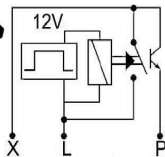

DNI1124

FLASHER COMANDO INTERMITENTE 3 TERMINALES, CON SOPORTE; 12V.