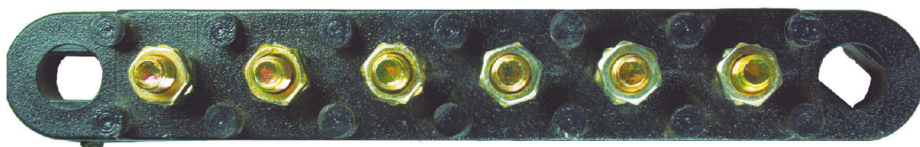

INTERRUPTORES DE CODILLO

EMPAQUE x 1 UND.

1321

INTERRUPTOR CODILLO DE 6 CONTACTOS ON-ON
EMPAQUE: 2 UND.

REGLETAS

EMPAQUE x 1 UND.

REGLETAS DE TORNILLOS PARA INSTALACIONES DE 6, 8 Y 10 PUESTOS

RI10T

RI8T

RI6T