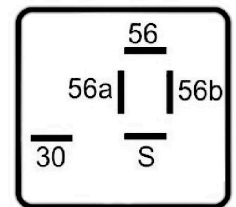

DNI0120

RELAY AUXILIAR 4 TERMINALES CON SOPORTE 12V 60A PARA: USO GENERAL

DNI0122

RELAY AUXILIAR 4 TERMINALES CON SOPORTE 12V 70A PARA: FORD, NEW HOLLAND, FIAT, JOHN DEERE, AUDI, IVECO, VOLVO.

DNI0127

RELAY CONMUTADOR DE FARO ALTO Y BAJO 5 TERMINALES 12V PARA: VOLKSWAGEN GOL, VOYAGE.