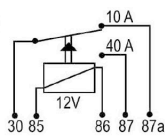

DNI0140

RELAY REVERSOR 5 TERMINALES CON SOPORTE 12V 40/10A PARA: FORD, GM, MARCOPOLO, MERCEDES-BENZ, PEUGEOT, RENAULT TWINGO