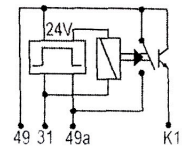

DNI0424S4

FLASHER 4 TERMINALES CON SOPORTE 24V
PARA:BUSSCAR, FIAT, MARCOPOLO,
MERCEDES-BENZ, VOLVO.