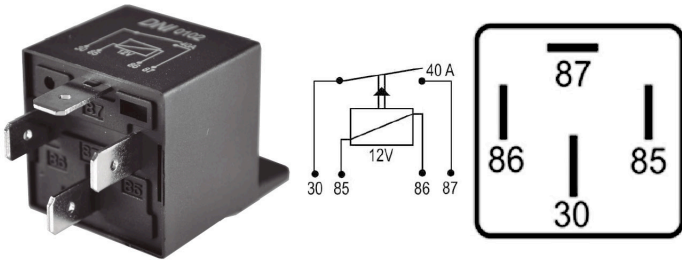

DNI0102

RELAY AUXILIAR 4 TERMINALES CON SOPORTE 12V 40A
PARA: FIAT, FORD, GM, JAC MOTORS,
MERCEDES-BENZ, PEUGEOT, TOYOTA.