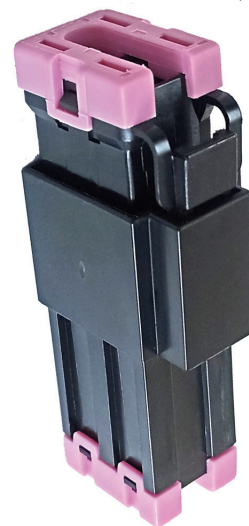

1PT38N

CONECTOR 1 Vía 3/8"
SIN CABLE / PARA CALIBRE No. 10
EMPAQUE: 5 UND.

ENSAMBLAMOS

CONECTORES AUTOMOTRICES

• ENSAMBLADO CON •

• REMARCK •

2PT38N

CONECTOR 2 VÍAS 3/8"
SIN CABLE / PARA CALIBRE No. 10
EMPAQUE: 5 UND.

CONECTORES DE MOTO

EMPAQUE POR 20 UND

• ENSAMBLADO CON •

2PTMTHLN

CONECTOR DE 2 VÍAS PARA MOTO SIN CABLE
EMPAQUE: 20 UND.

• ENSAMBLADO CON •

3PTMTHLN

CONECTOR DE 3 VÍAS PARA MOTO SIN CABLE
EMPAQUE: 20 UND.