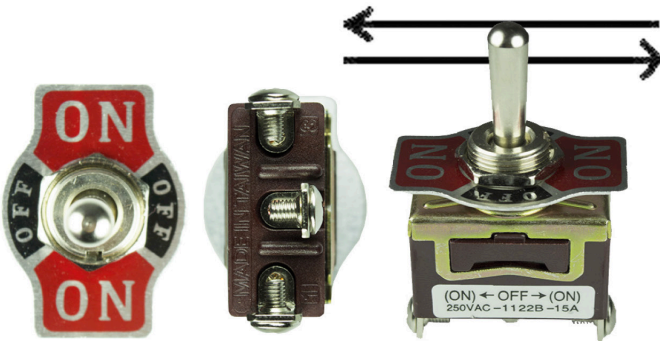

1021

INTERRUPTOR CODILLO DE 2 CONTACTOS ON-OFF
EMPAQUE: 5 UND.

1121

INTERRUPTOR CODILLO DE 3 CONTACTOS ON-ON
EMPAQUE: 2 UND.

1221

INTERRUPTOR CODILLO DE 4 CONTACTOS ON-OFF
EMPAQUE: 2 UND.

1122R

INTERRUPTOR CODILLO DE 3 CONTACTOS ON-OFF-ON REVERSIBLE
EMPAQUE: 2 UND.