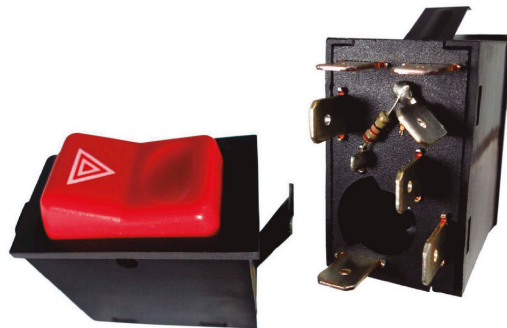

DNI2200

INTERRUPTOR - LUZ DE EMERGENCIA, 7 TERMINALES 24V PARA: MERCEDES-BENZ, FORD CARGO