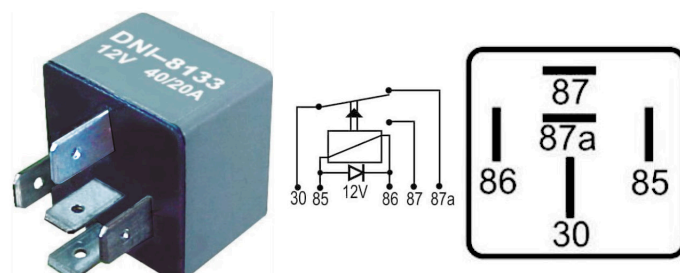

DNI8133

RELAY 5 TERMINALES 12V-40/20A SIN SOPORTE ACCESORIOS / VENTILADOR RADIADOR (MEGANE, CLIO, SCENIC, CITROEN) BOBINA CON DIODO PARA: RENAULT SCENIC, CLIO, MEGANE