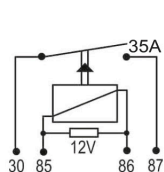

CART081

RELAY CARTIER 081
AZUL 12V 4 PINES 35A