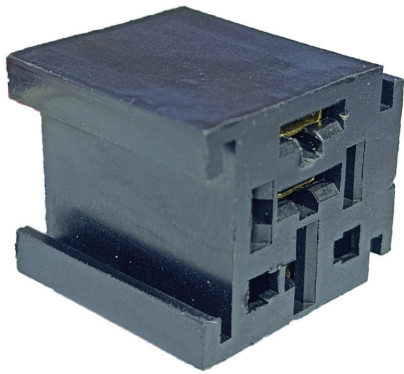

SOCKETS

SR705

SOCKET PARA RELAY DE 80A 5
PATAS SIN SOPORTE X 5 UND.

•ENSAMBLADO CON•

096P

094P