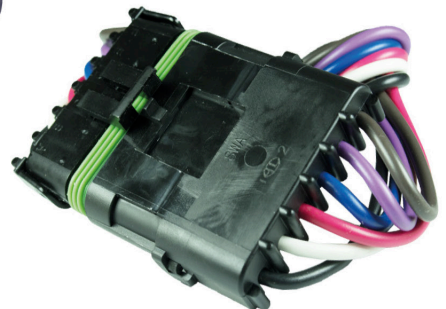

CIP6012

SWA6C - CONECTOR MÓDULO ENCENDIDO RENAULT CON CABLE No. 16

ENSAMBLAMOS