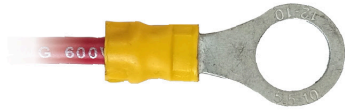

HT106107

HT106107D
REPUESTO

HT236C

HT236D
REPUESTO

DADOS PARA PONCHAR TERMINALES

VF5510 (3/8)
CON CABLE VEHICULAR
#12 - 14

VF26Y (1/4)
CON CABLE VEHICULAR
#14 - 16

RM250 (1/4)
CON CABLE VEHICULAR
#16 - 18