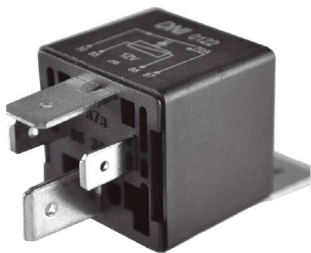

DNI0120

RELAY AUXILIAR 4 TERMINALES CON SOPORTE 12V 60A PARA: USO GENERAL

DNI0122

RELAY AUXILIAR 4 TERMINALES CON SOPORTE 12V 70A PARA: FORD, NEW HOLLAND, FIAT, JOHN DEERE, AUDI, IVECO, VOLVO.

DNI0127

RELAY CONMUTADOR DE FARO ALTO Y BAJO 5 TERMINALES 12V PARA: VOLKSWAGEN GOL, VOYAGE.