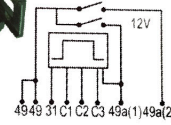

FLASHER 3 TERMINALES SIN SOPORTE 12V
PARA: HYUNDAI, KIA, MAZDA 323-626

EMPAQUE x 1 UND.

DNI8148

FLASHER 8 TERMINALES SIN SOPORTE 12V
PARA: TOYOTA: COROLLA, VIGO

CONTROL DE AIRE ACONDICIONADO

CONTROL DE AIRE ACONDICIONADO - RELAY AUXILIAR,
CON SOPORTE 6 TERMINALES 12V 2 x 25A PARA: NISSAN,
GM, VITARA Y LUV

EMPAQUE x 1 UND.

INTERRUPTOR DE VENTILADOR -
4 TERMINALES 12V PARA: VOLKSWAGEN
GOL, SAVEIRO

INTERRUPTOR DE VENTILADOR -
5 TERMINALES 12V PARA:
VOLKSWAGEN: GOL, SAVEIRO

INTERRUPTOR - LUZ DE EMERGENCIA
7 TERMINALES 12V PARA: VOLKSWAGEN

INTERRUPTOR PARA VIDRIO ELÉCTRICO LUZ
LED VERDE 5 TERMINALES 12V PARA: AUDI,
VOLKSWAGEN

INTERRUPTOR - DOBLE PARA VIDRIO
ELÉCTRICO LUZ LED VERDE 10
TERMINALES 12V