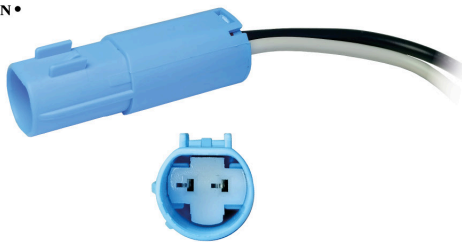

622163C

CIP2008

CONECTOR MOTOVENTILADOR
CORSA

•ENSAMBLADO CON•

627E15A

CIP2009

CONECTOR SENSOR CIGÜEÑAL
DE RENAULT LOGAN, SANDERO,
TWINGO.

•ENSAMBLADO CON•