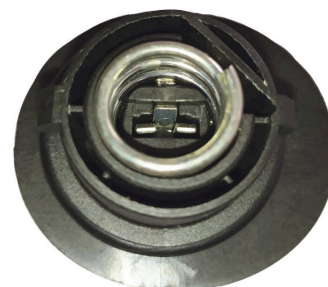

SH1BR

SOCKET PARA BOMBILLO H1
IMPORTACIÓN DIRECTA BRASIL.
EMPAQUE: 1 UND.

ORIGINAL

SH7VW

SOCKET BOMBILLO H7 VOLKSWAGEN
EMPAQUE: 1 UND.

•ENSAMBLADO CON•

871002