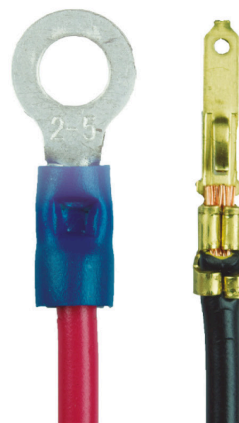

PELADORA DE CABLE

HERRAMIENTAS

RY08

7,4 CM

HT202B

7,5 CM

MUESTRA DEL PONCHADO

YYT21