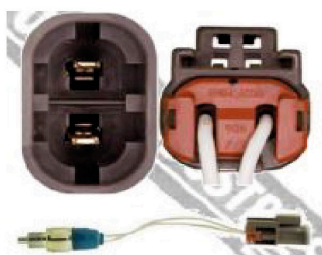

IPSW5025

PERA DE REVERSA NISSAN
FRONTIER 05-15 XTERRA 05-15