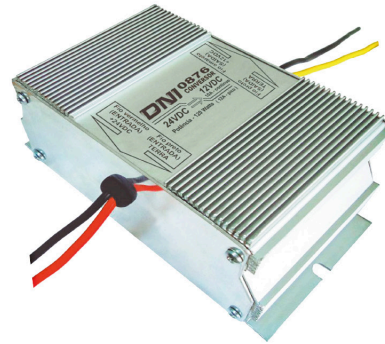

DNI0876

INVERSOR - USO GENERAL, CORRIENTE
CONTINUA 10A, PICO DE 12A POTENCIA
MÁXIMA 120W CONVIERTE 24VDC
A 12VDC PARA: BUS Y CAMIONES.