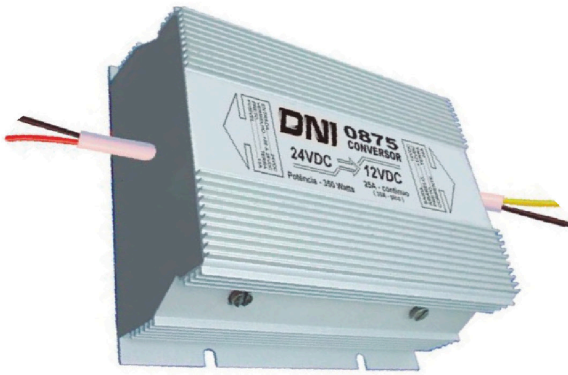

DNI0875

INVERSOR - POTENCIA MÁXIMA 350W,
CORRIENTE CONTINUA 25A, PICO DE 30A
TENSIÓN DE ENTRADA 24V TENSIÓN DE SALIDA 12V,
PARA: VOLKSWAGEN, AGRALE.