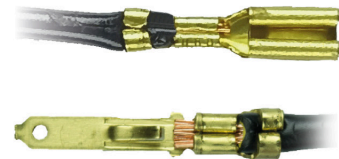

095SM

MEDIDA: 5/16"

HT236C

- 093
- 093M
- 093P
- 094
- 094P
- 094PE
- 094S
- 095
- 095E
- 095SM
- 604700

HT202B

- VER EN HERRAMIENTAS PÁG 111 - 116

CAIMANES

FABRICAMOS