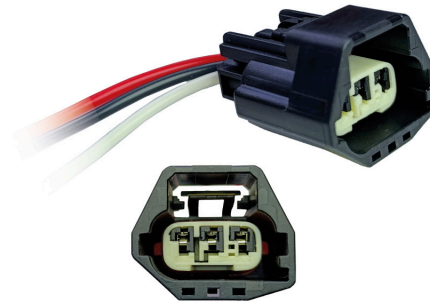

CIP3033

MTE03C - CONECTOR VELOCÍMETRO DE CORSA
CON CABLE No. 18

• ENSAMBLADO CON •
891401

• ENSAMBLADO CON •
891401

CIP3034

THB03C - CONECTOR 3 VÍAS
CON CABLE No. 18

CIP3035

CMM3 - CONECTOR MÓDULO MAZDA.