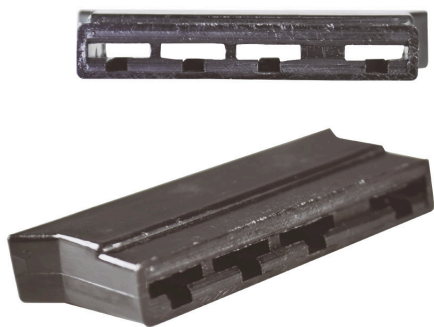

AR158MT

SOCKET PARA BOMBILLO
158 DE MOTO CON CABLE No. 18
EMPAQUE: 20 UND.

•ENSAMBLADO CON•

631701

AR158TI

BOMBILLO 158 TIPO IVICA
CON CABLE No. 18
EMPAQUE: 25 UND.

AR162SC

SOCKET REGULADOR ALT FORD
SIN CABLE
EMPAQUE: 10 UND.