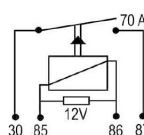

CART488

RELAY CARTIER 488
AZUL 12V 4 PINES 70A