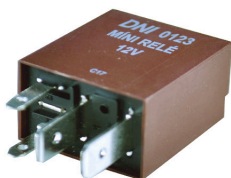

IPA813212

RELAY 4PIN 12V 60A CON DIODO
SIN SOPORTE TERM 8MM ROJO
LINEA RENAULT.

IPP111512

FLASHER 3PIN 12V SIN SOPORTE
CARRO ASIÁTICO POLARIDAD
INVERTIDA DIRECCIONAL.

DISTRIBUIDOR AUTORIZADO

PARTE ELÉCTRICA Y ELECTRÓNICA AUTOMOTRÍZ