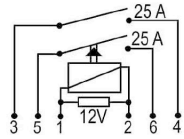

CONTROL DE AIRE ACONDICIONADO

DNI8103