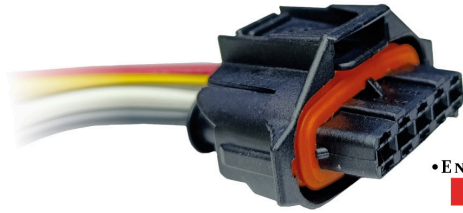

CIP5007

HXB05C - CONECTOR SENSOR MAF DE HONDA
CON CABLE X 5

•ENSAMBLADO CON•

12413881B0S

CIP5008

CONECTOR FLUJO DE AIRE DMAX
CON CABLE X 5

•ENSAMBLADO CON•

621F22AF3