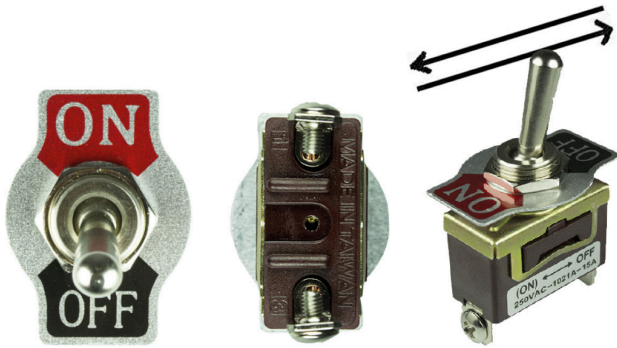

INTERRUPTORES DE CODILLO

1021R