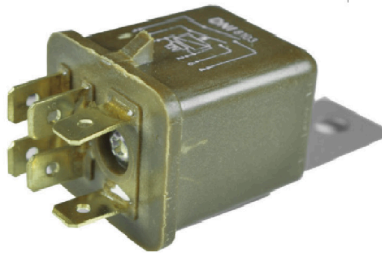

CONTROL DE AIRE ACONDICIONADO

DNI8103

CONTROL DE AIRE ACONDICIONADO - RELAY AUXILIAR,
CON SOPORTE 6 TERMINALES 12V 2 x 25A PARA: NISSAN,
GM, VITARA Y LUV

EMPAQUE x 1 UND.