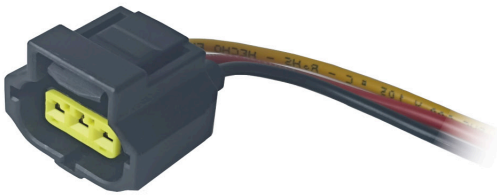

EMPAQUE X 5 UND

•ENSAMBLADO CON•
1062160122

CIP3010

CONECTOR DEUTSCH 3 VÍAS
HEMBRA CON CABLE X 5

•ENSAMBLADO CON•
810208

CIP3011

HX03C - CONECTOR BOBINA DE HONDA
CON CABLE X 5

•ENSAMBLADO CON•
621G18AF