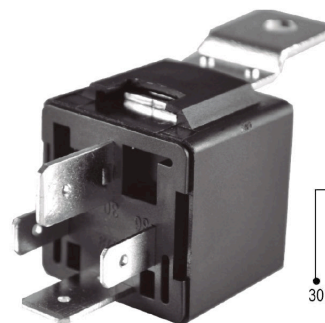

DNI0222

RELAY AUXILIAR 4 TERMINALES CON SOPORTE 24V 70A PARA: VOLVO, FORD, IVECO, MERCEDES-BENZ.