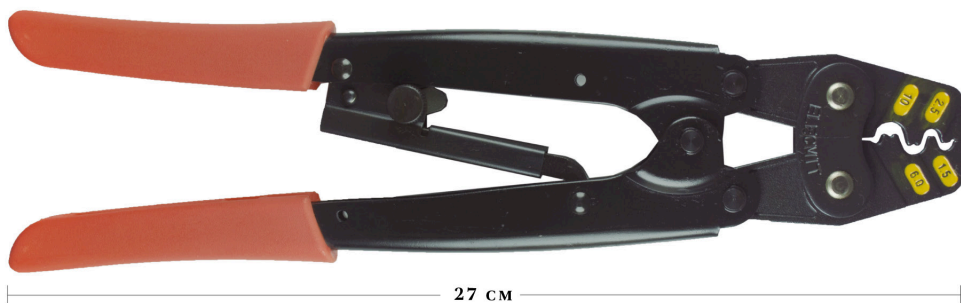

HERRAMIENTAS

RY08

7,4 CM