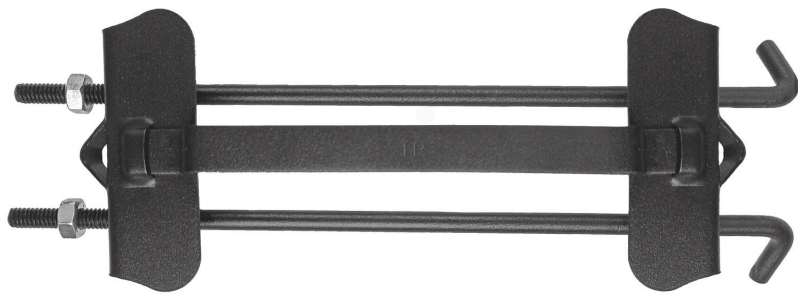

PZM

PINZA MEDIANA REFORZADA
400 A
EMPAQUE: 1 JUEGO

PZG

PINZA GRANDE MANGO LISO
INCLUYE TERMINALES, TORNILLOS
Y TUERCAS.
800 A
EMPAQUE: 1 JUEGO

PZGC

PINZA GRANDE MANGO CORRUGADO
500 A
EMPAQUE: 1 JUEGO

ABRAZADERAS ENCAUCHETADAS

MARCO PARA BATERÍA PEQUEÑO NS40 NEGRO. UND CON VARILLA 23.5CM

MBT

MARCO PARA BATERÍA CORRIENTE. UND CON VARILLAS DE 23.5CM

VMB2

VARILLA ROSCADA PARA MARCO DE BATERÍA CON TUERCA. EMPAQUE: 20 UND.

VMB

VARILLA ROSCADA PARA MARCO DE BATERÍA CON TUERCA. EMPAQUE: 20 UND.