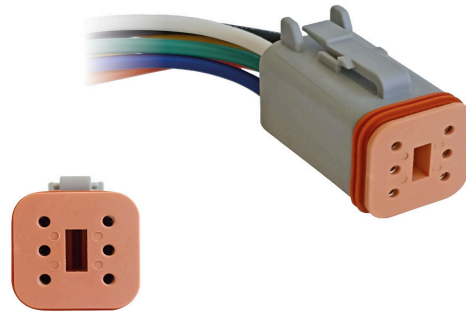

•ENSAMBLADO CON•

1062160122

CIP6003

CONECTOR DEUTSCH 6 VÍAS
HEMERA CON CABLE X 5

•ENSAMBLADO CON•

1060160122