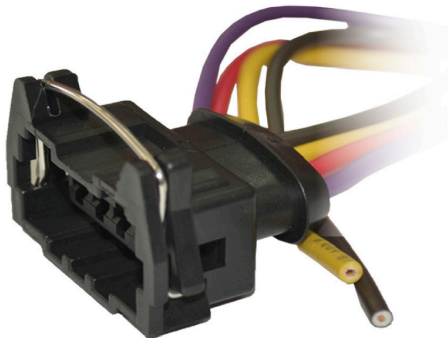

CIP4019

SHP04C - CONECTOR SENSOR DAEWOO - SENSOR VELOCÍMETRO KENWORTH - CATERPILLAR CON CABLE No. 20

• ENSAMBLADO CON •

616201

CIP4020

W04C - CONECTOR DE 4 VÍAS CON CABLE No. 16

• ENSAMBLADO CON •

630900