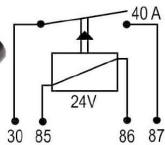

DNI0212

RELAY AUXILIAR 4 TERMINALES CON SOPORTE 24V 40A PARA: USO GENERAL, CAMIONES MARCOPOLO