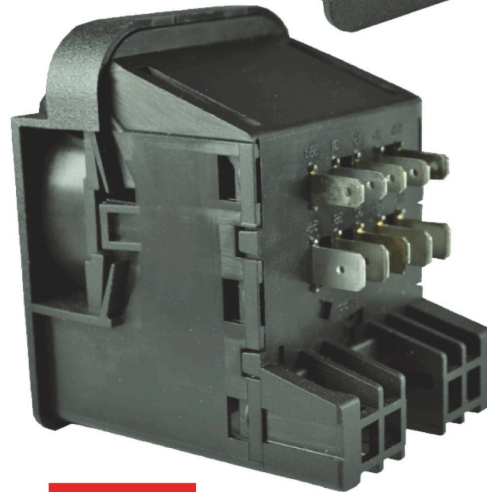

DNI2171 INTERRUPTOR DE LUCES 10 PINES 12V SIN REOSTATO CORSA AV