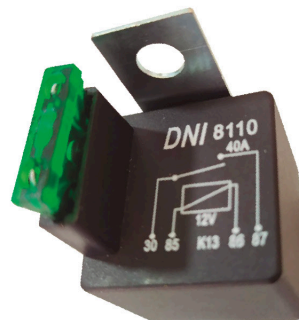

DNI8110

RELAY 4 TERMINALES 12V/40A SOPORTE FUSIBLE ACOPLADO PARA: JOHN DEERE MITSUBISHI