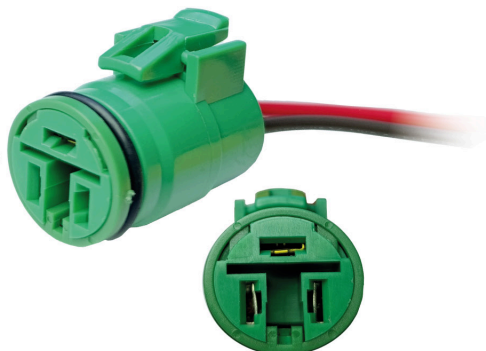

CIP3037

CONECTOR PARA BOMBILLO 9008 -
H13 CON CABLE X 5

• ENSAMBLADO CON •
62515AF

• ENSAMBLADO CON •
623E63x065B

CIP3038

CONECTOR REGULADOR SWIFT, HONDA,
STEEM CON CABLE X 5

• ENSAMBLADO CON •
621G2AF2