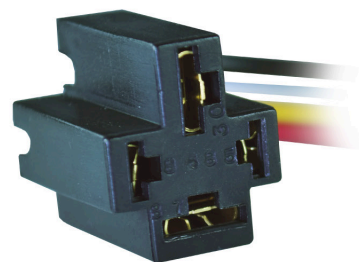

SRC70A SOCKET PARA RELAY DE 70A CON CABLE No. 12/16 EMPAQUE: 10 UND.