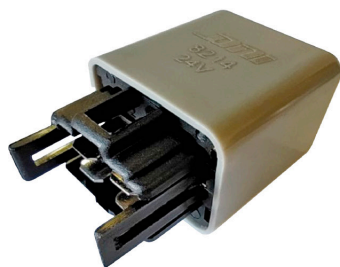

DNI8214

RELAY AUXILIAR CATERPILAR 196 - 1666
MITSUBISHI MC897148- 24V