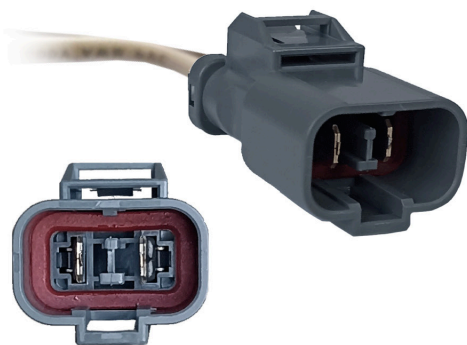

CONECTORES ESPECIALES

EMPAQUE X 5 UND

•ENSAMBLADO CON•

616324

CIP2059

WPC02MC - CONECTOR DE 2 VÍAS MACHO
CON CABLE No. 16

•ENSAMBLADO CON•

617004