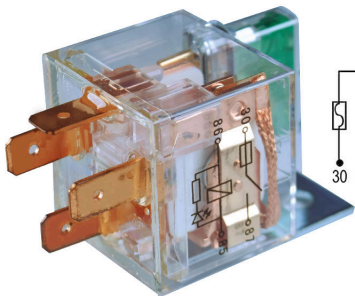

DNI8101

RELAY 4 TERMINALES 12V 40A CON SOPORTE Y FUSIBLE 40A RESISTE CRISTAL/ 1 LED ROJO BASE SELLADA PARA: USO GENERAL