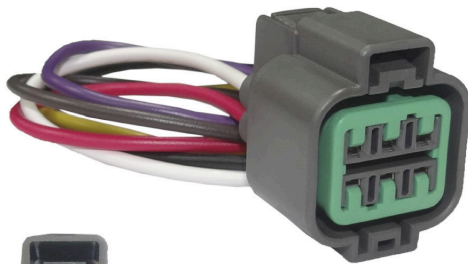

•ENSAMBLADO CON•

1060160122

CIP6004

CONECTOR DEUTSCH 6 VÍAS
MACHO CON CABLE X 5

•ENSAMBLADO CON•

627E28A

CIP6005

CONECTOR BOMBA DE GASOLINA
LÍNEA RENAULT

•ENSAMBLADO CON•

618648

CIP6006

NM06C - CONECTOR FAROLA HYUNDAI I10,
CUERPO DE ACELERACION MITSUBISHI
CON CABLE X 5

•ENSAMBLADO CON•

891401

CIP6007

MTC6C - CONECTOR DE 6 VÍAS
CON CABLE No. 18