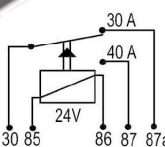

DNI0147

RELAY 5 PINES 12V SIN SOPORTE (ARRANQUE) VEHÍCULOS CON SISTEMA OBD.

DNI0212

RELAY AUXILIAR 4 TERMINALES CON SOPORTE 24V 40A PARA: USO GENERAL, CAMIONES MARCOPOLO

DNI0214

RELAY AUXILIAR DOBLE CONTACTO 5 TERMINALES CON SOPORTE 24V 2 x 25A PARA: IVECO, GM, BOSH