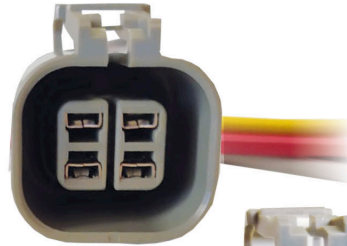

CIP4020

W04C - CONECTOR DE 4 VÍAS CON CABLE No. 16

• ENSAMBLADO CON •

630900