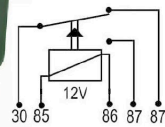

DNI8106

RELAY 5 PINES 12V SIN SOPORTE PARA: TOYOTA, DODGE, HONDA, MITSUBISHI