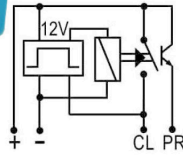

EMPAQUE X 1 UND.

DNI1117

FLASHER 4 TERMINALES SIN SOPORTE 12V
PARA: FIAT, RENAULT: CLIO, MEGANE.