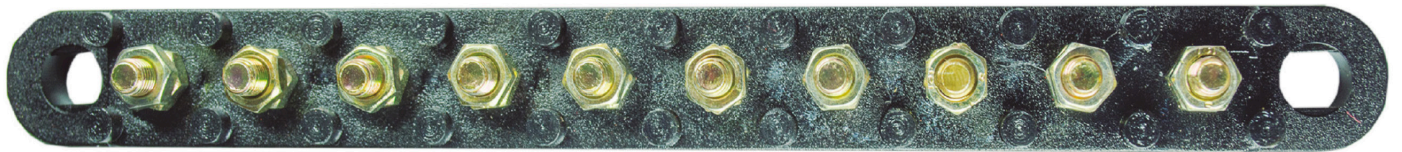

INTERRUPTORES DE CODILLO

EMPAQUE x 1 UND.

1321

INTERRUPTOR CODILLO DE 6 CONTACTOS ON-ON
EMPAQUE: 2 UND.

REGLETAS

EMPAQUE x 1 UND.

REGLETAS DE TORNILLOS PARA INSTALACIONES DE 6, 8 Y 10 PUESTOS

RI10T