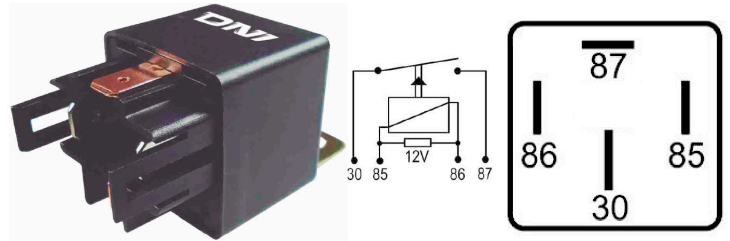

DNI8165

RELAY AUXILIAR DOBLE 5 TERMINALES CON SOPORTE 12V 15/15A PARA: HYUNDAI, KIA

EMPAQUE X 1 UND.

DNI8166

RELAY AUXILIAR REVERSOR 5
TERMINALES CON SOPORTE 12V 30/20A
PARA: HYUNDAI, KIA

DNI8168

RELAY AUXILIAR 4 CON SOPORTE 12V 40A
PARA: HYUNDAI, KIA