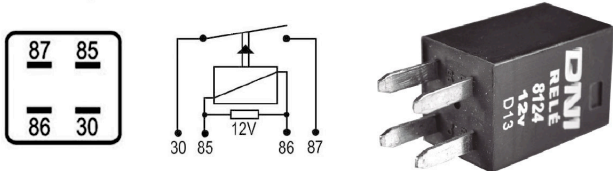

DNI8123

MINI-RELAY AUXILIAR 4 TERMINALES 12V 40A PARA: HYUNDAI KIA, GM

DNI8124

MINI-RELAY AUXILIAR 4 TERMINALES SIN SOPORTE TIPO AGUJA 12V PARA: GM, MITSUBISHI

DNI8125

MINI-RELAY AUXILIAR 4 TERMINALES SIN SOPORTE 12V 40A PARA: TOYOTA: COROLLA, MITSUBISHI, HYUNDAI.