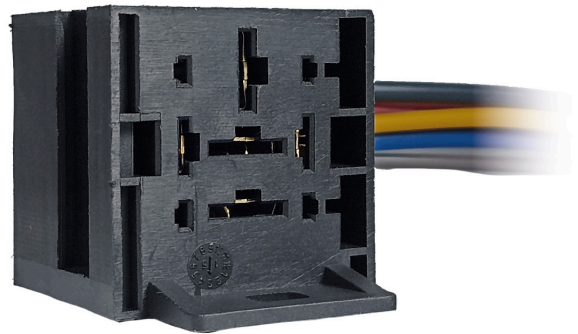

SRC70F5

SOCKET PARA RELAY DE 70A
CON CABLE No. 12/16
EMPAQUE: 5 UND.