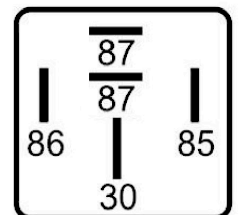

DNI0147

RELAY 5 PINES 12V SIN SOPORTE (ARRANQUE) VEHÍCULOS CON SISTEMA OBD.

DNI0212

RELAY AUXILIAR 4 TERMINALES CON SOPORTE 24V 40A PARA: USO GENERAL, CAMIONES MARCOPOLO

DNI0214

RELAY AUXILIAR DOBLE CONTACTO 5 TERMINALES CON SOPORTE 24V 2 x 25A PARA: IVECO, GM, BOSH