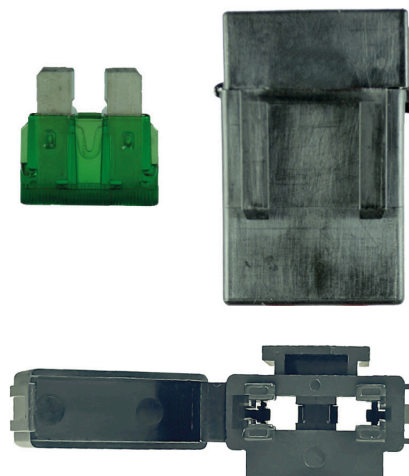

PFN14HLSC

•ENSAMBLADO CON•

ELECTRÓNICO ATO-TERMINAL / FUSIBLE NO INCLUIDO
CON CABLE CENTELSA No. 14
EMPAQUE: 20 UND.

ELECTRÓNICO ATO-TERMINAL / FUSIBLE NO INCLUIDO
SIN CABLE
EMPAQUE: 20 UND.

PORTAFUSIBLE SELLADO PARA
EXTERIOR, FUSIBLE ATO.
CON CABLE (KENWORTH) X10 UND.