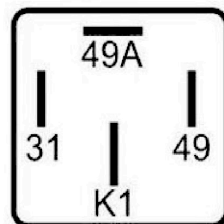

DNI1112

FLASHER HÍBRIDO PARA LUZ LED Y LUZ COMÚN (TECNOLOGIA SDM) 4 TERMINALES SIN SOPORTE 12V 120W