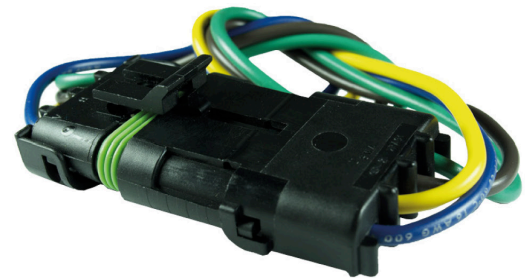

CIP4016

SWA4C - CONECTOR DE 4 VÍAS
CON CABLE No. 18