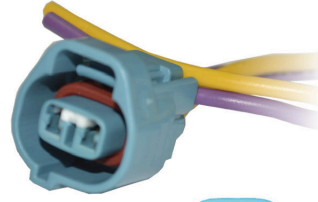

CONECTORES ESPECIALES

EMPAQUE x 5 UND

•ENSAMBLADO CON•

617216

617116

CIP2021

FW02C - CONECTOR BOBINA DE FORD LOBO 350 LASSER
CON CABLE No. 18

CIP2022

HS02AZC - CONECTOR MOTOVENTILADOR SWIFT Guía Izquierda
CON CABLE No. 18

•ENSAMBLADO CON•

617206

•ENSAMBLADO CON•

617216

ORRIN

CIP2023

FW02PH - CONECTOR 2 VÍAS MACHO / SIN CABLE

CIP2024

FW02PM - CONECTOR 2 VÍAS HEMBRA / SIN CABLE

•ENSAMBLADO CON•

617116

ORRIN

•ENSAMBLADO CON•

617206

CIP2025

HS02BEC - CONECTOR INYECTOR DE MAZDA LUV 2300 - SPORTAGE
CON CABLE No. 18

CIP2026

HS02CC - CONECTOR MOTOVENTILADOR SWIFT Guía Derecha
CON CABLE No. 18

•ENSAMBLADO CON•

617004

•ENSAMBLADO CON•

617236

CIP2027

HX02C - CONECTOR DE 2 VÍAS CON CABLE No. 20

CIP2028

HX02DC - CONECTOR INYECTOR DE HONDA CON CABLE.

ENSAMBLAMOS