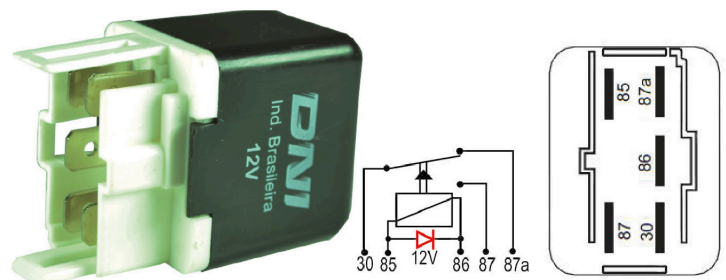

DNI8120

RELAY AUXILIAR 4 TERMINALES SIN SOPORTE
TIPO AGUJA 12V 40A PARA: AVEO, SPARK,
OPTRA, GM

DNI8121

RELAY AUXILIAR 4 TERMINALES SIN SOPORTE
12V 80A PARA: GM, TOYOTA, FIAT

DNI8122

RELAY AUXILIAR 5 TERMINALES CON SOPORTE
12V 80/60A PARA: MÁQUINAS
AGRÍCOLAS USO GENERAL