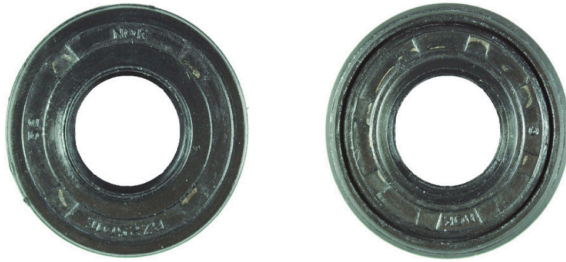

RNPR
RETENEDOR DE ALTA DE NPR Y NISSAN 180
MEDIDA: 9/16"
EMPAQUE: 10 UND.