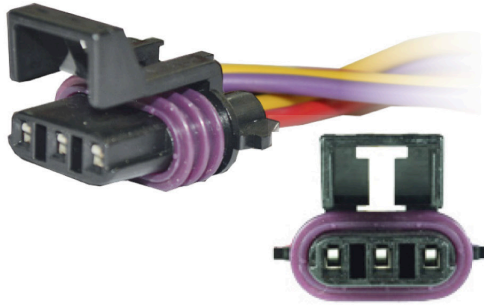

CIP3018

SH03GC - CONECTOR NIVEL DE REFRIGERANTE
DE KENWORTH MODELO NUEVO CON
CABLE No. 18

•ENSAMBLADO CON•

619412