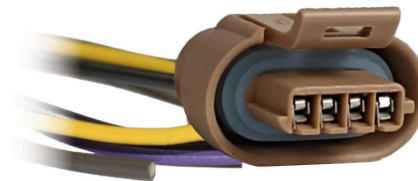

CIP4012

UE04C - CONECTOR BOBINA CORSA, DAEWOO, CLIO, LANOS CON CABLE No. 20

ENSAMBLAMOS