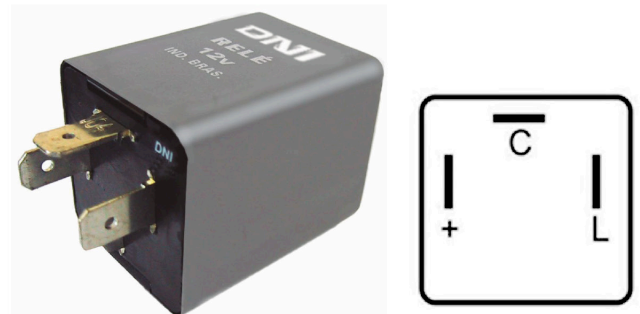

DNI8516

RELAY 3 TERMINALES SIN SOPORTE
12V PARA: FORD, PEUGEOT,
RENAULT: CLIO, MEGANE, TWINGO