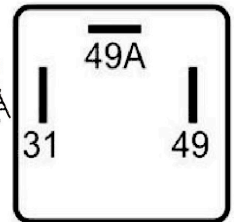

DNI1103

FLASHER 3 TERMINALES SIN SOPORTE 12V PARA: FORD, TOYOTA, VOLKSWAGEN.