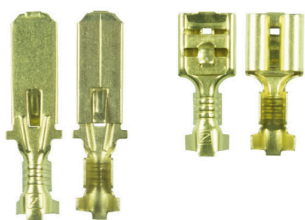

CONECTORES AUTOMOTRICES

• ENSAMBLADO CON •

095E

094P

8PTYN

CON SEGURO YASAKI / SIN CABLE
EMPAQUE: 10 UND.