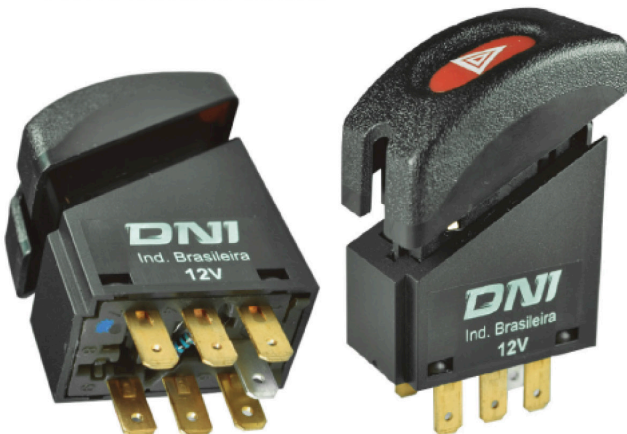

DNI2184 INTERRUPTOR DE LUZ DE EMERGENCIA 7 TERMINALES 12V PARA: GM, CORSA