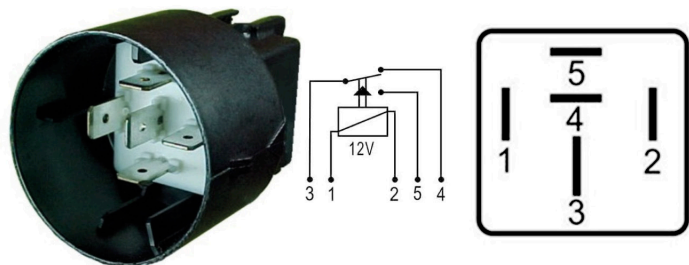

DNI8136

RELAY REVERSOR 5 TERMINALES SIN SOPORTE 12V 25/15A PARA :RENAULT, PEUGEOT