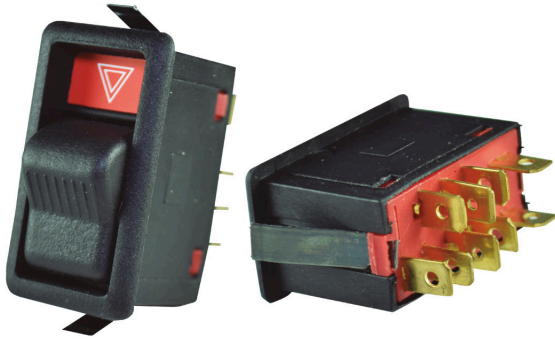

EMPAQUE X 1 UND.

DNI2166 INTERRUPTOR LUZ DE EMERGENCIA 8 TERMINALES 12V PARA: FORD