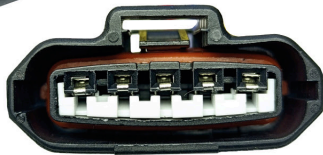

CIP5009

CONECTOR BOMBA DE GASOLINA
HYUNDAI CON CABLE X 5

•ENSAMBLADO CON•

623E28A