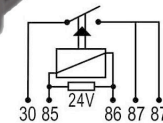

DNI0147

RELAY 5 PINES 12V SIN SOPORTE (ARRANQUE) VEHÍCULOS CON SISTEMA OBD.

DNI0212

RELAY AUXILIAR 4 TERMINALES CON SOPORTE 24V 40A PARA: USO GENERAL, CAMIONES MARCOPOLO

DNI0214

RELAY AUXILIAR DOBLE CONTACTO 5 TERMINALES CON SOPORTE 24V 2 x 25A PARA: IVECO, GM, BOSH