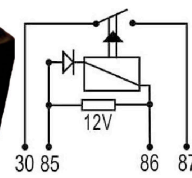

EMPAQUE X 1 UND.