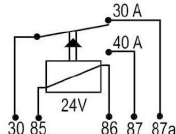

RENPREW

RELAY ELECTRONICO JAPONES
PARA NPR - REWARD 24V