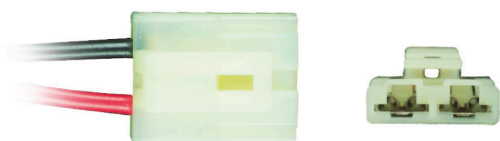

AR159HL

PARA REGULADOR VR 162 - CABLE
CENTELSA No. 18
EMPAQUE: 10 UND.