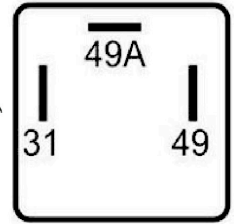

EMPAQUE X 1 UND.