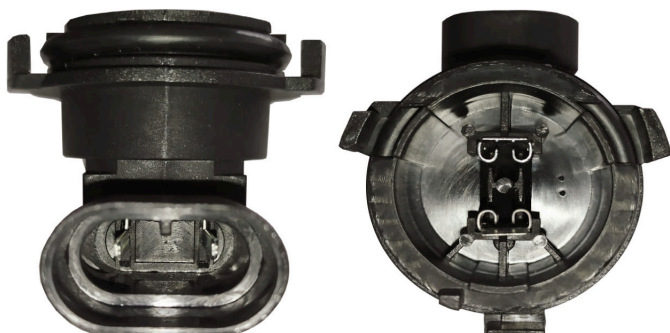

SH1BR

SOCKET PARA BOMBILLO H1
IMPORTACIÓN DIRECTA BRASIL.
EMPAQUE: 1 UND.

ORIGINAL

SH7VW

SOCKET BOMBILLO H7 VOLKSWAGEN
EMPAQUE: 1 UND.

•ENSAMBLADO CON•

871002