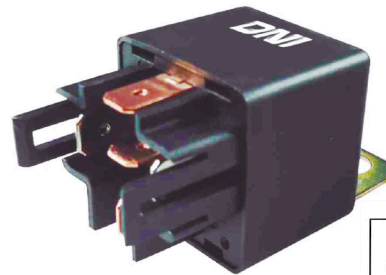

DNI8100

RELAY AUXILIAR DUPLO 5 TERMINALES CON SOPORTE 12V 2 x 20A PARA: HYUNDAI, KIA