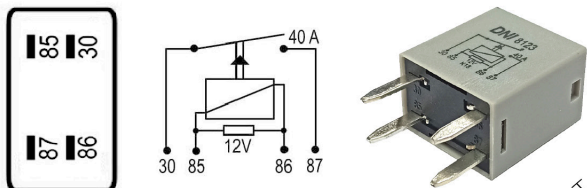

DNI8123

MINI-RELAY AUXILIAR 4 TERMINALES 12V 40A PARA: HYUNDAI KIA, GM

DNI8124

MINI-RELAY AUXILIAR 4 TERMINALES SIN SOPORTE TIPO AGUJA 12V PARA: GM, MITSUBISHI

DNI8125

MINI-RELAY AUXILIAR 4 TERMINALES SIN SOPORTE 12V 40A PARA: TOYOTA: COROLLA, MITSUBISHI, HYUNDAI.