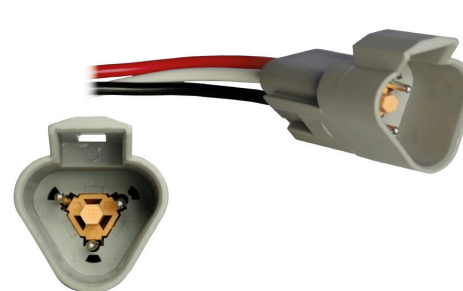

CIP3009

CONECTOR DEUTSCH 3 VÍAS MACHO
CON CABLE X 5

ENSAMBLAMOS