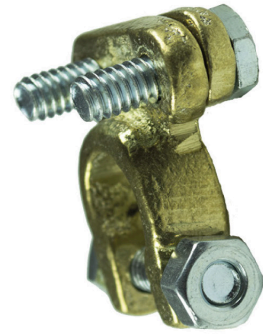

NPR CON MARIPOSA
CON TORNILLO CABEZA CUADRADA
EMPAQUE: 10 UND.

BC7B

NPR CON TUERCA REFORZADO
EMPAQUE: 4 UND.

BC7T

NPR CON TUERCA
CON TORNILLO CABEZA CUADRADA
EMPAQUE: 10 UND.

BC8

NPR CON TORNILLO SOLDADO Y
TORNILLO CABEZA CUADRADA
EMPAQUE: 10 UND.