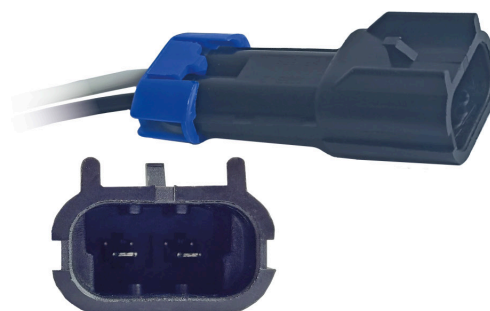

VMQA02C - CONECTOR REGULADOR CRUZE TRACKER SENSOR POSICIÓN HYUNDAI ACENT CON CABLE No. 18

•ENSAMBLADO CON•
617206

CIP2053

TSR02C - CONECTOR INYECTOR TOYOTA DIESEL Y GASOLINA CON CABLE No. 18

•ENSAMBLADO CON•
61728A

CIP2054

CONECTOR MACHO DE LA CIP2051 CON CABLE.

•ENSAMBLADO CON•
616201

CIP2055

W02C - CONECTOR MOTOVENTILADOR NISSAN SENTRA Y B13 - B14 CON CABLE No. 16

•ENSAMBLADO CON•
617004

CIP2056

W73AAB2C - CONECTOR DE 2 VÍAS CON CABLE No. 18