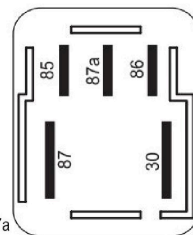

DNI8106

RELAY 5 PINES 12V SIN SOPORTE PARA: TOYOTA, DODGE, HONDA, MITSUBISHI