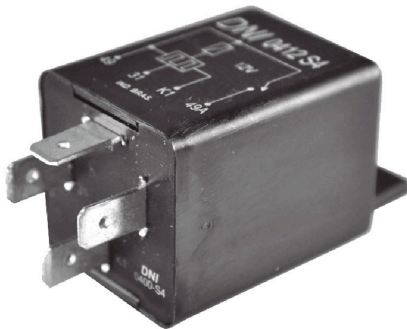

DNI0412S4

FLASHER 4 TERMINALES CON SOPORTE 12V
PARA:BUSSCAR FIAT, MARCOPOLO,
MERCEDES-BENZ, VOLVO.