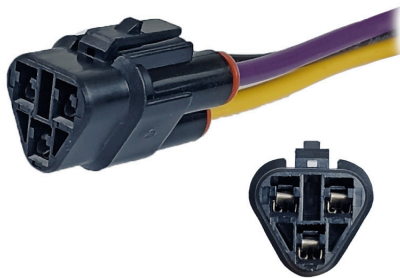

CIP3004

DWP03C - CONECTOR SENSOR VELOCÍMETRO
CARRO JAPONES DIESEL DELTA NPR
HINO CON CABLE No. 18

•ENSAMBLADO CON•

617047

CIP3005

EJ03C - CONECTOR BOBINAS NISSAN
CON CABLE No. 18

•ENSAMBLADO CON•

617004

CIP3006

AS03C - CONECTOR EJE DE LEVAS TOYOTA
CON CABLE X 5

•ENSAMBLADO CON•

621F22AF3

CIP3007

CONECTOR SENSOR MAP DE TOYOTA
CON CABLE X 5

•ENSAMBLADO CON•

621F22AF3