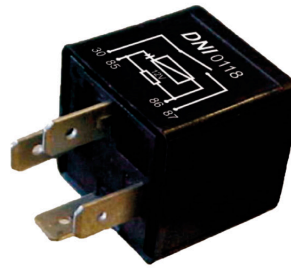

EMPAQUE X 1 UND.