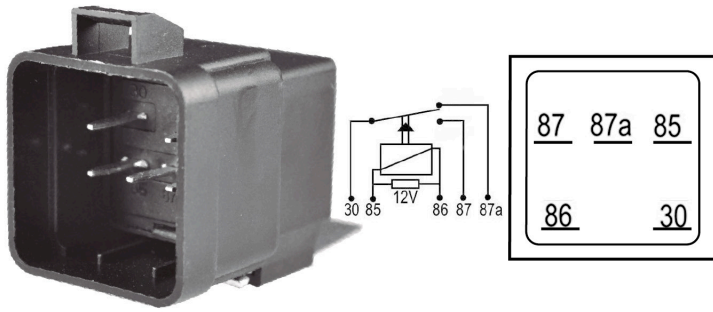

EMPAQUE X 1 UND.

DNI8111

RELAY 5 TERMINALES TIPO AGUJA 12V MOTOR LSX
SUMINISTRO KODIAK CHEVROLET PARA: USO GENERAL