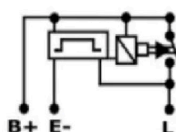

IPP111512

FLASHER 3PIN 12V SIN SOPORTE
CARRO ASIÁTICO POLARIDAD
INVERTIDA DIRECCIONAL.