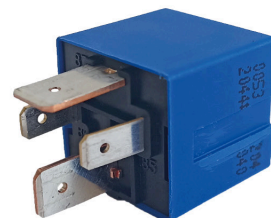

CART488

RELAY CARTIER 488
AZUL 12V 4 PINES 70A