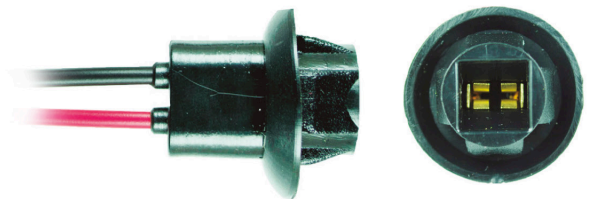

AR158MT

SOCKET PARA BOMBILLO
158 DE MOTO CON CABLE No. 18
EMPAQUE: 20 UND.

•ENSAMBLADO CON•

631701

AR158TI

BOMBILLO 158 TIPO IVICA
CON CABLE No. 18
EMPAQUE: 25 UND.

AR162SC

SOCKET REGULADOR ALT FORD
SIN CABLE
EMPAQUE: 10 UND.