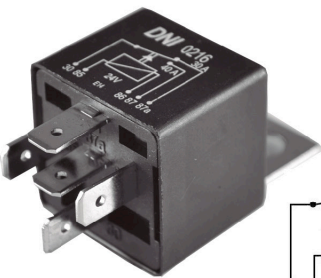

DNI0147

RELAY 5 PINES 12V SIN SOPORTE (ARRANQUE) VEHÍCULOS CON SISTEMA OBD.

DNI0212

RELAY AUXILIAR 4 TERMINALES CON SOPORTE 24V 40A PARA: USO GENERAL, CAMIONES MARCOPOLO

DNI0214

RELAY AUXILIAR DOBLE CONTACTO 5 TERMINALES CON SOPORTE 24V 2 x 25A PARA: IVECO, GM, BOSH