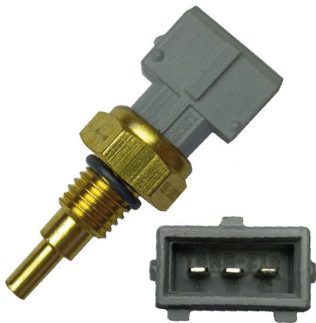

IPTUCHERYTIGO

PERA DE TEMPERATURA-CARRO
CHINO CHERY TIGGO A5 06-14

IPTU96815490

PERA DE TEMPERATURA-
(COOLANT) CHEVROLET SPARK
GMT 11-19 EPICA 04-06 BEAT
18-20 SUZUKI VERONA 04-06

IPTU9052862

PERA DE TEMPERATURA-
(COOLANT) CHEVROLET
N200-N300