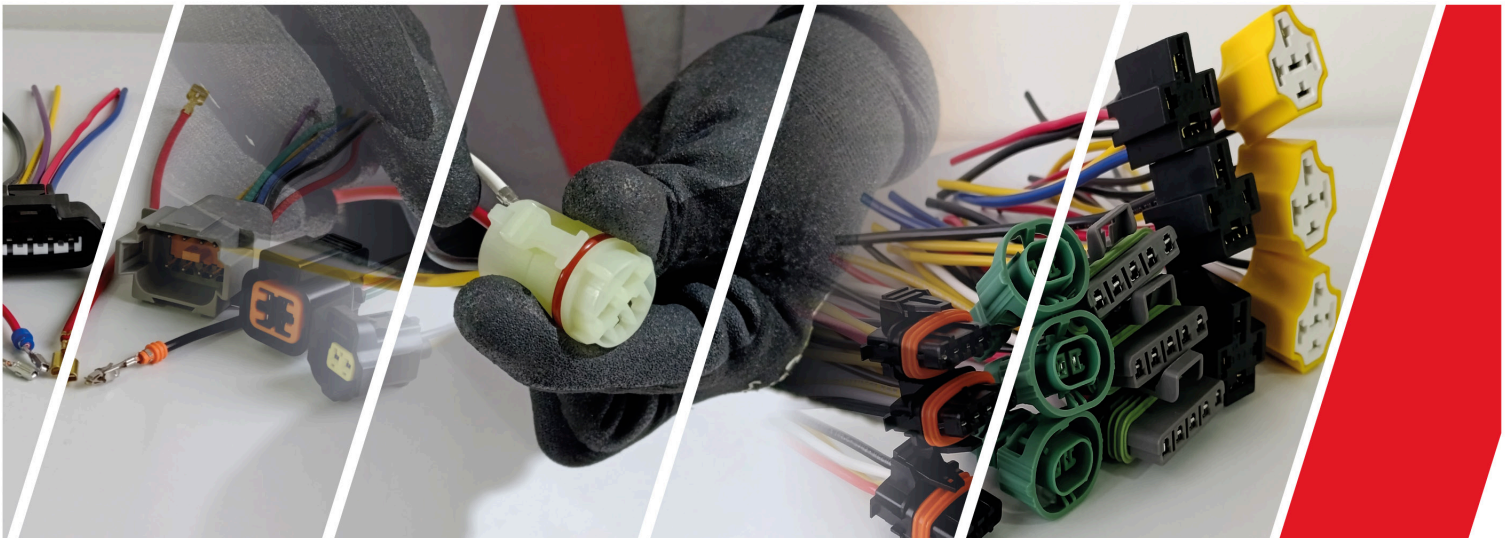

Ensamblamos

Nuevos productos