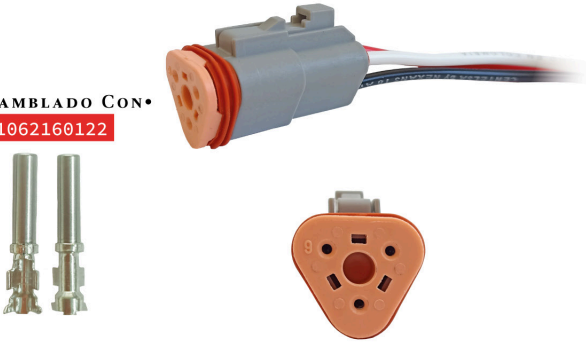

CIP3006

AS03C - CONECTOR EJE DE LEVAS TOYOTA
CON CABLE X 5

•ENSAMBLADO CON•

621F22AF3

CIP3007

CONECTOR SENSOR MAP DE TOYOTA
CON CABLE X 5

•ENSAMBLADO CON•

621F22AF3

CIP3008

CONECTOR 3 VÍAS CON
CABLE

•ENSAMBLADO CON•

1060160122

CIP3009

CONECTOR DEUTSCH 3 VÍAS MACHO
CON CABLE X 5

ENSAMBLAMOS

CONECTORES ESPECIALES

EMPAQUE X 5 UND

•ENSAMBLADO CON•
1062160122

CIP3010

CONECTOR DEUTSCH 3 VÍAS
HEMBRA CON CABLE X 5

•ENSAMBLADO CON•
810208

CIP3011

HX03C - CONECTOR BOBINA DE HONDA
CON CABLE X 5

•ENSAMBLADO CON•
621G18AF