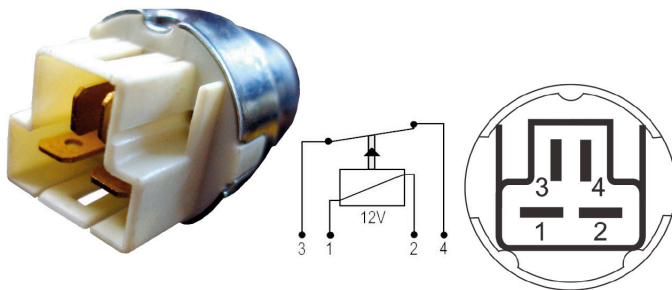

DNI8165

RELAY AUXILIAR DOBLE 5 TERMINALES CON SOPORTE 12V 15/15A PARA: HYUNDAI, KIA

EMPAQUE X 1 UND.

DNI8166

RELAY AUXILIAR REVERSOR 5
TERMINALES CON SOPORTE 12V 30/20A
PARA: HYUNDAI, KIA

DNI8168

RELAY AUXILIAR 4 CON SOPORTE 12V 40A
PARA: HYUNDAI, KIA