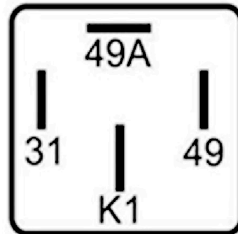

DNI0412S4

FLASHER 4 TERMINALES CON SOPORTE 12V
PARA:BUSSCAR FIAT, MARCOPOLO,
MERCEDES-BENZ, VOLVO.