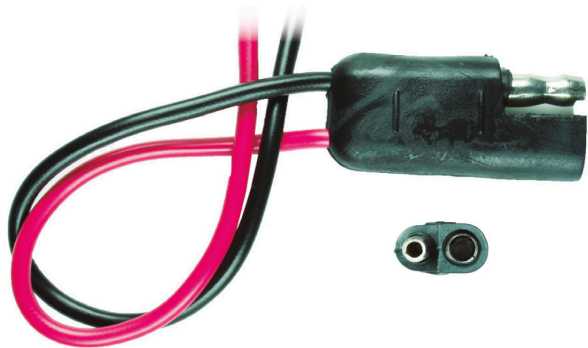

SOCKETS

JE6126

CONECTOR PORTA MAGNETO DE DODGE
MOTO VENTILADOR
CABLE NO. 18
EMPAQUE: 5 JUEGOS.