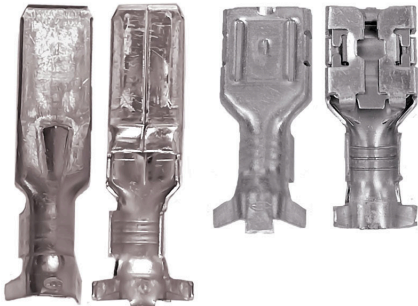

CONECTOR DE 2 VÍAS PARA CABLE GRUESO
EMPAQUE: 10 UND.

•ENSAMBLADOS CON•

895SM

604700

• ENSAMBLADO CON •

863100

863000

•REMARCK•

1PT38N

CONECTOR 1 Vía 3/8"
SIN CABLE / PARA CALIBRE No. 10
EMPAQUE: 5 UND.

ENSAMBLAMOS

CONECTORES AUTOMOTRICES

• ENSAMBLADO CON •

• REMARCK •

2PT38N

CONECTOR 2 VÍAS 3/8"
SIN CABLE / PARA CALIBRE No. 10
EMPAQUE: 5 UND.

CONECTORES DE MOTO

EMPAQUE POR 20 UND

• ENSAMBLADO CON •

2PTMTHLN

CONECTOR DE 2 VÍAS PARA MOTO SIN CABLE
EMPAQUE: 20 UND.

• ENSAMBLADO CON •

3PTMTHLN

CONECTOR DE 3 VÍAS PARA MOTO SIN CABLE
EMPAQUE: 20 UND.