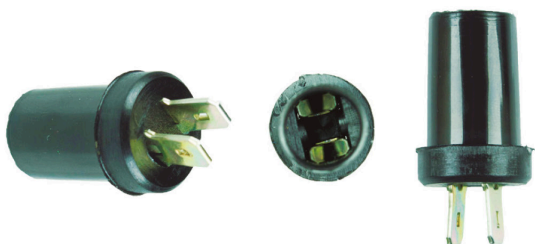

CONECTOR TRASERO
PARA SOCKET SH1
EMPAQUE: 5 UND.

STH1

CONECTOR TRASERO PARA SOCKET SH1
CABLE NO. 14
EMPAQUE: 5 UND.

S1205

SOCKET BOMBILLO 53 DE ARAÑA SIN MASA
EMPAQUE: 1 UND.

S1205CM

SOCKET BOMBILLO 53 DE ARAÑA CON MASA
EMPAQUE: 1 UND.