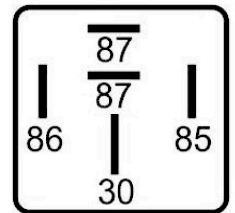

DNI8100

RELAY AUXILIAR DUPLO 5 TERMINALES CON SOPORTE 12V 2 x 20A PARA: HYUNDAI, KIA