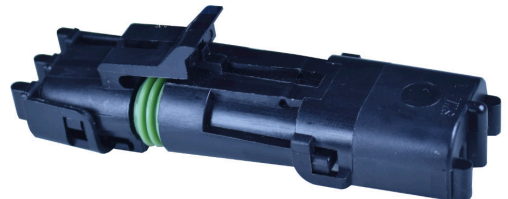

CIP2050

SWA2 - CONECTOR SENSOR RPM INTERNACIONAL Y VELOCÍMETRO MÓDULO ENCENDIDO RENAULT SIN CABLE

ORRIN