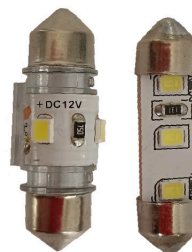

IPTOR29BR12

TOR29 LED 12V 15W LUZ TECHO PLACA BLANCO.

IPTOR29BR24

TOR29 LED 24V 15W LUZ TECHO PLACA BLANCO.

IPTOR44BR12

TOR44 LED 12V 15W LUZ TECHO PLACA BLANCO.

IPTOR44BR24

TOR44 LED 24V 15W LUZ TECHO PLACA BLANCO.