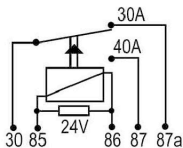

DNI0137

MINI-RELAY 2 TERMINALES SIN SOPORTE 12V CONEXIONES ELÉCTRICAS PARA: GM, CORSA.

DNI0143

MINI-RELAY 2 TERMINALES SIN SOPORTE 12V PARA: FORD

DNI0138

MINIRELAY 5 PINES MBB 12v 40/30A (RESISTENCIA PARALELA A LA BOBINA))