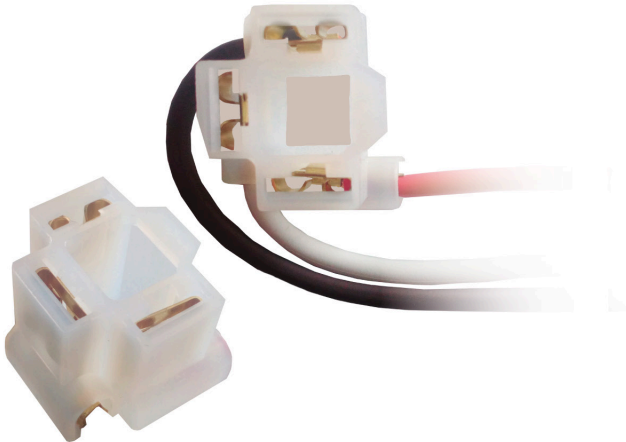

SOCKETS

SU1

SOCKET DE UNIDAD CURVO
CABLE NO. 16
EMPAQUE: 20 UND.

SU1N

SOCKET DE UNIDAD CURVO NEGRO
CABLE NO. 16
EMPAQUE: 20 UND.

SU14

SOCKET DE UNIDAD CURVO
CABLE NO. 14
EMPAQUE: 20 UND.

SU14N