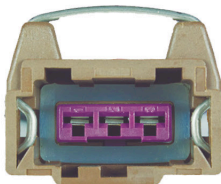

CIP3012

CONECTOR ALTERNADOR FORD FIESTA,
ECOSPORT CON CABLE X 5

•ENSAMBLADO CON•
891401

CIP3013

MTB3C - CONECTOR DISTRIBUIDOR CHANA,
HAFE Y VW CON CABLE No.18

•ENSAMBLADO CON•
892201

CIP3014

MTDA3C - CONECTOR SENSOR VELOCÍMETRO
ATOS VÁLVULA JAC ATOS CON CABLE No. 18