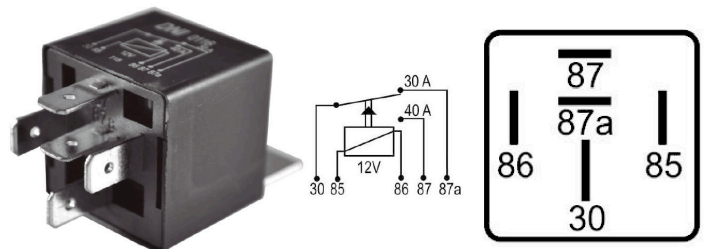

DNI0107

RELAY AUXILIAR 5 TERMINALES CON SOPORTE 12V 30A
PARA: GM: CORSA, VECTRA

DNI0109

RELAY 4 PINES 12V 40A SIN SOPORTE
(BOMBA ELÉCTRICA) COMBUST VW AUDI.

DNI0116

RELAY AUXILIAR REVERSOR 5 TERMINALES
12V 40/30A PARA: FORD, GM, INDUSCAR,
JOHN DEERE, MARCOPOLO, MERCEDES-BENZ,
PEUGEOT, RENAULT: TWINGO, CLIO,
VOLKSWAGEN