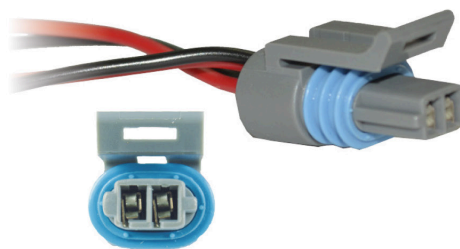

094P

CIP2064

X02MZC - CONECTOR 2 VÍAS MACHO CON 2PTZ
CON CABLE No. 16

CIP2065

SHP02C - CONECTOR SENSOR DAEWOO/
TRANSMISIÓN KENWORTH CON CABLE No. 20

•ENSAMBLADO CON•

619412

CIP2066