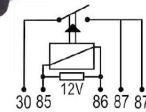

DNI8100

RELAY AUXILIAR DUPLO 5 TERMINALES CON SOPORTE 12V 2 x 20A PARA: HYUNDAI, KIA