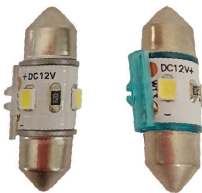

IPPIN3BR12

158 3LED 12V SMD 15W BLANCO.

IPPIN3BR24

158 3LED 24V SMD 15W BLANCO.

IPPINAM312

158 3LED 12V SMD 15W AMARILLO.

LED TIPO "TORPEDO"

EMPAQUE X 10 UND.