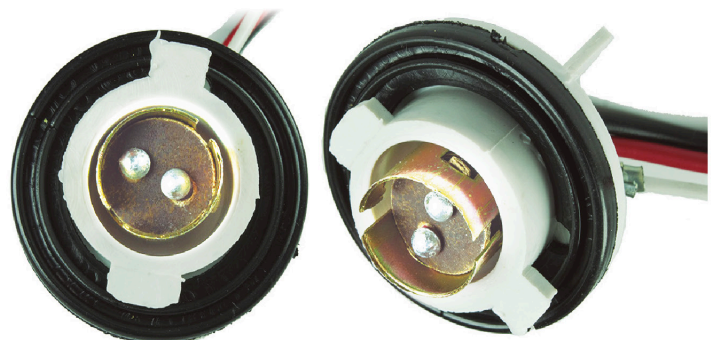

S70211

3 GUÍAS, 1 CONTACTO PUNTO ESTAÑO
Y BAQUELITA. CABLE No. 18
EMPAQUE: 15 UND.

S70212

3 GUÍAS, 2 CONTACTOS PUNTO ESTAÑO
Y BAQUELITA. CABLE No. 18
EMPAQUE: 15 UND.

S70221

2 GUÍAS, 1 CONTACTO PUNTO ESTAÑO
Y BAQUELITA. CABLE No. 18
EMPAQUE: 15 UND.