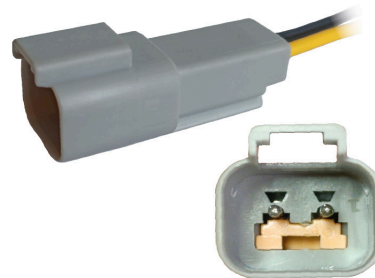

•ENSAMBLADO CON•

62522AF

CIP1009

CONECTOR 1 VÍA PERA DE ACEITE
HYUNDAI ATOS CON CABLE

CIP1010

CONECTOR 1 VÍA PERA DE REVERSA
RENAULT CLIO, TWINGO, SYMBOL,
LOGAN, MEGANE, CON CABLE

•ENSAMBLADOS CON•

1062160122

CIP2001

CONECTOR DEUTSCH
CON GUÍA TIPO B CON CABLE.

CIP2082

CONECTOR DEUTSCH CON
GUÍA TIPO A CON CABLE.

CIP2002

CONECTOR DEUTSCH 2 VÍAS
MACHO CON CABLE

•ENSAMBLADO CON•

1060160122