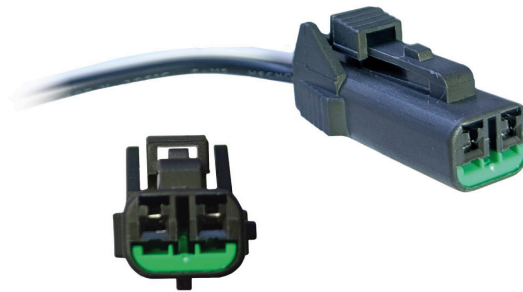

CONECTOR 2 VÍAS CON CABLE.

•ENSAMBLADO CON•
62215A

CIP2069

CONECTOR 2 VÍAS CON CABLE.

•ENSAMBLADO CON•
623F15A

CIP2070

CONECTOR 2 VÍAS CON CABLE.

•ENSAMBLADO CON•
627E15A

CIP2071

CONECTOR CIGÜEÑAL RENAULT LOGAN,
SANDERO Y TWINGO GUÍA DERECHA CON CABLE

•ENSAMBLADO CON•
627E28A

CIP2072

CONECTOR PARA REVERSA RENAULT
MODELO VIEJO CON CABLE.

•ENSAMBLADO CON•
621F22AF3

CIP2073

CONECTOR BOBINA DE RENAULT CON
PROTECTOR Y CABLE.