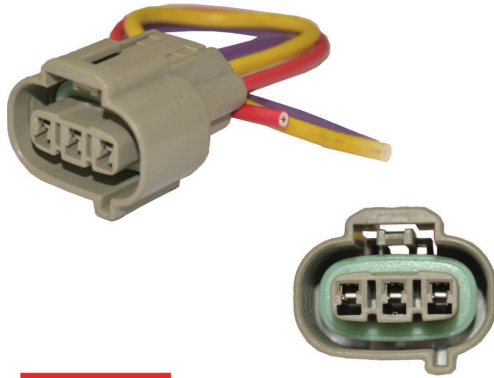

CIP3002

CONECTOR SOCKET BOBINA
HYUNDAI ATOS

•ENSAMBLADO CON•

627E15A

CIP3003

CONECTOR SENSOR TEMPERATURA
DE RENAULT MEGANE, CLIO,
LOGAN, SYMBOL.

•ENSAMBLADO CON•

618648