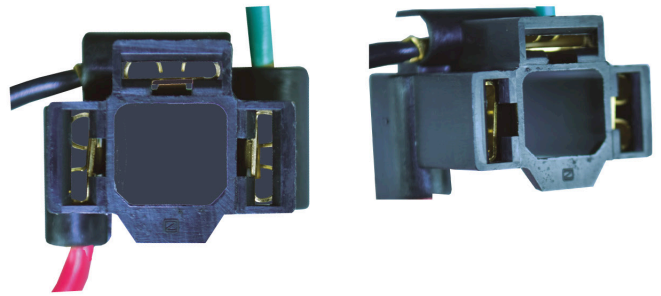

SU1N

SOCKET DE UNIDAD CURVO NEGRO
CABLE NO. 16
EMPAQUE: 20 UND.