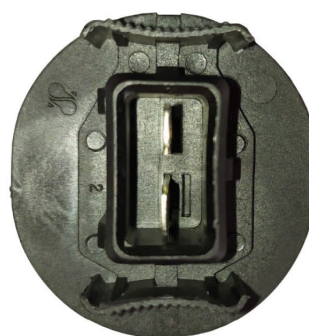

SOCKETS

JE6126

CONECTOR PORTA MAGNETO DE DODGE
MOTO VENTILADOR
CABLE NO. 18
EMPAQUE: 5 JUEGOS.

SH11HL

SOCKET PARA BOMBILLO H11-H8
EMPAQUE: 10 UND.

•ENSAMBLADO CON•

840006

SH1

PARA LÁMPARA IAM BOMBILLO H1
EMPAQUE: 1 UND.

SH1BR

SOCKET PARA BOMBILLO H1
IMPORTACIÓN DIRECTA BRASIL.
EMPAQUE: 1 UND.

ORIGINAL

SH7VW

SOCKET BOMBILLO H7 VOLKSWAGEN
EMPAQUE: 1 UND.

•ENSAMBLADO CON•

871002

SH7HL

SOCKET PARA BOMBILLO H7 HL
(PERA 37380 RENAULT)
EMPAQUE: 10 UND.

STRG

TRANSISTORIZADO GRANDE (LV10T)
EMPAQUE: 10 UND.

S158G

SOCKET BOMBILLO 158 GRIS
X 5 UND.

ENSAMBLAMOS