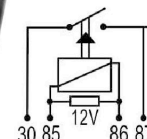

DNI0147

RELAY 5 PINES 12V SIN SOPORTE (ARRANQUE) VEHÍCULOS CON SISTEMA OBD.