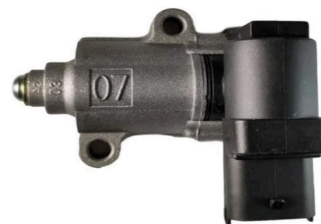

IPAC35150-05000

VÁLVULA CONTROL DE AIRE (IAC) HYUNDAI ATOS EON (INDIA) GETZ 05-16 KIA SOUL 09-16

PERA DE REVERSA

EMPAQUE x 1 UND.