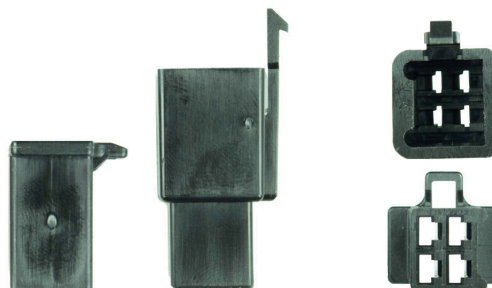

4PTMDDL

CONECTOR DE 4 VÍAS PARA MOTO SIN CABLE
EMPAQUE: 20 UND.