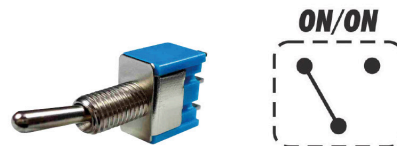

DNI2091 MINI INTERRUPTOR - CODILLO
80W 2 Posic ON ON 3 TERMINAL.
KIT 5 PIEZAS.