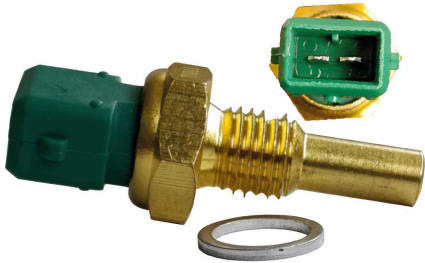

IPTUCHERYTIGO

PERA DE TEMPERATURA-CARRO
CHINO CHERY TIGGO A5 06-14

IPTU96815490

PERA DE TEMPERATURA-
(COOLANT) CHEVROLET SPARK
GMT 11-19 EPICA 04-06 BEAT
18-20 SUZUKI VERONA 04-06

IPTU9052862

PERA DE TEMPERATURA-
(COOLANT) CHEVROLET
N200-N300