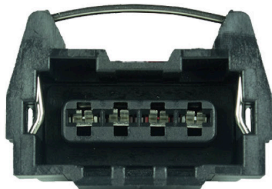

CIP4019

SHP04C - CONECTOR SENSOR DAEWOO - SENSOR VELOCÍMETRO KENWORTH - CATERPILLAR CON CABLE No. 20

• ENSAMBLADO CON •

616201

CIP4020

W04C - CONECTOR DE 4 VÍAS CON CABLE No. 16

• ENSAMBLADO CON •

630900