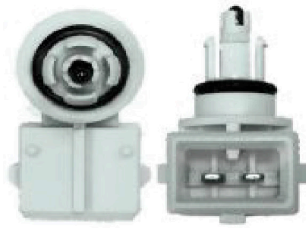

IPTU7700101451

PERA DE TEMPERATURA-(TOMA
DE AIRE) NISSAN PLATINA 02-10
RENAULT CLIO 02-10 MEGANE 01-10
LOGAN 02-10 PEUGEOT 206 07-08
CITROEN