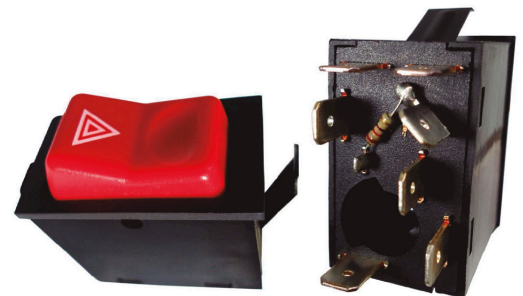

DNI2205

INTERRUPTOR - LUZ DE EMERGENCIA, 7 TERMINALES 12V PARA: MERCEDES-BENZ, FORD CARGO