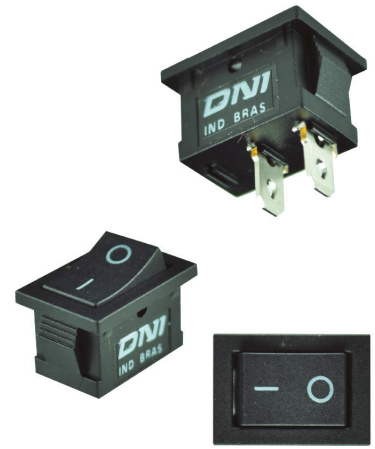

DNI2185 INTERRUPTOR - USO GENERAL, POTENCIA MÁXIMA 200W 2 TERMINALES

DNI2186

INTERRUPTOR - USO GENERAL, POTENCIA MÁXIMA 80W 2 TERMINALES EMPAQUE: 5 UND.

DNI2188

INTERRUPTOR - USO GENERAL 8 TERMINALES 12V EMPAQUE: 1 UND.