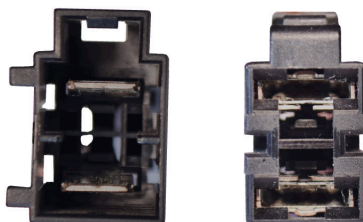

1PT38N

CONECTOR 1 Vía 3/8"
SIN CABLE / PARA CALIBRE No. 10
EMPAQUE: 5 UND.

ENSAMBLAMOS

CONECTORES AUTOMOTRICES

• ENSAMBLADO CON •

• REMARCK •

2PT38N

CONECTOR 2 VÍAS 3/8"
SIN CABLE / PARA CALIBRE No. 10
EMPAQUE: 5 UND.

CONECTORES DE MOTO

EMPAQUE POR 20 UND

• ENSAMBLADO CON •

2PTMTHLN

CONECTOR DE 2 VÍAS PARA MOTO SIN CABLE
EMPAQUE: 20 UND.

• ENSAMBLADO CON •

3PTMTHLN

CONECTOR DE 3 VÍAS PARA MOTO SIN CABLE
EMPAQUE: 20 UND.