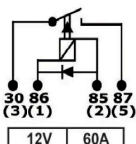

MRNPR5

MINI-RELAY 5 TERMINALES
12V 30A PARA: NPR-NAIS

MRNPR24

MINI-RELAY 5 TERMINALES
24V 30A PARA: NPR-NAIS

RENPREW

RELAY ELECTRONICO JAPONES
PARA NPR - REWARD 24V

IPA113112

RELAY 4PIN 12V 50A CON DIODO CON
SOPORTE TERM 8MM VIOLETA LINEA
RENAULT.