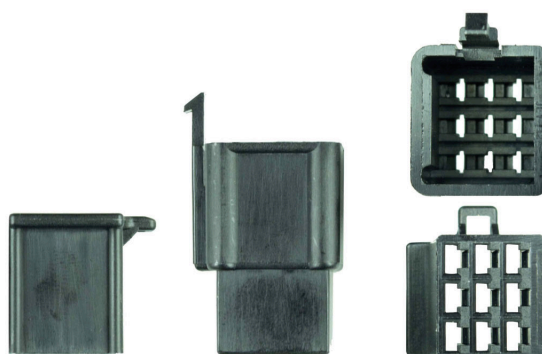

9PTMDDL

CONECTOR DE 9 VÍAS PARA MOTO SIN CABLE
EMPAQUE: 10 UND.

•ENSAMBLADO CON•

094P