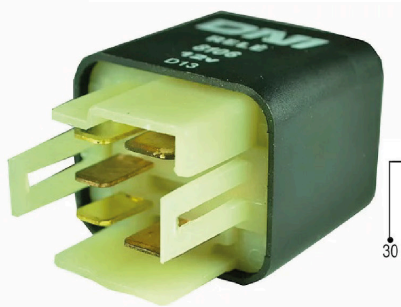

DNI8106

RELAY 5 PINES 12V SIN SOPORTE PARA: TOYOTA, DODGE, HONDA, MITSUBISHI