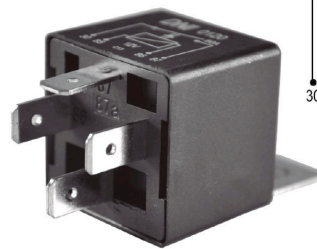

EMPAQUE X 1 UND.

DNI0117

RELAY - AIRE ACONDICIONADO 5 TERMINALES SIN SOPORTE 12V 40A PARA: VOLKSWAGEN: GOL

DNI0118

RELAY 12V 40A 4 PINES SIN SOPORTE - CON DIODO POLARIZADO Y RESISTENCIA EN BOBINA ACCESOR DIVERS.