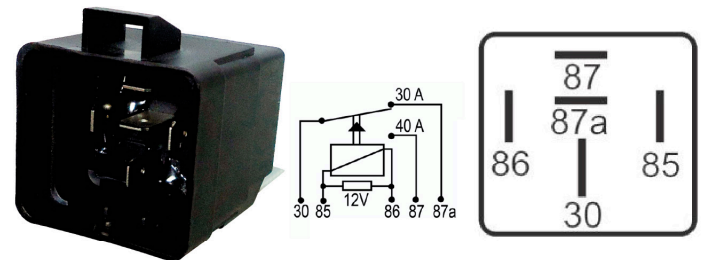

DNI8209

RELAY AUXILIAR REVERSOR 115-1615
CATERPILAR 12V.