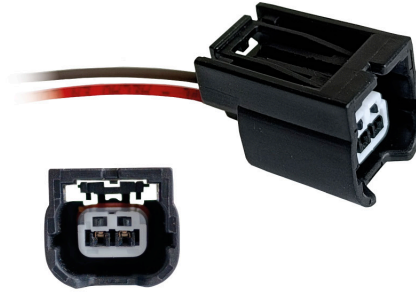

SHP02GC - CONECTOR TRANSMISIÓN
EAGLE Y MOTOR ISQ CON CABLE No. 20

CONECTORES ESPECIALES

EMPAQUE X 5 UND

•ENSAMBLADO CON•
62515AF

CIP2067

CONECTOR 2 VÍAS CON CABLE.

•ENSAMBLADO CON•
62906AF

CIP2068

CONECTOR 2 VÍAS CON CABLE.

•ENSAMBLADO CON•
62215A

CIP2069

CONECTOR 2 VÍAS CON CABLE.

•ENSAMBLADO CON•
623F15A

CIP2070

CONECTOR 2 VÍAS CON CABLE.

•ENSAMBLADO CON•
627E15A