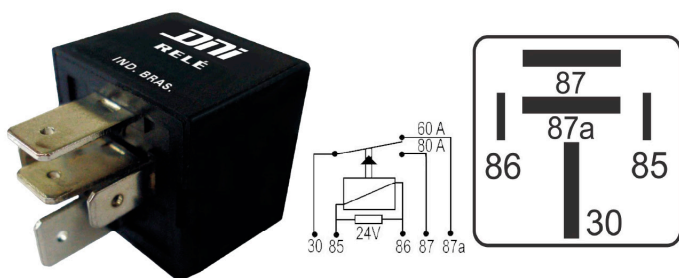

DNI8203

RELAY 4 PINES 12V USO GENERAL
SIN SOPORTE

DNI8209

RELAY AUXILIAR REVERSOR 115-1615
CATERPILAR 12V.

DNI8214

RELAY AUXILIAR CATERPILAR 196 - 1666
MITSUBISHI MC897148- 24V

DNI8221

RELAY AUXILIAR 4 TERMINALES SIN
SOPORTE 24V 80A PARA: MAQUINARIA
AGRICOLA, USO GENERAL