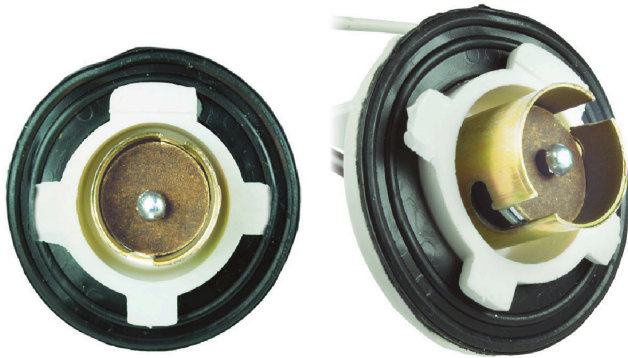

S70201

4 GUÍAS, 1 CONTACTO PUNTO ESTAÑO
Y BAQUELITA. CABLE No. 18
EMPAQUE: 15 UND.