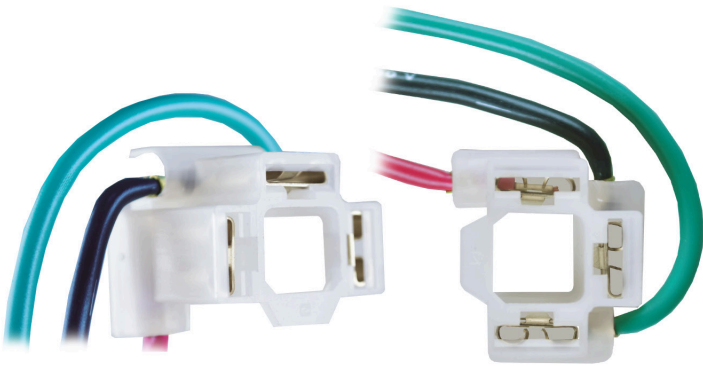

SOCKETS

SU1

SOCKET DE UNIDAD CURVO
CABLE NO. 16
EMPAQUE: 20 UND.