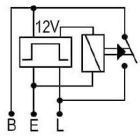

DNI1127

FLASHER 3 TERMINALES SIN SOPORTE 12V
PARA: HYUNDAI, KIA, MAZDA 323-626