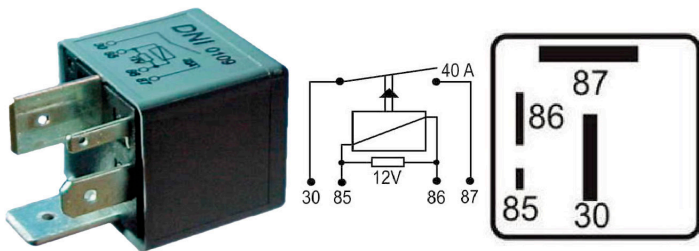

DNI0107

RELAY AUXILIAR 5 TERMINALES CON SOPORTE 12V 30A
PARA: GM: CORSA, VECTRA

DNI0109

RELAY 4 PINES 12V 40A SIN SOPORTE
(BOMBA ELÉCTRICA) COMBUST VW AUDI.

DNI0116

RELAY AUXILIAR REVERSOR 5 TERMINALES
12V 40/30A PARA: FORD, GM, INDUSCAR,
JOHN DEERE, MARCOPOLO, MERCEDES-BENZ,
PEUGEOT, RENAULT: TWINGO, CLIO,
VOLKSWAGEN