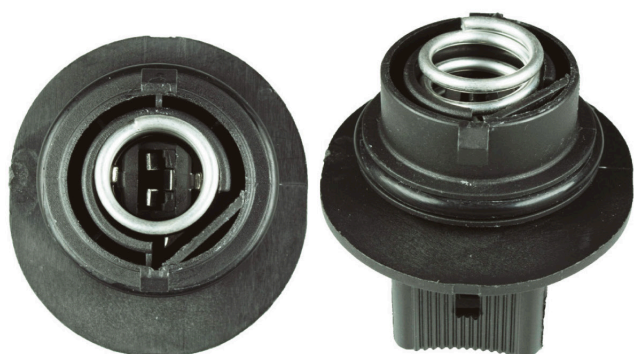

SOCKETS

JE6126

CONECTOR PORTA MAGNETO DE DODGE
MOTO VENTILADOR
CABLE NO. 18
EMPAQUE: 5 JUEGOS.

SH11HL

SOCKET PARA BOMBILLO H11-H8
EMPAQUE: 10 UND.

•ENSAMBLADO CON•

840006

SH1