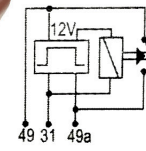

EMPAQUE X 1 UND.