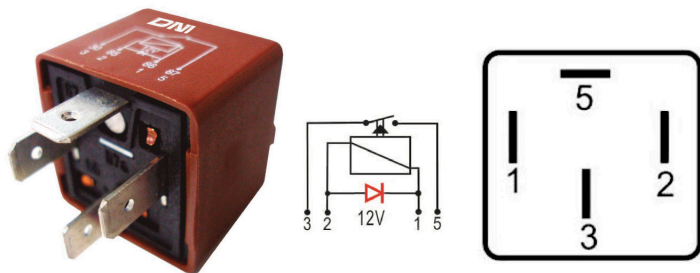

DNI8132

RELAY AUXILIAR 4 TERMINALES SIN SOPORTE 12V 60A PARA: CLIO SCENIC, MEGANE

DNI8133

RELAY 5 TERMINALES 12V-40/20A SIN SOPORTE ACCESORIOS / VENTILADOR RADIADOR (MEGANE, CLIO, SCENIC, CITROEN) BOBINA CON DIODO PARA: RENAULT SCENIC, CLIO, MEGANE