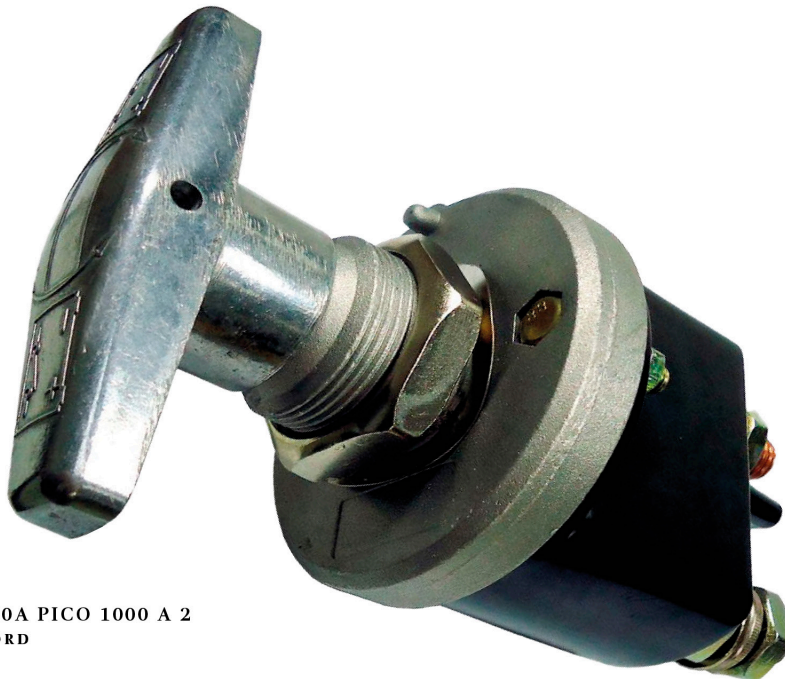

DNI2312

LLAVE - 12 24V 250A PICO 1000 A 2
TERMINAL IVECO FORD