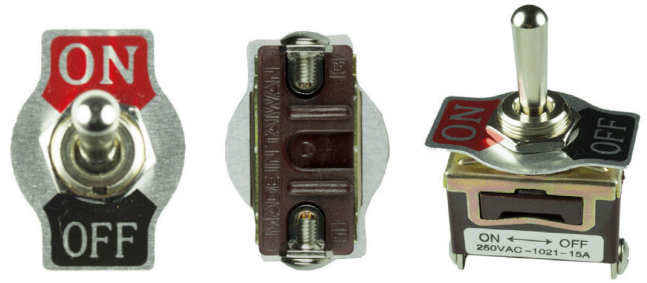

RL15WLRED

SENCILLO L-3P DC 12V ROJO
CON PILOTO
EMPAQUE: 4 UND.

RL14LRED

SENCILLO L-3P DC 12V ROJO
CON PILOTO
EMPAQUE: 4 UND.

INTERRUPTORES DE CODILLO

1021R

INTERRUPTOR CODILLO DE 2 CONTACTOS ON-OFF REVERSIBLE
EMPAQUE: 2 UND.