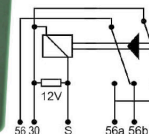

DNI0120

RELAY AUXILIAR 4 TERMINALES CON SOPORTE 12V 60A PARA: USO GENERAL

DNI0122

RELAY AUXILIAR 4 TERMINALES CON SOPORTE 12V 70A PARA: FORD, NEW HOLLAND, FIAT, JOHN DEERE, AUDI, IVECO, VOLVO.

DNI0127

RELAY CONMUTADOR DE FARO ALTO Y BAJO 5 TERMINALES 12V PARA: VOLKSWAGEN GOL, VOYAGE.