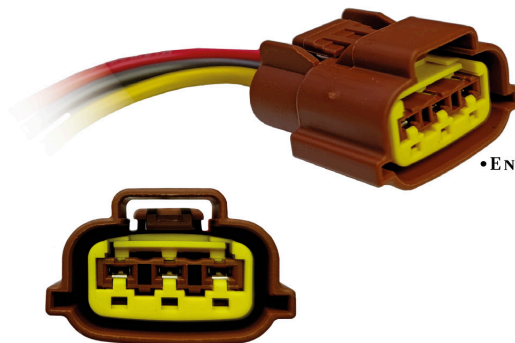

CONECTOR REGULADOR SWIFT, HONDA,
STEEM CON CABLE X 5

• ENSAMBLADO CON •
621G2AF2

CIP3039

CONECTOR TPS NISSAN
CON CABLE X 5

ENSAMBLAMOS

CONECTORES ESPECIALES

EMPAQUE x 5 UND

•ENSAMBLADO CON•