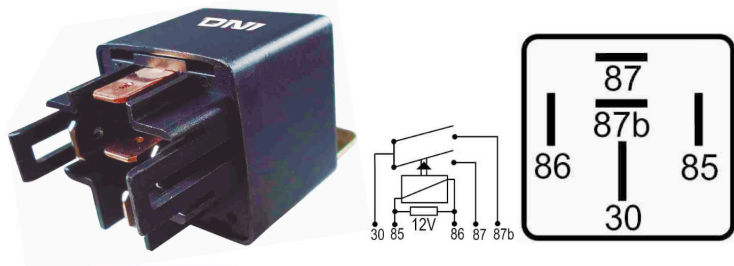

DNI8135

RELAY DOBLE 6 TERMINALES POTENCIA MÁXIMA 500W 12V

DNI8136

RELAY REVERSOR 5 TERMINALES SIN SOPORTE 12V 25/15A PARA :RENAULT, PEUGEOT

DNI8138

RELAY AUXILIAR 4 TERMINALES CON DIODO Y SOPORTE 12V 50A PARA :RENAULT CLIO, TWINGO