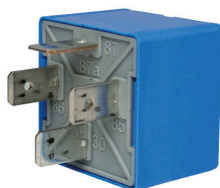

CART081

RELAY CARTIER 081
AZUL 12V 4 PINES 35A