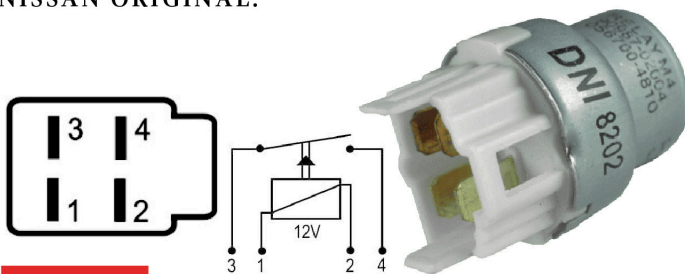

DNI8202

MINI-RELAY AUXILIAR 4 TERMINALES SIN SOPORTE 12V 22A PARA: MITSUBISHI, TOYOTA