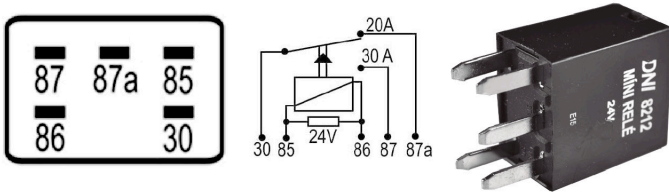

DNI8204

MINI-RELAY AUXILIAR 5 TERMINALES SIN SOPORTE 24V 30/20A PARA: MERCEDES-BENZ, RENAULT, VOLVO, CATERPILLAR

EMPAQUE X 1 UND.

DNI8205

MINI RELAY AUXILIAR 4 TERMINALES
GM - FORD - MAZDA 12V 20A

DNI8206

MINI-RELAY AUXILIAR 4 TERMINALES CON
DIODO SIN SOPORTE 12V
PARA: RENAULT: SANDERO, LOGAN, CLIO