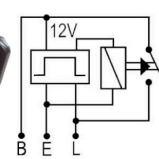

DNI1126

FLASHER 3 TERMINALES SIN SOPORTE
12V PARA: HYUNDAI Y KIA