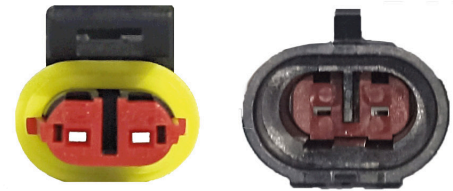

CIP2047

SSA2C - CONECTOR PERA REVERSA ATOS CON CABLE No. 18

CIP2048

SSA2 - CONECTOR PERA REVERSA ATOS SIN CABLE

ORRIN

•ENSAMBLADO CON•

879306

879206