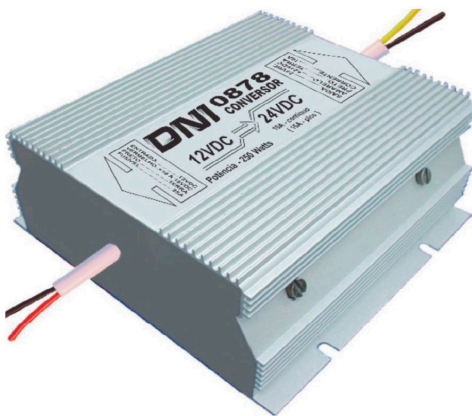

DNI0878

INVERSOR - USO GENERAL, CONVIERTE
12VDC A 24VDC CORRIENTE CONTINUA
10A Y PICO DE 15A POTENCIA MÁXIMA 250W
PARA: BUS Y CAMIONES