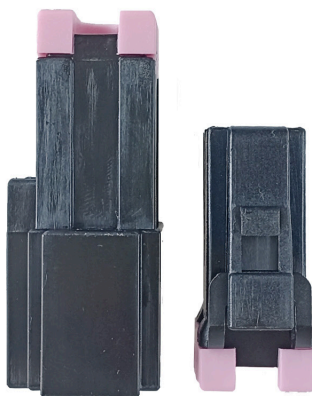

1PT38N

CONECTOR 1 Vía 3/8"
SIN CABLE / PARA CALIBRE No. 10
EMPAQUE: 5 UND.

ENSAMBLAMOS

CONECTORES AUTOMOTRICES

• ENSAMBLADO CON •

• REMARCK •

2PT38N

CONECTOR 2 VÍAS 3/8"
SIN CABLE / PARA CALIBRE No. 10
EMPAQUE: 5 UND.

CONECTORES DE MOTO

EMPAQUE POR 20 UND

• ENSAMBLADO CON •

2PTMTHLN

CONECTOR DE 2 VÍAS PARA MOTO SIN CABLE
EMPAQUE: 20 UND.

• ENSAMBLADO CON •

3PTMTHLN

CONECTOR DE 3 VÍAS PARA MOTO SIN CABLE
EMPAQUE: 20 UND.