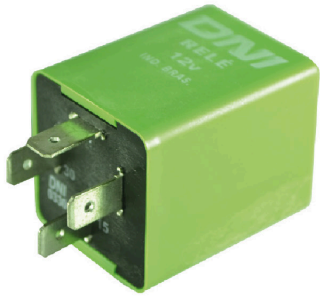

EMPAQUE x 1 UND.

DNI0330

RELAY 4 PINES 12V SIN SOPORTE VERDE (BOMBA ELÉCTRICA DE COMBUSTIBLE) PARA: WW AUDI, VW, FORD