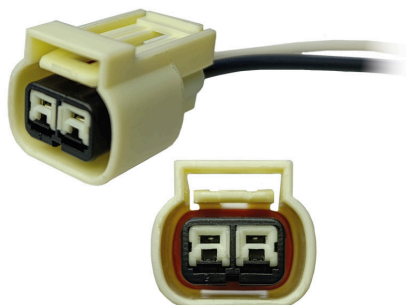

CIP2079

CONECTOR 2 VÍAS CON CABLE.

•ENSAMBLADO CON•

627E15A

CIP2080

CONECTOR ALTERNADOR RENAULT CLIO,
SYMBOL, LOGAN CON CABLE X 5

CIP2081

CONECTOR DE CONVERSION DE INYECTOR
SIN CABLE X 5