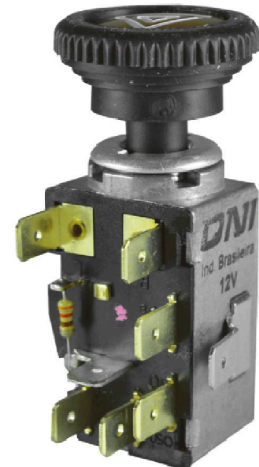

INTERRUPTOR - LUZ DE EMERGENCIA
7 TERMINALES 12V PARA: VOLKSWAGEN