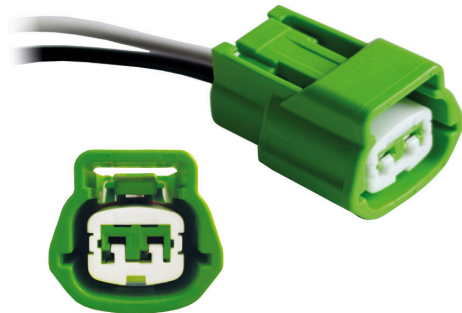

CIP2017

EJC02GC - CONECTOR 2 VÍAS GRIS CON CABLE No. 18
TEMPERATURA / NISSAN MODERNOS

•ENSAMBLADO CON•
617047

CIP2018

EJC02NC - CONECTOR INYECTOR
DE NISSAN CON CABLE.

CIP2019

EJC02PC - CONECTOR INYECTOR
DE NISSAN CON CABLE.

•ENSAMBLADO CON•
617047

CIP2020

EJC02VC - CONECTOR 2 VÍAS VERDE
CON CABLE No. 18 TEMPERATURA
/ NISSAN MODERNOS

CONECTORES ESPECIALES

EMPAQUE x 5 UND

•ENSAMBLADO CON•

617216

617116