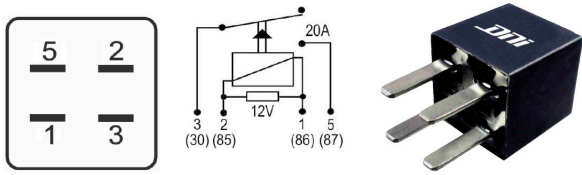

DNI8204

MINI-RELAY AUXILIAR 5 TERMINALES SIN SOPORTE 24V 30/20A PARA: MERCEDES-BENZ, RENAULT, VOLVO, CATERPILLAR

EMPAQUE X 1 UND.

DNI8205

MINI RELAY AUXILIAR 4 TERMINALES
GM - FORD - MAZDA 12V 20A

DNI8206

MINI-RELAY AUXILIAR 4 TERMINALES CON
DIODO SIN SOPORTE 12V
PARA: RENAULT: SANDERO, LOGAN, CLIO