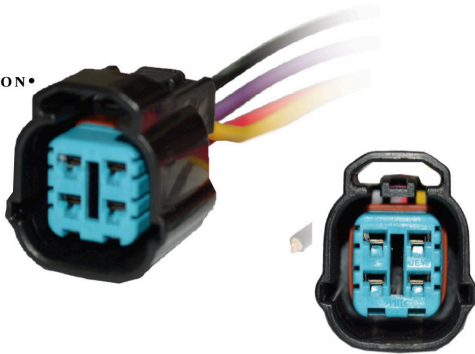

CIP4003

HX04C - CONECTOR CAPTADOR TOYOTA VIGO HILUX CON CABLE No. 20

•ENSAMBLADO CON•

621F22AF3