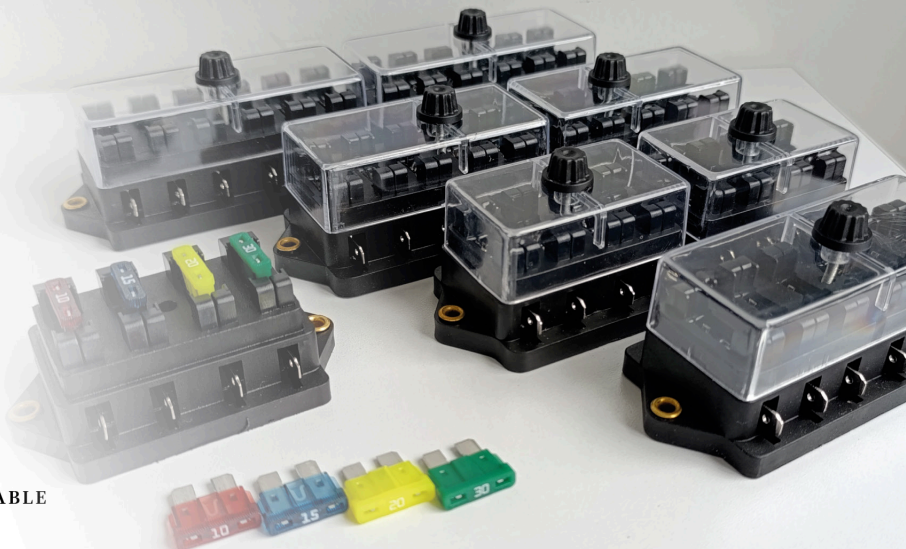

PORTAFUSIBLES

•ENSAMBLADAS CON•

670601

PFN6SCHL

SEIS PUESTOS FUSIBLES ATO / SIN CABLE / FUSIBLES NO INCLUIDO
EMPAQUE: 1 UND.

ENSAMBLAMOS

PFN8

PORTAFUSIBLE 8 PUESTOS SIN CABLE
PARA FUSIBLE ATO X UND

PFN10

PORTAFUSIBLE 10 PUESTOS SIN CABLE
PARA FUSIBLE ATO X UND

PFN12

PORTAFUSIBLE 12 PUESTOS SIN CABLE
PARA FUSIBLE ATO X UND

•ENSAMBLADO CON•

TF18

PFN18

DIECIOCHO PUESTOS PARA FUSIBLE ATO
SIN CABLE.
FUSIBLE NO INCLUIDO
EMPAQUE: 1 UND