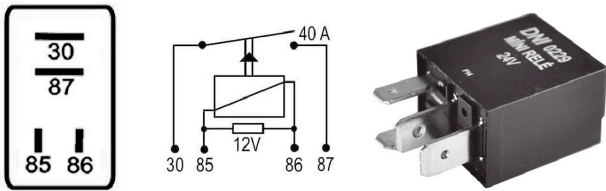

EMPAQUE X 1 UND.

DNI0229

MINI-RELAY AUXILIAR 4 TERMINALES SIN SOPORTE 24V 40A PARA: VOLKSWAGEN