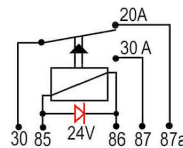

DNI0228

MINI-RELAY 5 TERMINALES SIN SOPORTE CON DIODO 24V 30/20A PARA: MERCEDES-BENZ

IMPORTAMOS