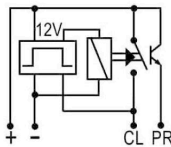

DNI1119

FLASHER 4 TERMINALES SIN SOPORTE
12V PARA: FIAT, RENAULT: CLIO,
MEGANE, SCENIC.