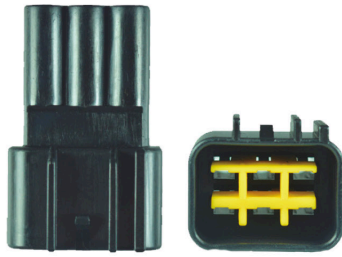

CONECTORES ESPECIALES

EMPAQUE X 5 UND

•ENSAMBLADO CON•

617116

CIP6002

FW06PM - CONECTOR MACHO CDIDS 115
SUZUKI DT SPECIAL
(APAGADOR NPR)