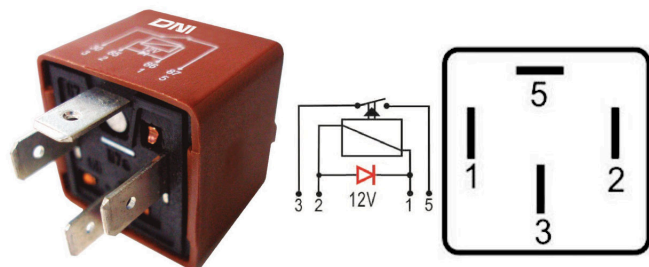

DNI8138

RELAY AUXILIAR 4 TERMINALES CON DIODO Y SOPORTE 12V 50A PARA :RENAULT CLIO, TWINGO