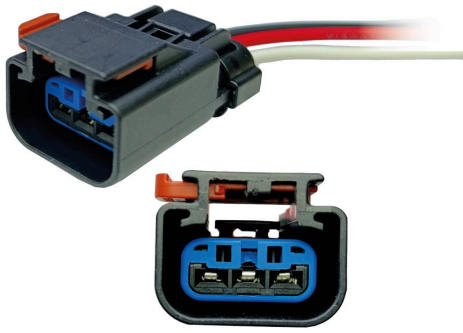

CONECTORES ESPECIALES

EMPAQUE x 5 UND

•ENSAMBLADO CON•

621F28A1

CIP3040

CONECTOR 3 VÍAS CON CABLE

•ENSAMBLADO CON•

62663B