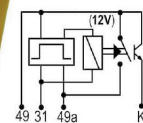

DNI1109

FLASHER 3 TERMINALES SIN SOPORTE 12V PARA: AUDI: IMPORTADOS, FORD: FIESTA, GM COURIER, TOYOTA, VOLKSWAGEN GOL.