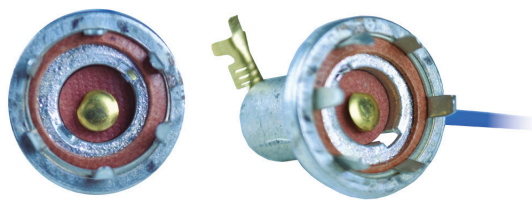

CONECTOR TRASERO
PARA SOCKET SH1
EMPAQUE: 5 UND.

STH1

CONECTOR TRASERO PARA SOCKET SH1
CABLE NO. 14
EMPAQUE: 5 UND.

S1205

SOCKET BOMBILLO 53 DE ARAÑA SIN MASA
EMPAQUE: 1 UND.

S1205CM

SOCKET BOMBILLO 53 DE ARAÑA CON MASA
EMPAQUE: 1 UND.