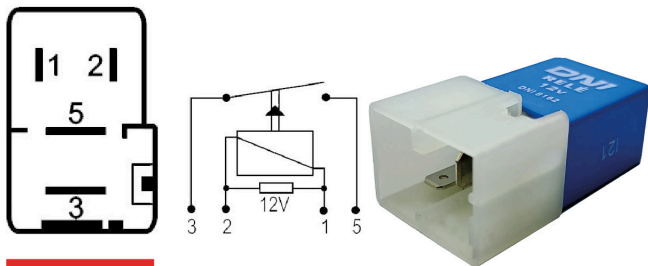

DNI8123

MINI-RELAY AUXILIAR 4 TERMINALES 12V 40A PARA: HYUNDAI KIA, GM

DNI8124

MINI-RELAY AUXILIAR 4 TERMINALES SIN SOPORTE TIPO AGUJA 12V PARA: GM, MITSUBISHI

DNI8125

MINI-RELAY AUXILIAR 4 TERMINALES SIN SOPORTE 12V 40A PARA: TOYOTA: COROLLA, MITSUBISHI, HYUNDAI.