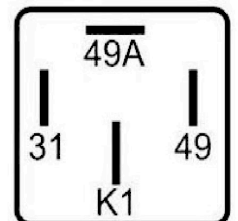

DNI1109

FLASHER 3 TERMINALES SIN SOPORTE 12V PARA: AUDI: IMPORTADOS, FORD: FIESTA, GM COURIER, TOYOTA, VOLKSWAGEN GOL.