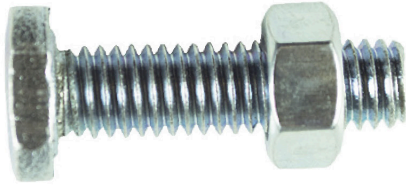

BUNS40

BUJE ADAPTADOR
BATERÍA NS-40
EMPAQUE: 1 JUEGO

TT

TORNILLO CON TUERCA
EMPAQUE: 50 UND.

BU30H

BUJE ADAPTADOR BORNE
TORNILLO BATERÍA 30H
EMPAQUE: 1 JUEGO

RY0120

**PONCHADORA DE TRABAJO PESADO
DE TERMINALES DE SOLDAR Y PONCHAR**