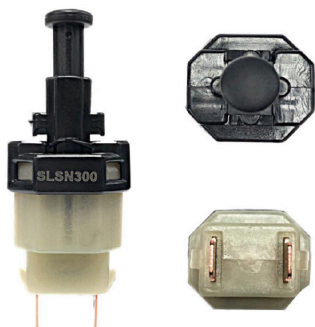

IPSLSN300

PERA DE FRENO CHEVROLET
N300