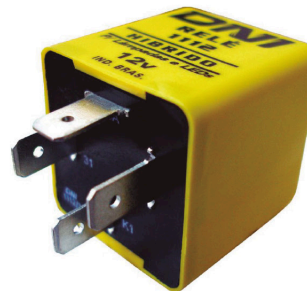

DNI1109

FLASHER 3 TERMINALES SIN SOPORTE 12V PARA: AUDI: IMPORTADOS, FORD: FIESTA, GM COURIER, TOYOTA, VOLKSWAGEN GOL.