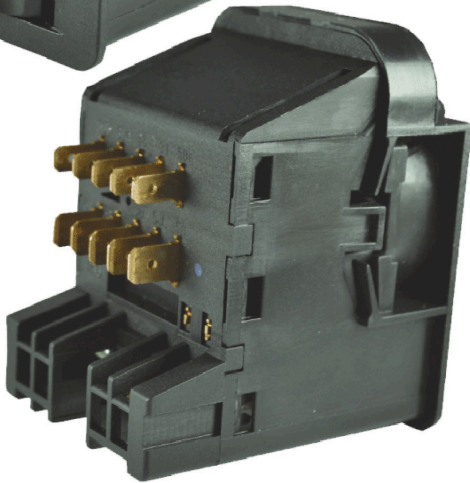

DNI2170 INTERRUPTOR DE LUCES 10 PINES 12V CON REOSTATO CORSA