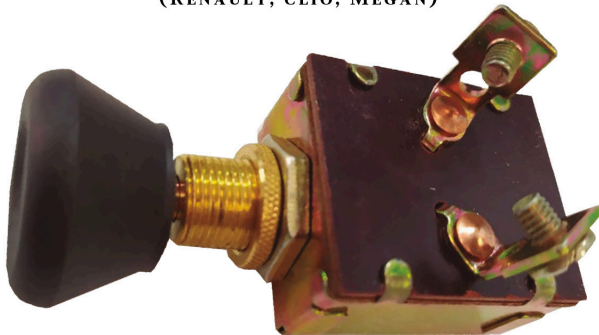

DNI2085 INTERRUPTOR - USO GENERAL, DE
HALAR 2 POSICIONES 2 TERMINALES
POTENCIA MÁXIMA 120W