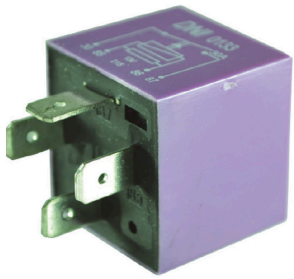

EMPAQUE x 1 UND.