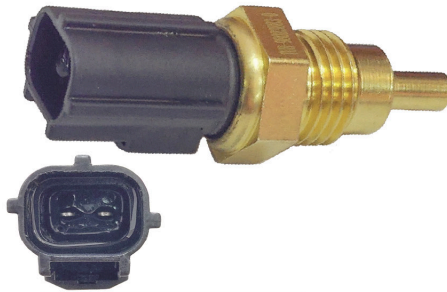

IPTU8980238830

PERA DE TEMPERATURA -
CHEVROLET ISUZU DMAX
3.0L