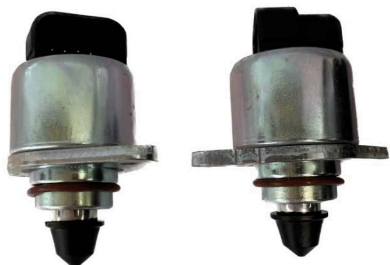

EMPAQUE x 1 UND.

IPAC96966721

VÁLVULA CONTROL DE AIRE (IAC) CHEVROLET SPARK GT 1.2L / CHEVROLET BEAT