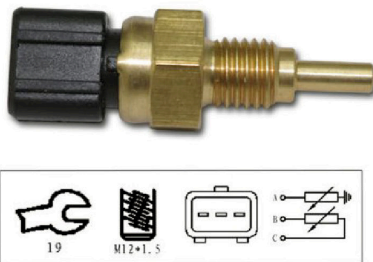

IPSU5272

PERA DE TEMPERATURA - (COOLANT)
CARRO CHINO CHERY QQ PRACTIVAN
LIFAN KIA RIO 1.5 STYLUS 99-05
SEPHIA OK50F-18-840 TERRACAN
2.9 01-06