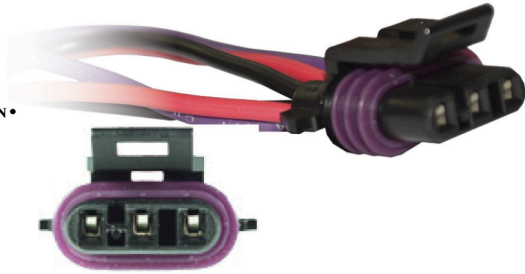

CONECTORES ESPECIALES

EMPAQUE x 5 UND

•ENSAMBLADO CON•

619038

CIP3016

SH3C - CONECTOR DE BOBINA SPARK
CON CABLE No. 18

•ENSAMBLADO CON•

619038