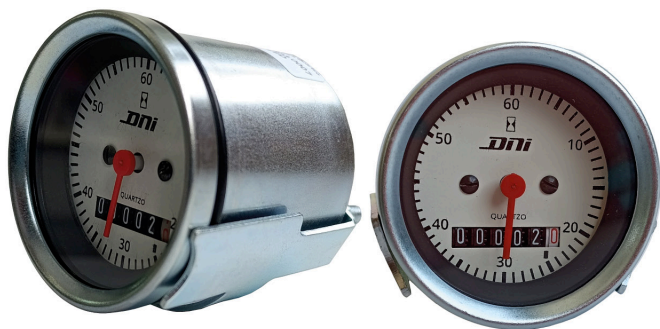

LUZ DE EMERGENCIA DE PARED 30 LEDS

HORÓMETROS

EMPAQUE X 1 UND.

DNI4504

HORÓMETRO - ANILLO CROMADO
Y FONDO NEGRO CON ILUMINACIÓN 52MM
BIVOLT UNIVERSAL.

DNI4510

HORÓMETRO - BORDE Y FONDO
NEGRO LISO CON ILUMINACIÓN UNIVERSAL
BIVOLT DE 52 MM.