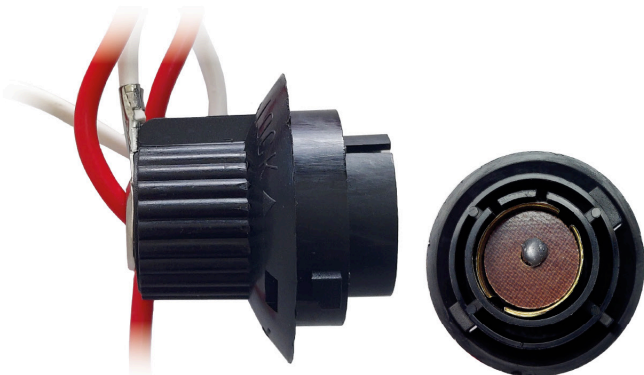

SC1PN

1 CONTACTO PLÁSTICO NEGRO Y BAQUELITA
CABLE No. 18/20
EMPAQUE: 10 UND.