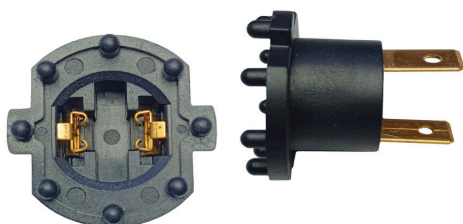

SH7 SOCKET BOMBILLO H7 CON TERMINAL
MACHO X 4 UND.