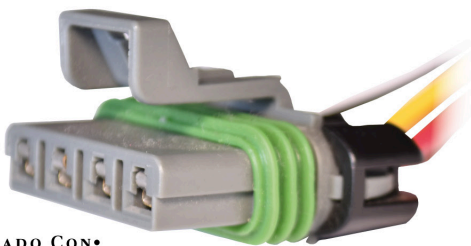

619038

CIP4010

SH4C - CONECTOR SENSOR DE OxÍGENO AVEO 1400 C.C.BOBINA SYMBOL LOGAN Y TWINGO 8 VALVULAS, ALTERNADOR DAEWOO CON CABLE No. 18

•ENSAMBLADO CON•

840006

CIP4011

SHA04C - CONECTOR 4 VÍAS CON CABLE No. 16