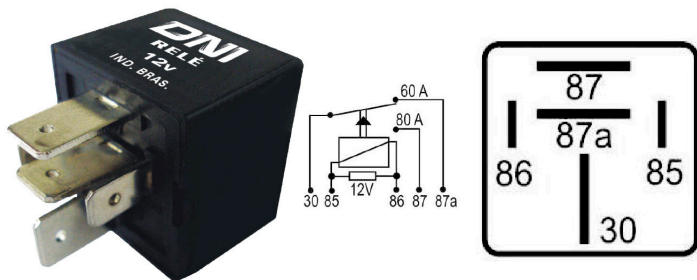

DNI8120

RELAY AUXILIAR 4 TERMINALES SIN SOPORTE
TIPO AGUJA 12V 40A PARA: AVEO, SPARK,
OPTRA, GM

DNI8121

RELAY AUXILIAR 4 TERMINALES SIN SOPORTE
12V 80A PARA: GM, TOYOTA, FIAT

DNI8122

RELAY AUXILIAR 5 TERMINALES CON SOPORTE
12V 80/60A PARA: MÁQUINAS
AGRÍCOLAS USO GENERAL