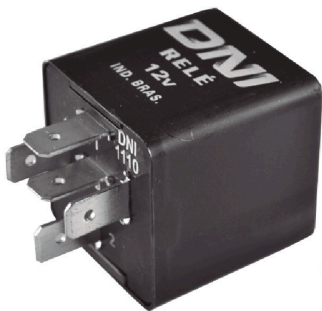

DNI1109

FLASHER 3 TERMINALES SIN SOPORTE 12V PARA: AUDI: IMPORTADOS, FORD: FIESTA, GM COURIER, TOYOTA, VOLKSWAGEN GOL.