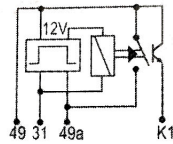

DNI0412S4

FLASHER 4 TERMINALES CON SOPORTE 12V
PARA:BUSSCAR FIAT, MARCOPOLO,
MERCEDES-BENZ, VOLVO.