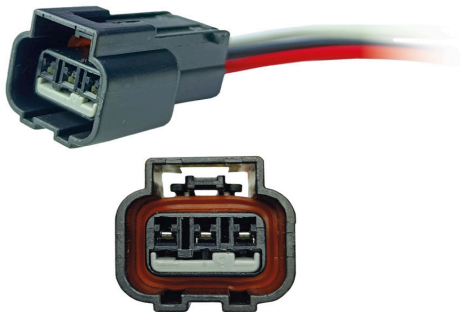

CIP3036

CONECTOR PERA DE TEMPERATURA
HYUNDAI ATOS CON CABLE X 5