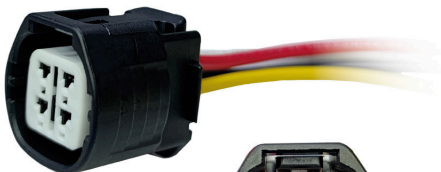

CIP4023

CONECTOR ALTERNADOR TOYOTA, HONDA CON CABLE X 5

• ENSAMBLADO CON •

62522AF

CIP4024

CONECTOR SENSOR DE OXIGENO HYUNDAI CON CABLE X 5

ENSAMBLAMOS

CONECTORES ESPECIALES