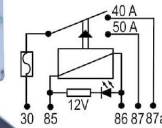

DNI8102

RELAY 5 TERMINALES 12V 50A/40A CON SOPORTE Y FUSIBLE 40A RESISTE CRISTAL/ 1 LED ROJO BASE SELLADA INVERSOR PARA: USO GENERAL