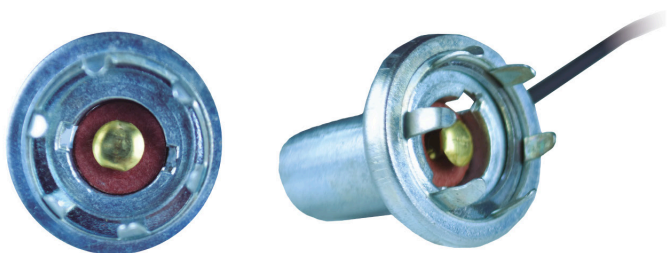

S1205

SOCKET BOMBILLO 53 DE ARAÑA SIN MASA
EMPAQUE: 1 UND.