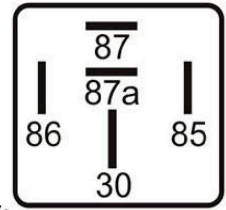

DNI0133

RELAY 4 TERMINALES 12V-30A SIN SOPORTE CON RESISTENCIA (ELÉCTRICA DE COMBUSTIBLE) ORIGINAL POR UNIDAD PARA: VOLKSWAGEN AUDI BMW, FIAT, FORD, GM JOHN DEERE, MITSUBISHI, RENAULT, VOLVO.

DNI0139R

RELAY AUXILIAR INVERSO, CON RESISTENCIA 5 TERMINALES, SIN SOPORTE, CORRIENTE 40/10A.