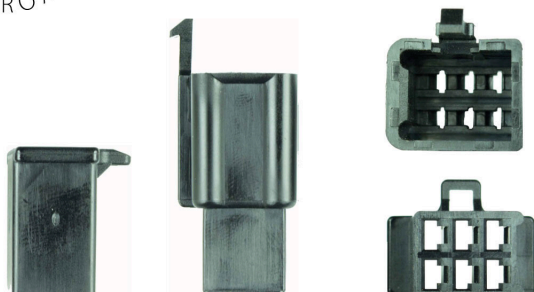

6PTMDDL

CONECTOR DE 6 VÍAS PARA MOTO SIN CABLE
EMPAQUE: 20 UND.

•ENSAMBLADO CON•

2514PDDL

2514MDDL