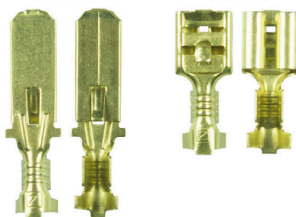

• ENSAMBLADO CON •

095E

094P