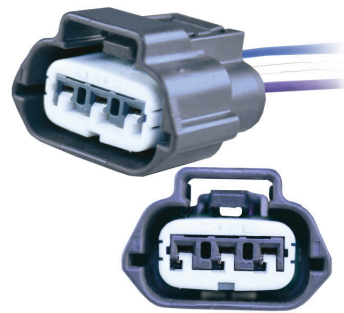

CIP3005

EJ03C - CONECTOR BOBINAS NISSAN
CON CABLE No. 18

•ENSAMBLADO CON•

617004