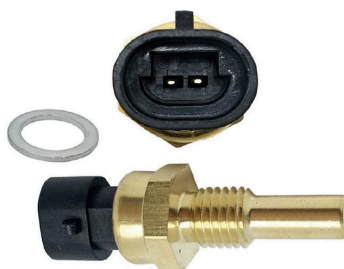

IPSU112

PERA DE TEMPERATURA- (COOLANT) CHEVROLET AVEO 04-08 12-18 CAVALIER 02-05 CORSA 02-08 OPTRA 04-07 SPARK 0.8L (2 BLADE TERMINAL)