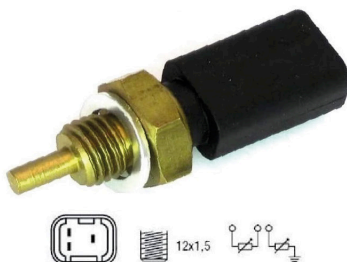

IPSU13580

PERA DE TEMPERATURA-
(COOLANT) NISSAN PLATINA
02-10 RENAULT CLIO 02-10
MEGANE 01-10 LOGAN
SANDERO 10-15