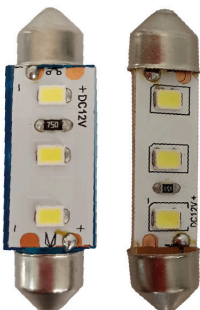

IPTOR29BR24

IPTOR44BR12

TOR44 LED 12V 15W LUZ TECHO PLACA BLANCO.

IPTOR44BR24

TOR44 LED 24V 15W LUZ TECHO PLACA BLANCO.