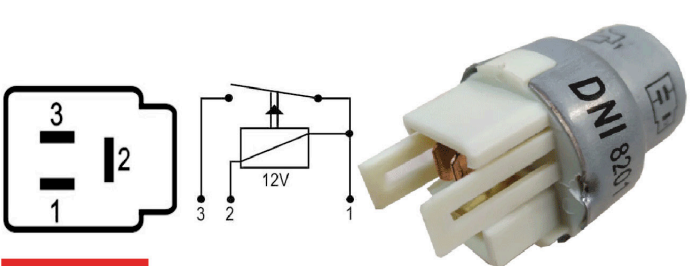

DNI8201

MINI-RELAY AUXILIAR 3 TERMINALES SIN SOPORTE 12V 22A PARA: TOYOTA: HILUX