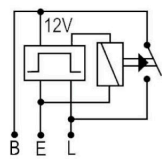

DNI1125

FLASHER 3 TERMINALES SIN SOPORTE 12V
PARA: BMW, FORD, HONDA, HYUNDAI,
MITSUBISHI, MAZDA, NISSAN, SUZUKI