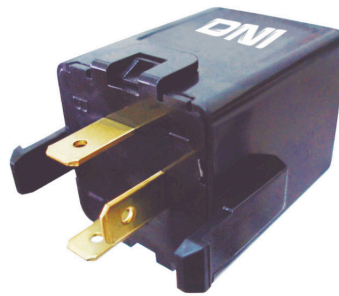

DNI1118

FLASHER 3 TERMINALES CON SOPORTE 12V
PARA: HYUNDAI, KIA, MITSUBISHI