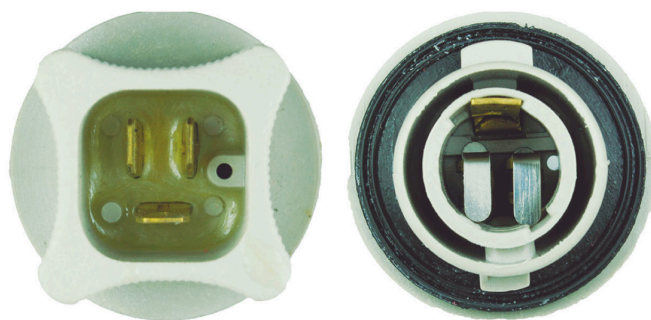

S1254

PORTA BOMBILLO 158
EMPAQUE: 5 UND.

S158H1

PORTA BOMBILLO 158 LUZ MEDIA DE CORSA
EMPAQUE: 4 UND.

S12731

PORTA LÁMPARA 1 CONTACTO
EMPAQUE: 1 UND.

S12732

PORTA LÁMPARA 2 CONTACTOS
EMPAQUE: 1 UND.