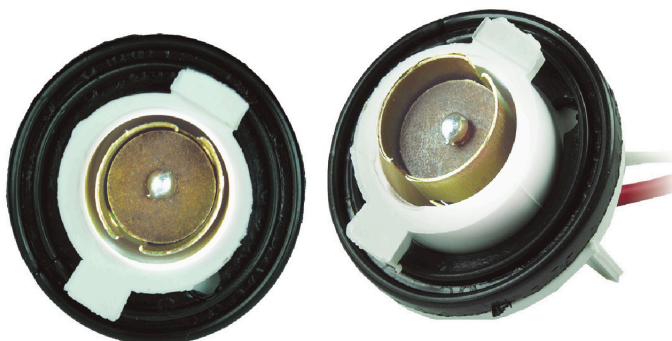

S70211

3 GUÍAS, 1 CONTACTO PUNTO ESTAÑO
Y BAQUELITA. CABLE No. 18
EMPAQUE: 15 UND.

S70212

3 GUÍAS, 2 CONTACTOS PUNTO ESTAÑO
Y BAQUELITA. CABLE No. 18
EMPAQUE: 15 UND.

S70221

2 GUÍAS, 1 CONTACTO PUNTO ESTAÑO
Y BAQUELITA. CABLE No. 18
EMPAQUE: 15 UND.