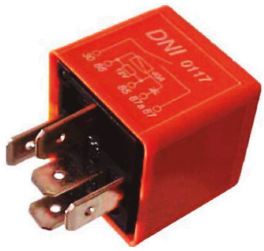

EMPAQUE X 1 UND.