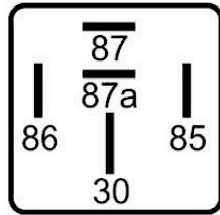

EMPAQUE X 1 UND.