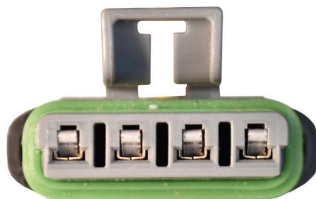

619038

CIP4010

SH4C - CONECTOR SENSOR DE OxÍGENO AVEO 1400 C.C.BOBINA SYMBOL LOGAN Y TWINGO 8 VALVULAS, ALTERNADOR DAEWOO CON CABLE No. 18

•ENSAMBLADO CON•

840006

CIP4011

SHA04C - CONECTOR 4 VÍAS CON CABLE No. 16