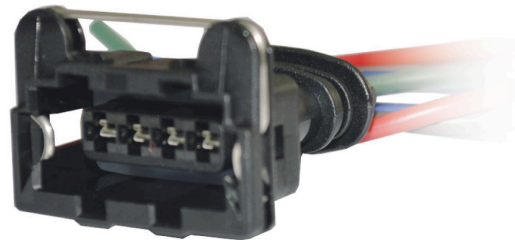

CONECTORES ESPECIALES

EMPAQUE X 5 UND

• ENSAMBLADO CON •

619412

CIP4019

SHP04C - CONECTOR SENSOR DAEWOO - SENSOR VELOCÍMETRO KENWORTH - CATERPILLAR CON CABLE No. 20

• ENSAMBLADO CON •

616201

CIP4020

W04C - CONECTOR DE 4 VÍAS CON CABLE No. 16

• ENSAMBLADO CON •

630900

CIP4021

MT4-C - CONECTOR 4 VÍAS CON CABLE X 5 UND

• ENSAMBLADO CON •

891401

CIP4022

MTA4-C - CONECTOR 4 VÍAS DIST. MATIZ-DISTRIBUCIÓN MATIZ X 5 UND

• ENSAMBLADO CON •

621F22AF2

CIP4023

CONECTOR ALTERNADOR TOYOTA, HONDA CON CABLE X 5

• ENSAMBLADO CON •

62522AF

CIP4024

CONECTOR SENSOR DE OXIGENO HYUNDAI CON CABLE X 5

ENSAMBLAMOS