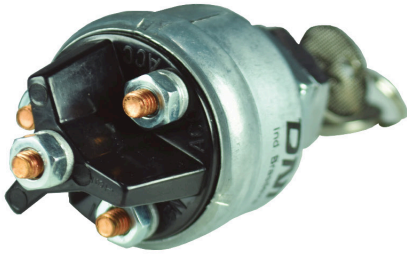

**DNI2207**

INTERRUPTOR 4 TERMINALES, 12-24V
PARA: TRACTORES, MÁQUINAS AGRÍCOLAS,
CAMIONES

**DNI2301**

INTERRUPTOR - USO GENERAL, 4
TERMINALES 12-24V PARA: BMW,
MERCEDES-BENZ

**DNI2304**

LLAVE USO GENERAL 12V-24V 250A
1000 A PICO 2 TERMINALES