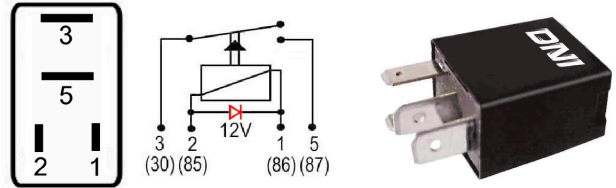

DNI8204

MINI-RELAY AUXILIAR 5 TERMINALES SIN SOPORTE 24V 30/20A PARA: MERCEDES-BENZ, RENAULT, VOLVO, CATERPILLAR

EMPAQUE X 1 UND.

DNI8205

MINI RELAY AUXILIAR 4 TERMINALES
GM - FORD - MAZDA 12V 20A

DNI8206

MINI-RELAY AUXILIAR 4 TERMINALES CON
DIODO SIN SOPORTE 12V
PARA: RENAULT: SANDERO, LOGAN, CLIO