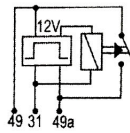

DNI1103

FLASHER 3 TERMINALES SIN SOPORTE 12V PARA: FORD, TOYOTA, VOLKSWAGEN.