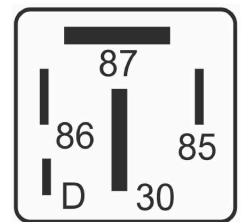

DNI0147

RELAY 5 PINES 12V SIN SOPORTE (ARRANQUE) VEHÍCULOS CON SISTEMA OBD.