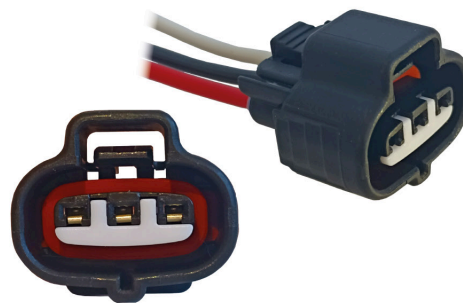

CIP3004

DWP03C - CONECTOR SENSOR VELOCÍMETRO
CARRO JAPONES DIESEL DELTA NPR
HINO CON CABLE No. 18

•ENSAMBLADO CON•

617047

CIP3005

EJ03C - CONECTOR BOBINAS NISSAN
CON CABLE No. 18

•ENSAMBLADO CON•

617004

CIP3006

AS03C - CONECTOR EJE DE LEVAS TOYOTA
CON CABLE X 5

•ENSAMBLADO CON•

621F22AF3

CIP3007

CONECTOR SENSOR MAP DE TOYOTA
CON CABLE X 5

•ENSAMBLADO CON•

621F22AF3