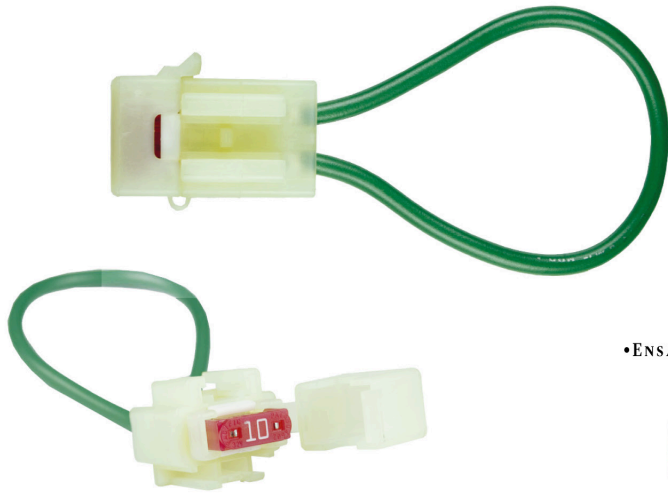

PFNMIN

PARA FUSIBLES MINI / FUSIBLE NO INCLUIDO
CON CABLE No. 16
EMPAQUE: 10 UND.

•ENSAMBLADO CON•

670862