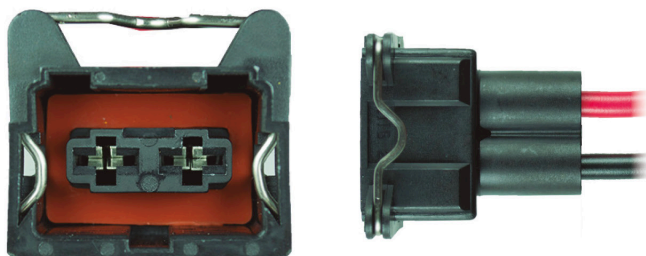

CONECTOR TRASERO
PARA SOCKET SH1
EMPAQUE: 5 UND.

STH1

CONECTOR TRASERO PARA SOCKET SH1
CABLE NO. 14
EMPAQUE: 5 UND.

S1205

SOCKET BOMBILLO 53 DE ARAÑA SIN MASA
EMPAQUE: 1 UND.

S1205CM

SOCKET BOMBILLO 53 DE ARAÑA CON MASA
EMPAQUE: 1 UND.