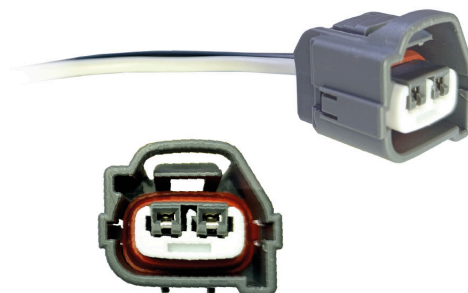

CIP2004

CONECTOR BOBINA HYUNDAI
GUÍA DERECHA CON CABLE.

•ENSAMBLADO CON•

621F22AF3

ENSAMBLAMOS