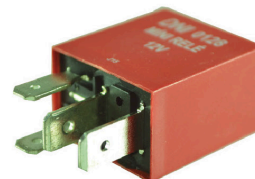

DNI0128

MINI-RELAY AUXILIAR 4 TERMINALES SIN SOPORTE 12V 40A APLICACIÓN PARA: AIRE ACONDICIONADO BOMBA DE COMUSTIBLE, BOCINA, FAROL ALTO Y BAJO, LIMPIADOR DE PARABRISA PARA: FIAT, GM, HYUNDAI, KIA, JAC MOTORS