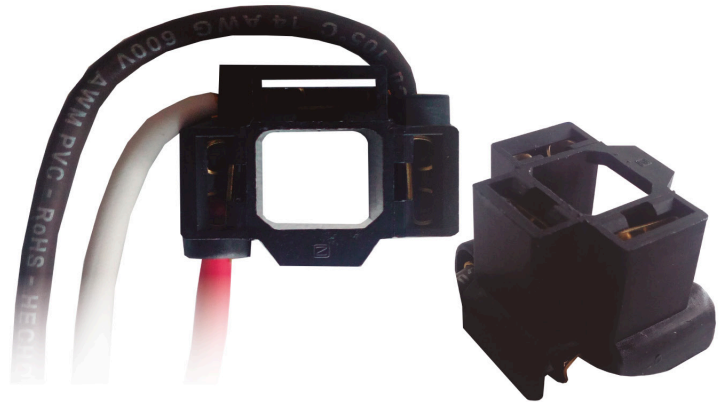

SOCKETS

SU1

SOCKET DE UNIDAD CURVO
CABLE NO. 16
EMPAQUE: 20 UND.

SU1N

SOCKET DE UNIDAD CURVO NEGRO
CABLE NO. 16
EMPAQUE: 20 UND.

SU14

SOCKET DE UNIDAD CURVO
CABLE NO. 14
EMPAQUE: 20 UND.

SU14N