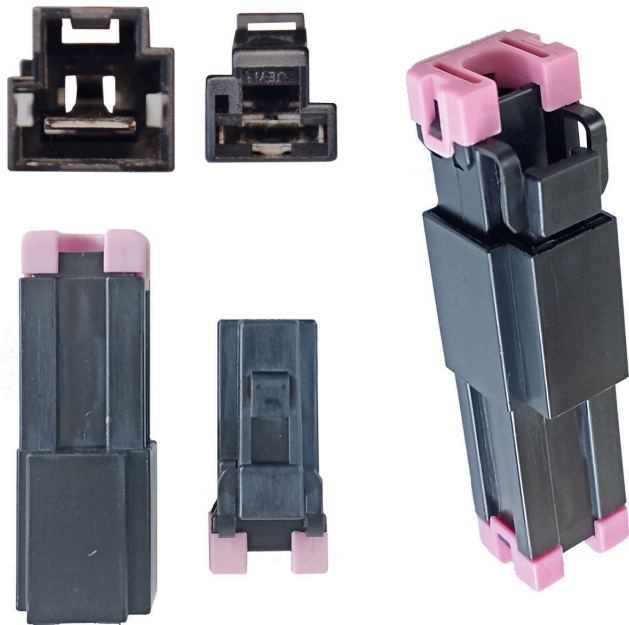

•REMARCK•

1PT38N

CONECTOR 1 Vía 3/8"
SIN CABLE / PARA CALIBRE No. 10
EMPAQUE: 5 UND.