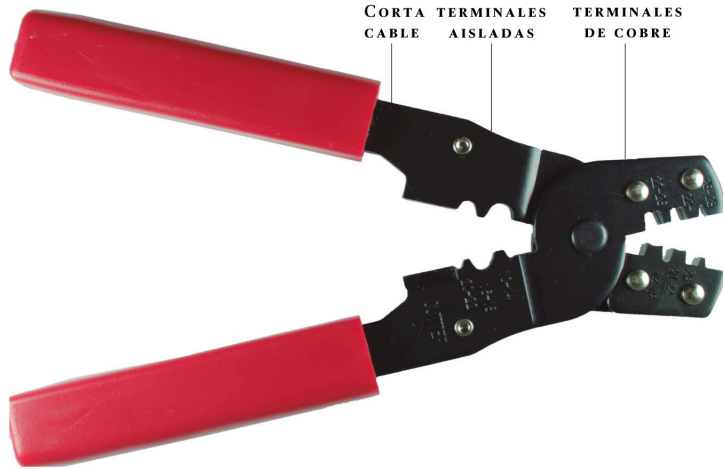

PELADORA DE CABLE

HERRAMIENTAS

RY08

7,4 CM

HT202B

7,5 CM

MUESTRA DEL PONCHADO

YYT21