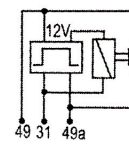

DNI1103

FLASHER 3 TERMINALES SIN SOPORTE 12V PARA: FORD, TOYOTA, VOLKSWAGEN.