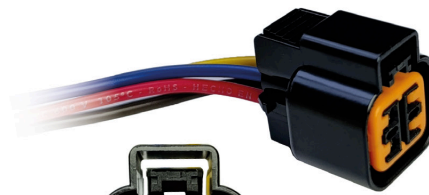

CIP4024

CONECTOR SENSOR DE OXIGENO HYUNDAI CON CABLE X 5

ENSAMBLAMOS