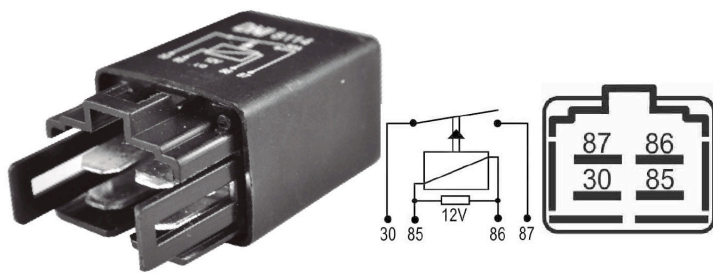

DNI8114

RELAY AUXILIAR 4 TERMINALES SIN SOPORTE 12V 30A
PARA: HONDA, MITSUBISHI, HYUNDAI, KIA.