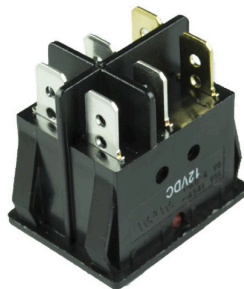

SENCILLO AL-3P DC 12V ROJO
CON PILOTO
EMPAQUE: 4 UND.

JS608FALRED

SENCILLO AL-4P DC 12V ROJO
EMPAQUE: 2 UND.

JS608FBLRED

SENCILLO BL-6P DC 12V ROJO
EMPAQUE: 2 UND.

JS628FLLRED

DOBLE LL-6P DC 12V ROJO CON PILOTO
EMPAQUE: 2 UND.