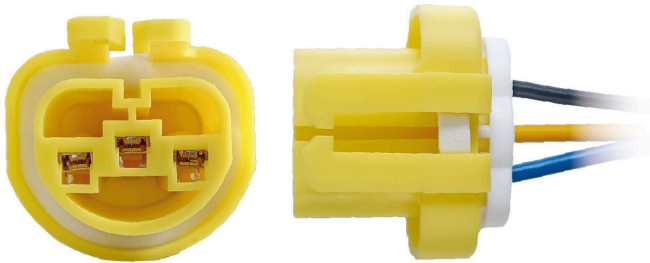

SB2

BASE 2 CONTACTOS 1034 PUNTO ESTAÑO
Y BAQUELITA
CABLE CENTELSA No. 18
EMPAQUE: 20 UND.

SC05HLN

SOCKET DAEWOO NYLON
PARA BOMBILLO 9004 - 9007
CABLE No. 14 Y ORRINES NEGRO
EMPAQUE: 10 UND.

SC05HLNSC

SOCKET NEGRO DE BOMBILL
PARA BOMBILLO 9004 - 9007
DAEWOO NYLON SIN CABLE Y ORRINES
EMPAQUE: 10 UND.