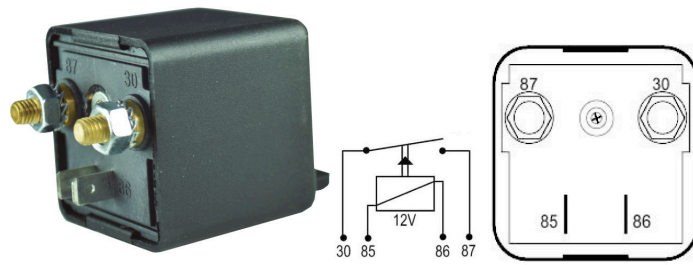

DNI8128

RELAY AUXILIAR REVERSOR 5 TERMINALES
CON DIODO SIN SOPORTE 12V
PARA: MITSUBISHI

EMPAQUE X 1 UND.

DNI8129

RELAY AUXILIAR REVERSOR 5 TERMINALES SIN SOPORTE 24V PARA: MITSUBISHI

DNI8130

RELAY CON SOPORTE 12V 200A PICO (ALARMAS, BLOQUEOS, BATERIAS, LLAVE ELECTRICA) PARA: FOTON, CAIO INDUSCAR