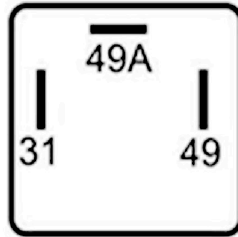

DNI0212S3

FLASHER 3 TERMINALES CON SOPORTE 12V
PARA:FORD: CARGO, HYSTER:
MONTACARGAS.