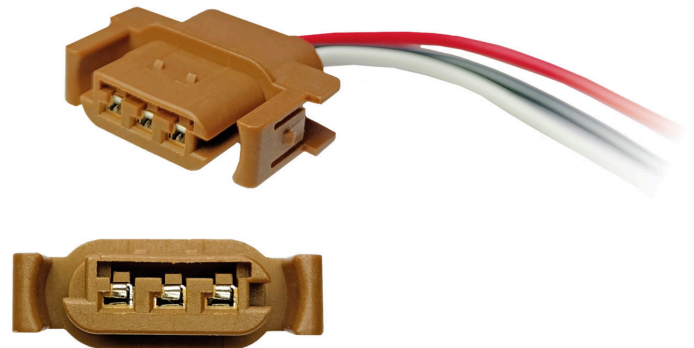

SOCKETS

S9005 PARA BOMBILLO 9005 DE 2 GUÍAS
CON CABLE CENTELSA No.16
INCLUYE REMARK AZUL
EMPAQUE: 5 UND.

S9006 PARA BOMBILLO 9006 DE 1 GUÍA
CON CABLE CENTELSA No.16
INCLUYE REMARK AZUL
EMPAQUE: 5 UND.