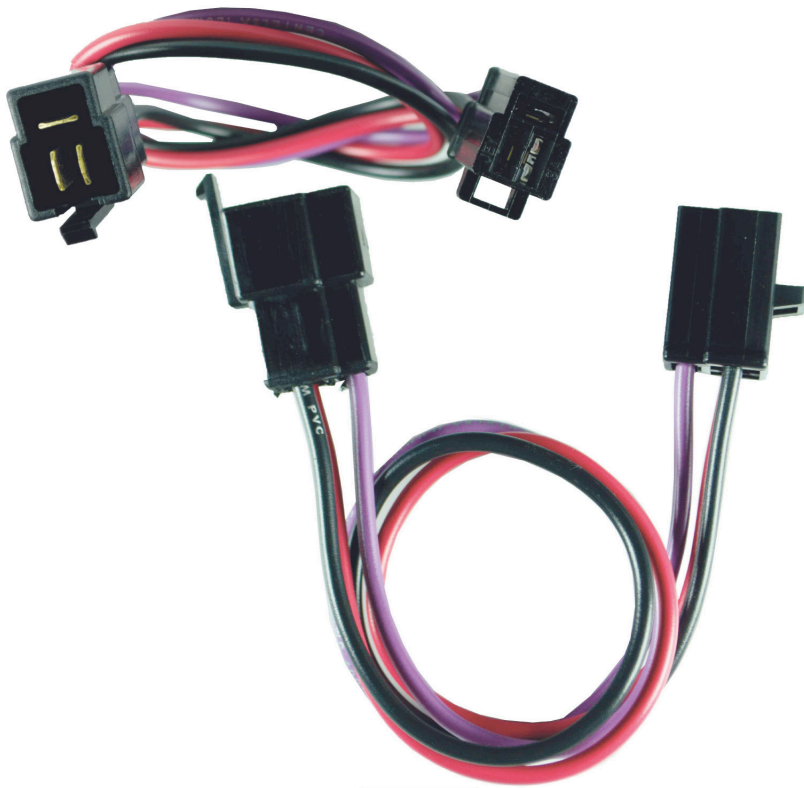

EN T CON SEGURO YASAKI
CON CABLE No. 16
EMPAQUE: 20 UND.

• ENSAMBLADO CON •

3PT

SIN CABLE
EMPAQUE: 20 UND.

3PTC

CON CABLE No. 16
EMPAQUE: 10 UND.

3PTCYN

CON SEGURO YASAKI / CON CABLE No. 16
EMPAQUE: 10 UND.