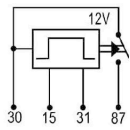

EMPAQUE x 1 UND.

DNI0330

RELAY 4 PINES 12V SIN SOPORTE VERDE (BOMBA ELÉCTRICA DE COMBUSTIBLE) PARA: WW AUDI, VW, FORD