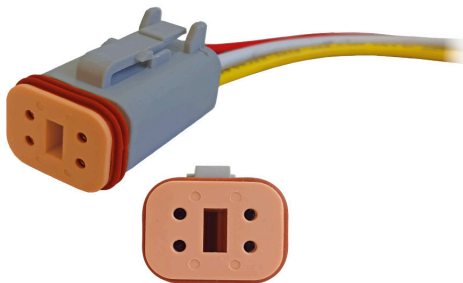

CIP4005

CONECTOR DEUTSCH 4 VÍAS HEMBRA CON CABLE X 5

•ENSAMBLADO CON•

1060160122