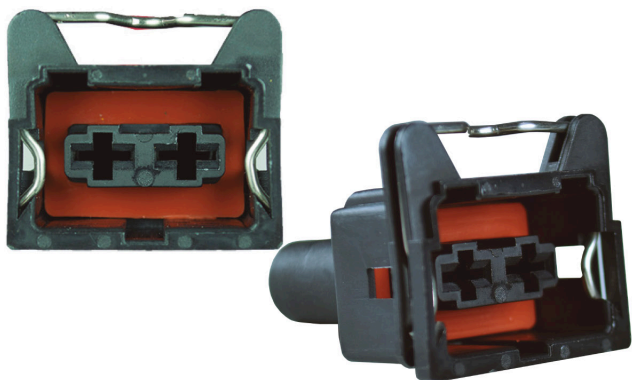

STH1SC

CONECTOR TRASERO
PARA SOCKET SH1
EMPAQUE: 5 UND.