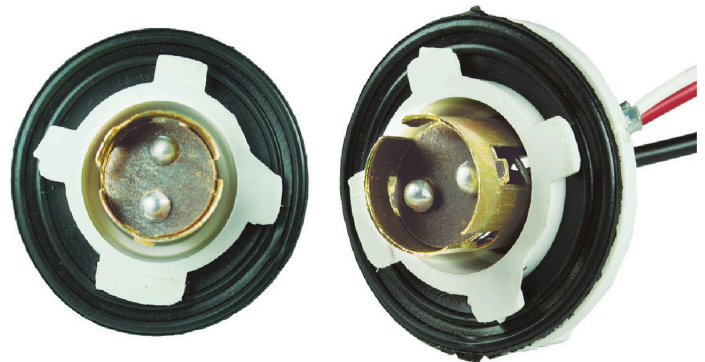

S70202

4 GUÍAS, 2 CONTACTOS PUNTO ESTAÑO
Y BAQUELITA. CABLE No. 18
EMPAQUE: 15 UND.