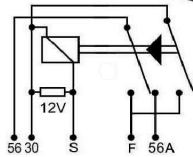

EMPAQUE X 1 UND.

DNI0117

RELAY - AIRE ACONDICIONADO 5 TERMINALES SIN SOPORTE 12V 40A PARA: VOLKSWAGEN: GOL

DNI0118

RELAY 12V 40A 4 PINES SIN SOPORTE - CON DIODO POLARIZADO Y RESISTENCIA EN BOBINA ACCESOR DIVERS.