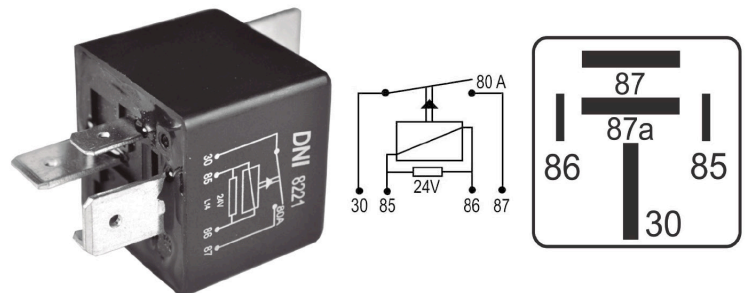

DNI8203

RELAY 4 PINES 12V USO GENERAL
SIN SOPORTE

DNI8209

RELAY AUXILIAR REVERSOR 115-1615
CATERPILAR 12V.

DNI8214

RELAY AUXILIAR CATERPILAR 196 - 1666
MITSUBISHI MC897148- 24V

DNI8221

RELAY AUXILIAR 4 TERMINALES SIN
SOPORTE 24V 80A PARA: MAQUINARIA
AGRICOLA, USO GENERAL