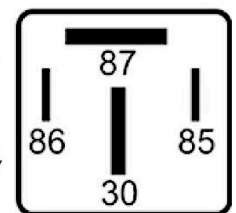

DNI0129

RELAY AUXILIAR DE BOMBA ELÉCTRICA 4 TERMINALES SIN SOPORTE 12V 40 PARA: FORD, HYUNDAI, IVECO, JAC MOTORS, VOLKSWAGEN GOL, VOYAGE.

DNI0131

RELAY 4 TERMINALES 12V 70A SIN SOPORTE ORIGINAL (AMARILLO) MODULO INYECCIÓN ELÉCTRICA PARA: AUDI, FORD, GM, HYUNDAI, TOYOTA, VOLKSWAGEN.