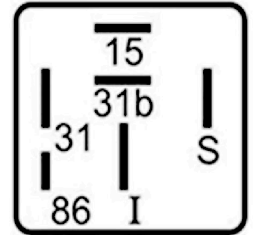

DNI0813

RELAY LIMPIADOR DE PARA-BRISA
6 TERMINALES SIN SOPORTE 12V
PARA: MERCEDES-BENZ