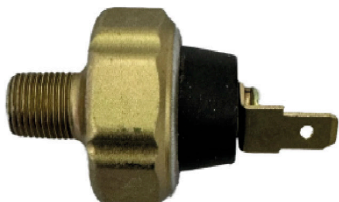

IPPS94580327

PERA DE ACEITE CHEVROLET SPARK 11 MATIZ 11-14