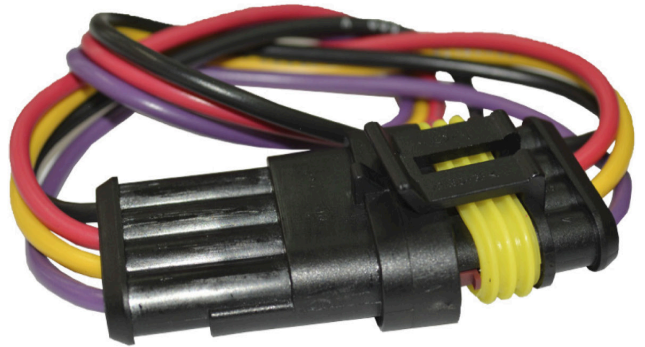

•ENSAMBLADO CON•

619412

CIP4012

UE04C - CONECTOR BOBINA CORSA, DAEWOO, CLIO, LANOS CON CABLE No. 20

ENSAMBLAMOS

CONECTORES ESPECIALES

ENPAQUE X 5 UND

CIP4013

SSA4 - CONECTOR REGULADOR
BLAZER-OPTRA SIN CABLE

•ENSAMBLADO CON•

825206

825306

CIP4014

SSA4C - CONECTOR REGULADOR
BLAZER-OPTRA CON CABLE No. 18

CIP4015

SWA4 - CONECTOR DE 4 VÍAS
SIN CABLE