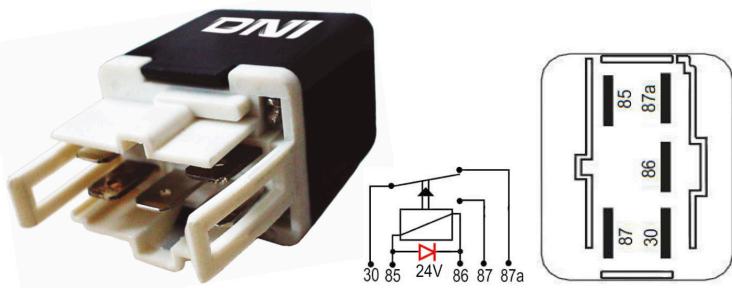

EMPAQUE X 1 UND.

DNI8129

RELAY AUXILIAR REVERSOR 5 TERMINALES SIN SOPORTE 24V PARA: MITSUBISHI