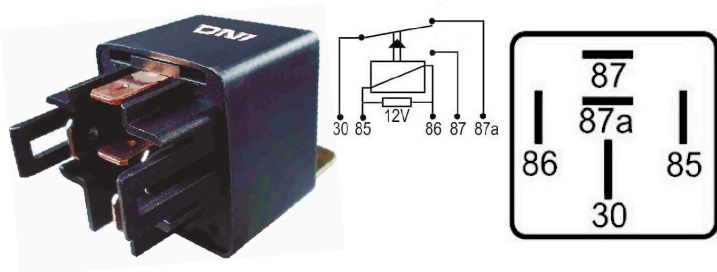

EMPAQUE X 1 UND.

DNI8166

RELAY AUXILIAR REVERSOR 5
TERMINALES CON SOPORTE 12V 30/20A
PARA: HYUNDAI, KIA