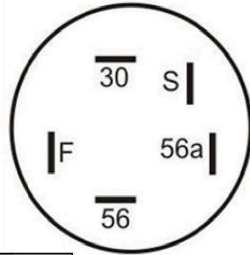

DNI0118

RELAY 12V 40A 4 PINES SIN SOPORTE - CON DIODO POLARIZADO Y RESISTENCIA EN BOBINA ACCESOR DIVERS.