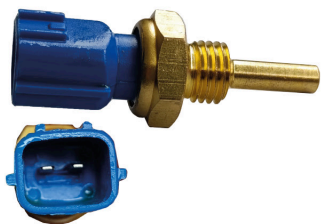

EMPAQUE X 1 UND.

IPSU13458

PERA DE TEMPERATURA- (COOLANT)
NISSAN VERSA 12-22 FRONTIER 20-23
KICKS 18-22 MURANO 15-23 XTRAIL
CLASSIC QR25DE 2.5 SUV_2WD