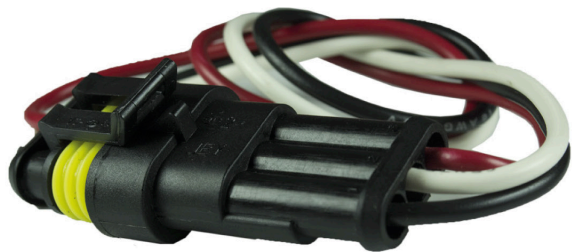

619608

CIP3023

SSD03C - CONECTOR SENSOR EJE
DE LEVAS HYUNDAI ATOS
CON CABLE No. 20

ENSAMBLAMOS

CONECTORES ESPECIALES

EMPAQUE X 5 UND

•ENSAMBLADO CON•

CIP3024