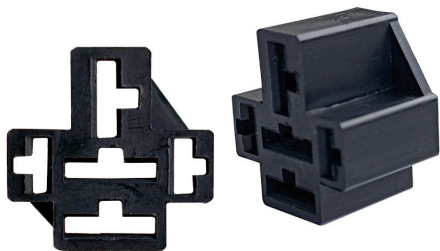

5PTCE SOCKET 5 VIAS PARA ENSAMBLAR TIPO HELLA CON CABLE No. 16 EMPAQUE: 10 UND.

SR70A SOCKET PARA RELAY DE 70A EMPAQUE: 10 UND.

•ENSAMBLADO CON•
096P 094P

SRC70A SOCKET PARA RELAY DE 70A CON CABLE No. 12/16 EMPAQUE: 10 UND.