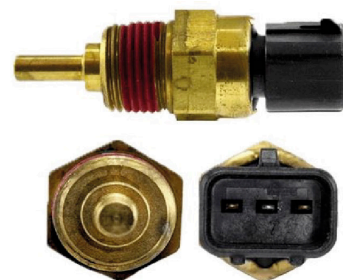

IPSU5541

PERA DE TEMPERATURA- (COOLANT)
HUYNDAI TUCSON 04-09 SPORTAGE 04-09
HYUNDAI ACCENT 05-09 KIA RIO XCITE
05-09 CERATO SPORTAGE 05-10