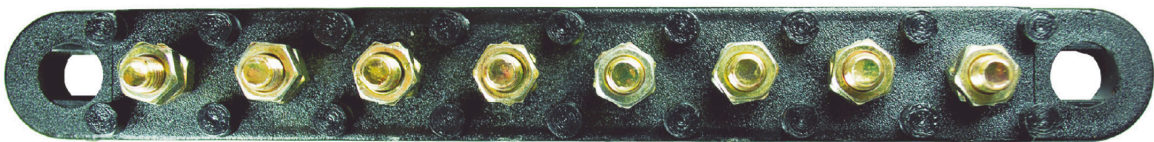

INTERRUPTORES DE CODILLO

EMPAQUE x 1 UND.

1321

INTERRUPTOR CODILLO DE 6 CONTACTOS ON-ON
EMPAQUE: 2 UND.

REGLETAS

EMPAQUE x 1 UND.

REGLETAS DE TORNILLOS PARA INSTALACIONES DE 6, 8 Y 10 PUESTOS

RI10T