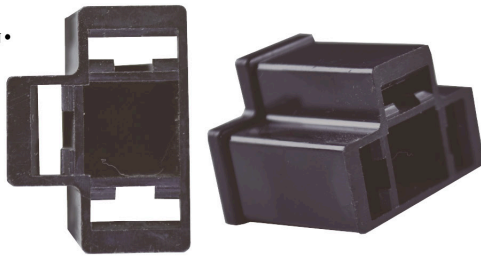

SOCKET DE UNIDAD RECTO NEGRO
CABLE CENTELSA NO. 16
EMPAQUE: 20 UND.

SU214

SOCKET DE UNIDAD RECTO
CABLE CENTELSA NO. 14
EMPAQUE: 20 UND.

•ENSAMBLADO CON•

094S

SUSC2

SOCKET DE UNIDAD RECTO SIN CABLE
EMPAQUE: 20 UND.