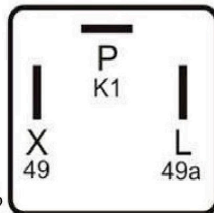

DNI1124

FLASHER COMANDO INTERMITENTE 3 TERMINALES, CON SOPORTE; 12V.