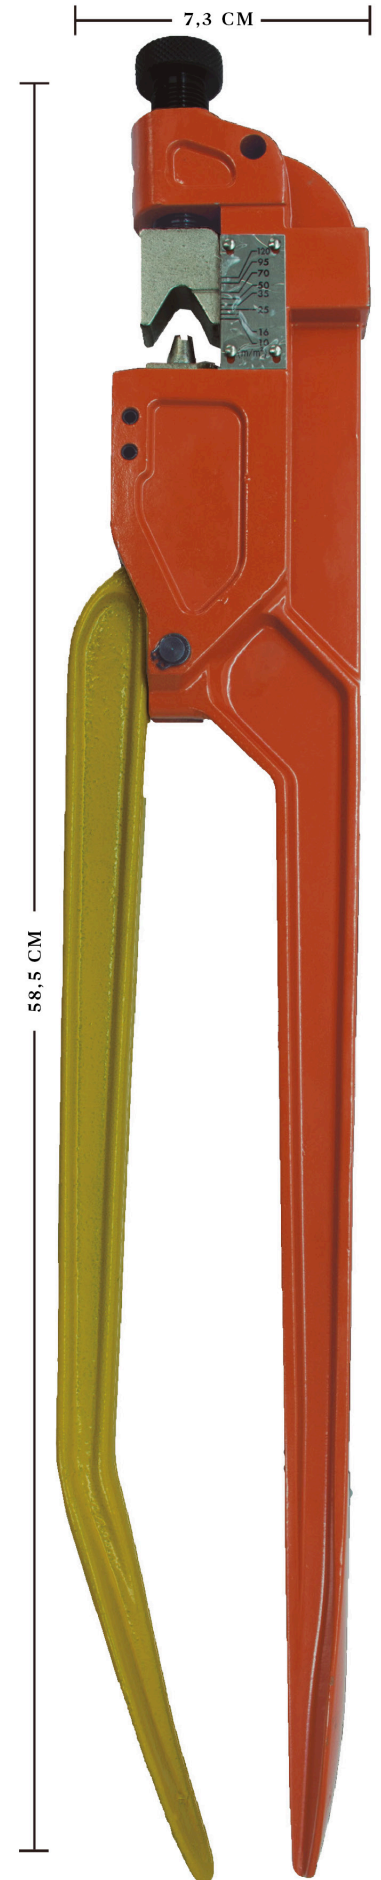

MUESTRA DEL PONCHADO

- RANGO 25: 070A
- RANGO 35: PN2
- RANGO 50: 090A
- RANGO 70: 125A-P20
- RANGO 95: 150A-P30-P40
- RANGO 120: 250A

HT236R

HT236RD
REPUESTO

HT102107

HT102107D
REPUESTO

HT106102

HT106102D
REPUESTO