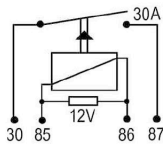

EMPAQUE x 1 UND.