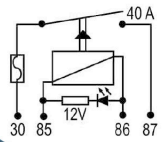

DNI8101

RELAY 4 TERMINALES 12V 40A CON SOPORTE Y FUSIBLE 40A RESISTE CRISTAL/ 1 LED ROJO BASE SELLADA PARA: USO GENERAL