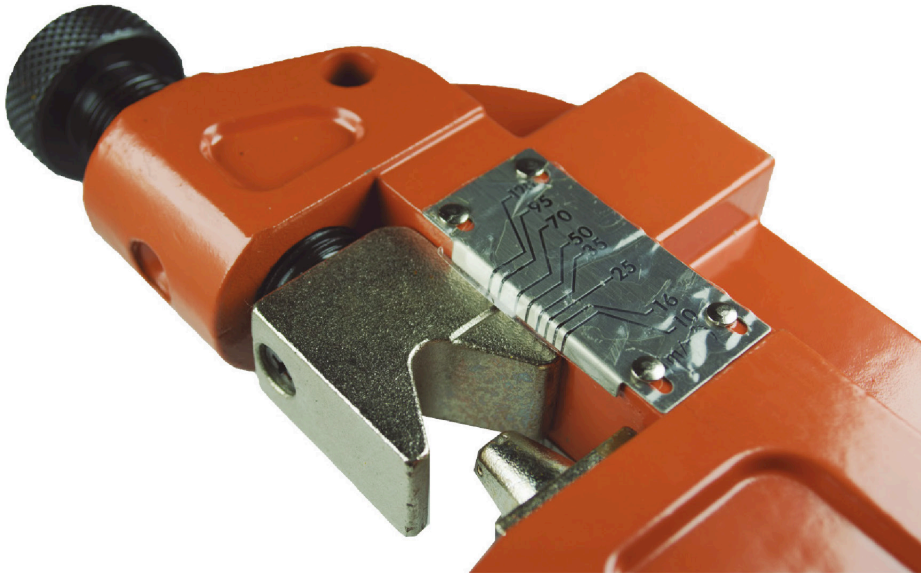

BUNS40

BUJE ADAPTADOR
BATERÍA NS-40
EMPAQUE: 1 JUEGO

TT

TORNILLO CON TUERCA
EMPAQUE: 50 UND.

BU30H

BUJE ADAPTADOR BORNE
TORNILLO BATERÍA 30H
EMPAQUE: 1 JUEGO

RY0120

**PONCHADORA DE TRABAJO PESADO
DE TERMINALES DE SOLDAR Y PONCHAR**