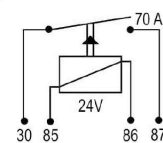

DNI0222

RELAY AUXILIAR 4 TERMINALES CON SOPORTE 24V 70A PARA: VOLVO, FORD, IVECO, MERCEDES-BENZ.