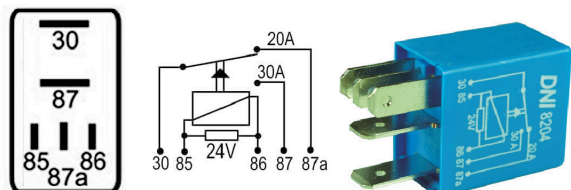

DNI8204

MINI-RELAY AUXILIAR 5 TERMINALES SIN SOPORTE 24V 30/20A PARA: MERCEDES-BENZ, RENAULT, VOLVO, CATERPILLAR

EMPAQUE X 1 UND.

DNI8205

MINI RELAY AUXILIAR 4 TERMINALES
GM - FORD - MAZDA 12V 20A

DNI8206

MINI-RELAY AUXILIAR 4 TERMINALES CON
DIODO SIN SOPORTE 12V
PARA: RENAULT: SANDERO, LOGAN, CLIO