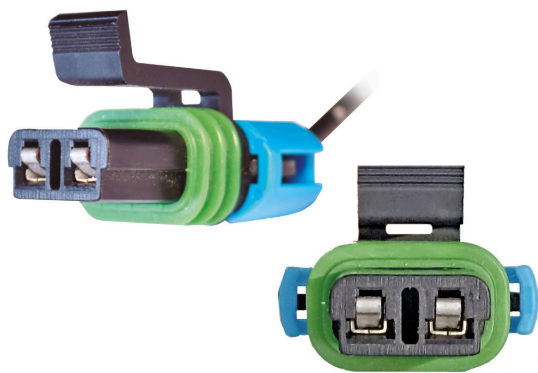

ORRIN

CONECTORES ESPECIALES

EMPAQUE X 5 UND

•ENSAMBLADO CON•
840006

CIP2051

ST02C - CONECTOR ELECTROVÁLVULAS DE FAN CLUTCH Y COMPRESORES DE AIRE CON CABLE.

•ENSAMBLADO CON•
891401

CIP2052