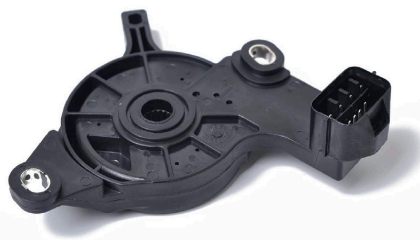

IPSE93742966

INTERRUPTOR NEUTRO CHEVROLET OPTRA SUZUKI FORENZA 05-08 RENO 05-08