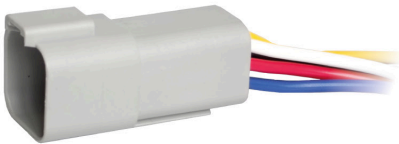

•ENSAMBLADO CON•

1060160122

CIP6004

CONECTOR DEUTSCH 6 VÍAS
MACHO CON CABLE X 5

•ENSAMBLADO CON•

627E28A

CIP6005

CONECTOR BOMBA DE GASOLINA
LÍNEA RENAULT