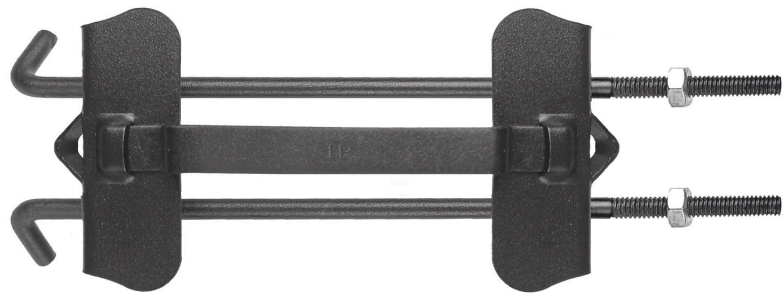

PZM

PINZA MEDIANA REFORZADA
400 A
EMPAQUE: 1 JUEGO

PZG

PINZA GRANDE MANGO LISO
INCLUYE TERMINALES, TORNILLOS
Y TUERCAS.
800 A
EMPAQUE: 1 JUEGO

PZGC

PINZA GRANDE MANGO CORRUGADO
500 A
EMPAQUE: 1 JUEGO

ABRAZADERAS ENCAUCHETADAS

MARCO PARA BATERÍA PEQUEÑO NS40 NEGRO. UND CON VARILLA 23.5CM

MBT

MARCO PARA BATERÍA CORRIENTE. UND CON VARILLAS DE 23.5CM

VMB2

VARILLA ROSCADA PARA MARCO DE BATERÍA CON TUERCA. EMPAQUE: 20 UND.

VMB

VARILLA ROSCADA PARA MARCO DE BATERÍA CON TUERCA. EMPAQUE: 20 UND.