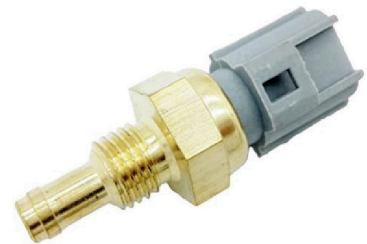

IPTUSMW250227

PERA TEMPERATURA CARRO
CHINO BYD, CHERY, GREAT WALL

IPSW1888

PERA TEMPERATURA ENFRIAMIENTO
FAN CHEVROLET SWIFT 92-94 ALTO
SUPER CARRY VITARA

IPSW653

PERA TEMPERATURA ENFRIAMIENTO
FAN CHEVROLET PRIZM 98-00 TOYOTA
COROLLA 94-99 1.3L 1.5L 1.6L TERCEL
94-99 1.3L PASEO 93-99 CELICA 93-97