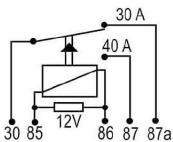

DNI0134

MINI-RELAY AUXILIAR REVERSOR 5 TERMINALES SIN SOPORTE 12V 40/30A APLICACIÓN PARA REVERSOR VENTILADOR, FARO, AIRE ACONDICIONADO, COMBUSTIBLE, PARA: FIAT, FORD, GM: CORSA, JAC MOTORS, JOHN DEER: MERCEDES-BENZ, RENAULT: CLIO, SCENIC, MEGANE, TOYOTA, COROLLA, VOLKSWAGEN.