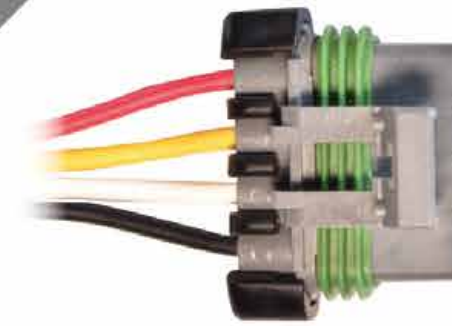

NIVEL DE REFRIGERANTE DE KENWORTH MODELO NUEVO
CON CABLE CENTELSA No. 18

•ENSAMBLADO CON•

619038

•ENSAMBLADO CON•

840006

SHA04C

CONECTOR 4 VÍAS
CON CABLE CENTELSA No. 16

PERA REVERSA KODIAK
CON CABLE CENTELSA No. 18

•ENSAMBLADO CON•

619038

•ENSAMBLADO CON•

619412

SENSOR DAEWOO/ TRANSMISIÓN KENWORTH
CON CABLE CENTELSA No. 20

SH3C

CONECTOR DE BOBINA SPARK
CON CABLE CENTELSA No. 18

•ENSAMBLADO CON•

619038

•ENSAMBLADO CON•

619412

TRANSMISIÓN EAGLE Y MOTOR ISQ
CON CABLE CENTELSA No. 20

SENSOR DE OXÍGENO AVEO 1400 C.C. BOBINA SYMBOL
LOGAN Y TWINGO 8 VALVULAS, ALTERNADOR DAEWOO
CON CABLE CENTELSA No. 18

•ENSAMBLADO CON•

619038

•ENSAMBLADO CON•

619412

MOTOR ISX KUMIS-VELOCÍMETRO INTER - BOBINA CHANA
CON CABLE CENTELSA No. 20