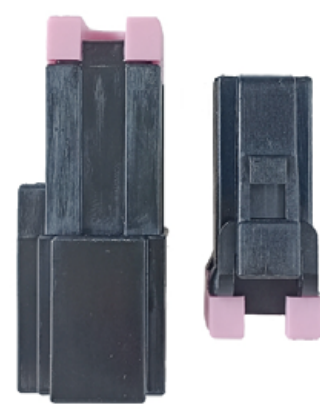

1PT38N

CONECTOR 1 VÍA 3/8"
SIN CABLE / PARA CALIBRE No. 10
EMPAQUE: 5 UND.

•REMARCK•

2PT516N

CONECTOR DE 2 VÍAS PARA CABLE GRUESO
EMPAQUE: 10 UND.

•ENSAMBLADOS CON•

• ENSAMBLADO CON •

2PT38N

CONECTOR 2 VÍAS 3/8"
SIN CABLE / PARA CALIBRE No. 10
EMPAQUE: 5 UND.

•REMARCK•

•ENSAMBLADO CON•

2514PHHL 2514MPHL

2PTMTHLN

CONECTOR DE 2 VÍAS PARA MOTO SIN CABLE
EMPAQUE: 20 UND.

•ENSAMBLADO CON•

2514PHHL 2514MPHL