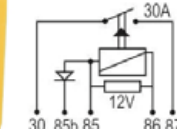

DNI/RELAY

EMPAQUE: 1 UND.