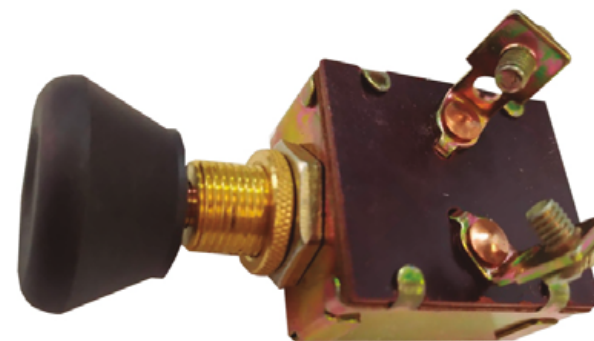

DNI / CONTROL DE AIRE ACONDICIONADO

EMPAQUE: 1 UND.

DNI8103

CONTROL DE AIRE ACONDICIONADO - RELAY AUXILIAR, CON SOPORTE 6 TERMINALES 12V 2 X 25A PARA: NISSAN, GM, VITARA Y LUV

DNI2815

INTERRUPTOR DE VENTILADOR - INTERRUPTOR, 4 TERMINALES 12V PARA: VOLKSWAGEN: GOL, SAVEIRO

DNI2811

INTERRUPTOR DE VENTILADOR - INTERRUPTOR, 5 TERMINALES 12V PARA: VOLKSWAGEN: GOL, SAVEIRO

DNI / INTERRUPTORES

EMPAQUE: 1 UND.

Desde 1991

DNI2001

INTERRUPTOR - LUZ DE EMERGENCIA 7 TERMINALES 12V PARA: VOLKSWAGEN

DNI2013

INTERRUPTOR PARA VIDRIO ELECTRICO LUZ LED VERDE 5 TERMINALES 12V PARA: AUDI, VOLKSWAGEN

DNI2014

INTERRUPTOR - DOBLE PARA VIDRIO ELÉCTRICO LUZ LED VERDE 10 TERMINALES 12V

DNI2050

INTERRUPTOR - LUZ DE EMERGENCIA 7 TERMINALES 12V PARA: FORD

DNI2083

INTERRUPTOR - USO GENERAL, 2 TERMINALES POTENCIA MÁXIMA 350W

DNI2085

INTERRUPTOR - USO GENERAL, DE HALAR 2 POSICIONES 2 TERMINALES POTENCIA MÁXIMA 120W

DNI2086

INTERRUPTOR - USO GENERAL, DE HALAR 3 POSICIONES 5 TERMINALES POTENCIA MÁXIMA 120W