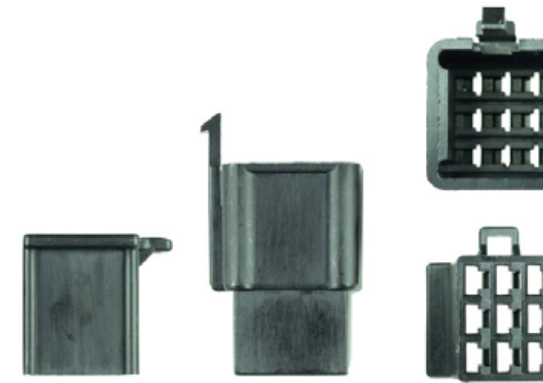

CONECTOR 2 VÍAS 3/8"
SIN CABLE / PARA CALIBRE No. 10
EMPAQUE: 5 UND.

•REMARCK•

•ENSAMBLADO CON•

2514PHHL 2514MPHL

2PTMTHLN

CONECTOR DE 2 VÍAS PARA MOTO SIN CABLE
EMPAQUE: 20 UND.

•ENSAMBLADO CON•

2514PHHL 2514MPHL

6PTMTHLN

CONECTOR DE 6 VÍAS PARA MOTO SIN CABLE
EMPAQUE: 20 UND.

•ENSAMBLADO CON•

2514PHHL 2514MPHL

3PTMTHLN

CONECTOR DE 3 VÍAS PARA MOTO SIN CABLE
EMPAQUE: 20 UND.

•ENSAMBLADO CON•

2514PHHL 2514MPHL