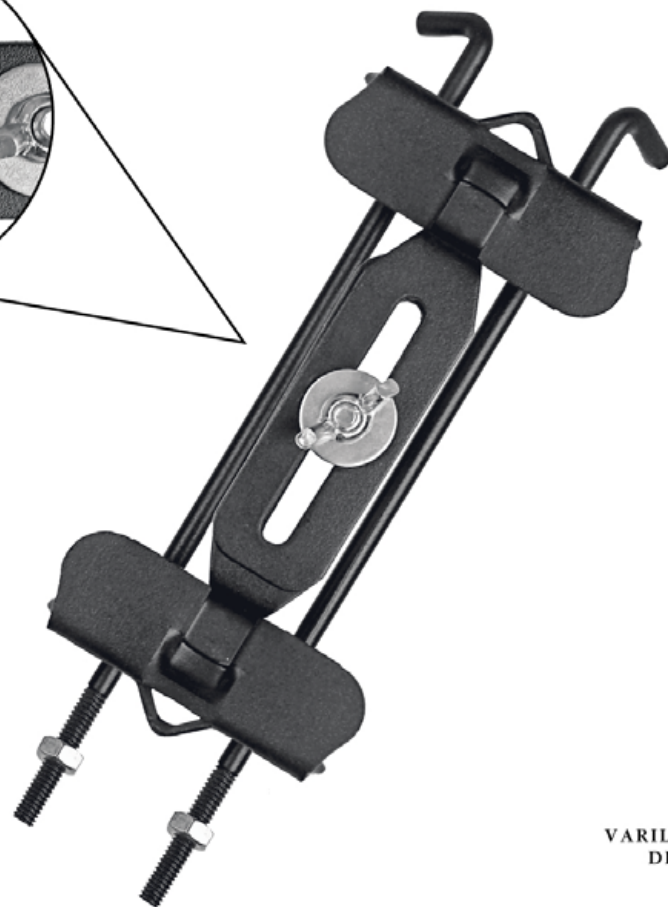

MBTP

PARA BATERÍA NS40
JUEGO DE VARILLAS Y TUERCAS
CON PAÑO AISLANTE
EMPAQUE: 1 UND.

MBT

PARA BATERÍA UNIVERSAL
JUEGO DE VARILLAS Y TUERCAS
CON PAÑO AISLANTE
EMPAQUE: 1 UND.

MBTE

PARA BATERÍA GRADUABLE
JUEGO DE VARILLAS Y TUERCAS
CON PAÑO AISLANTE
EMPAQUE: 1 UND.