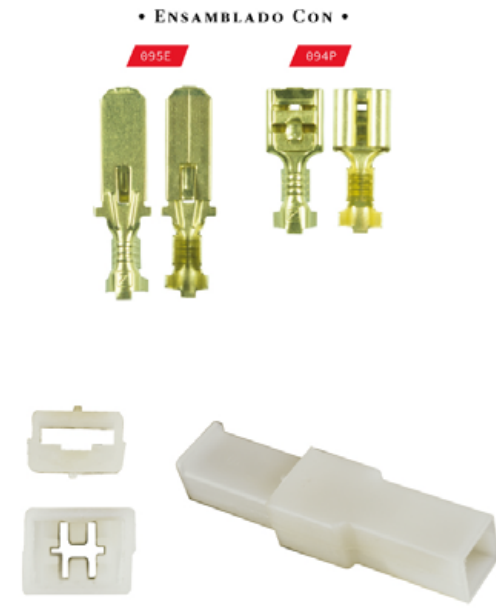

1PT

SIN CABLE
EMPAQUE: 20 UND.