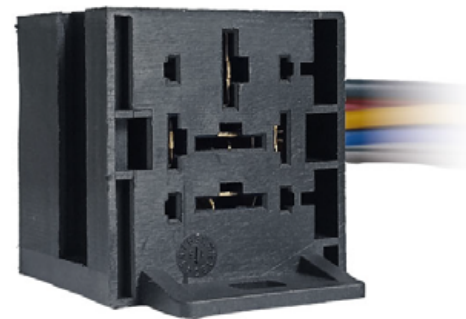

SPTTE SOCKET 5 VÍAS TIPO HELLA
EMPAQUE: 10 UND.

AR158MT SOCKET PARA BOMBILLO 158 DE MOTO
CON CABLE CENTELSA No. 18
EMPAQUE: 20 UND.