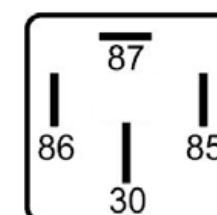

DNI/RELAY

EMPAQUE: 1 UND.

DNI0102

RELAY AUXILIAR 4 TERMINALES CON SOPORTE 12V 40A PARA: FIAT, FORD, GM, JAC MOTORS, MERCEDES-BENZ, PEUGEOT, TOYOTA.

DNI0107

RELAY AUXILIAR 5 TERMINALES CON SOPORTE 12V 30A PARA: GM: CORSA, VECTRA