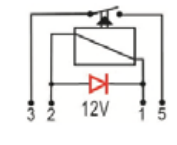

DNI8122 RELAY AUXILIAR 5 TERMINALES CON SOPORTE 12V 80/60A PARA: MAQUINAS AGRICOLAS USO GENERAL

DNI8128 RELAY AUXILIAR REVERSOR 5 TERMINALES CON DIODO SIN SOPORTE 12V PARA: MITSUBISHI

DNI8138 RELAY AUXILIAR 4 TERMINALES CON DIODO Y SOPORTE 12V 50A PARA :RENAULT CLIO, TWINGO

DNI8165 RELAY AUXILIAR DOBLE 5 TERMINALES CON SOPORTE 12V 15/15A PARA: HYUNDAI, KIA