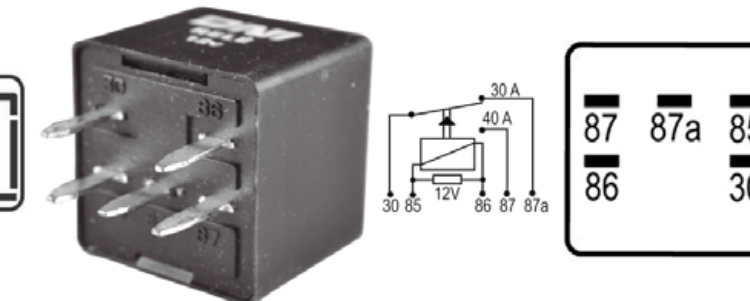

DNI0330

RELAY 4 PINES 12V SIN SOPORTE VERDE (BOMBA ELECTRICA DE COMBUSTIBLE) PARA: WW AUDI, VW, FORD

DNI8100

RELAY AUXILIAR DUPLO 5 TERMINALES CON SOPORTE 12V 2 x 20A PARA: HYUNDAI, KIA

DNI8114

RELAY AUXILIAR 4 TERMINALES SIN SOPORTE 12V 30A PARA: HONDA, MITSUBISHI, HYUNDAI, KIA.