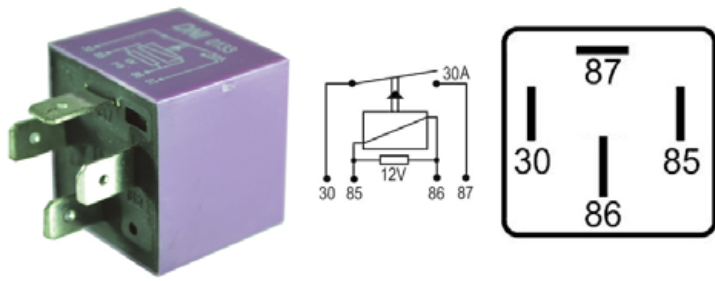

DNI0133

RELAY 4 TERMINALES 12V-30A SIN SOPORTE CON RESISTENCIA (ELECTRICA DE COMBUSTIBLE) ORIGINAL POR UNIDAD PARA: VOLKSWAGEN AUDI BMW, FIAT, FORD, GM JOHN DEERE, MITSUBISHI, RENAULT, VOLVO.