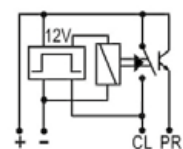

DNI1119 FLASHER 4 TERMINALES SIN SOPORTE 12V PARA: FIAT, RENAULT: CLIO, MEGANE, SCENIC.

DNI1120 FLASHER 2 TERMINALES SIN SOPORTE 12V UNIVERSAL

DNI/CONTROL DE AIRE ACONDICIONADO