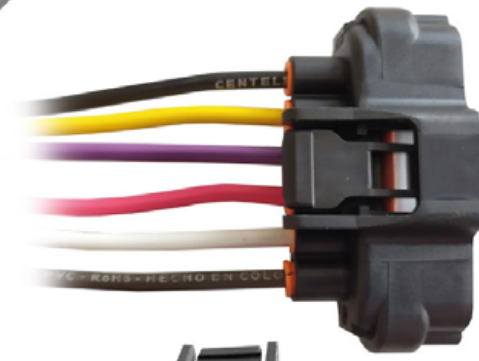

WPC02C

CONECTOR DE 2 VÍAS
CON CABLE CENTELSA No. 16

WPC02MC

CONECTOR DE 2 VÍAS MACHO
CON CABLE CENTELSA No. 16

•ENSAMBLADO CON•

616324

•ENSAMBLADO CON•

617206