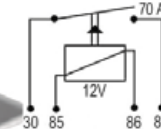

DNI0122

RELAY AUXILIAR 4 TERMINALES CON SOPORTE 12V 70A PARA: FORD, NEW HOLLAND, FIAT, JOHN DEERE, AUDI, IVECO, VOLVO.