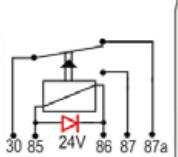

DNI8129 RELAY AUXILIAR REVERSOR 5 TERMINALES SIN SOPORTE 24V PARA: MITSUBISHI

DNI8130 RELAY CON SOPORTE 12V 200A PICO (ALARMAS, BLOQUEOS, BATERIAS,LLAVE ELECTRICA) PARA: FOTON, CAIO INDUSCAR

DNI8166 RELAY AUXILIAR REVERSOR 5 TERMINALES CON SOPORTE 12V 30/20A PARA: HYUNDAI, KIA

DNI8168 RELAY AUXILIAR 4 CON SOPORTE 12V 40A PARA: HYUNDAI, KIA