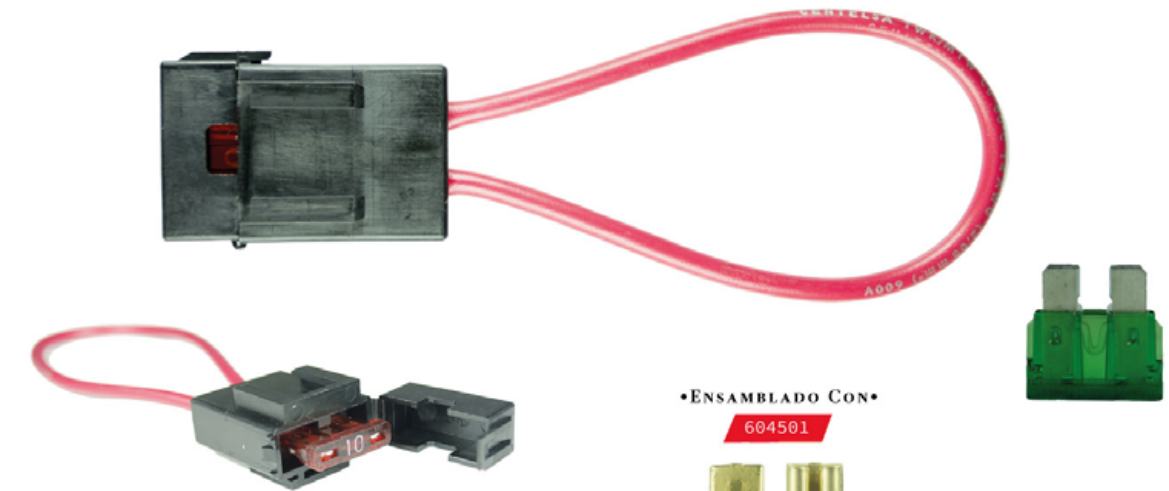

PFNMIN

PARA FUSIBLES MINI / FUSIBLE NO INCLUIDO
CON CABLE CENTELSA No. 16
EMPAQUE: 10 UND.

•ENSAMBLADO CON•

670862

PFMINSC

PARA FUSIBLES MINI / FUSIBLE NO INCLUIDO
SIN CABLE
EMPAQUE: 10 UND.

PFN183

ELECTRÓNICO ATO-TERMINAL / FUSIBLE NO INCLUIDO
CON CABLE CENTELSA No. 16
EMPAQUE: 50 UND.

•ENSAMBLADO CON•

604501

PFN14SC

EMPAQUE: 50 UND.

•ENSAMBLADO CON•

11348