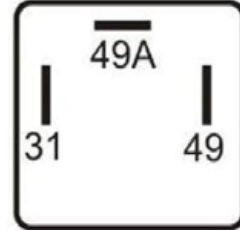

DNI0224S3 FLASHER 3 TERMINALES CON SOPORTE 24V PARA:FORD: CARGO, HYSTER: MONTACARGAS.