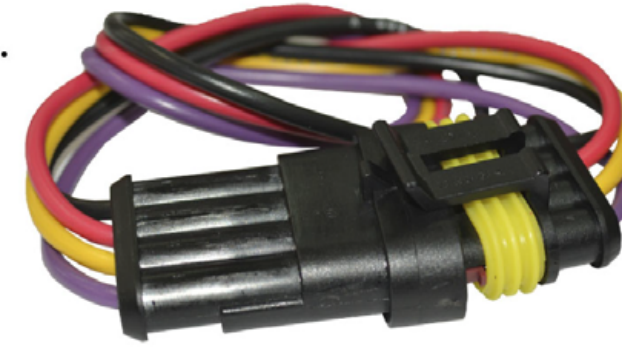

REGULADOR BLAZER-OPTRA
SIN CABLE

•ENSAMBLADO CON•

825206

825306

SSA4C

REGULADOR BLAZER-OPTRA
CON CABLE CENTELSA No. 18

SSA2C

PERA REVERSA ATOS
CON CABLE CENTELSA No. 18

•ENSAMBLADO CON•

825206

825306

SSA2

PERA REVERSA ATOS
SIN CABLE

SSA5

CONECTOR 5 VÍAS
SIN CABLE

•ENSAMBLADO CON•