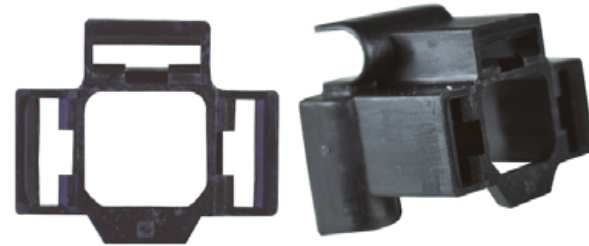

SUSC1N SOCKET DE UNIDAD CURVO NEGRO EMPAQUE: 20 UND.