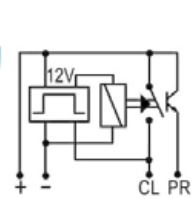

DNI1117 FLASHER 4 TERMINALES SIN SOPORTE 12V PARA: FIAT, RENAULT: CLIO, MEGANE.