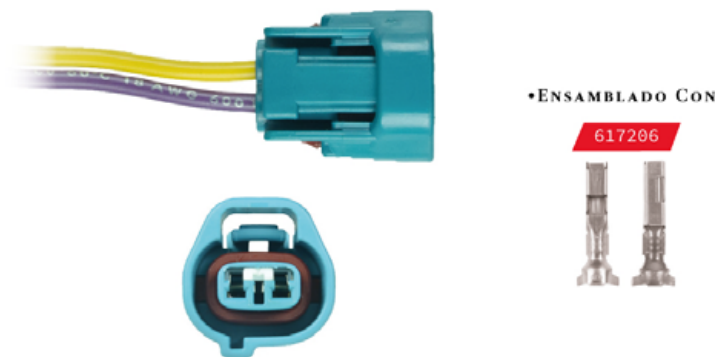

617047

EJC06C

CONECTOR 6 VÍAS
CON CABLE CENTELSA No. 18

CONECTOR 2 VÍAS MACHO / SIN CABLE

CONECTOR 2 VÍAS HEMBRA / SIN CABLE

MOTOVENTILADOR SWIFT GUÍA IZQUIERDA
CON CABLE CENTELSA No. 18

BOBINA DE FORD LOBO 350 LASER
CON CABLE CENTELSA No. 18