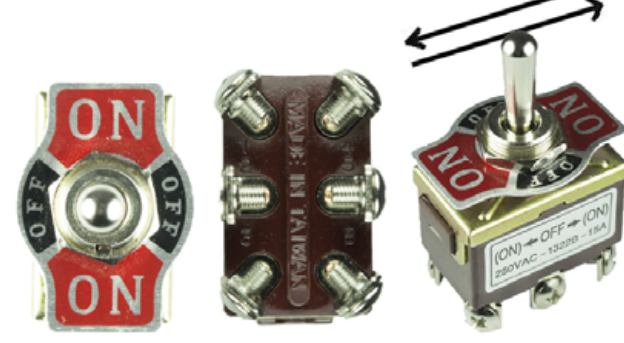

1221

INTERRUPTOR CODILLO DE 4 CONTACTOS ON-OFF
EMPAQUE: 2 UND.

1122R

INTERRUPTOR CODILLO DE 3 CONTACTOS ON-OFF-ON REVERSIBLE
EMPAQUE: 2 UND.

1122

INTERRUPTOR CODILLO DE 3 CONTACTOS ON-OFF-ON
EMPAQUE: 5 UND.

1322

INTERRUPTOR CODILLO DE 6 CONTACTOS ON-OFF-ON
EMPAQUE: 2 UND.

1322R

INTERRUPTOR CODILLO DE 6 CONTACTOS ON-OFF-ON REVERSIBLE
EMPAQUE: 2 UND.

REGLETAS

EMPAQUE: 1 UND.

REGLETAS DE TORNILLOS PARA INSTALACIONES DE 6, 8 Y 10 PUESTOS