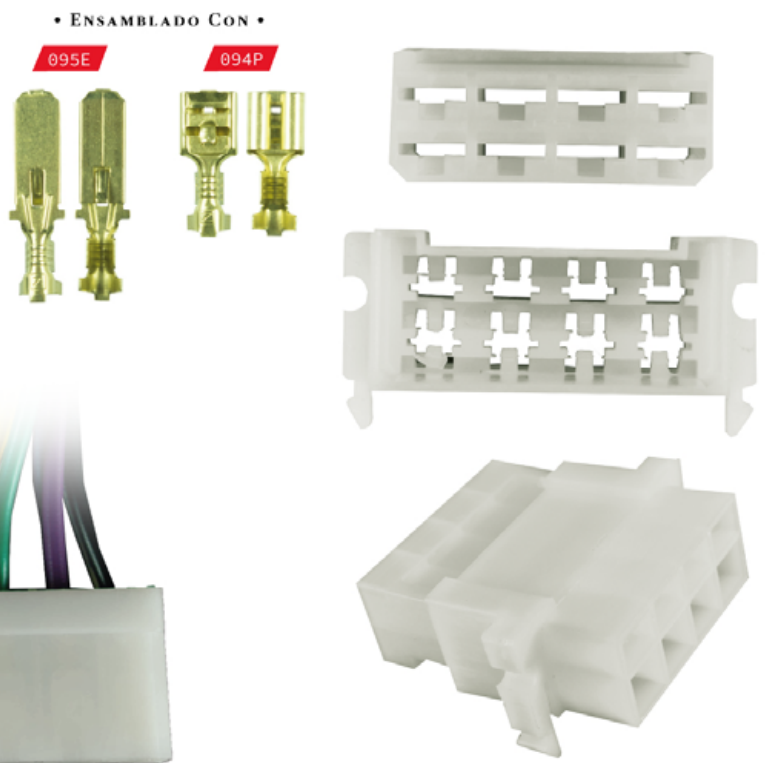

SIN CABLE
EMPAQUE: 10 UND.

6PTC

CABLE CENTELSA No. 16
EMPAQUE: 5 UND.

6PTCYN

CON SEGURO YASAKI / CABLE CENTELSA No. 16
EMPAQUE: 5 UND.

6PTYN

CON SEGURO YASAKI / SIN CABLE
EMPAQUE: 10 UND.

8PTYN

CON SEGURO YASAKI / SIN CABLE
EMPAQUE: 10 UND.

8PTCYN

CON SEGURO YASAKI
CABLE CENTELSA No. 16
EMPAQUE: 5 UND.

8PTC

CABLE CENTELSA No.16
EMPAQUE: 5 UND.

8PT

SIN CABLE
EMPAQUE: 10 UND.

10PTYN

CON SEGURO YASAKI / SIN CABLE
EMPAQUE: 5 UND.

10PTCYN

CON SEGURO YASAKI
CABLE CENTELSA No. 16
EMPAQUE: 5 UND.

1PT516N

CONECTOR DE 1 VÍA PARA CABLE GRUESO
EMPAQUE: 10 UND.

•ENSAMBLADOS CON•

• ENSAMBLADO CON •

1PT38N

CONECTOR 1 VÍA 3/8"
SIN CABLE / PARA CALIBRE No. 10
EMPAQUE: 5 UND.

•REMARCK•

2PT516N

CONECTOR DE 2 VÍAS PARA CABLE GRUESO
EMPAQUE: 10 UND.

•ENSAMBLADOS CON•

• ENSAMBLADO CON •

2PT38N