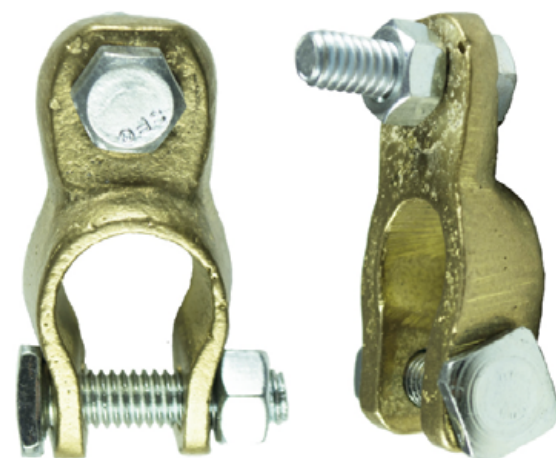

BC7

NPR CON MARIPOSA
CON TORNILLO CABEZA CUADRADA
EMPAQUE: 10 UND.

P900

TIPO PESADO
CON TORNILLO CABEZA CUADRADA
EMPAQUE: 10 UND.

P900B

TIPO PESADO REFORZADO
EMPAQUE: 4 UND.

BC7B

NPR CON TUERCA REFORZADO
EMPAQUE: 4 UND.