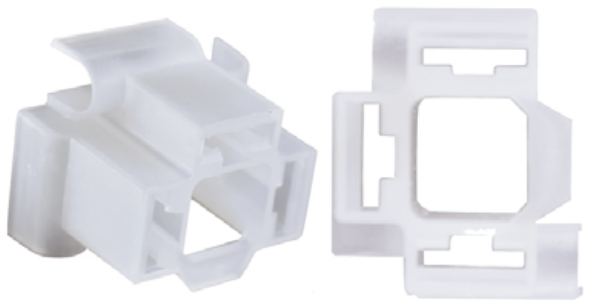

SUSC1 SOCKET DE UNIDAD CURVO EMPAQUE: 20 UND.

•ENSAMBLADO CON•