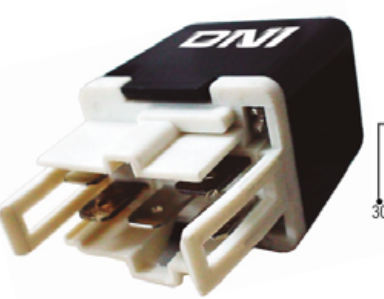

DNI8128 RELAY AUXILIAR REVERSOR 5 TERMINALES CON DIODO SIN SOPORTE 12V PARA: MITSUBISHI

DNI8138 RELAY AUXILIAR 4 TERMINALES CON DIODO Y SOPORTE 12V 50A PARA :RENAULT CLIO, TWINGO

DNI8165 RELAY AUXILIAR DOBLE 5 TERMINALES CON SOPORTE 12V 15/15A PARA: HYUNDAI, KIA