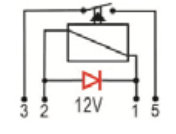

DNI8132 RELAY AUXILIAR 4 TERMINALES SIN SOPORTE 12V 60A PARA: CLIO SCENIC, MEGANE

DNI8133 RELAY 5 TERMINALES 12V-40/20A SIN SOPORTE ACCESORIOS /VENTILADOR RADIADOR (MEGANE, CLIO, SCENIC, CITROEN) BOBINA CON DIODO) PARA:RENAULT SCENIC, CLIO, MEGANE

DNI8221 RELAY AUXILIAR 4 TERMINALES SIN SOPORTE 24V 80A PARA: MAQUINARIA AGRICOLA, USO GENERAL

DNI8516 RELAY 3 TERMINALES SIN SOPORTE 12V PARA: FORD,PEUGEOT, RENAULT: CLIO, MEGANE, TWINGO