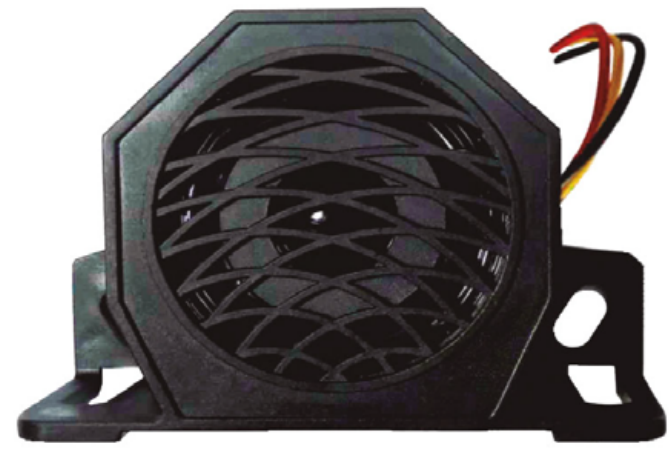

DNI/ALARMAS

EMPAQUE: 1 UND.

DNI3502 ALARMA RESISTENTE AL AGUA 12 A 80V 2,5A SONIDO INTERMITENTE, REDUCCIÓN DE SONIDO NOCTURNO.