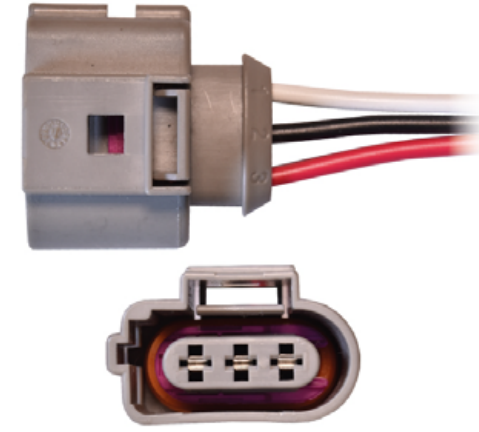

•ENSAMBLADO CON•