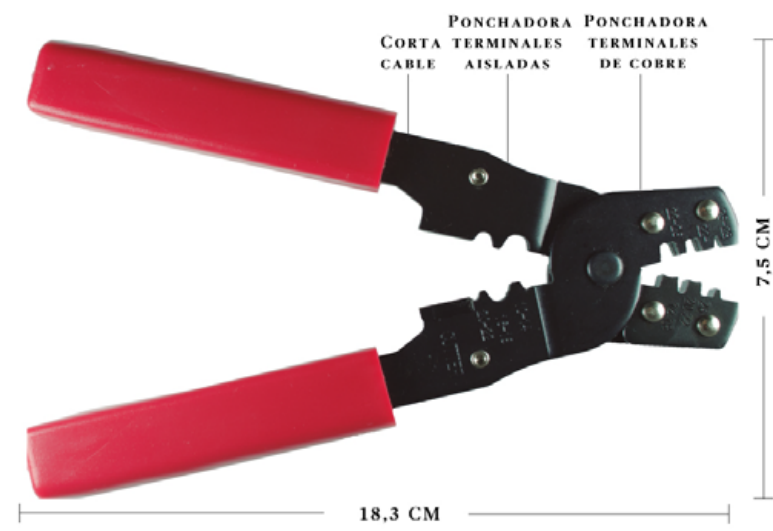

YY78318

CORTADORA DE CABLE, PELADORA DE CABLE PELA CABLE, CORTADORA PARA CALIBRE DE AWG 20 A 10 FACIL GRADUACIÓN

CORTA CABLE

PELADORA DE CABLE

RY08

HT202B

PONCHADORA CORTA TERMINALES AISLADAS

PONCHADORA TERMINALES DE COBRE