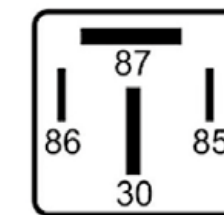

DNI0120

RELAY AUXILIAR 4 TERMINALES CON SOPORTE 12V 60A PARA: USO GENERAL