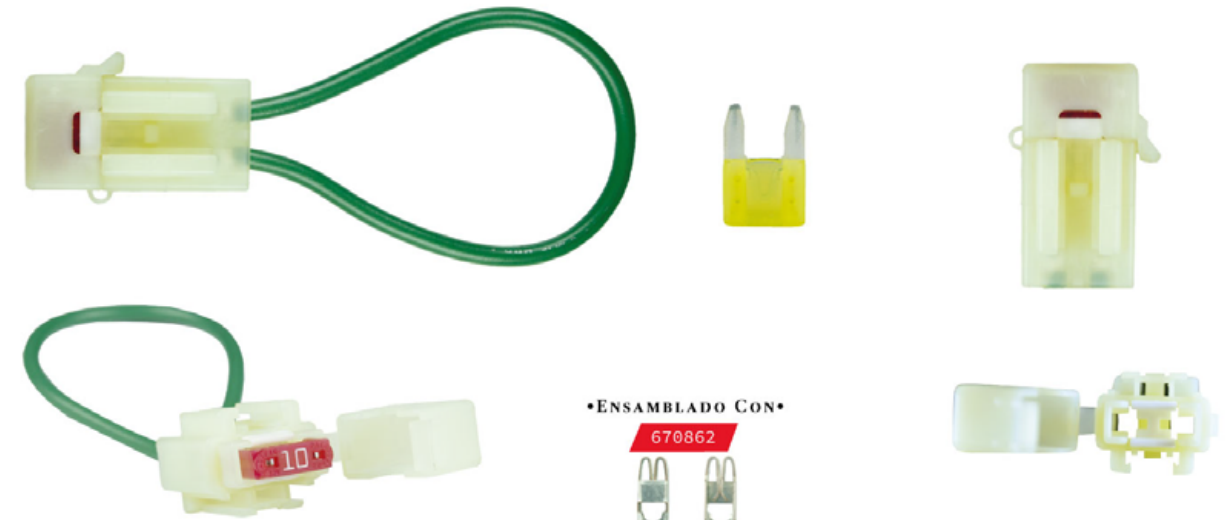

S70201F

SOCKET DE 4 GUIAS 1 CONTACTO FLOSSER
EMPAQUE: 5 UND.

S70212F

SOCKET DE 3 GUIAS 2 CONTACTOS FLOSSER
EMPAQUE: 5 UND.

S9005

PARA BOMBILLO 9005 DE 2 GUÍAS CON CABLE CENTELSA No.16
INCLUYE REMARK AZUL
EMPAQUE: 5 UND.

S9006

PARA BOMBILLO 9006 DE 1 GUÍA CON CABLE CENTELSA No.16
INCLUYE REMARK AZUL
EMPAQUE: 5 UND.

PFNMIN

PARA FUSIBLES MINI / FUSIBLE NO INCLUIDO
CON CABLE CENTELSA No. 16
EMPAQUE: 10 UND.

•ENSAMBLADO CON•

670862

PFMINSC

PARA FUSIBLES MINI / FUSIBLE NO INCLUIDO
SIN CABLE
EMPAQUE: 10 UND.

PFN183

ELECTRÓNICO ATO-TERMINAL / FUSIBLE NO INCLUIDO
CON CABLE CENTELSA No. 16
EMPAQUE: 50 UND.

•ENSAMBLADO CON•

604501

PFN14SC

EMPAQUE: 50 UND.

•ENSAMBLADO CON•

11348