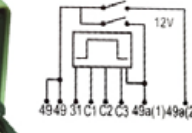

DNI1117 FLASHER 4 TERMINALES SIN SOPORTE 12V PARA: FIAT, RENAULT: CLIO, MEGANE.