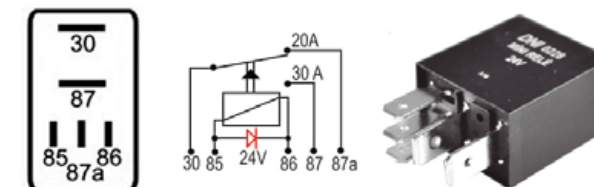

DNI0228

MINI-RELAY 5 TERMINALES SIN SOPORTE
CON DIODO 24V 30/20A
PARA: MERCEDES-BENZ