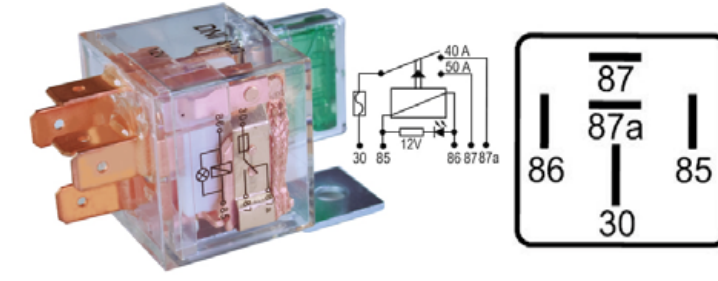

DNI8102

RELAY 5 TERMINALES 12V 50A/40A CON SOPORTE Y FUSIBLE 40A RESISTE CRISTAL/ 1 LED ROJO BASE SELLADA INVERSOR PARA: USO GENERAL