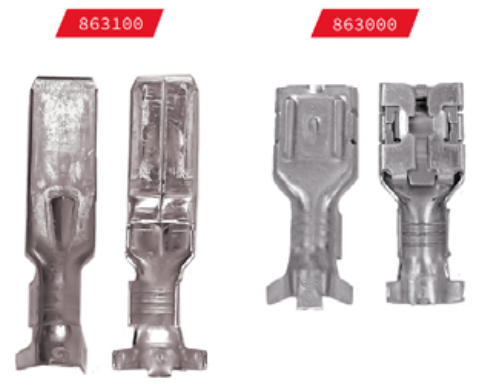

1PT38N

CONECTOR 1 VÍA 3/8"
SIN CABLE / PARA CALIBRE No. 10
EMPAQUE: 5 UND.

•REMARCK•

2PT516N

CONECTOR DE 2 VÍAS PARA CABLE GRUESO
EMPAQUE: 10 UND.

•ENSAMBLADOS CON•

• ENSAMBLADO CON •

2PT38N

CONECTOR 2 VÍAS 3/8"
SIN CABLE / PARA CALIBRE No. 10
EMPAQUE: 5 UND.

•REMARCK•

•ENSAMBLADO CON•

2514PHHL 2514MPHL

2PTMTHLN

CONECTOR DE 2 VÍAS PARA MOTO SIN CABLE
EMPAQUE: 20 UND.

•ENSAMBLADO CON•

2514PHHL 2514MPHL