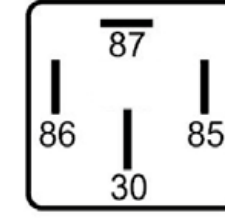

DNI8168 RELAY AUXILIAR 4 CON SOPORTE 12V 40A PARA: HYUNDAI, KIA