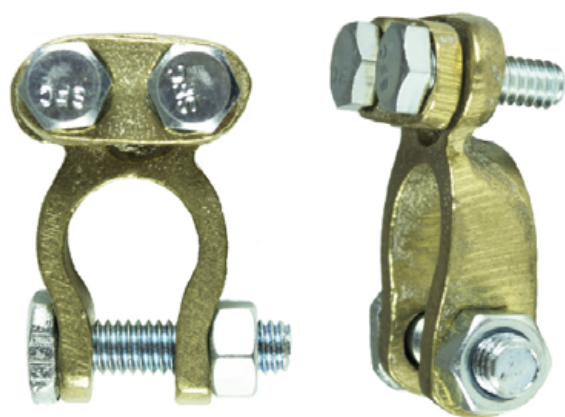

GRUPO 3

DOSIFICADOR DE CALOR
PARA BATERÍA 48

GRUPO 4

DOSIFICADOR DE CALOR
PARA BATERÍA 65 - 34 - 24

GRUPO 5

DOSIFICADOR DE CALOR
PARA BATERÍA 27 - 30H

BC2

TIPO LIVIANO CORRIENTE
CON TORNILLO CABEZA CUADRADA
EMPAQUE: 20 UND.