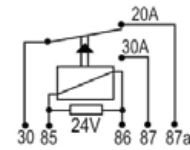

DNI/MINI-RELAY

EMPAQUE: 1 UND.

DNI8201

MINI-RELAY AUXILIAR 3 TERMINALES SIN SOPORTE 12V 22A PARA: TOYOTA: HILUX

DNI8204

MINI-RELAY AUXILIAR 5 TERMINALES SIN SOPORTE 24V 30/20A PARA: MERCEDES-BENZ, RENAULT, VOLVO, CATERPILLAR