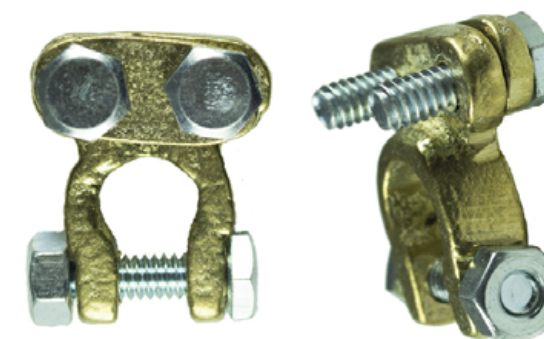

BCT

BATERÍA TICO
EMPAQUE: 10 UND.