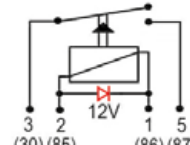

DNI8202

MINI-RELAY AUXILIAR 4 TERMINALES SIN SOPORTE 12V 22A PARA: MITSUBISHI, TOYOTA

DNI8206

MINI-RELAY AUXILIAR 4 TERMINALES CON DIODO SIN SOPORTE 12V PARA: RENAULT: SANDERO, LOGAN, CLIO