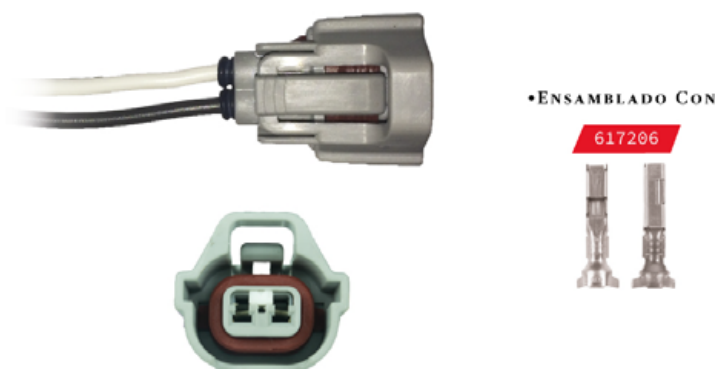

INYECTOR DE MAZDA LUY 2300 - SPORTAGE
CON CABLE CENTELSA No. 18