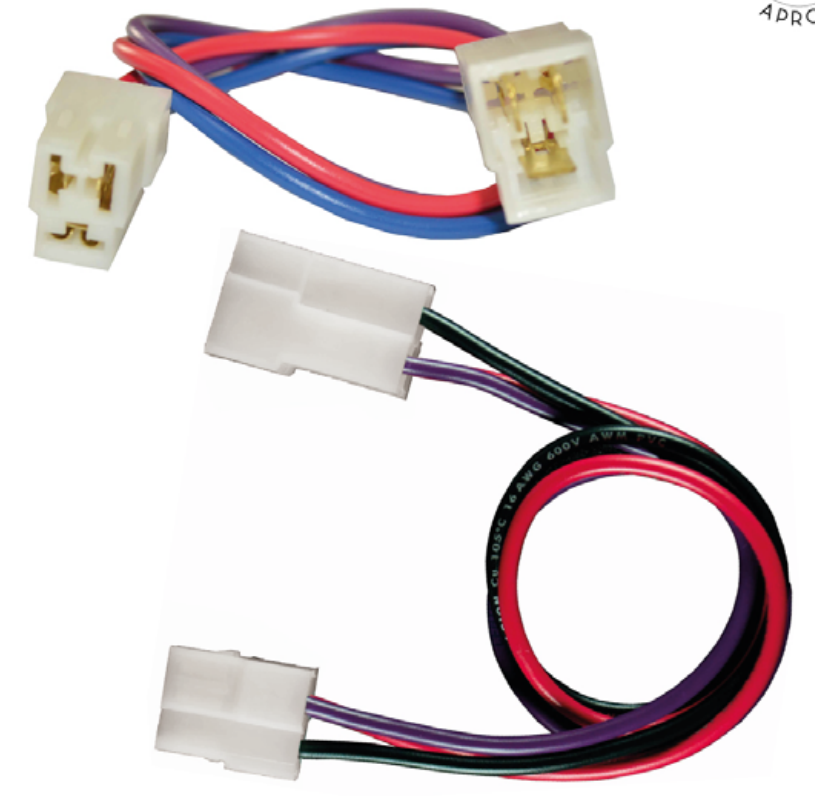

2PTCZN

EN T CON SEGURO YASAKI
CABLE CENTELSA No. 16
EMPAQUE: 20 UND.

2PTCZ

EN T CON SEGURO YASAKI
CABLE CENTELSA No. 16
EMPAQUE: 20 UND.

2PTZ

EN T CON SEGURO YASAKI / SIN CABLE
EMPAQUE: 20 UND.

3PT

SIN CABLE
EMPAQUE: 20 UND.