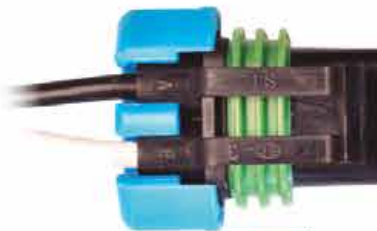

•ENSAMBLADO CON•

840006