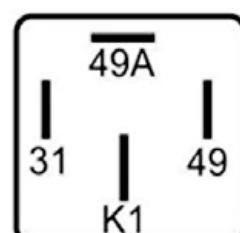

DNI0424S4 FLASHER 4 TERMINALES CON SOPORTE 24V PARA:BUSSCAR, FIAT, MARCOPOLO, MERCEDES-BENZ, VOLVO.