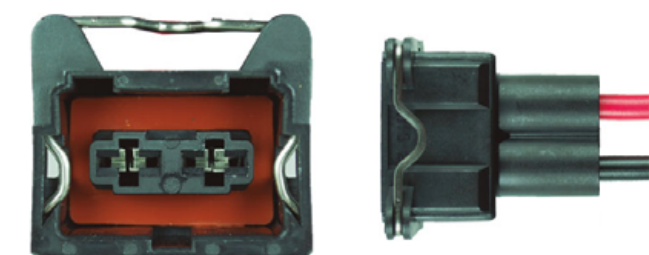

JE6126 CONECTOR PORTA MAGNETO DE DODGE
MOTO VENTILADOR
CABLE CENTELSA No. 18
EMPAQUE: 5 JUEGOS.

•ENSAMBLADO CON•
848006

SH11HL SOCKET PARA BOMBILLO H11-H8
EMPAQUE: 10 UND.

STH1SC CONECTOR TRASERO
PARA SOCKET SH1
EMPAQUE: 5 UND.