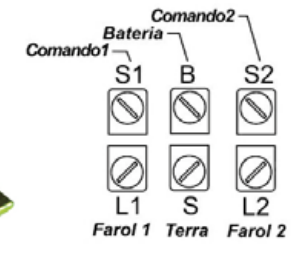

DNI8120 RELAY AUXILIAR 4 TERMINALES SIN SOPORTE TIPO AGUJA 12V 40A PARA: AVEO, SPARK, OPTRA, GM

DNI8121 RELAY AUXILIAR 4 TERMINALES SIN SOPORTE 12V 80A PARA: GM, TOYOTA, FIAT

DNI8135 RELAY DOBLE 6 TERMINALES POTENCIA MÁXIMA 500W 12V

DNI8136 RELAY REVERSOR 5 TERMINALES SIN SOPORTE 12V 25/15A PARA :RENAULT, PEUGEOT