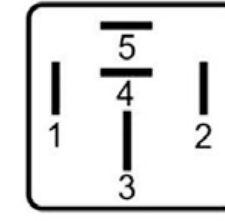

DNI8136 RELAY REVERSOR 5 TERMINALES SIN SOPORTE 12V 25/15A PARA :RENAULT, PEUGEOT