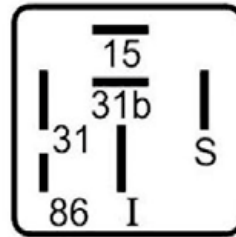

DNI0824 RELAY LIMPIADOR DE PARA-BRISA 6 TERMINALES SIN SOPORTE 24V PARA: MERCEDES-BENZ