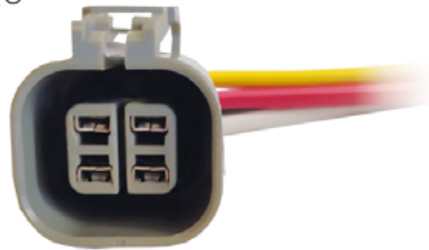

•ENSAMBLADO CON•

616201

W04C

CONECTOR DE 4 VÍAS
CON CABLE CENTELSA No. 16