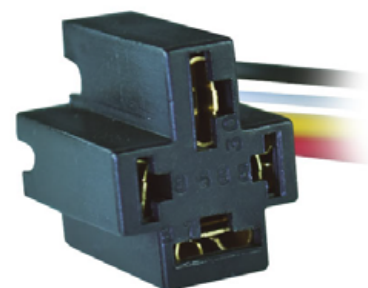

SRC70F5 SOCKET PARA RELAY DE 70A
CON CABLE CENTELSA No. 12/16
EMPAQUE: 5 UND.