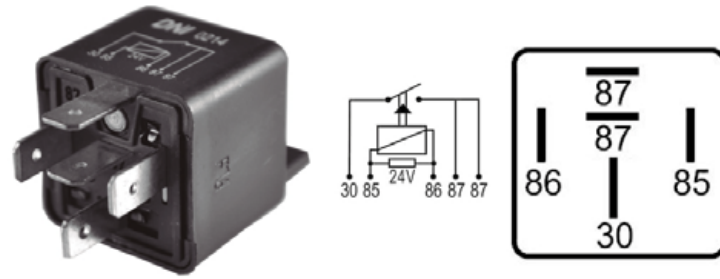

DNI0212

RELAY AUXILIAR 4 TERMINALES CON SOPORTE 24V 40A PARA: USO GENERAL, CAMIONES MARCOPOLO

DNI0214

RELAY AUXILIAR DOBLE CONTACTO 5 TERMINALES CON SOPORTE 24V 2 x 25A PARA: IVECO, GM, BOSH

DNI8106

RELAY 5 PINES 12V SIN SOPORTE PARA: TOYOTA, DODGE, HONDA, MITSUBISHI