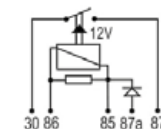

DNI0117

RELAY - AIRE ACONDICIONADO 5 TERMINALES SIN SOPORTE 12V 40A PARA: VOLKSWAGEN: GOL