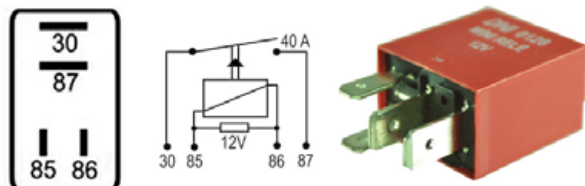

DNI0128

MINI-RELAY AUXILIAR 4 TERMINALES SIN SOPORTE 12V
40A APLICACIÓN PARA: AIRE ACONDICIONADO
BOMBA DE COMUSTIBLE, BOCINA, FAROL ALTO Y BAJO,
LIMPIADOR DE PARABRISA
PARA: FIAT, GM, HYUNDAI, KIA, JAC MOTORS