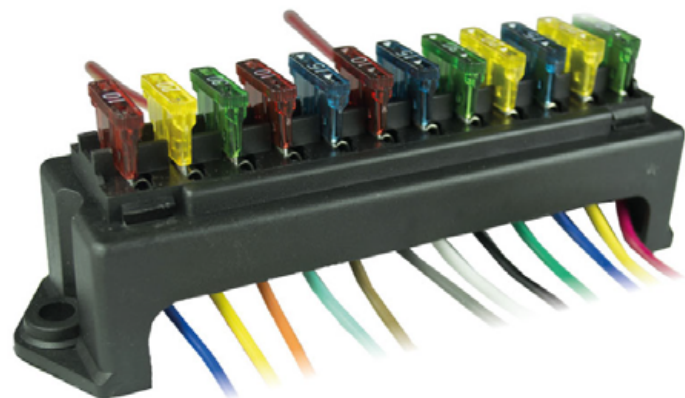

PFN12I

DOCE PUESTOS FUSIBLES ATO / SIN CABLE
FUSIBLE NO INCLUIDO
EMPAQUE: 1 UND.

PFN12ICC

DOCE PUESTOS FUSIBLES ATO
CON CABLE
FUSIBLE NO INCLUIDO
EMPAQUE: 1 UND.

HEAD LIGHT	20A
DIM	20A
FOG LAMP	20A
SPARE	20A
HORN	20A
GAUGE	10A
TURN SIGNAL	15A
WIPER	15A
TAIL/ PARK	15A
STEREO	10A
AIRCON	20A
ROOM LAMP	10A