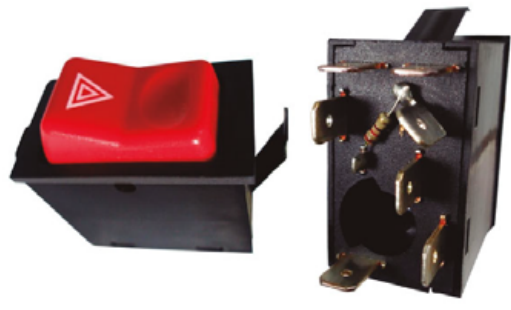

EMPAQUE: 1 UND.

DNI2200 INTERRUPTOR - LUZ DE EMERGENCIA, 7 TERMINALES 24V PARA: MERCEDES-BENZ, FORD CARGO

DNI2205 INTERRUPTOR - LUZ DE EMERGENCIA, 7 TERMINALES 12V PARA: MERCEDES-BENZ, FORD CARGO

DNI2207 INTERRUPTOR 4 TERMINALES, 12-24V PARA: TRACTORES, MAQUINAS AGRICOLAS, CAMIONES