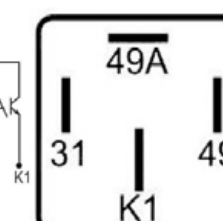

DNI1113 FLASHER HIBRIDO PARA LUZ LED Y LUZ COMUN (TECNOLOGIA SDM) 4 TERMINALES SIN SOPORTE 24V 240W PARA: MARCOPOLO