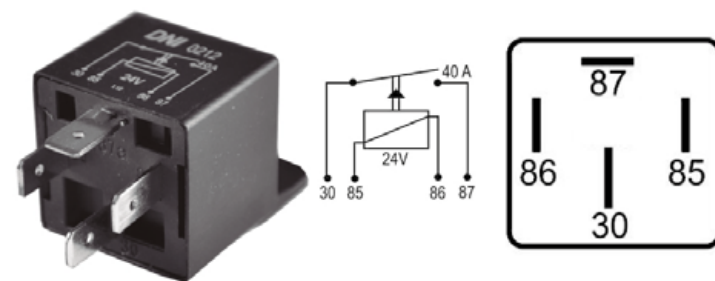

DNI0212

RELAY AUXILIAR 4 TERMINALES CON SOPORTE 24V 40A PARA: USO GENERAL, CAMIONES MARCOPOLO