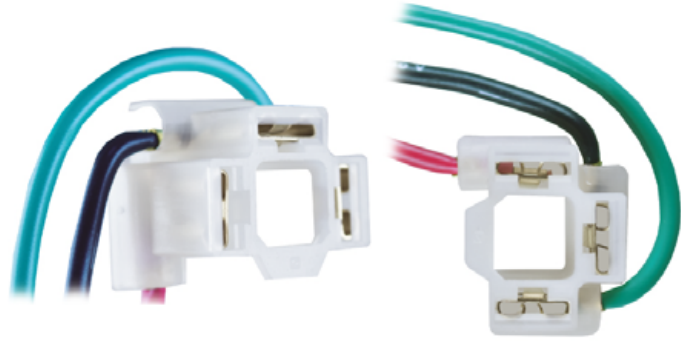

SU1 SOCKET DE UNIDAD CURVO CABLE CENTELSA No. 16 EMPAQUE: 20 UND.