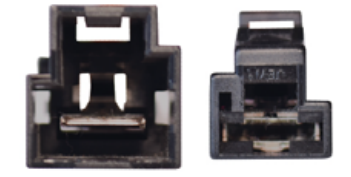

1PT38N

CONECTOR 1 VÍA 3/8"
SIN CABLE / PARA CALIBRE No. 10
EMPAQUE: 5 UND.

•REMARCK•

2PT516N

CONECTOR DE 2 VÍAS PARA CABLE GRUESO
EMPAQUE: 10 UND.

•ENSAMBLADOS CON•

• ENSAMBLADO CON •

2PT38N