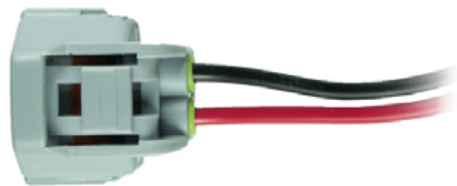

BOMBAS ATOS
CON CABLE CENTELSA No. 18

•ENSAMBLADO CON•

617004