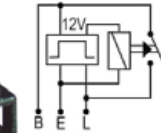

DNI1117 FLASHER 4 TERMINALES SIN SOPORTE 12V PARA: FIAT, RENAULT: CLIO, MEGANE.