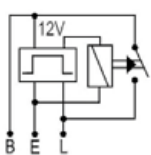

DNI1125 FLASHER 3 TERMINALES SIN SOPORTE 12V PARA: BMW, FORD, HONDA, HYUNDAI, MITSUBISHI, MAZDA, NISSAN, SUZUKI