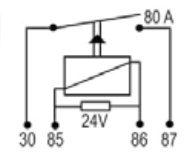

DNI8132 RELAY AUXILIAR 4 TERMINALES SIN SOPORTE 12V 60A PARA: CLIO SCENIC, MEGANE

DNI8133 RELAY 5 TERMINALES 12V-40/20A SIN SOPORTE ACCESORIOS /VENTILADOR RADIADOR (MEGANE, CLIO, SCENIC, CITROEN) BOBINA CON DIODO) PARA:RENAULT SCENIC, CLIO, MEGANE

DNI8221 RELAY AUXILIAR 4 TERMINALES SIN SOPORTE 24V 80A PARA: MAQUINARIA AGRICOLA, USO GENERAL

DNI8516 RELAY 3 TERMINALES SIN SOPORTE 12V PARA: FORD,PEUGEOT, RENAULT: CLIO, MEGANE, TWINGO