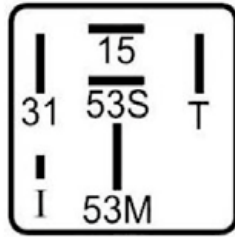

EMPAQUE: 1 UND.

EMPAQUE: 1 UND.

DNI0317 RELAY LIMPIADOR DE PARA-BRISA DOBLE 6 TERMINALES 12V PARA: FORD: CARGO VOLKSWAGEN, VOLVO