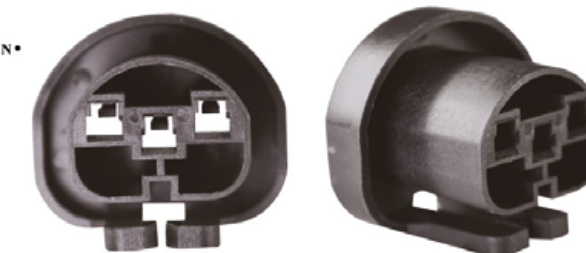

AR162 REGULADOR ALT FORD
CON CABLE CENTELSA No. 16
EMPAQUE: 10 UND.