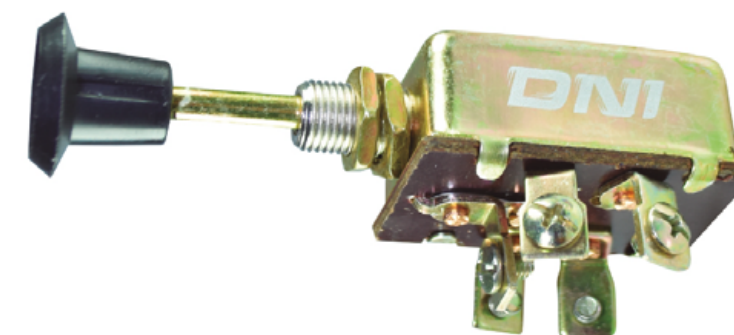

DNI2085

INTERRUPTOR - USO GENERAL, DE HALAR 2 POSICIONES 2 TERMINALES POTENCIA MÁXIMA 120W

DNI2086

INTERRUPTOR - USO GENERAL, DE HALAR 3 POSICIONES 5 TERMINALES POTENCIA MÁXIMA 120W