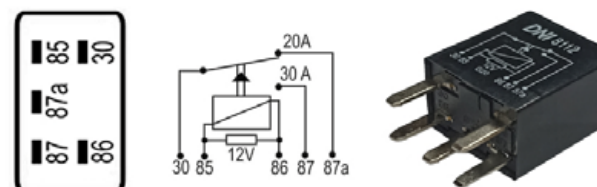

DNI8112

MINI-RELAY AUXILIAR REVERSOR
5 TERMINALES SIN SOPORTE
12V 30/20A PARA: CATERPILLAR, GM