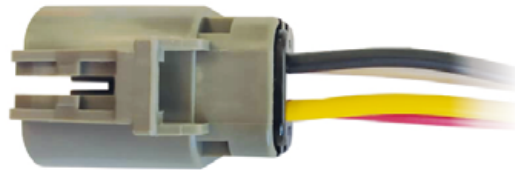

•ENSAMBLADO CON•

616201