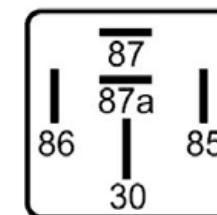

DNI0117

RELAY - AIRE ACONDICIONADO 5 TERMINALES SIN SOPORTE 12V 40A PARA: VOLKSWAGEN: GOL