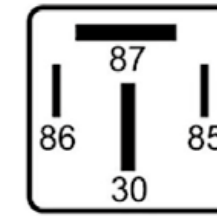

RELAY AUXILIAR 4 TERMINALES CON SOPORTE 12V 60A PARA: USO GENERAL

DNI0117

RELAY - AIRE ACONDICIONADO 5 TERMINALES SIN SOPORTE 12V 40A PARA: VOLKSWAGEN: GOL

DNI0120

RELAY AUXILIAR 4 TERMINALES CON SOPORTE 12V 60A PARA: USO GENERAL