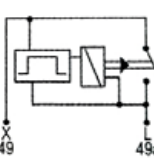

DNI1121 FLASHER 2 TERMINALES SIN SOPORTE 12V 120W