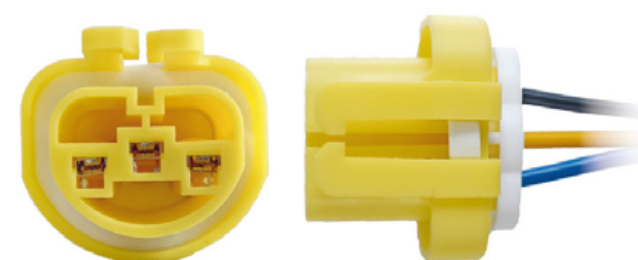

SC05HLN SOCKET BOMBILLO DAEWOO NYLON PARA BOMBILLO 9004 - 9007
CABLE CENTELSA No. 14 Y ORRINES NEGRO
EMPAQUE: 10 UND.

S9004F SOCKET BOMBILLO DAEWOO NYLON FLOSSER PARA BOMBILLO 9004 Y 9007
EMPAQUE: 5 UND.