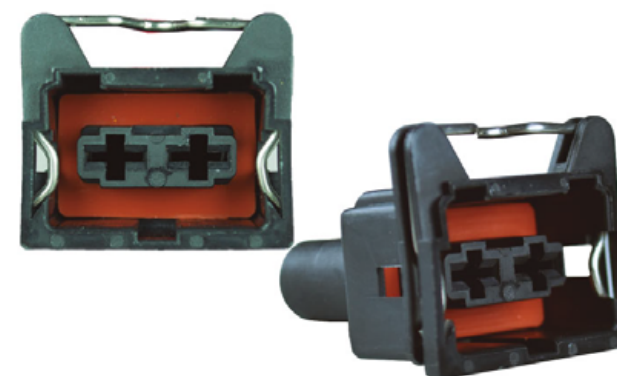

SC1PN 1 CONTACTO PLÁSTICO NEGRO Y BAQUELITA
CABLE CENTELSA No. 18/20
EMPAQUE: 10 UND.

STH1SC CONECTOR TRASERO
PARA SOCKET SH1
EMPAQUE: 5 UND.