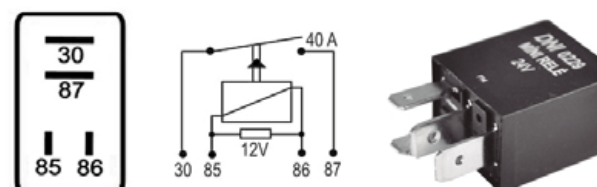

DISTRIBUIDOR AUTORIZADO

PARTES ELÉCTRICAS Y ELECTRÓNICA AUTOMOTRÍZ

DNI0123

MINI-RELAY AUXILIAR 4 TERMINALES SIN SOPORTE 12V
30A APLICACIÓN INYECCIÓN ELECTRONICA, FAROL ALTO
Y BAJO, BOMBA DE COMBUSTIBLE ELECTRICA
PARA: FIAT, FORD: FIESTA, GM: CORSA, HYUNDAI,
KIA, JAC MOTORS VOLKSWAGEN: GOL
SANTANA, SAVEIRO.