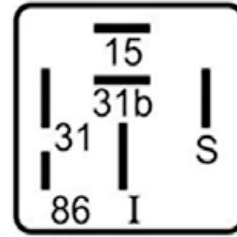

EMPAQUE: 1 UND.

EMPAQUE: 1 UND.

DNI0813 RELAY LIMPIADOR DE PARA-BRISA 6 TERMINALES SIN SOPORTE 12V PARA: MERCEDES-BENZ