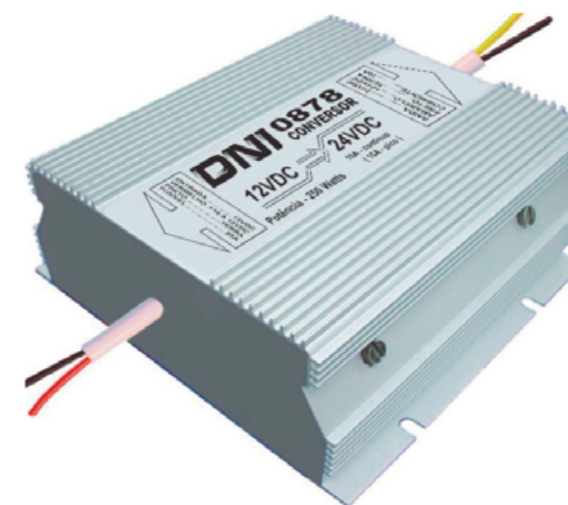

DNI0878

INVERSOR - USO GENERAL, CONVIERTE 12VDC A 24VDC CORRIENTE CONTINUA 10A Y PICO DE 15A POTENCIA MÁXIMA 250W PARA: BUS Y CAMIONES

DNI0873

INVERSOR - CAJA DE ALUMINIO ESTANDAR, 24V, POTENCIA MÁXIMA 15-40W PARA: AUTOBUSES, VANS, BARCOS, TRAILERS CARROS DE HOT-DOG Y HELADO