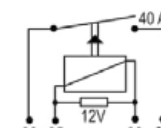

DNI0102

RELAY AUXILIAR 4 TERMINALES CON SOPORTE 12V 40A PARA: FIAT, FORD, GM, JAC MOTORS, MERCEDES-BENZ, PEUGEOT, TOYOTA.

DNI0107

RELAY AUXILIAR 5 TERMINALES CON SOPORTE 12V 30A PARA: GM: CORSA, VECTRA