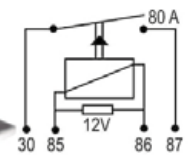

DNI8120 RELAY AUXILIAR 4 TERMINALES SIN SOPORTE TIPO AGUJA 12V 40A PARA: AVEO, SPARK, OPTRA, GM

DNI8121 RELAY AUXILIAR 4 TERMINALES SIN SOPORTE 12V 80A PARA: GM, TOYOTA, FIAT

DNI8135 RELAY DOBLE 6 TERMINALES POTENCIA MÁXIMA 500W 12V

DNI8136 RELAY REVERSOR 5 TERMINALES SIN SOPORTE 12V 25/15A PARA :RENAULT, PEUGEOT