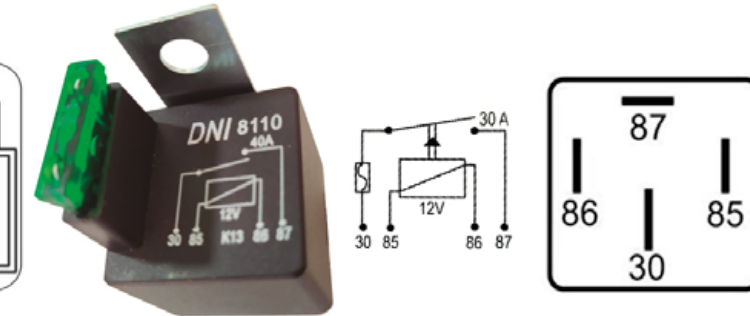

DNI0212

RELAY AUXILIAR 4 TERMINALES CON SOPORTE 24V 40A PARA: USO GENERAL, CAMIONES MARCOPOLO

DNI0214

RELAY AUXILIAR DOBLE CONTACTO 5 TERMINALES CON SOPORTE 24V 2 x 25A PARA: IVECO, GM, BOSH

DNI8106

RELAY 5 PINES 12V SIN SOPORTE PARA: TOYOTA, DODGE, HONDA, MITSUBISHI