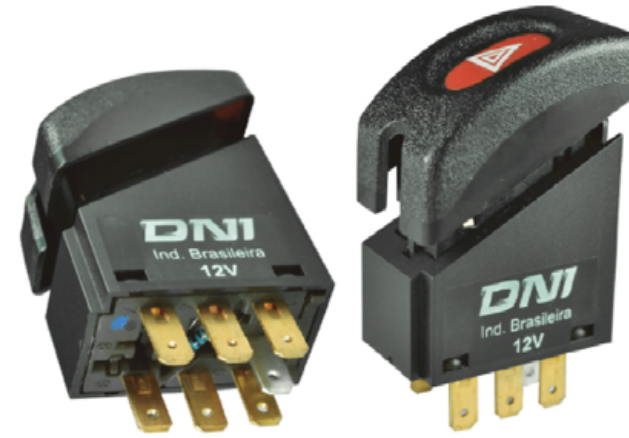

DNI2184 INTERRUPTOR DE LUZ DE EMERGENCIA 7 TERMINALES 12V PARA: GM, CORSA