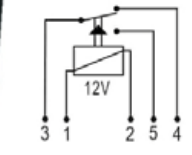

DNI8120 RELAY AUXILIAR 4 TERMINALES SIN SOPORTE TIPO AGUJA 12V 40A PARA: AVEO, SPARK, OPTRA, GM

DNI8121 RELAY AUXILIAR 4 TERMINALES SIN SOPORTE 12V 80A PARA: GM, TOYOTA, FIAT

DNI8135 RELAY DOBLE 6 TERMINALES POTENCIA MÁXIMA 500W 12V

DNI8136 RELAY REVERSOR 5 TERMINALES SIN SOPORTE 12V 25/15A PARA :RENAULT, PEUGEOT