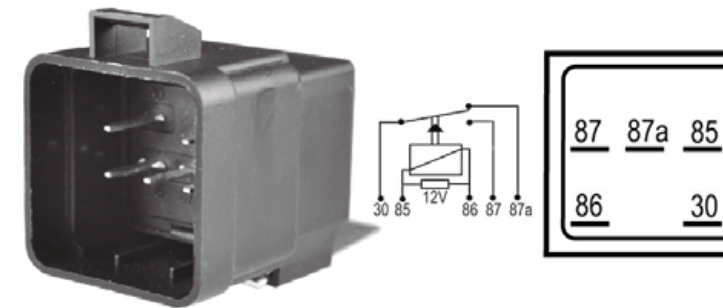

DNI8111

RELAY 5 TERMINALES TIPO AGUJA 12V MOTOR LSX SUMINISTRO KODIAK CHEVROLET PARA: USO GENERAL