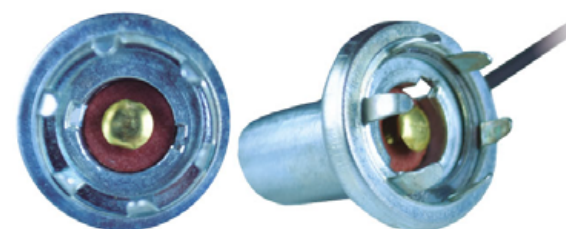

S1205 SOCKET BOMBILLO 53 DE ARAÑA SIN MASA
EMPAQUE: 1 UND.