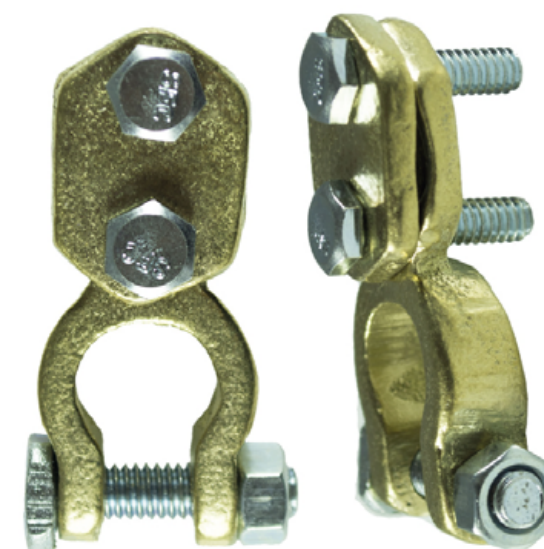

P900

TIPO PESADO
CON TORNILLO CABEZA CUADRADA
EMPAQUE: 10 UND.