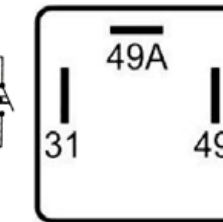

DNI1104 FLASHER 3 TERMINALES 12V PARA: FORD, AUDI GM, TOYOTA, VOLKSWAGEN.

DNI1109 FLASHER 3 TERMINALES SIN SOPORTE 12V PARA:AUDI: IMPORTADOS, FORD: FIESTA, GM COURIER, TOYOTA, VOLKSWAGEN GOL.