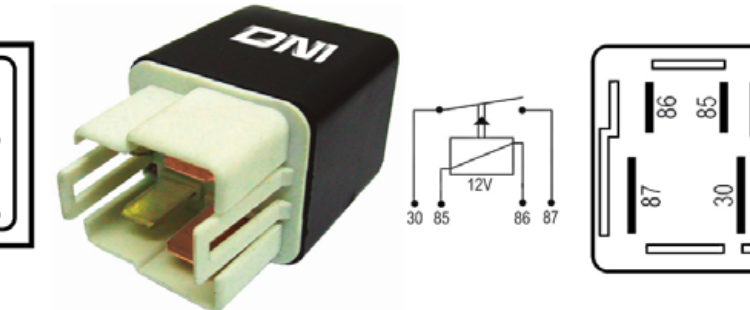

DNI8113

RELAY AUXILIAR 4 TERMINALES SIN SOPORTE 12V PARA: HONDA TOYOTA, GM, HYUNDAI, KIA.