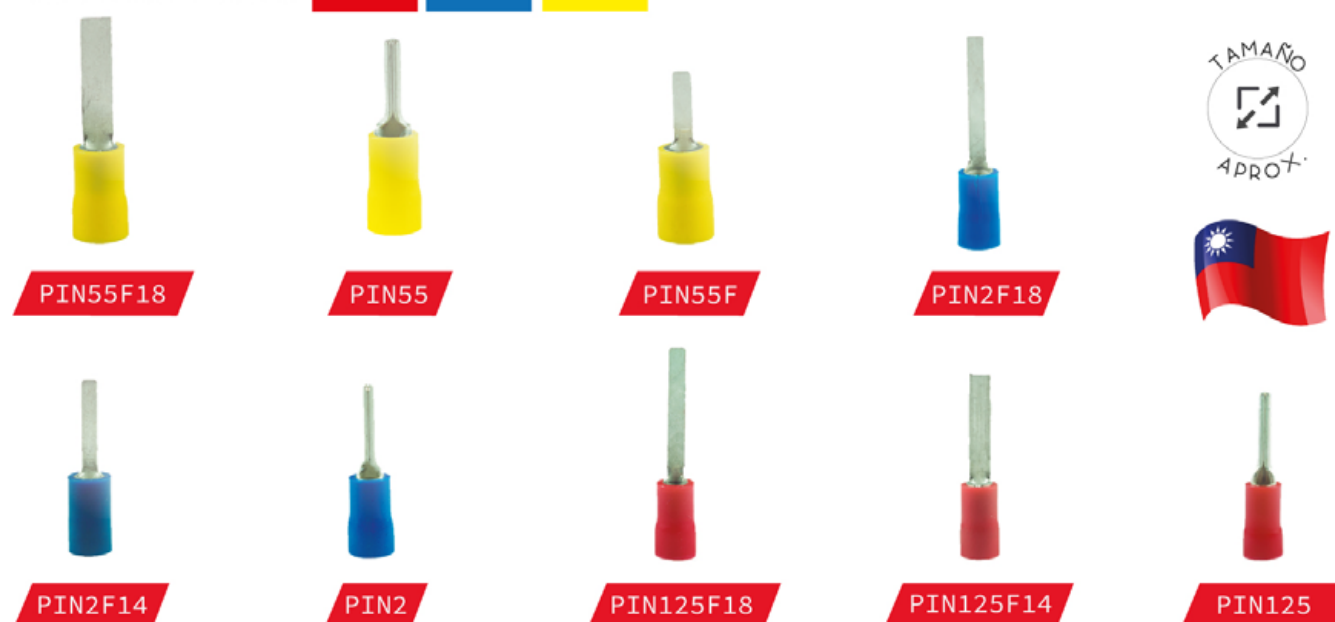

- VER DETALLE EN SECCIÓN DE HERRAMIENTAS PÁG 113 -

TERMINALES AISLADAS / DE OJO

EMPAQUE: 100 UND.

PARA CABLE CALIBRE #16-18 #14-16 #12-14

TERMINALES AISLADAS / DE PIN

EMPAQUE: 100 UND.

PARA CABLE CALIBRE #16-18 #14-16 #12-14