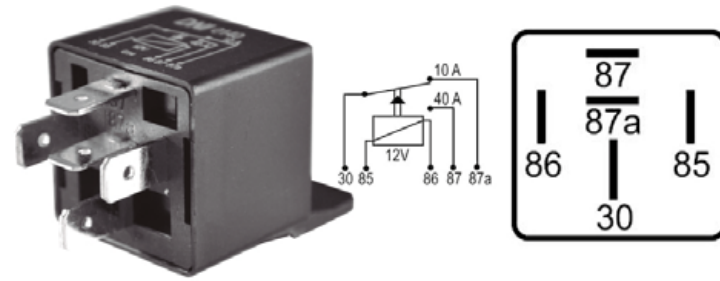

DNI0140

RELAY REVERSOR 5 TERMINALES CON SOPORTE 12V 40/10A PARA: FORD, GM, MARCOPOLO, MERCEDES-BENZ, PEUGEOT, RENAULT TWINGO