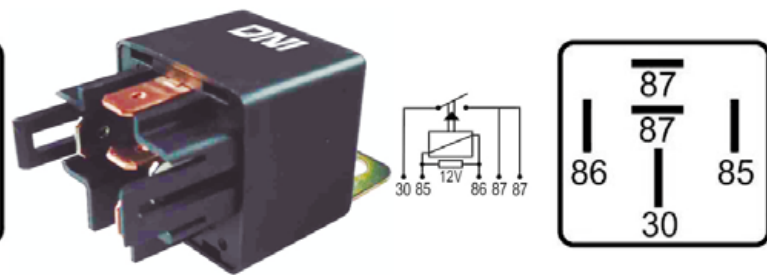

DNI8100

RELAY AUXILIAR DUPLO 5 TERMINALES CON SOPORTE 12V 2 x 20A PARA: HYUNDAI, KIA