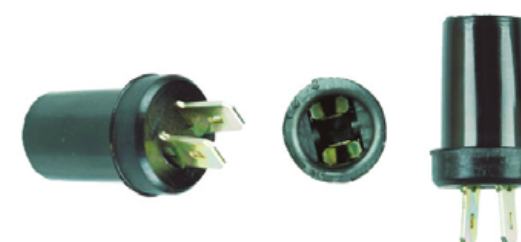

•ENSAMBLADO CON•
848006

S158H1 PORTA BOMBILLO 158 LUZ MEDIA DE CORSA
EMPAQUE: 4 UND.

•ENSAMBLADO CON•
871002