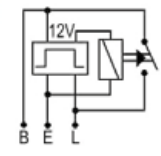

DNI1117 FLASHER 4 TERMINALES SIN SOPORTE 12V PARA: FIAT, RENAULT: CLIO, MEGANE.