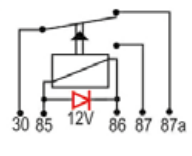

DNI8122 RELAY AUXILIAR 5 TERMINALES CON SOPORTE 12V 80/60A PARA: MAQUINAS AGRICOLAS USO GENERAL

DNI8128 RELAY AUXILIAR REVERSOR 5 TERMINALES CON DIODO SIN SOPORTE 12V PARA: MITSUBISHI

DNI8138 RELAY AUXILIAR 4 TERMINALES CON DIODO Y SOPORTE 12V 50A PARA :RENAULT CLIO, TWINGO

DNI8165 RELAY AUXILIAR DOBLE 5 TERMINALES CON SOPORTE 12V 15/15A PARA: HYUNDAI, KIA