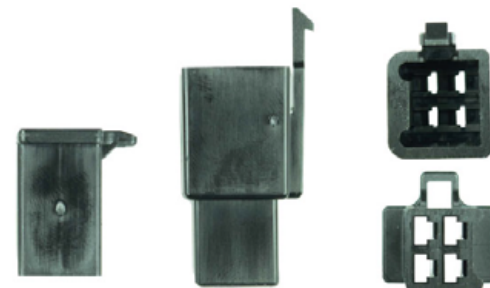

4PTMTHLN

CONECTOR DE 4 VÍAS PARA MOTO SIN CABLE
EMPAQUE: 20 UND.