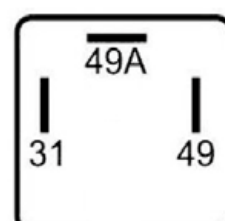

DNI1114 FLASHER HIBRIDO PARA LUZ LED Y LUZ COMUN (TECNOLOGIA SDM) 3 TERMINALES SIN SOPORTE 12V 120W PARA: CAMIONES LEVES Y PESADOS