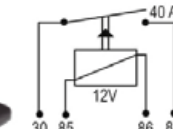

DNI/RELAY

EMPAQUE: 1 UND.