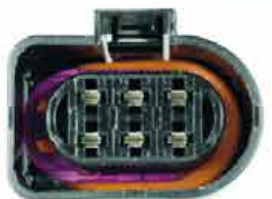

MT4C

PARA BOBINA DE CORSA MODELO VIEJO CON CABLE CENTELSA No. 18

MTC2C

CONECTOR 2 VÍAS CON CABLE CENTELSA No. 18

MTA4C

CONECTOR DE 4 VÍAS DISTRIBUCIÓN MATIZ CON CABLE CENTELSA No. 18

MTC6C

CONECTOR DE 6 VÍAS CON CABLE CENTELSA No. 18