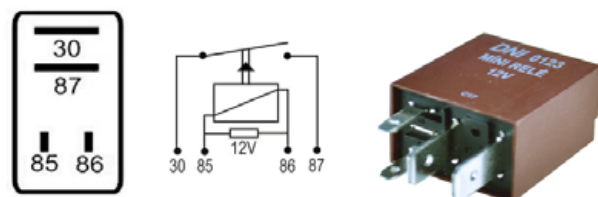

DNI0123

MINI-RELAY AUXILIAR 4 TERMINALES SIN SOPORTE 12V
30A APLICACIÓN INYECCIÓN ELECTRONICA, FAROL ALTO
Y BAJO, BOMBA DE COMBUSTIBLE ELECTRICA
PARA: FIAT, FORD: FIESTA, GM: CORSA, HYUNDAI,
KIA, JAC MOTORS VOLKSWAGEN: GOL
SANTANA, SAVEIRO.