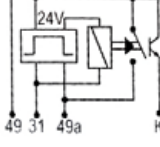

DNI0424S4 FLASHER 4 TERMINALES CON SOPORTE 24V PARA:BUSSCAR, FIAT, MARCOPOLO, MERCEDES-BENZ, VOLVO.