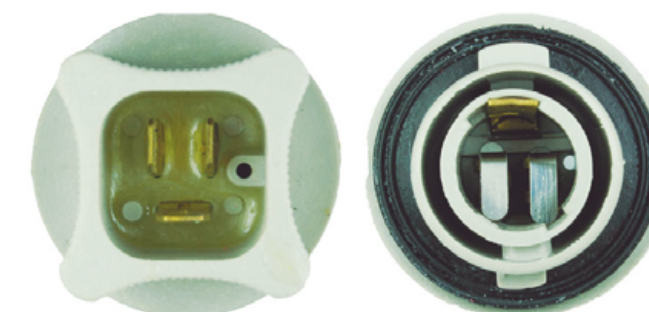

S12731 PORTA LAMPARA 1 CONTACTO
EMPAQUE: 1 UND.

S12732 PORTA LAMPARA 2 CONTACTOS
EMPAQUE: 1 UND.

SU1 SOCKET DE UNIDAD CURVO CABLE CENTELSA No. 16 EMPAQUE: 20 UND.

SU1N SOCKET DE UNIDAD CURVO NEGRO CABLE CENTELSA No. 16 EMPAQUE: 20 UND.