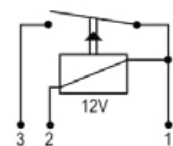

DNI/MINI-RELAY

EMPAQUE: 1 UND.

DNI8201

MINI-RELAY AUXILIAR 3 TERMINALES SIN SOPORTE 12V 22A PARA: TOYOTA: HILUX

DNI8204

MINI-RELAY AUXILIAR 5 TERMINALES SIN SOPORTE 24V 30/20A PARA: MERCEDES-BENZ, RENAULT, VOLVO, CATERPILLAR