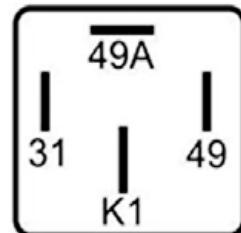

DNI0412S4 FLASHER 4 TERMINALES CON SOPORTE 12V PARA:BUSSCAR FIAT, MARCOPOLO, MERCEDES-BENZ, VOLVO.