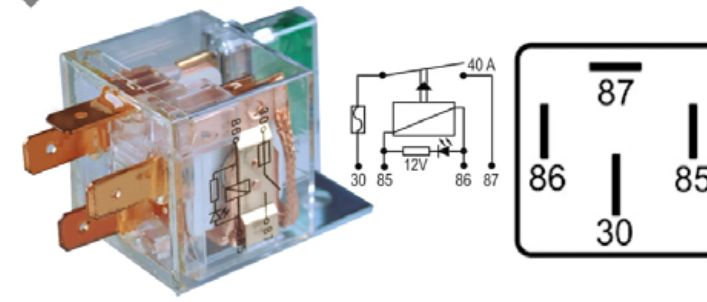

DNI8101

RELAY 4 TERMINALES 12V 40A CON SOPORTE Y FUSIBLE 40A RESISTE CRISTAL/ 1 LED ROJO BASE SELLADA PARA: USO GENERAL