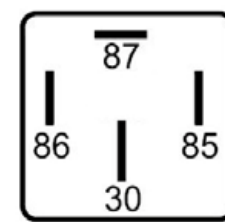

DNI8132 RELAY AUXILIAR 4 TERMINALES SIN SOPORTE 12V 60A PARA: CLIO SCENIC, MEGANE

DNI8133 RELAY 5 TERMINALES 12V-40/20A SIN SOPORTE ACCESORIOS /VENTILADOR RADIADOR (MEGANE, CLIO, SCENIC, CITROEN) BOBINA CON DIODO) PARA:RENAULT SCENIC, CLIO, MEGANE

DNI8221 RELAY AUXILIAR 4 TERMINALES SIN SOPORTE 24V 80A PARA: MAQUINARIA AGRICOLA, USO GENERAL

DNI8516 RELAY 3 TERMINALES SIN SOPORTE 12V PARA: FORD,PEUGEOT, RENAULT: CLIO, MEGANE, TWINGO