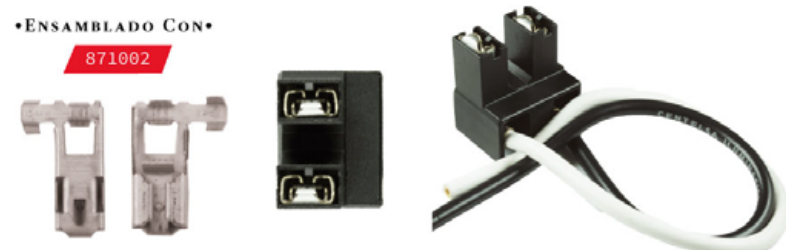

•ENSAMBLADO CON•
871002

SH7HL SOCKET PARA BOMBILLO H7 HL
(PERA 37380 RENAULT)
EMPAQUE: 10 UND.