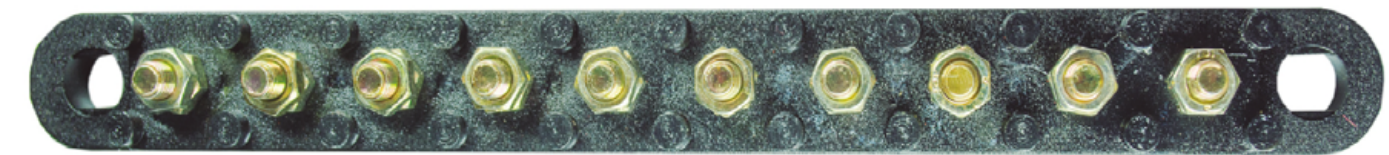

1322

INTERRUPTOR CODILLO DE 6 CONTACTOS ON-OFF-ON
EMPAQUE: 2 UND.

1322R

INTERRUPTOR CODILLO DE 6 CONTACTOS ON-OFF-ON REVERSIBLE
EMPAQUE: 2 UND.

REGLETAS

EMPAQUE: 1 UND.

REGLETAS DE TORNILLOS PARA INSTALACIONES DE 6, 8 Y 10 PUESTOS