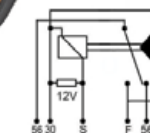

DNI0116

RELAY AUXILIAR REVERSOR 5 TERMINALES 12V 40/30A PARA: FORD, GM, INDUSCAR, JOHN DEERE, MARCOPOLO, MERCEDES-BENZ, PEUGEOT, RENAULT: TWINGO, CLIO, VOLKSWAGEN

DNI0119

RELAY AUXILIAR 4 TERMINALES CON SOPORTE 12V 60A PARA: USO GENERAL