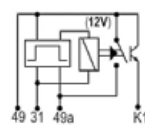

DNI1112 FLASHER HIBRIDO PARA LUZ LED Y LUZ COMUN (TECNOLOGIA SDM) 4 TERMINALES SIN SOPORTE 12V 120W