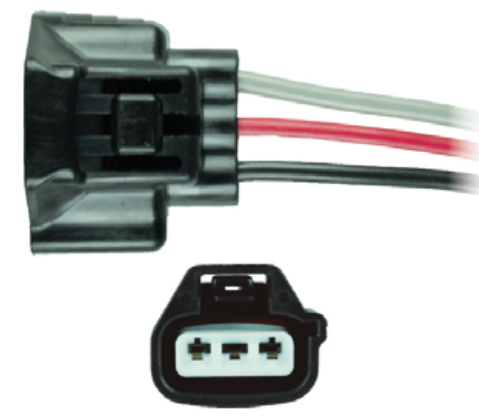

TSS03C

REGULADOR ALTERNADOR TOYOTA
CON CABLE CENTELSA No. 18

TSP03C

CONECTOR DE 3 VÍAS
CON CABLE CENTELSA No. 18

•ENSAMBLADO CON•

617206

•ENSAMBLADO CON•

617206