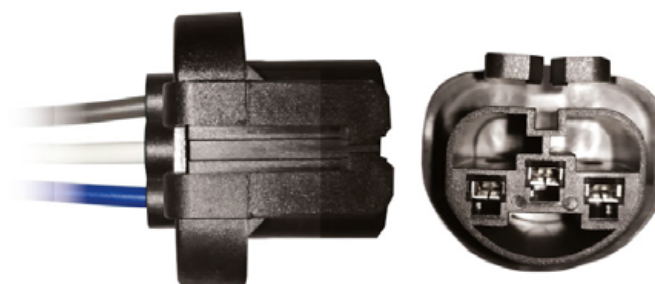

AR162SC SOCKET REGULADOR ALT FORD
SIN CABLE
EMPAQUE: 10 UND.