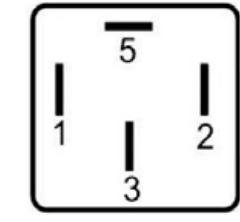

DNI8138 RELAY AUXILIAR 4 TERMINALES CON DIODO Y SOPORTE 12V 50A PARA :RENAULT CLIO, TWINGO