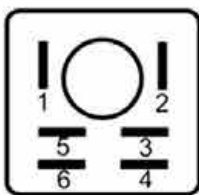

DNI / CONTROL DE AIRE ACONDICIONADO

EMPAQUE: 1 UND.