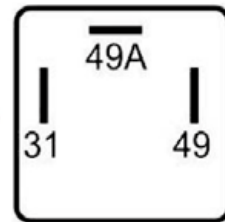

DNI1104 FLASHER 3 TERMINALES 12V PARA: FORD, AUDI GM, TOYOTA, VOLKSWAGEN.

DNI1109 FLASHER 3 TERMINALES SIN SOPORTE 12V PARA:AUDI: IMPORTADOS, FORD: FIESTA, GM COURIER, TOYOTA, VOLKSWAGEN GOL.