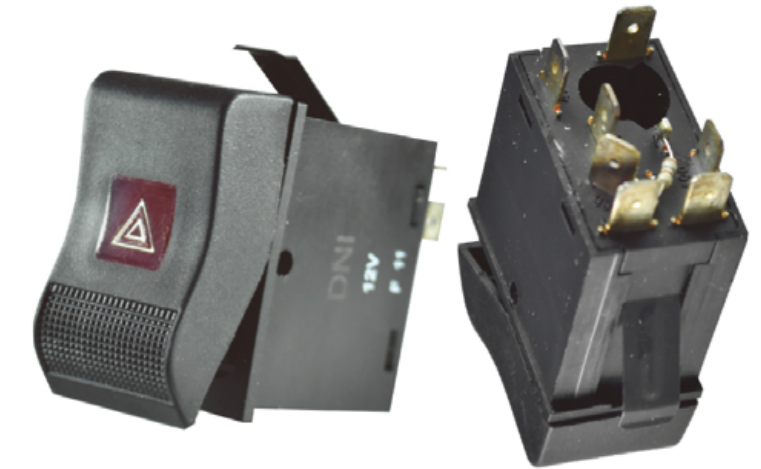

DNI2123 INTERRUPTOR - FRENO MOTOR 4 TERMINALES 12V PARA: FORD

DNI2145 INTERRUPTOR - LUZ DE EMERGENCIA 7 TERMINALES 12V PARA: VOLKSWAGEN SANTANA, CAMIONES LIGEROS Y PESADOS