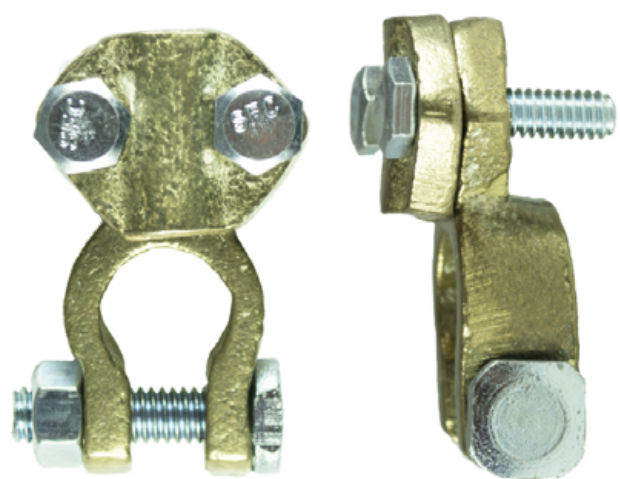

BC5

TIPO LIVIANO REFORZADO
EMPAQUE: 4 UND.

BC8

NPR CON TORNILLO SOLDADO
CON TORNILLO CABEZA CUADRADA
EMPAQUE: 10 UND.

BCT

BATERÍA TICO
EMPAQUE: 10 UND.

BC6

TIPO DIESEL
CON TORNILLO CABEZA CUADRADA
EMPAQUE: 10 UND.