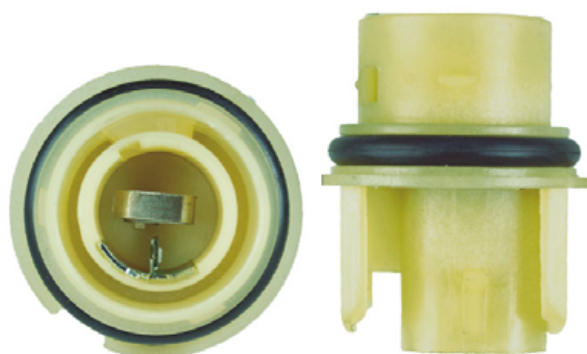

SH1BR SOCKET PARA BOMBILLO H1
IMPORTACIÓN DIRECTA BRASIL.
EMPAQUE: 1 UND.

SDC DIRECCIONAL CORSA C No. 17 .49
FREIGHTLINER COLUMBIA
(REEMPLAZA SOCKET BOMBILLO 3157)
EMPAQUE: 1 UND.