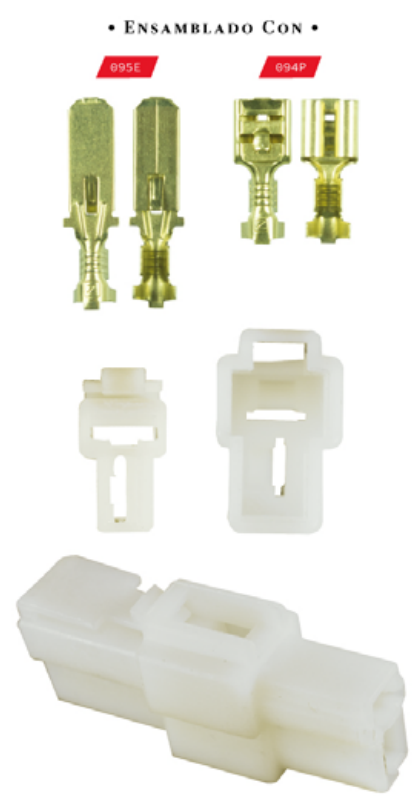

2PTZ

EN T CON SEGURO YASAKI / SIN CABLE
EMPAQUE: 20 UND.