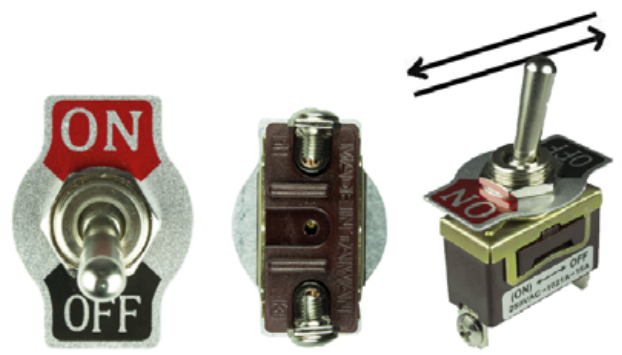

JS628FLLRED

INTERRUPTOR DOBLE LL-6P DC 12V ROJO CON PILOTO
EMPAQUE: 2 UND.

RL15WLRED

INTERRUPTOR SENCILLO L-3P DC 12V ROJO
CON PILOTO
EMPAQUE: 4 UND.

RL14LRED

INTERRUPTOR SENCILLO L-3P DC 12V ROJO
CON PILOTO
EMPAQUE: 4 UND.