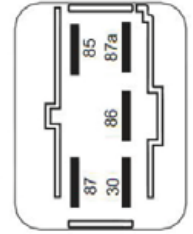

DNI8122 RELAY AUXILIAR 5 TERMINALES CON SOPORTE 12V 80/60A PARA: MAQUINAS AGRICOLAS USO GENERAL

DNI8128 RELAY AUXILIAR REVERSOR 5 TERMINALES CON DIODO SIN SOPORTE 12V PARA: MITSUBISHI

DNI8138 RELAY AUXILIAR 4 TERMINALES CON DIODO Y SOPORTE 12V 50A PARA :RENAULT CLIO, TWINGO

DNI8165 RELAY AUXILIAR DOBLE 5 TERMINALES CON SOPORTE 12V 15/15A PARA: HYUNDAI, KIA