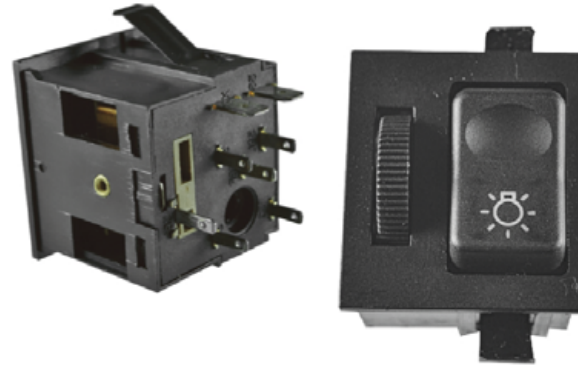

DNI2115 INTERRUPTOR - LUZ EMERGENCIA 8 TERMINALES 12V PARA: MERCEDES-BENZ