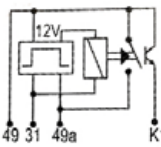

DNI0412S4 FLASHER 4 TERMINALES CON SOPORTE 12V PARA:BUSSCAR FIAT, MARCOPOLO, MERCEDES-BENZ, VOLVO.