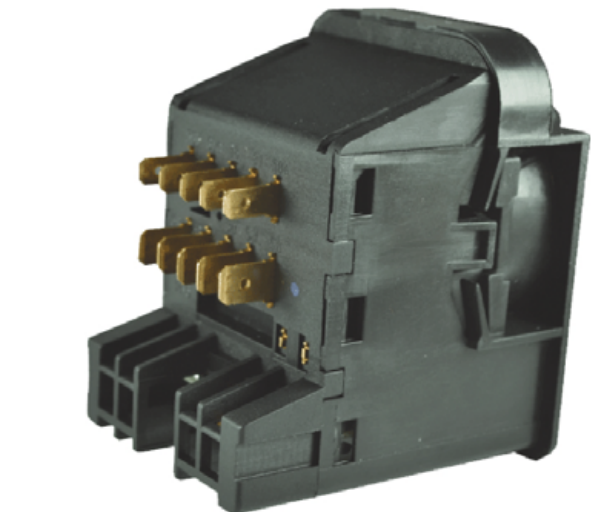

DNI2170 INTERRUPTOR DE LUCES 10 PINES 12V CON REOSTATO CORSA