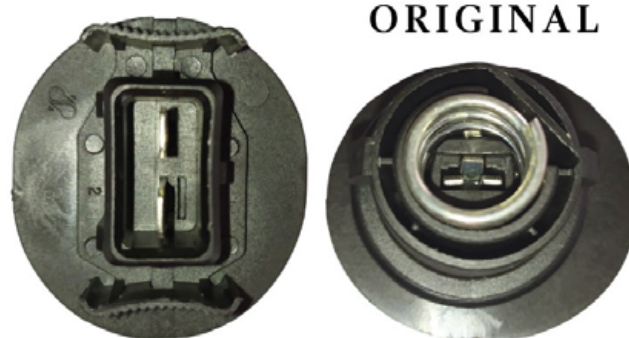

•ENSAMBLADO CON•
848006

S158H1 PORTA BOMBILLO 158 LUZ MEDIA DE CORSA
EMPAQUE: 4 UND.

•ENSAMBLADO CON•
871002