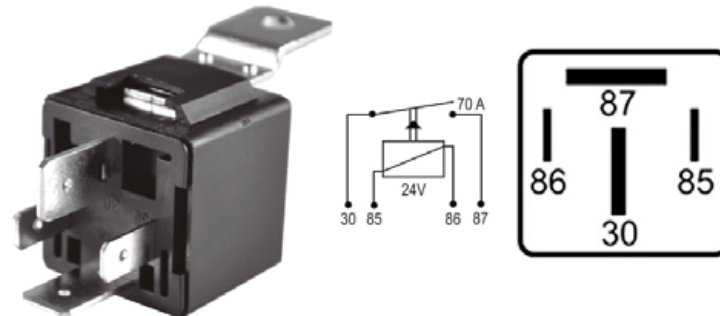

DNI0222

RELAY AUXILIAR 4 TERMINALES CON SOPORTE 24V 70A PARA: VOLVO, FORD, IVECO, MERCEDES-BENZ.