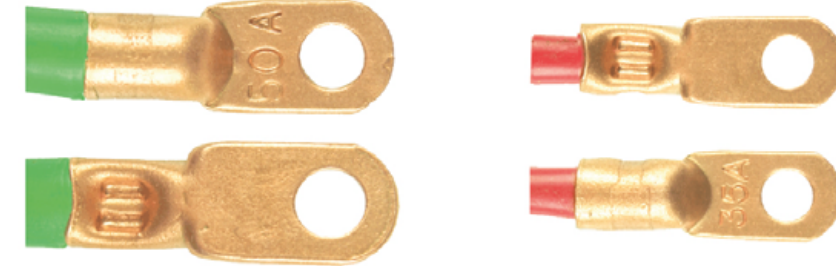

YY78318

CORTADORA DE CABLE, PELADORA DE CABLE PELA CABLE, CORTADORA PARA CALIBRE DE AWG 20 A 10 FACIL GRADUACIÓN

CORTA CABLE

PELADORA DE CABLE

RY08

HT202B

PONCHADORA CORTA TERMINALES AISLADAS

PONCHADORA TERMINALES DE COBRE