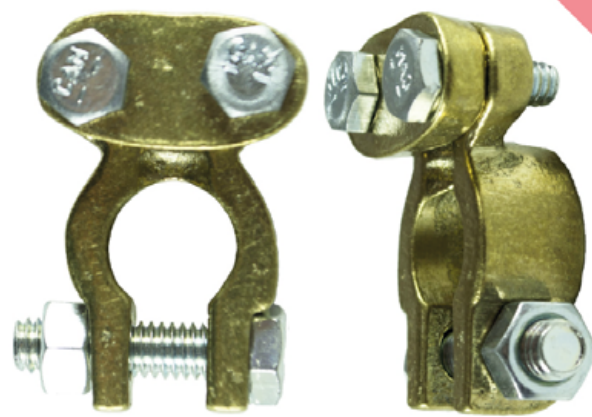

GRUPO 3

DOSIFICADOR DE CALOR
PARA BATERÍA 48

GRUPO 4

DOSIFICADOR DE CALOR
PARA BATERÍA 65 - 34 - 24

GRUPO 5

DOSIFICADOR DE CALOR
PARA BATERÍA 27 - 30H

BC2

TIPO LIVIANO CORRIENTE
CON TORNILLO CABEZA CUADRADA
EMPAQUE: 20 UND.