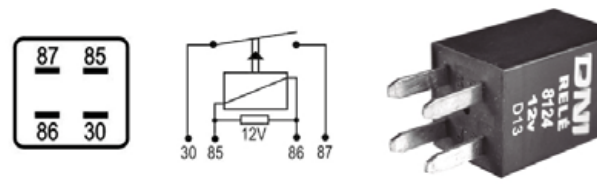

DNI0137

MINI-RELAY 2 TERMINALES SIN SOPORTE
12V CONEXIONES ELECTRICAS
PARA: GM, CORSA.

DNI8124

MINI-RELAY AUXILIAR 4 TERMINALES
SIN SOPORTE TIPO AGUJA
12V PARA: GM, MITSUBISHI

DNI8125

MINI-RELAY AUXILIAR 4 TERMINALES
SIN SOPORTE 12V 40A
PARA: TOYOTA: COROLLA, MITSUBISHI,
HYUNDAI.