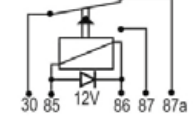

DNI8132 RELAY AUXILIAR 4 TERMINALES SIN SOPORTE 12V 60A PARA: CLIO SCENIC, MEGANE

DNI8133 RELAY 5 TERMINALES 12V-40/20A SIN SOPORTE ACCESORIOS /VENTILADOR RADIADOR (MEGANE, CLIO, SCENIC, CITROEN) BOBINA CON DIODO) PARA:RENAULT SCENIC, CLIO, MEGANE

DNI8221 RELAY AUXILIAR 4 TERMINALES SIN SOPORTE 24V 80A PARA: MAQUINARIA AGRICOLA, USO GENERAL

DNI8516 RELAY 3 TERMINALES SIN SOPORTE 12V PARA: FORD,PEUGEOT, RENAULT: CLIO, MEGANE, TWINGO