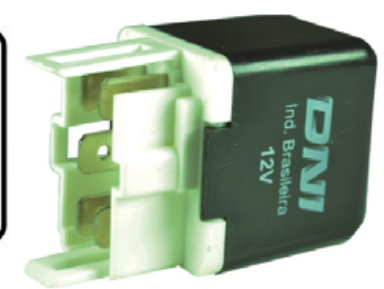

DNI8122 RELAY AUXILIAR 5 TERMINALES CON SOPORTE 12V 80/60A PARA: MAQUINAS AGRICOLAS USO GENERAL

DNI8128 RELAY AUXILIAR REVERSOR 5 TERMINALES CON DIODO SIN SOPORTE 12V PARA: MITSUBISHI