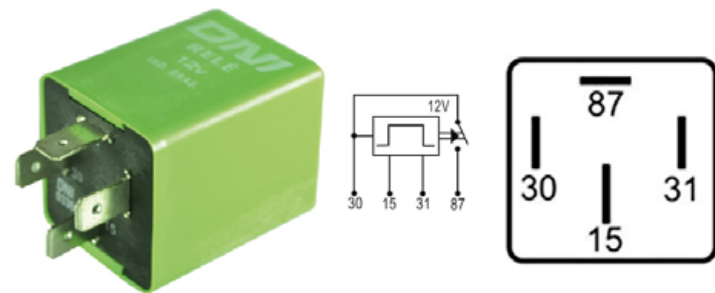

DNI0222

RELAY AUXILIAR 4 TERMINALES CON SOPORTE 24V 70A PARA: VOLVO, FORD, IVECO, MERCEDES-BENZ.

DNI8111

RELAY 5 TERMINALES TIPO AGUJA 12V MOTOR LSX SUMINISTRO KODIAK CHEVROLET PARA: USO GENERAL

DNI8113

RELAY AUXILIAR 4 TERMINALES SIN SOPORTE 12V PARA: HONDA TOYOTA, GM, HYUNDAI, KIA.