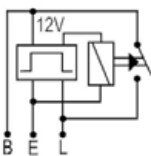

DNI1125 FLASHER 3 TERMINALES SIN SOPORTE 12V PARA: BMW, FORD, HONDA, HYUNDAI, MITSUBISHI, MAZDA, NISSAN, SUZUKI