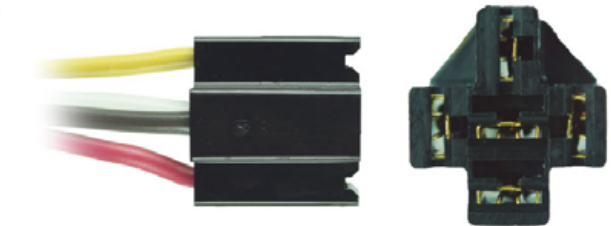

5PT SOCKET 5 VÍAS PARA
ELEVADOR SIN CABLE
EMPAQUE: 25 UND.

5PTC SOCKET 5 VÍAS PARA ELEVADOR
CON CABLE CENTELSA No. 16
EMPAQUE: 25 UND.

SPTTE SOCKET 5 VÍAS TIPO HELLA
EMPAQUE: 10 UND.

SPTCE SOCKET 5 VÍAS PARA ENSAMBLAR TIPO HELLA
CON CABLE CENTELSA No. 16
EMPAQUE: 10 UND.