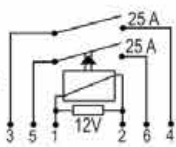

DNI / CONTROL DE AIRE ACONDICIONADO

EMPAQUE: 1 UND.