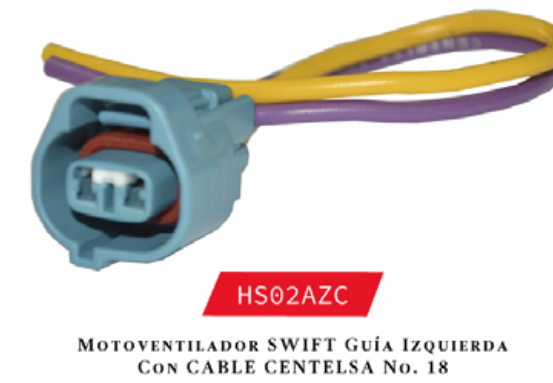

617047

EJC06C

CONECTOR 6 VÍAS
CON CABLE CENTELSA No. 18

CONECTOR 2 VÍAS MACHO / SIN CABLE

CONECTOR 2 VÍAS HEMBRA / SIN CABLE

MOTOVENTILADOR SWIFT GUÍA IZQUIERDA
CON CABLE CENTELSA No. 18

BOBINA DE FORD LOBO 350 LASER
CON CABLE CENTELSA No. 18