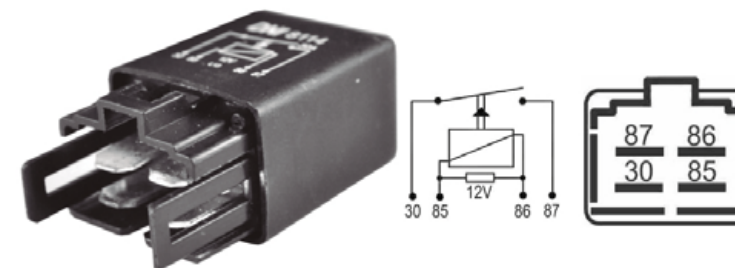

RELAY 4 TERMINALES 12V-30A SIN SOPORTE CON RESISTENCIA (ELECTRICA DE COMBUSTIBLE) ORIGINAL POR UNIDAD PARA: VOLKSWAGEN AUDI BMW, FIAT, FORD, GM JOHN DEERE, MITSUBISHI, RENAULT, VOLVO.

RELAY REVERSOR 5 TERMINALES CON SOPORTE 12V 40/10A PARA: FORD, GM, MARCOPOLO, MERCEDES-BENZ, PEUGEOT, RENAULT TWINGO

RELAY 4 TERMINALES 12V 40A CON SOPORTE Y FUSIBLE 40A RESISTE CRISTAL/ 1 LED ROJO BASE SELLADA PARA: USO GENERAL

RELAY 5 TERMINALES 12V 50A/40A CON SOPORTE Y FUSIBLE 40A RESISTE CRISTAL/ 1 LED ROJO BASE SELLADA INVERSOR PARA: USO GENERAL

RELAY AUXILIAR 4 TERMINALES CON SOPORTE 24V 40A PARA: USO GENERAL, CAMIONES MARCOPOLO

RELAY AUXILIAR DOBLE CONTACTO 5 TERMINALES CON SOPORTE 24V 2 x 25A PARA: IVECO, GM, BOSH

RELAY 5 PINES 12V SIN SOPORTE PARA: TOYOTA, DODGE, HONDA, MITSUBISHI

DNI8110

RELAY 4 TERMINALES 12V/40A SOPORTE FUSIBLE ACOPLADO PARA: JOHN DEERE MITSUBISHI

RELAY AUXILIAR REVERSOR 5 TERMINALES CON SOPORTE 24V 40/30A PARA: VOLVO, MARCOPOLO, FIAT, MERCEDES-BENZ JOHN DEERE, MARCOPOLOVOLKSWAGEN.

RELAY AUXILIAR 4 TERMINALES CON SOPORTE 24V 70A PARA: VOLVO, FORD, IVECO, MERCEDES-BENZ.

RELAY 5 TERMINALES TIPO AGUJA 12V MOTOR LSX SUMINISTRO KODIAK CHEVROLET PARA: USO GENERAL

RELAY AUXILIAR 4 TERMINALES SIN SOPORTE 12V PARA: HONDA TOYOTA, GM, HYUNDAI, KIA.

RELAY 4 PINES 12V SIN SOPORTE VERDE (BOMBA ELECTRICA DE COMBUSTIBLE) PARA: WW AUDI, VW, FORD

RELAY AUXILIAR DUPLO 5 TERMINALES CON SOPORTE 12V 2 x 20A PARA: HYUNDAI, KIA

DNI8114

RELAY AUXILIAR 4 TERMINALES SIN SOPORTE 12V 30A PARA: HONDA, MITSUBISHI, HYUNDAI, KIA.

RELAY REVERSOR 5 TERMINALES CON SOPORTE TIPOAGUJA 12V 40/30A PARA: GM, HYUNDAI, KIA.