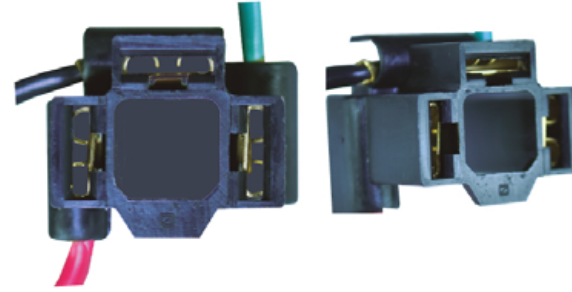

SU1N SOCKET DE UNIDAD CURVO NEGRO CABLE CENTELSA No. 16 EMPAQUE: 20 UND.

•ENSAMBLADO CON•