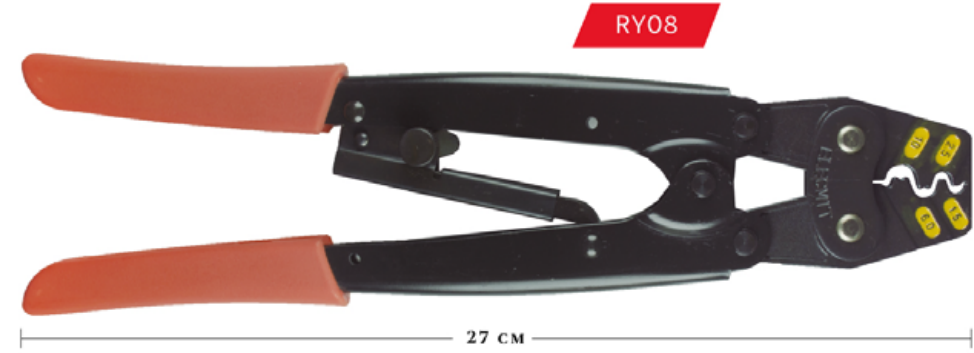

WSE

LLAVE GRADUABLE PARA CABLE CALIBRE AWG 20 A 12

YY78318

CORTADORA DE CABLE, PELADORA DE CABLE PELA CABLE, CORTADORA PARA CALIBRE DE AWG 20 A 10 FACIL GRADUACIÓN

CORTA CABLE

PELADORA DE CABLE

RY08

HT202B

PONCHADORA CORTA TERMINALES AISLADAS

PONCHADORA TERMINALES DE COBRE

MUESTRA DEL PONCHADO

YYT21

PONCHADORA PARA TERMINAL AISLADA DE BARRIL REDONDO