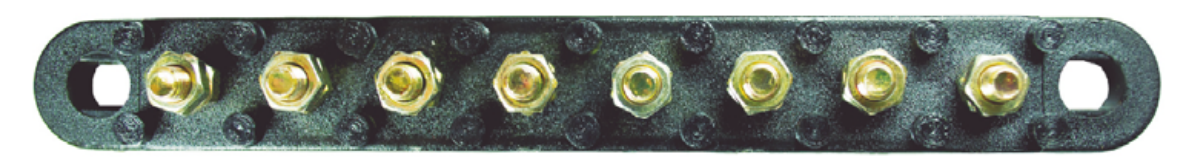

INTERRUPTOR CODILLO DE 2 CONTACTOS ON-OFF REVERSIBLE
EMPAQUE: 2 UND.

INTERRUPTOR CODILLO DE 2 CONTACTOS ON-OFF
EMPAQUE: 5 UND.

1321

INTERRUPTOR CODILLO DE 6 CONTACTOS ON-ON
EMPAQUE: 2 UND.

INTERRUPTOR CODILLO DE 3 CONTACTOS ON-ON
EMPAQUE: 2 UND.

INTERRUPTOR CODILLO DE 4 CONTACTOS ON-OFF
EMPAQUE: 2 UND.

INTERRUPTOR CODILLO DE 3 CONTACTOS ON-OFF-ON REVERSIBLE
EMPAQUE: 2 UND.

INTERRUPTOR CODILLO DE 3 CONTACTOS ON-OFF-ON
EMPAQUE: 5 UND.

INTERRUPTOR CODILLO DE 6 CONTACTOS ON-OFF-ON
EMPAQUE: 2 UND.

INTERRUPTOR CODILLO DE 6 CONTACTOS ON-OFF-ON REVERSIBLE
EMPAQUE: 2 UND.

REGLETAS

EMPAQUE: 1 UND.

REGLETAS DE TORNILLOS PARA INSTALACIONES DE 6, 8 Y 10 PUESTOS

RI8T