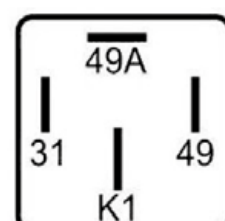

DNI1112 FLASHER HIBRIDO PARA LUZ LED Y LUZ COMUN (TECNOLOGIA SDM) 4 TERMINALES SIN SOPORTE 12V 120W