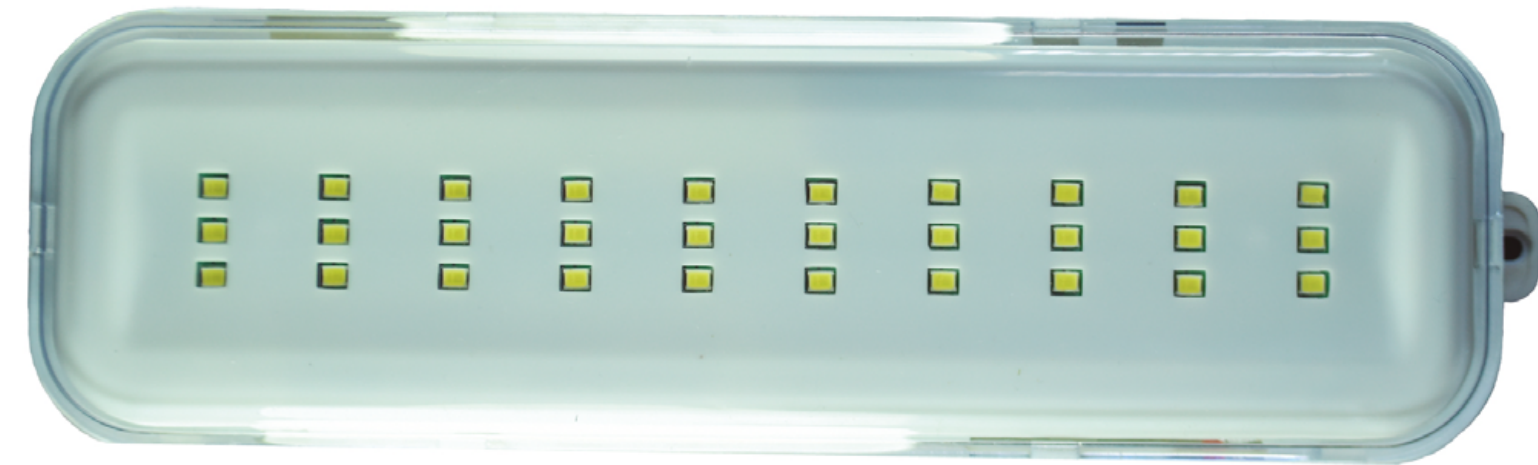

DNI8378

TOMA ELÉCTRICA CONECTOR HEMBRA 7 POLOS 12/24V
CROMADO LINEA PESADA ISO 1724

DNI8379

TOMA ELÉCTRICA CONECTOR MACHO 7 POLOS 12/24V
CROMADO LINEA PESADA ISO 1724

DNI6936

LUZ DE EMERGENCIA DE PARED 30 LEDS