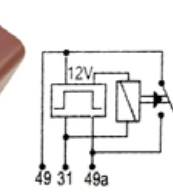

EMPAQUE: 1 UND.

EMPAQUE: 1 UND.

DNI0317 RELAY LIMPIADOR DE PARA-BRISA DOBLE 6 TERMINALES 12V PARA: FORD: CARGO VOLKSWAGEN, VOLVO

DNI0813 RELAY LIMPIADOR DE PARA-BRISA 6 TERMINALES SIN SOPORTE 12V PARA: MERCEDES-BENZ

DNI1101 FLASHER 2 TERMINALES, CON CIERRE DE GOMA POTENCIA MÁXIMA 24W USO UNIVERSAL

DNI1103 FLASHER 3 TERMINALES SIN SOPORTE 12V PARA: FORD, TOYOTA, VOLKSWAGEN.