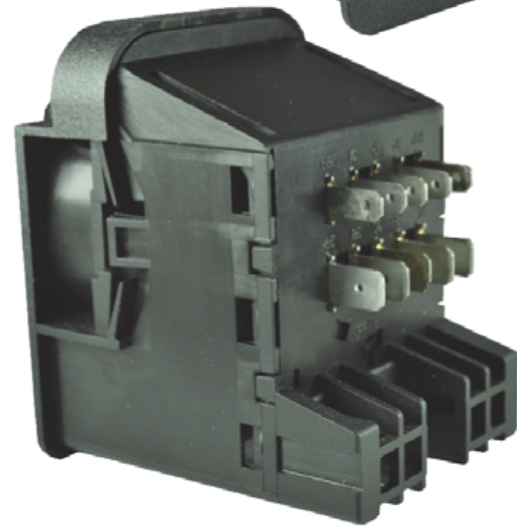

DNI2171 INTERRUPTOR DE LUCES 10 PINES 12V SIN REOSTATO CORSA AV