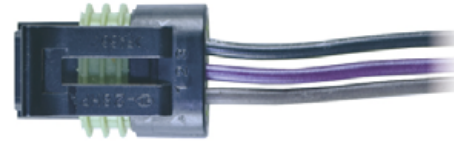

SHP03VC

TPS CLIO MEGAN VW
CON CABLE CENTELSA No. 20

•ENSAMBLADO CON•

619412

•ENSAMBLADO CON•

619608

SSD03C

SENSOR EJE DE LEVAS HYUNDAI ATOS
CON CABLE CENTELSA No. 20