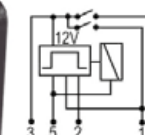

DNI1110 FLASHER 5 TERMINALES SIN SOPORTE 12V PARA: FORD: RANGER CARGO.