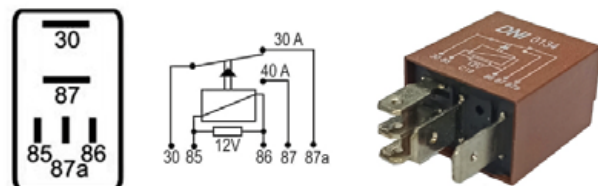

DNI0229

MINI-RELAY AUXILIAR 4 TERMINALES
SIN SOPORTE 24V 40A PARA: VOLKSWAGEN

DNI8105

MINI-RELAY AUXILIAR 3 TERMINALES
SIN SOPORTE 12V 20A
PARA: HYUNDAI, KIA.

DNI0128

MINI-RELAY AUXILIAR 4 TERMINALES SIN SOPORTE 12V
40A APLICACIÓN PARA: AIRE ACONDICIONADO
BOMBA DE COMUSTIBLE, BOCINA, FAROL ALTO Y BAJO,
LIMPIADOR DE PARABRISA
PARA: FIAT, GM, HYUNDAI, KIA, JAC MOTORS