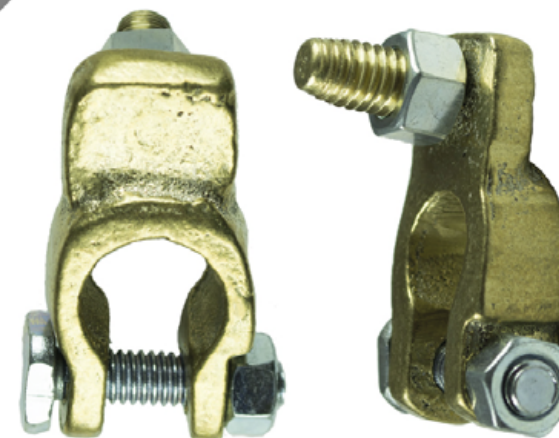

BC5

TIPO LIVIANO REFORZADO
EMPAQUE: 4 UND.

BC8

NPR CON TORNILLO SOLDADO
CON TORNILLO CABEZA CUADRADA
EMPAQUE: 10 UND.

BCT

BATERÍA TICO
EMPAQUE: 10 UND.

BC6

TIPO DIESEL
CON TORNILLO CABEZA CUADRADA
EMPAQUE: 10 UND.