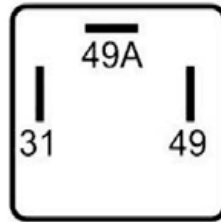

EMPAQUE: 1 UND.

EMPAQUE: 1 UND.

DNI0317 RELAY LIMPIADOR DE PARA-BRISA DOBLE 6 TERMINALES 12V PARA: FORD: CARGO VOLKSWAGEN, VOLVO

DNI0813 RELAY LIMPIADOR DE PARA-BRISA 6 TERMINALES SIN SOPORTE 12V PARA: MERCEDES-BENZ

DNI1101 FLASHER 2 TERMINALES, CON CIERRE DE GOMA POTENCIA MÁXIMA 24W USO UNIVERSAL

DNI1103 FLASHER 3 TERMINALES SIN SOPORTE 12V PARA: FORD, TOYOTA, VOLKSWAGEN.