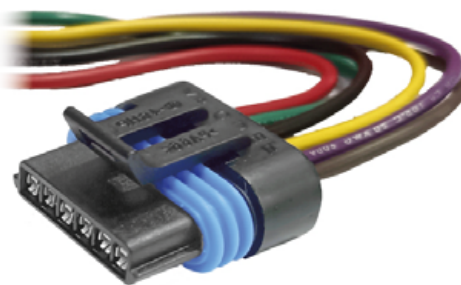

SHP04C

SENSOR DAEWOO - SENSOR VELOCÍMETRO
KENWORTH - CATERPILLAR
CON CABLE CENTELSA No. 20

•ENSAMBLADO CON•

619412

•ENSAMBLADO CON•

619608

SSD06C

CONECTOR DE 6 VÍAS
CON CABLE CENTELSA No. 20