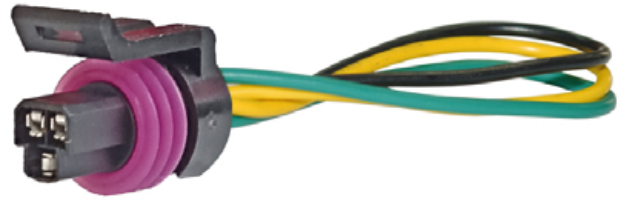

SH4C

SENSOR DE OXÍGENO AVEO 1400 C.C. BOBINA SYMBOL
LOGAN Y TWINGO 8 VALVULAS, ALTERNADOR DAEWOO
CON CABLE CENTELSA No. 18

•ENSAMBLADO CON•

619038

•ENSAMBLADO CON•

619412

SHP03C

MOTOR ISX KUMIS-VELOCÍMETRO INTER - BOBINA CHANA
CON CABLE CENTELSA No. 20