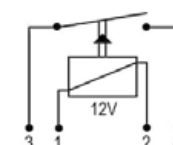

DNI8202

MINI-RELAY AUXILIAR 4 TERMINALES SIN SOPORTE 12V 22A PARA: MITSUBISHI, TOYOTA

DNI8206

MINI-RELAY AUXILIAR 4 TERMINALES CON DIODO SIN SOPORTE 12V PARA: RENAULT: SANDERO, LOGAN, CLIO