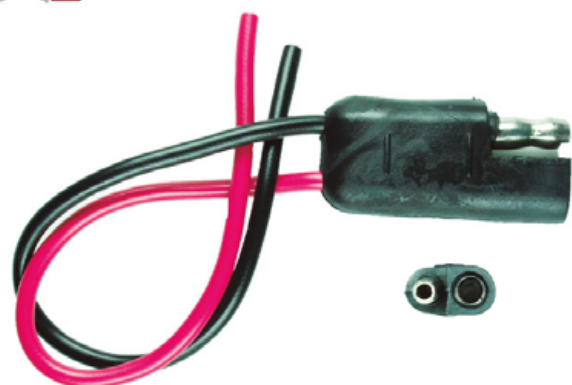

SB2 BASE 2 CONTACTOS 1034 PUNTO ESTAÑO Y BAQUELITA
CABLE CENTELSA No. 18
EMPAQUE: 20 UND.

SC1PN 1 CONTACTO PLÁSTICO NEGRO Y BAQUELITA
CABLE CENTELSA No. 18/20
EMPAQUE: 10 UND.

SC2PN 2 CONTACTOS PLÁSTICO NEGRO Y BAQUELITA
CABLE CENTELSA No. 18/20
EMPAQUE: 10 UND.