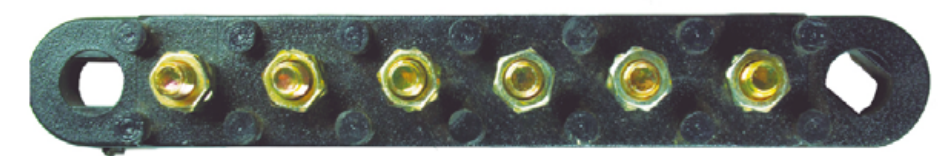

INTERRUPTOR CODILLO DE 2 CONTACTOS ON-OFF REVERSIBLE
EMPAQUE: 2 UND.

INTERRUPTOR CODILLO DE 2 CONTACTOS ON-OFF
EMPAQUE: 5 UND.

1321

INTERRUPTOR CODILLO DE 6 CONTACTOS ON-ON
EMPAQUE: 2 UND.

INTERRUPTOR CODILLO DE 3 CONTACTOS ON-ON
EMPAQUE: 2 UND.

INTERRUPTOR CODILLO DE 4 CONTACTOS ON-OFF
EMPAQUE: 2 UND.

INTERRUPTOR CODILLO DE 3 CONTACTOS ON-OFF-ON REVERSIBLE
EMPAQUE: 2 UND.

INTERRUPTOR CODILLO DE 3 CONTACTOS ON-OFF-ON
EMPAQUE: 5 UND.

INTERRUPTOR CODILLO DE 6 CONTACTOS ON-OFF-ON
EMPAQUE: 2 UND.

INTERRUPTOR CODILLO DE 6 CONTACTOS ON-OFF-ON REVERSIBLE
EMPAQUE: 2 UND.

REGLETAS

EMPAQUE: 1 UND.

REGLETAS DE TORNILLOS PARA INSTALACIONES DE 6, 8 Y 10 PUESTOS

RI6T