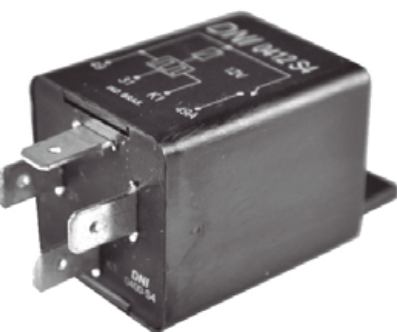

DNI0412S4 FLASHER 4 TERMINALES CON SOPORTE 12V PARA:BUSSCAR FIAT, MARCOPOLO, MERCEDES-BENZ, VOLVO.