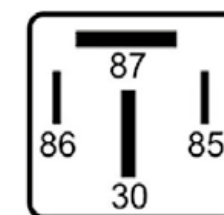

DNI0129

RELAY AUXILIAR DE BOMBA ELECTRICA 4 TERMINALES SIN SOPORTE 12V 40A PARA: FORD, HYUNDAI, IVECO, JAC MOTORS, VOLKSWAGEN GOL, VOYAGE.