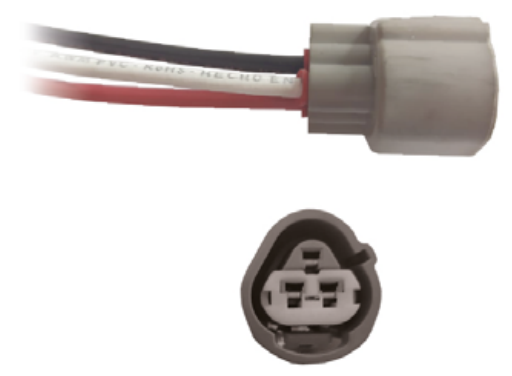

TSS03C

REGULADOR ALTERNADOR TOYOTA
CON CABLE CENTELSA No. 18

TSP03C

CONECTOR DE 3 VÍAS
CON CABLE CENTELSA No. 18

•ENSAMBLADO CON•

617206

•ENSAMBLADO CON•

617206