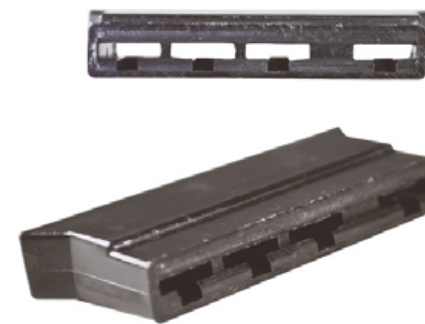

AR158MT SOCKET PARA BOMBILLO 158 DE MOTO
CON CABLE CENTELSA No. 18
EMPAQUE: 20 UND.

AR158TI BOMBILLO 158 TIPO IVICA
CON CABLE CENTELSA No. 18
EMPAQUE: 25 UND.