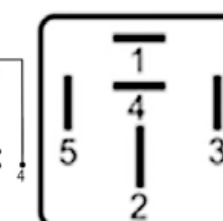

DNI1110 FLASHER 5 TERMINALES SIN SOPORTE 12V PARA: FORD: RANGER CARGO.