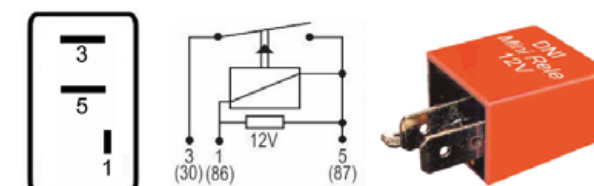

DNI8105

MINI-RELAY AUXILIAR 3 TERMINALES
SIN SOPORTE 12V 20A
PARA: HYUNDAI, KIA.