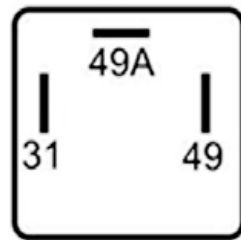

DNI/FLASHER

EMPAQUE: 1 UND.

DNI0212S3 FLASHER 3 TERMINALES CON SOPORTE 12V PARA:FORD: CARGO, HYSTER: MONTACARGAS.