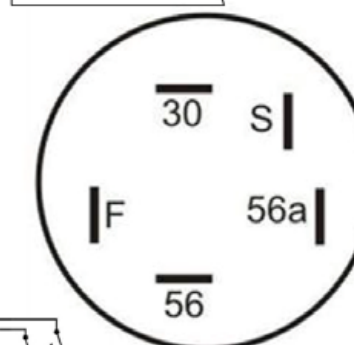

DNI0119

RELAY AUXILIAR 4 TERMINALES CON SOPORTE 12V 60A PARA: USO GENERAL