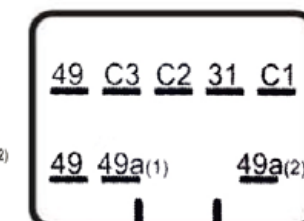

DNI8148 FLASHER 8 TERMINALES SIN SOPORTE 12V PARA: TOYOTA: COROLLA, VIGO