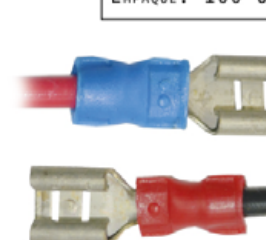

TERMINALES AISLADAS / TUBULAR

EMPAQUE: 100 UND.

HT236R

- VER DETALLE EN SECCIÓN DE HERRAMIENTAS PÁG 113 -