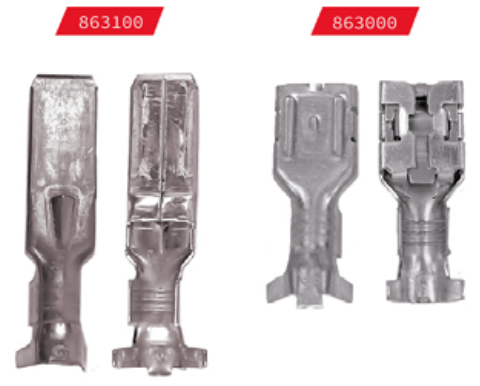

CON SEGURO YASAKI / SIN CABLE
EMPAQUE: 5 UND.

10PTCYN

CON SEGURO YASAKI
CABLE CENTELSA No. 16
EMPAQUE: 5 UND.

1PT516N

CONECTOR DE 1 VÍA PARA CABLE GRUESO
EMPAQUE: 10 UND.

•ENSAMBLADOS CON•

• ENSAMBLADO CON •

1PT38N

CONECTOR 1 VÍA 3/8"
SIN CABLE / PARA CALIBRE No. 10
EMPAQUE: 5 UND.

•REMARCK•

2PT516N

CONECTOR DE 2 VÍAS PARA CABLE GRUESO
EMPAQUE: 10 UND.

•ENSAMBLADOS CON•

• ENSAMBLADO CON •

2PT38N