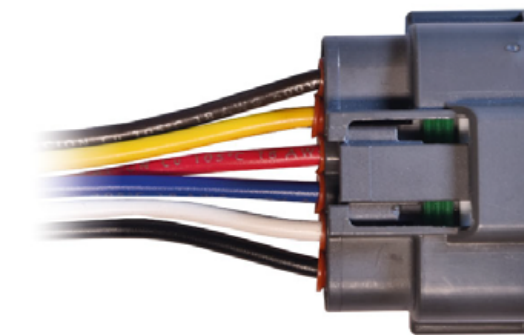

•ENSAMBLADO CON•

617047