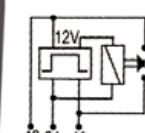

DNI1104 FLASHER 3 TERMINALES 12V PARA: FORD, AUDI GM, TOYOTA, VOLKSWAGEN.

DNI1109 FLASHER 3 TERMINALES SIN SOPORTE 12V PARA:AUDI: IMPORTADOS, FORD: FIESTA, GM COURIER, TOYOTA, VOLKSWAGEN GOL.