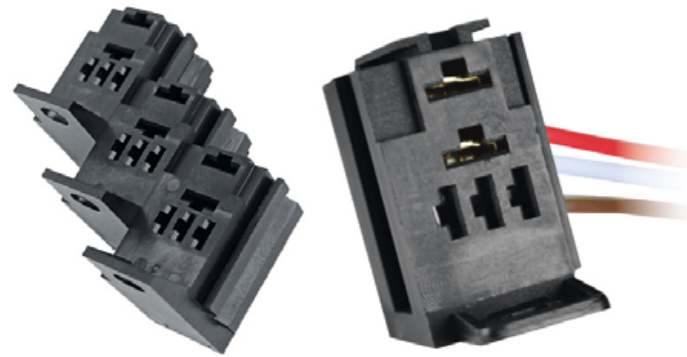

SMRF SOCKET MICRORELAY 5 VÍAS
CON CABLE CENTELSA No. 20/18
EMPAQUE: 5 UND.