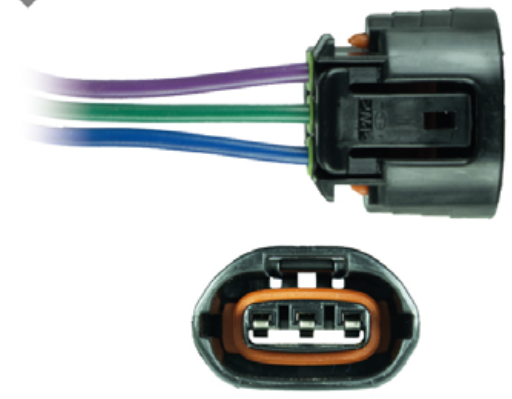

•ENSAMBLADO CON•