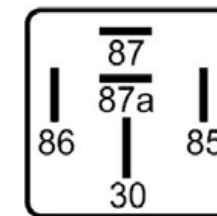

DNI/RELAY

EMPAQUE: 1 UND.

Desde 1991