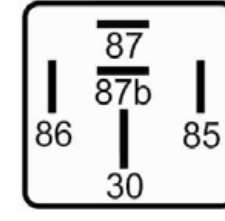

DNI8165 RELAY AUXILIAR DOBLE 5 TERMINALES CON SOPORTE 12V 15/15A PARA: HYUNDAI, KIA