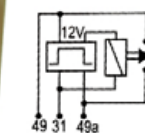

DNI1104 FLASHER 3 TERMINALES 12V PARA: FORD, AUDI GM, TOYOTA, VOLKSWAGEN.

DNI1109 FLASHER 3 TERMINALES SIN SOPORTE 12V PARA:AUDI: IMPORTADOS, FORD: FIESTA, GM COURIER, TOYOTA, VOLKSWAGEN GOL.