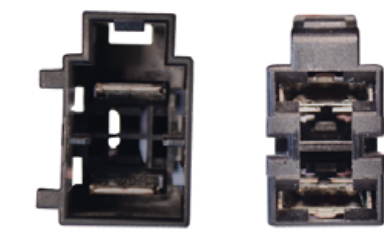

1PT38N

CONECTOR 1 VÍA 3/8"
SIN CABLE / PARA CALIBRE No. 10
EMPAQUE: 5 UND.

•REMARCK•

2PT516N

CONECTOR DE 2 VÍAS PARA CABLE GRUESO
EMPAQUE: 10 UND.

•ENSAMBLADOS CON•

• ENSAMBLADO CON •

2PT38N

CONECTOR 2 VÍAS 3/8"
SIN CABLE / PARA CALIBRE No. 10
EMPAQUE: 5 UND.

•REMARCK•

•ENSAMBLADO CON•

2514PHHL 2514MPHL

2PTMTHLN

CONECTOR DE 2 VÍAS PARA MOTO SIN CABLE
EMPAQUE: 20 UND.

•ENSAMBLADO CON•

2514PHHL 2514MPHL