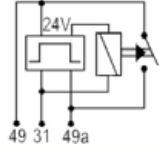

DNI0224S3 FLASHER 3 TERMINALES CON SOPORTE 24V PARA:FORD: CARGO, HYSTER: MONTACARGAS.