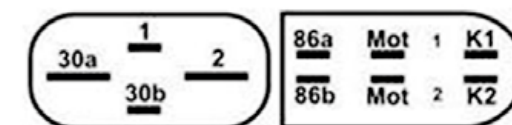

DNI/CONTROL DE AIRE ACONDICIONADO

DNI8517

DNI8520