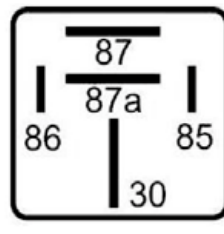

DNI8122 RELAY AUXILIAR 5 TERMINALES CON SOPORTE 12V 80/60A PARA: MAQUINAS AGRICOLAS USO GENERAL

DNI8128 RELAY AUXILIAR REVERSOR 5 TERMINALES CON DIODO SIN SOPORTE 12V PARA: MITSUBISHI

DNI8138 RELAY AUXILIAR 4 TERMINALES CON DIODO Y SOPORTE 12V 50A PARA :RENAULT CLIO, TWINGO

DNI8165 RELAY AUXILIAR DOBLE 5 TERMINALES CON SOPORTE 12V 15/15A PARA: HYUNDAI, KIA