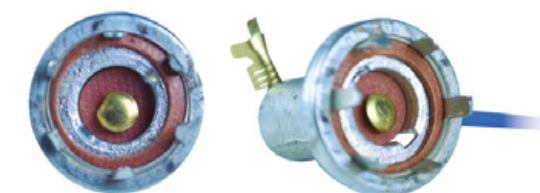

STH1 CONECTOR TRASERO PARA SOCKET SH1
CABLE CENTELSA No. 14
EMPAQUE: 5 UND.

SH1 PARA LAMPARA IAM BOMBILLO H1
EMPAQUE: 1 UND.

SH1BR SOCKET PARA BOMBILLO H1
IMPORTACIÓN DIRECTA BRASIL.
EMPAQUE: 1 UND.

S1205 SOCKET BOMBILLO 53 DE ARAÑA SIN MASA
EMPAQUE: 1 UND.