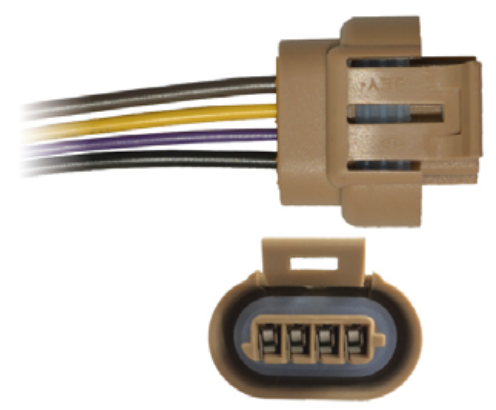

•ENSAMBLADO CON•