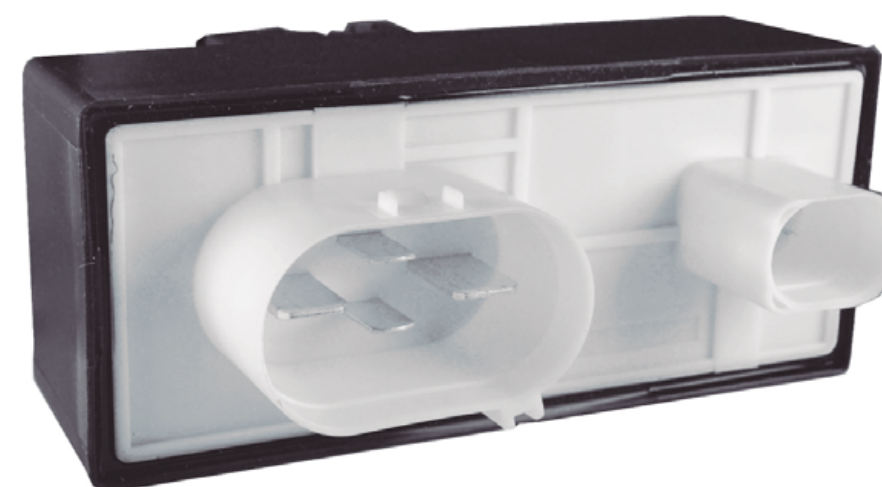

CONTROL DE AIRE ACONDICIONADO RELAY 10 TERMINALES, SIN SOPORTE 12V PARA: VOLKSWAGEN, AUDI RADIADOR

DNI/CONTROL DE AIRE ACONDICIONADO