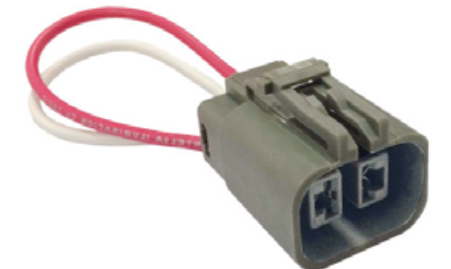

•ENSAMBLADO CON•

616424

X02C

REGULADOR MITSUBISHI
CON CABLE CENTELSA No. 16

CONECTOR DE 2 VÍAS
CON CABLE CENTELSA No. 18

•ENSAMBLADO CON•

617206