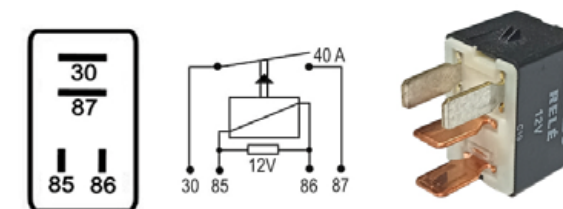

DNI0137

MINI-RELAY 2 TERMINALES SIN SOPORTE
12V CONEXIONES ELECTRICAS
PARA: GM, CORSA.

DNI8124

MINI-RELAY AUXILIAR 4 TERMINALES
SIN SOPORTE TIPO AGUJA
12V PARA: GM, MITSUBISHI

DNI8125

MINI-RELAY AUXILIAR 4 TERMINALES
SIN SOPORTE 12V 40A
PARA: TOYOTA: COROLLA, MITSUBISHI,
HYUNDAI.