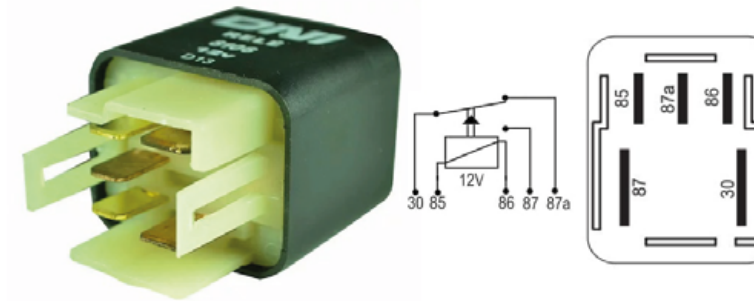

DNI0212

RELAY AUXILIAR 4 TERMINALES CON SOPORTE 24V 40A PARA: USO GENERAL, CAMIONES MARCOPOLO

DNI0214

RELAY AUXILIAR DOBLE CONTACTO 5 TERMINALES CON SOPORTE 24V 2 x 25A PARA: IVECO, GM, BOSH

DNI8106

RELAY 5 PINES 12V SIN SOPORTE PARA: TOYOTA, DODGE, HONDA, MITSUBISHI