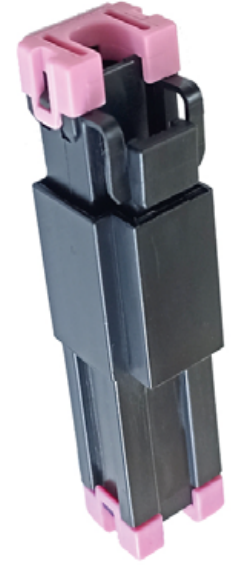

CONECTOR DE 1 VÍA PARA CABLE GRUESO
EMPAQUE: 10 UND.

•ENSAMBLADOS CON•

• ENSAMBLADO CON •

CONECTOR 1 VÍA 3/8"
SIN CABLE / PARA CALIBRE No. 10
EMPAQUE: 5 UND.

•REMARCK•

2PT516N

CONECTOR DE 2 VÍAS PARA CABLE GRUESO
EMPAQUE: 10 UND.

•ENSAMBLADOS CON•

• ENSAMBLADO CON •

CONECTOR 2 VÍAS 3/8"
SIN CABLE / PARA CALIBRE No. 10
EMPAQUE: 5 UND.

•REMARCK•