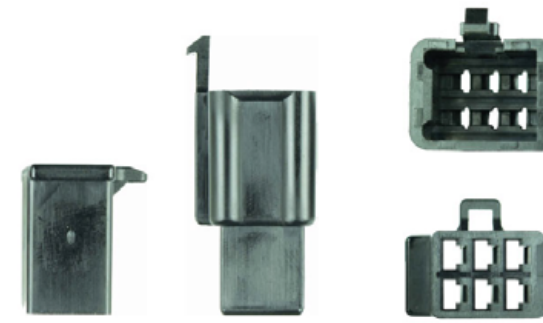

CONECTOR 2 VÍAS 3/8"
SIN CABLE / PARA CALIBRE No. 10
EMPAQUE: 5 UND.

•REMARCK•

•ENSAMBLADO CON•

2514PHHL 2514MPHL

2PTMTHLN

CONECTOR DE 2 VÍAS PARA MOTO SIN CABLE
EMPAQUE: 20 UND.

•ENSAMBLADO CON•

2514PHHL 2514MPHL