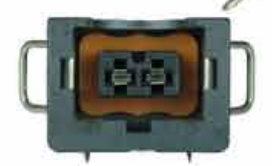

MTC2C

CONECTOR 2 VÍAS CON CABLE CENTELSA No. 18