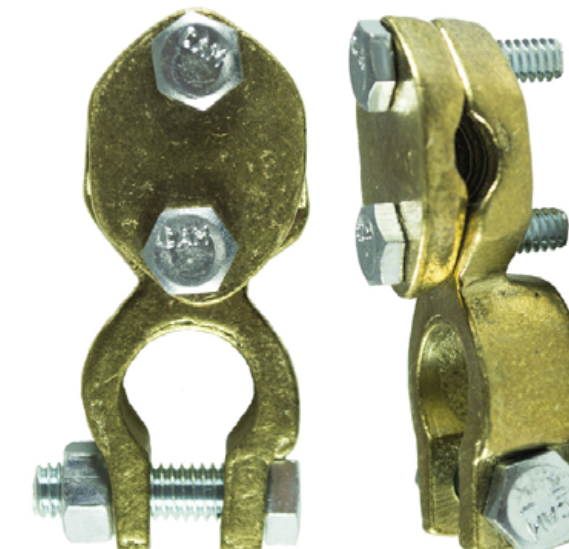

P900B

TIPO PESADO REFORZADO
EMPAQUE: 4 UND.