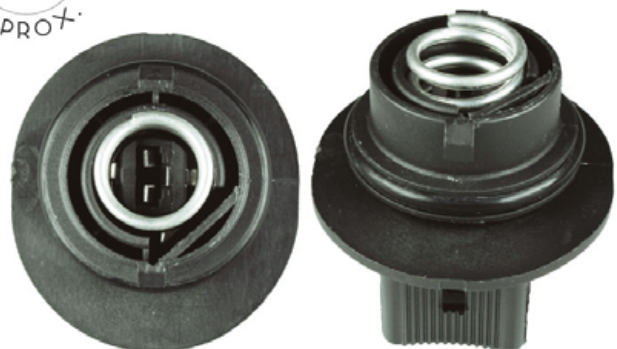

JE6126 CONECTOR PORTA MAGNETO DE DODGE
MOTO VENTILADOR
CABLE CENTELSA No. 18
EMPAQUE: 5 JUEGOS.

SH1 PARA LAMPARA IAM BOMBILLO H1
EMPAQUE: 1 UND.