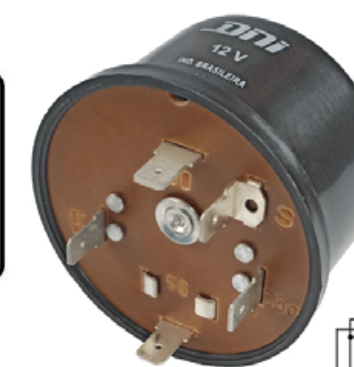

DNI/RELAY

EMPAQUE: 1 UND.

Desde 1991

DNI0116

RELAY AUXILIAR REVERSOR 5 TERMINALES 12V 40/30A PARA: FORD, GM, INDUSCAR, JOHN DEERE, MARCOPOLO, MERCEDES-BENZ, PEUGEOT, RENAULT: TWINGO, CLIO, VOLKSWAGEN

DNI0119