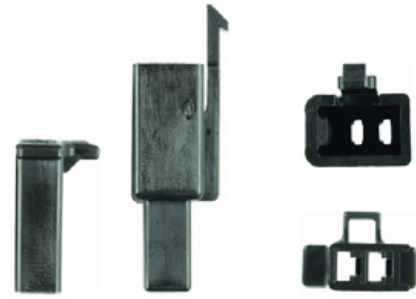

1PT38N

CONECTOR 1 VÍA 3/8"
SIN CABLE / PARA CALIBRE No. 10
EMPAQUE: 5 UND.

•REMARCK•

2PT516N

CONECTOR DE 2 VÍAS PARA CABLE GRUESO
EMPAQUE: 10 UND.

•ENSAMBLADOS CON•

• ENSAMBLADO CON •

2PT38N

CONECTOR 2 VÍAS 3/8"
SIN CABLE / PARA CALIBRE No. 10
EMPAQUE: 5 UND.

•REMARCK•

•ENSAMBLADO CON•

2514PHHL 2514MPHL

2PTMTHLN

CONECTOR DE 2 VÍAS PARA MOTO SIN CABLE
EMPAQUE: 20 UND.

•ENSAMBLADO CON•

2514PHHL 2514MPHL