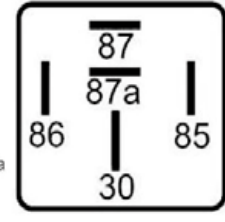

DNI8166 RELAY AUXILIAR REVERSOR 5 TERMINALES CON SOPORTE 12V 30/20A PARA: HYUNDAI, KIA