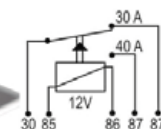

DNI/RELAY

EMPAQUE: 1 UND.

Desde 1991