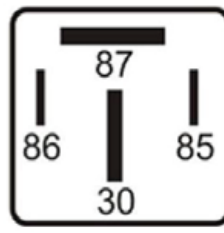

DNI8121 RELAY AUXILIAR 4 TERMINALES SIN SOPORTE 12V 80A PARA: GM, TOYOTA, FIAT