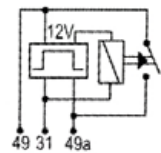

DNI/FLASHER

EMPAQUE: 1 UND.

DNI0212S3 FLASHER 3 TERMINALES CON SOPORTE 12V PARA:FORD: CARGO, HYSTER: MONTACARGAS.