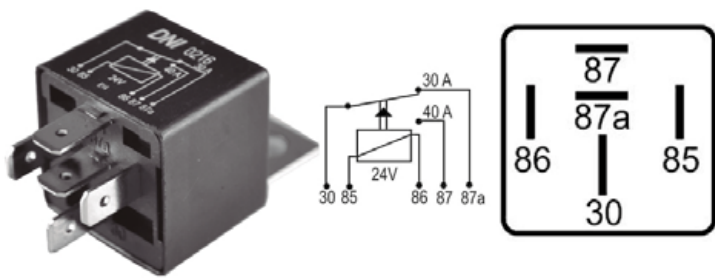

DNI0216

RELAY AUXILIAR REVERSOR 5 TERMINALES CON SOPORTE 24V 40/30A PARA: VOLVO, MARCOPOLO, FIAT, MERCEDES-BENZ JOHN DEERE, MARCOPOLOVOLKSWAGEN.