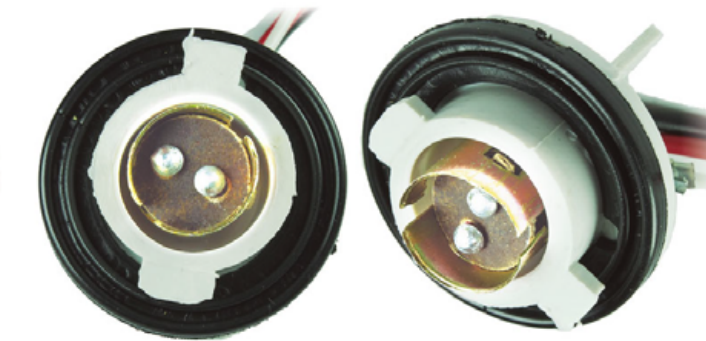

S70222 2 GUÍAS, 2 CONTACTOS PUNTO ESTAÑO Y BAQUELITA CABLE CENTELSA No. 18 EMPAQUE: 15 UND.