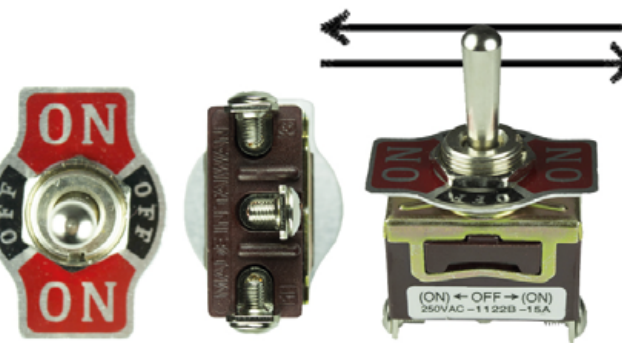

1122R

INTERRUPTOR CODILLO DE 3 CONTACTOS ON-OFF-ON REVERSIBLE
EMPAQUE: 2 UND.