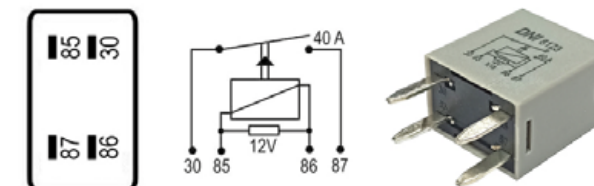

DNI8123

MINI-RELAY AUXILIAR 4 TERMINALES
12V 40A PARA: HYUNDAI KIA, GM