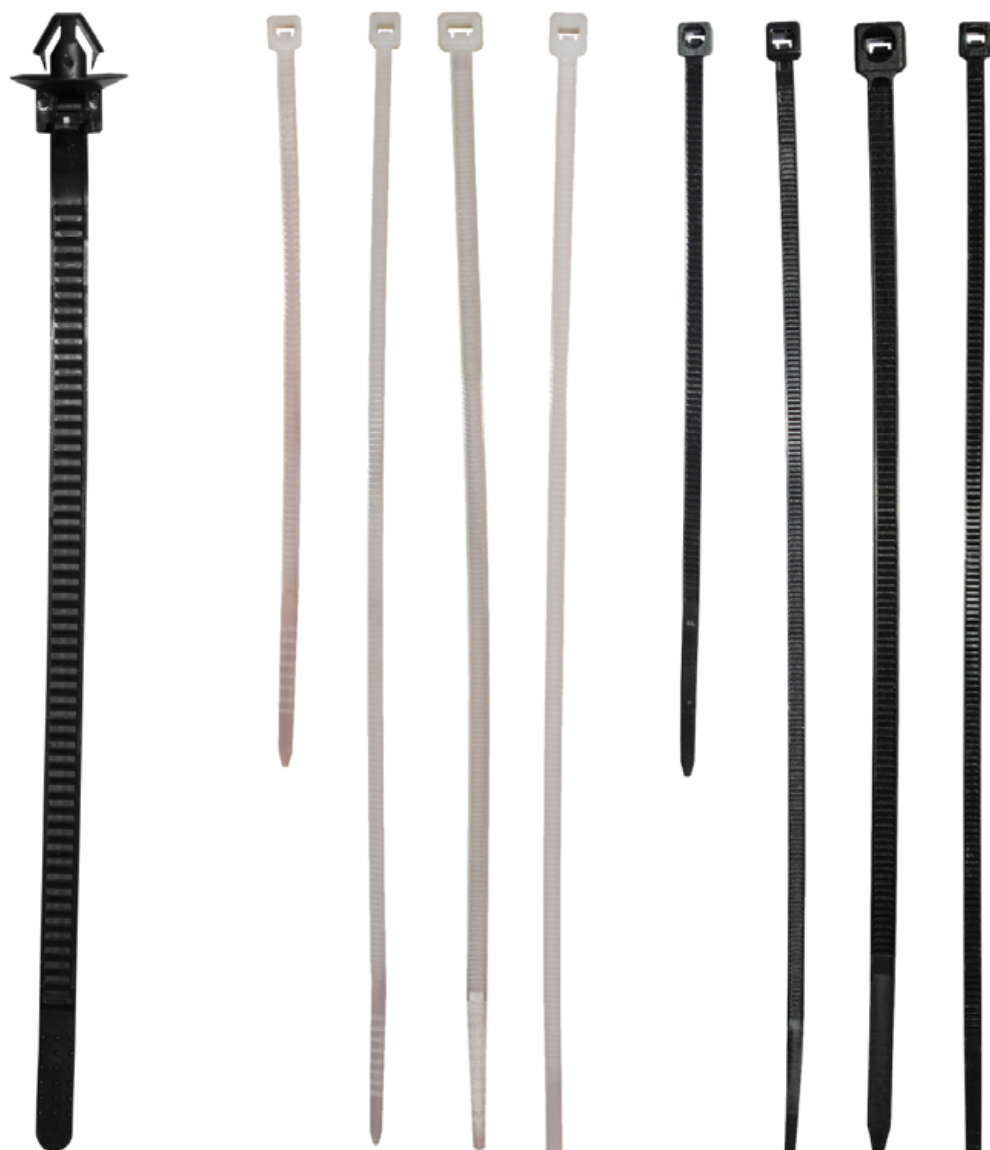

AM150P
EMPAQUE: 200 UND.

GT
AMARRE BLANCO

AM
AMARRE NEGRO