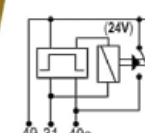

DNI1113 FLASHER HIBRIDO PARA LUZ LED Y LUZ COMUN (TECNOLOGIA SDM) 4 TERMINALES SIN SOPORTE 24V 240W PARA: MARCOPOLO