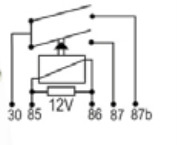

DNI8122 RELAY AUXILIAR 5 TERMINALES CON SOPORTE 12V 80/60A PARA: MAQUINAS AGRICOLAS USO GENERAL

DNI8128 RELAY AUXILIAR REVERSOR 5 TERMINALES CON DIODO SIN SOPORTE 12V PARA: MITSUBISHI

DNI8138 RELAY AUXILIAR 4 TERMINALES CON DIODO Y SOPORTE 12V 50A PARA :RENAULT CLIO, TWINGO

DNI8165 RELAY AUXILIAR DOBLE 5 TERMINALES CON SOPORTE 12V 15/15A PARA: HYUNDAI, KIA