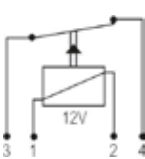

DNI8203

RELAY RELAY 4 PINES 12V USO GENERAL SIN SOPORTE