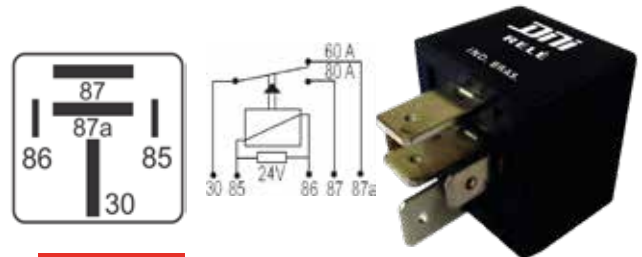

EMPAQUE: 1 UND.

DNI8205

MINI RELAY AUXILIAR 4 TERMINALES GM - FORD - MAZDA 12V 20A

DNI8209

RELAY AUXILIAR REVERSOR 115-1615 CATERPILAR 12V

DNI8214

RELAY AUXILIAR CATERPILAR 196-1666 MITSUBISHI MC897148 - 24V