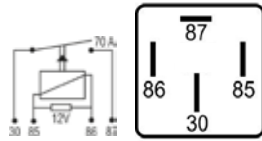

RELAY CARTIER 081 AZUL
12V 4PINES 35AMP.

CART488

RELAY CARTIER 488 AZUL
12V 4PINES 70AMP.

CART489

RELAY CARTIER 489 GRIS 12V 5
PINES 35AMP.

CINTA FLEECE PET TESA NEGRA
19MMx15M TELA PARA CABLEADO
X UND

CINTA AISLANTE TESA 19MMx20M
PROFESIONAL X UND

CINTA FLEECE PET TESA
IMPERMEABLE NEGRA 19MMx25M
TELA PARA CABLEADO X UND.

VARILLA ROSCADA PARA
MARCO DE BATERIA CON TUERCA.

MARCO DE BATERIA

CON PAÑO AISLANTE