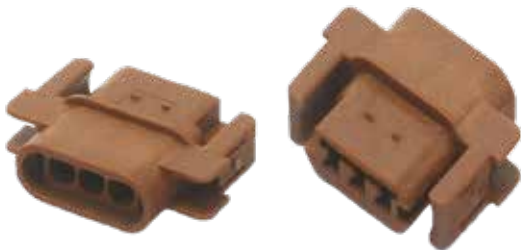

CONECTOR 8 VIAS CON
CABLE CENTELSA X5 UND

CIP7001

CONECTOR 8 VIAS CON
CABLE.

S3157

SOCKET BOMBILLO 3157
T20 x2 UND

ST3157

ST3157 - CONECTOR SOCKET
S3157 X2 UND .

PFNSE

PORTAFUSIBLE SELLADO PAR
EXTERIOR, FUSIBLE ATO.
CON CABLE (KENWORTH) X10 UND.

PFNSESC

PORTAFUSIBLE SELLADO PAR
EXTERIOR, FUSIBLE ATO.
SIN CABLE (KENWORTH) X10 UND.

EMPAQUE: 5 UND.

IPS600007 SOCKET BOMBILLO 69 1C x5 UND