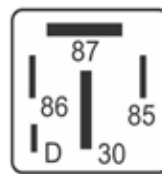

DNI0147

RELAY 5 PINES 12V SIN SOPORTE (ARRANQUE) - VEHICULOS CON SISTEMA OBD