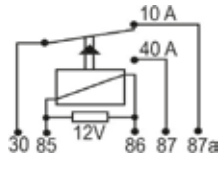

DNI8222

RELAY AUXILIAR REVERSOR 80 - 60A - 24V

DNI0109

RELAY 4 PINES 12V 40A SIN SOPORTE (BOMBA ELECTRICA) COMBUST VW AUDI

DNI0118

RELAY 12V 40A 4 PINES SIN SOPORTE- CON DIODO POLARIZAD Y RESISTENCIA EN BOBINA ACCESOR DIVERS.