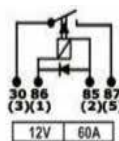

PTBMR

PROTECTOR PARA BATERIA MOTO
ROJO X 8 UND.

AM160T

AMARRE DE 16 CM X 4.6MM CON
PIN SUJETADOR NEGRO X 100 UND

EMPAQUE: 5 UND.

IPA113112 RELAY 4PIN 12V 50A CON DIO CSOPORT TERM8MM VIOLETA LINEA RENAULT.

IPA813212 RELAY 4PIN 12V 60A CON DIO SSOPORTE TERM8MM ROJO LINEA RENAULT.