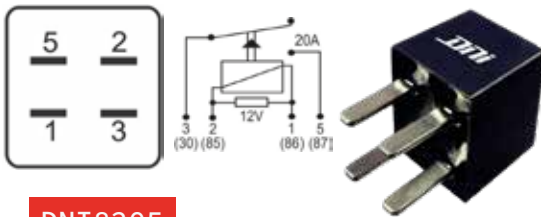

DNI / NUEVAS REFERENCIAS

EMPAQUE: 1 UND.

DNI8205

MINI RELAY AUXILIAR 4 TERMINALES GM - FORD - MAZDA 12V 20A