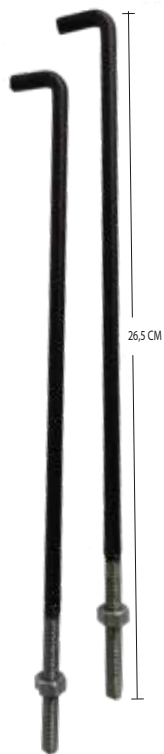

VMB2

VARILLA ROSCADA PARA
MARCO DE BATERIA CON TUERCA.