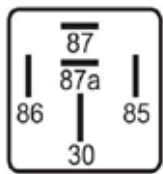

DNI8222

RELAY AUXILIAR REVERSOR 80 - 60A - 24V

DNI0109

RELAY 4 PINES 12V 40A SIN SOPORTE (BOMBA ELECTRICA) COMBUST VW AUDI

DNI0118

RELAY 12V 40A 4 PINES SIN SOPORTE- CON DIODO POLARIZAD Y RESISTENCIA EN BOBINA ACCESOR DIVERS.