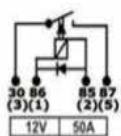

EMPAQUE: 5 UND.

IPA113112 RELAY 4PIN 12V 50A CON DIO CSOPORT TERM8MM VIOLETA LINEA RENAULT.