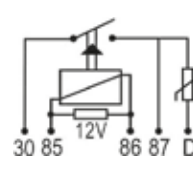

DNI0147

RELAY 5 PINES 12V SIN SOPORTE (ARRANQUE) - VEHICULOS CON SISTEMA OBD