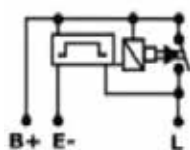

IPP111512 MINIRELAY Y FLASHER 3PIN 12V SSOPORTE CARRO ASIATICO POLARIDAD INVERTIDA DIRECCIONAL.

RENPREW RELAY ELECTRONICO JAPONES PARA NPR - REWARD 24V

R9248 MICRORELAY 4 PINES 12 VDC 20A TYCO ORIGINAL UND