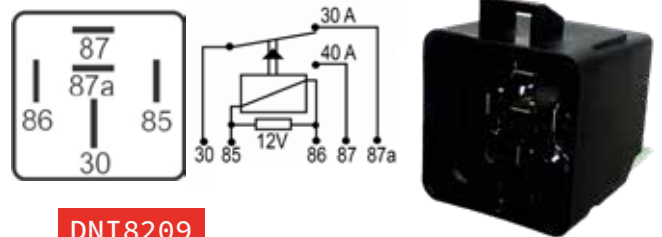

DNI8209

RELAY AUXILIAR REVERSOR 115-1615 CATERPILAR 12V