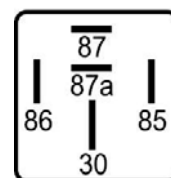

RENPREW RELAY ELECTRONICO JAPONES PARA NPR - REWARD 24V