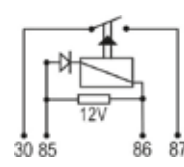

DNI8222

RELAY AUXILIAR REVERSOR 80 - 60A - 24V

DNI0109

RELAY 4 PINES 12V 40A SIN SOPORTE (BOMBA ELECTRICA) COMBUST VW AUDI

DNI0118

RELAY 12V 40A 4 PINES SIN SOPORTE- CON DIODO POLARIZAD Y RESISTENCIA EN BOBINA ACCESOR DIVERS.