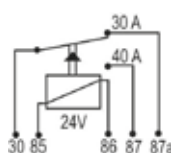

RENPREW RELAY ELECTRONICO JAPONES PARA NPR - REWARD 24V