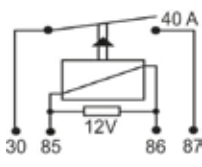

DNI0109

RELAY 4 PINES 12V 40A SIN SOPORTE (BOMBA ELECTRICA) COMBUST VW AUDI