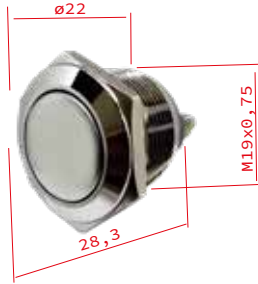

DNI1124

RELAY COMANDO INTERMITENTE, 3 TERMINALES, CON SOPORTE; 12V

DNI8203

RELAY RELAY 4 PINES 12V USO GENERAL SIN SOPORTE

DNI2416

MICROLLAVE COLA RATON 127/250V 16A 3 PINES BLISTER X 4 UND.

DNI2077

INTERRUPTOR 2A START CONMUTADA
RETORNO AUTOMAT 2 TERMINAL METALICO.