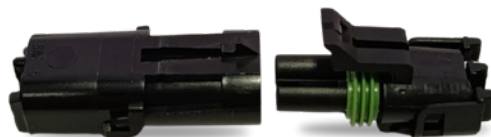

CIP2045

SH02RC - Conector sensor compresor aire acondicionado **KENWORTH** con cable N° 18 619038

CIP2046

SH2C - Conector pera reversa **KODIAK** con cable N° 18 619038

CIP2047

SSA2C - Conector pera reversa **ATOS** con cable N° 18 825206-825306

CIP2048

SSA2 - Conector pera reversa **ATOS** sin cable 825206-825306

CIP2049
SWA2C - Conector sensor rpm
INTERNATIONAL y velocimetro modulo
encendido **RENAULT** con cable N° 16
879306 - 879206

CIP2050
SWA2 - Conector sensor rpm
INTERNATIONAL y velocimetro modulo
encendido **RENAULT** sin cable
879306 - 879206