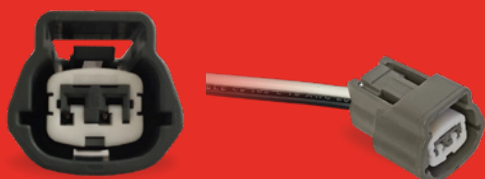

CIP211
AS02C - Conector P/Hembra blanco, para módulo de **SPRINT** y **SWIFT/CARBURADOR** con cable N° 18 617004

CIP212
AS02TC - Conector de **2 vías en T** P/Hembra blanco con cable N°18 617004

CIP213
EJ02C - Conector Inyector de **ATOS** y **MAZDA** con cable N° 20 618653

CIP214
EJA02C - Conector de **2 vías** con cable N° 20 618653

CIP215
EJC02AZC - Conector de **2 vías** azul con cable N° 18 617047

CIP216
EJC02CC - Conector de **2 vías** cafe con cable N° 18 617047

CIP217
EJC02GC - Conector Temperatura **NISSAN MODERNOS** con cable N° 18 617047