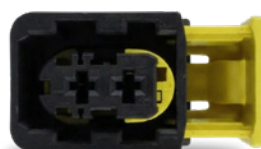

CIP2098

Conector de **2 vías** con cable N° 18
DJ621-G1.8AF

E
N
S
A
M
B
L
A
M
O
S

CIP2109

Conector de **2 vías** con cable N° 10
DJ6282A-8E

CIP2110

Conector de **2 vías** con cable N° 10
DJ6282A-8E

CIP2111

Conector de **2 vías** con cable N° 10
DJ6282A-8

CIP2112

Conector de **2 vías** con cable N° 10
DJ6282A-8E

CIP2113

Conector de **2 vías** con cable N° 12
DJ623-E6.3B

CIP2114

Conector de **2 vías** con cable N° 10
DJ6228A-E9.5*1.2B

CIP2115*

Conector de **2 vías** sin cable

CIP2116*

CIP2117

Conector de **2 vías** con cable N° 16
1241380-1

CIP2118

AR159HL - Conector Regulador VR 162 de
2 vías con cable N° 18
604531

CIP2119*