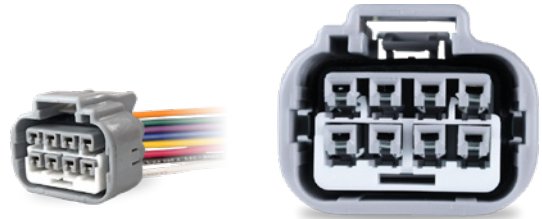

CIP8001
Conector Deutsch de **8 Vías Hembra** con cable N° 18 1062160122

CIP8002
Conector Deutsch de **8 Vías Macho** con cable N° 18 1060160122

E
N
S
A
M
B
L
A
M
O
S

Empaque x 5 Unidades

CIP8003

FW08PH - Conector de **8 Vías Hembra** sin cable
617216