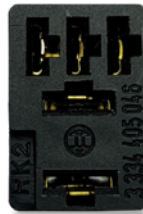

Sockets

SIP001
SMRFSC - Socket MicroRelay **5 vías**
Empaque X **5 UND**
093PL - 094P

SIP002
SMRF - Socket MicroRelay **5 vías** con cable N° 18/16
Empaque X **5 UND**
093PL - 094P

SIP003
SMRSC - Socket MicroRelay **5 vías** sin soporte, sin cable
Empaque X **5 UND**
093P - 094P