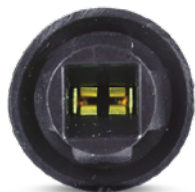

SIP048
AR158TI - Socket para bombillo **158** tipo **IVI-CA** con cable N° 18
Empaque X **25 UND**
631701