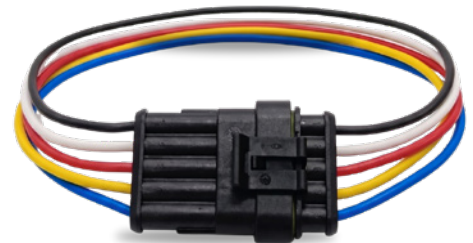

Conectores Especiales

5 Vías

Empaque x 5 Unidades

CIP5001
Conector Regulador Alternador **MERCEDES**
BENZ (BOSCH) con cable N° 18
DJ221F-1.5AF

CIP5002
MDA5C - Conector de **5 vías** con cable N° 20
822607

CIP5003
Conector de **5 vías** con cable N° 18
617047

CIP5004
Conector de **5 vías** con cable N° 18
891401

CIP5005
SSA5 - Conector de **5 vías** sin cable
825206-825306

CIP5006
Conector de **5 vías** con cable N° 18
825306-825206