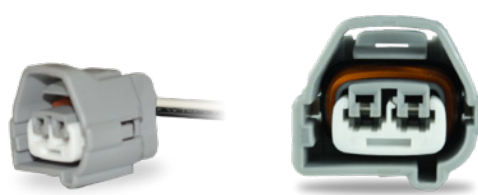

CIP2060

WPD02C - Conector bombas **ATOS** con cable N° 18
617206