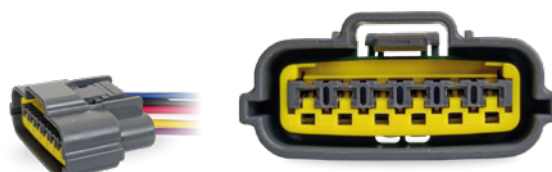

CIP6016
EJC06C - Conector distribuidor **MAZDA, NISSAN** con cable N° 18
617047