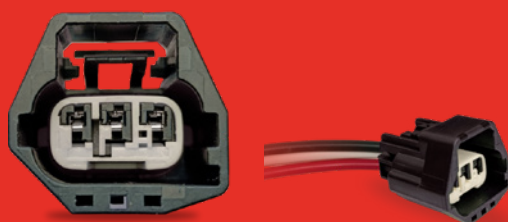

CIP3035
CMM3 - Conector Módulo **MAZDA** con cable N° 18
62515AF