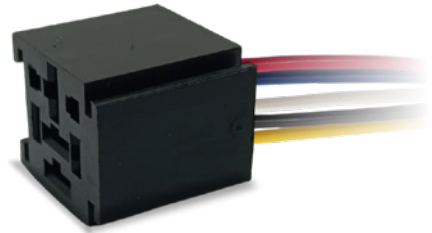

SIP017

SR705 - Socket para Relay de **80A**, 5 patas sin soporte
Empaque X **5 UND**
096P - 094P

SIP018

SRC705 - Socket para Relay de **80A**, 5 patas sin soporte con cable N° 12/16
Empaque X **5 UND**
096P - 094P