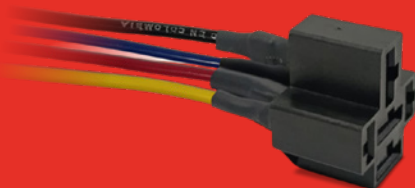

SIP016

SR705B - Socket para Relay de **80A**, 5 patas bajo sin soporte con cable N° 16/12
Empaque X **5 UND**
096P -094P