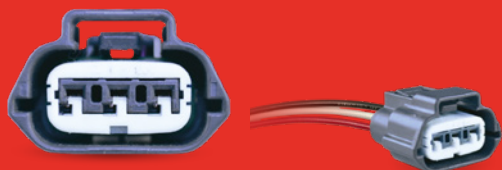

CIP3005

EJ03C - Conector bobinas **NISSAN** con cable N° 18
617047