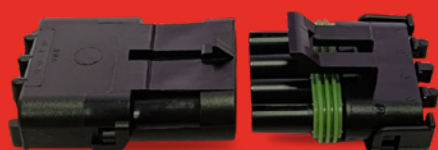

CIP4015
SWA4 - Conector **4 Vías** sin cable
879306-879206