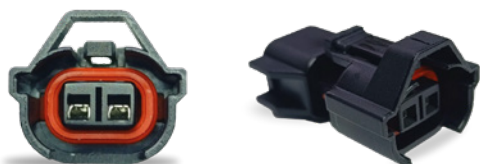

CIP2076

Conector compresor aire acondicionado **CHEVROLET AVEO** con cable N° 18
621A15AF2

CIP2077

Conector de bobina de **RENAULT** con cable N° 18
621G2AF2

CIP2078

Conector regulador de **VOLKSWAGEN** con cable N° 18
625B28AF

CIP2079
Conector de **2 vías** con cable N° 18
621F22AF3

CIP2080
Conector alternador **RENAULT CLIO, SYMBOL, LOGAN** con cable N° 18
627E15A

CIP2081*
Conector de conversión de inyector sin cable

CIP2082
Conector Deutsch con guía tipo **A** con cable N° 18
1062160122