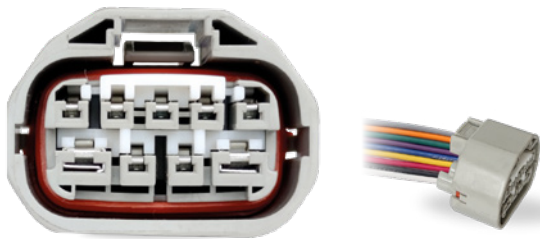

CIP8004

WP08C - Conector de **8 Vías** con cable N° 18
617206

CIP9001

FW09PM - Conector de **9 Vías Macho** sin cable
617216

CIP9002

FW09PH - Conector **9 Vías Hembra** sin cable
617116

CIP9003

Conector de **9 Vías** con cable N° 18
DJ621-F2.2AF-3

CIP9004

Conector de **9 Vías** sin cable
T-1.6

CIP9005

Conector de **9 Vías** sin cable
T-1.6

CIP24001

Conector de **24 vías** sin cable
DJ627-E1.5A - DJ627-E2.8A

S
O
S
M
B
L
A
M
O
S
A
M
B
L
A
M
O
S
E
N
S
A
M
B
L
A
M
O
S