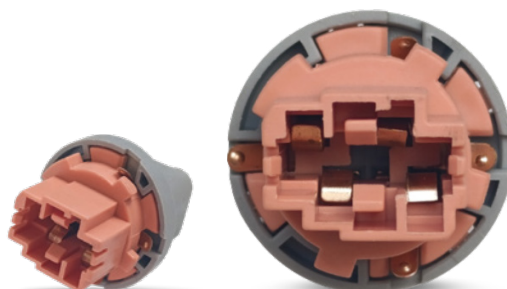

SIP084*

SIPTA - Socket para bombillo **T20 TOYOTA**
YARIS, COROLLA, RAV4
Empaque X **4 UND**