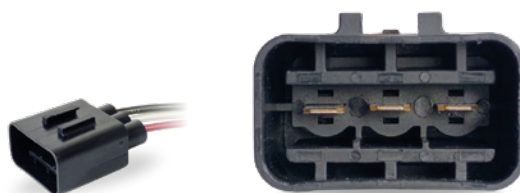

CIP3036
Conector Pera de temperatura **HYUNDAI ATOS** con cable N° 20
623F15A

CIP3037
Conector para bombillo **9008 - H13** con cable N° 20 62515AF

CIP3038
Conector regulador **SWIFT, HONDA, STEEM** con cable N° 16 623E63x065B

CIP3039
Conector TPS **NISSAN** con cable N° 18 621C2AF2

CIP3040
Conector de **3 vías** con cable N° 18 621F28A1

CIP3041
Conector Bobina **FORD, MAZDA** con cable N° 18 DJ623-E3.5AF

CIP3043
Conector Motoventilador **HYUNDAI** con cable N° 12 DJ616-6.5AF