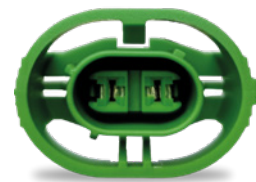

CIP2072

Conector para reversa **RENAULT** modelo viejo con cable N° 18.
627E28A