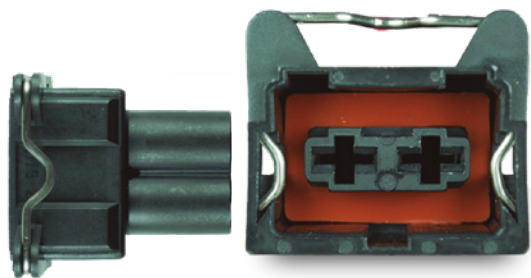

CIP2120

STHISC - Conector trasero para Socket SH1 - SIP078 sin cable
DJ6212-6.3B