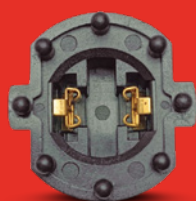

SIP044*

SH7 - Socket para bombillo **H7** con terminal macho
Empaque X **4 UND**