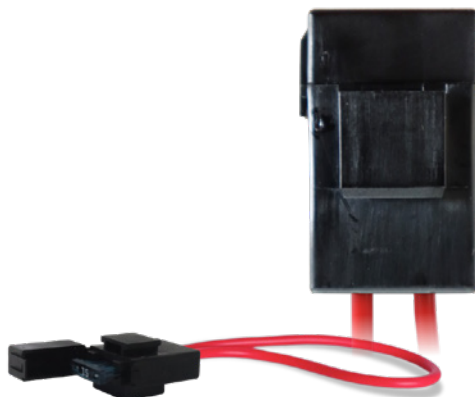

PFIP023

PFN14HL - Portafusible Electrónico ATO con cable N° 14
Empaque X **20 UND**
897302