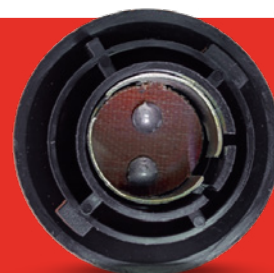

SIP055
SC2PN - **2 Contactos** plástico negro y baquelita con cable N° 18/20
Empaque X **10 UND**

*Producto Importado/Comercializado