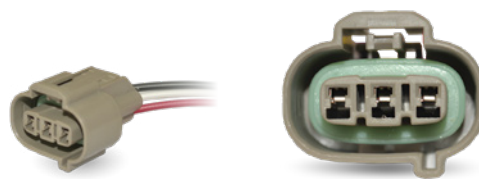

CIP3004

DWP03C - Conector sensor velocímetro **CARRO JAPONES DIESEL, DELTA, NPR, HINO** con cable N° 18
618648