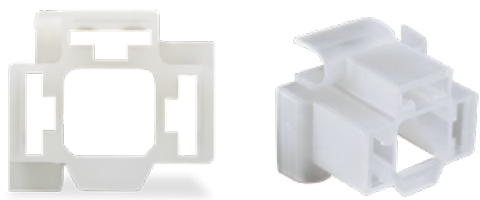

SIP025
SUSC1 - Socket de unidad curvo
Empaque X **20 UND**
373