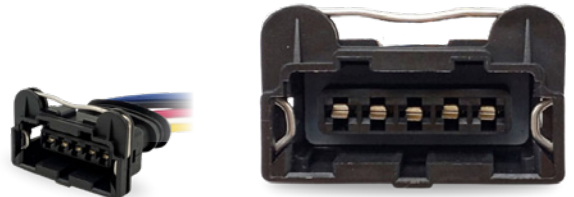

Conectores Especiales

5 Vías

Empaque x 5 Unidades

CIP5001
Conector Regulador Alternador **MERCEDES**
BENZ (BOSCH) con cable N° 18
DJ221F-1.5AF

CIP5002
MDA5C - Conector de **5 vías** con cable N° 20
822607

CIP5003
Conector de **5 vías** con cable N° 18
617047

CIP5004
Conector de **5 vías** con cable N° 18
891401

CIP5005
SSA5 - Conector de **5 vías** sin cable
825206-825306

CIP5006
Conector de **5 vías** con cable N° 18
825306-825206