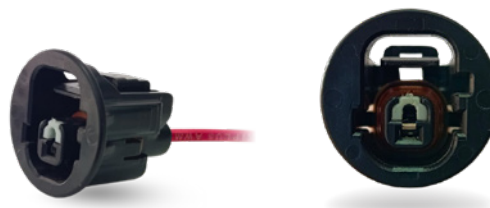

CIP1001
NM01C- Conector de **1 vía** con cable N° 18
618648

CIP1002
RS01C - Conector **NISSAN** con cable N° 18
617047

CIP1003
SSA1C- Conector de **1 vía** con cable N° 18
825206-825306

CIP1004
SSA1- Conector de **1 vía** sin cable.
825206-825306

CIP1005
X01C - Conector terminal automático arranque
TOYOTA PRADO con cable N°16
616424

CIP1006
Conector pera de aceite de **NPR, TOYOTA**
con cable N°18
621F22AF3

CIP1007
SWA1C- Conector sensor de oxígeno
DAEWOO con cable N° 16
879306-879203