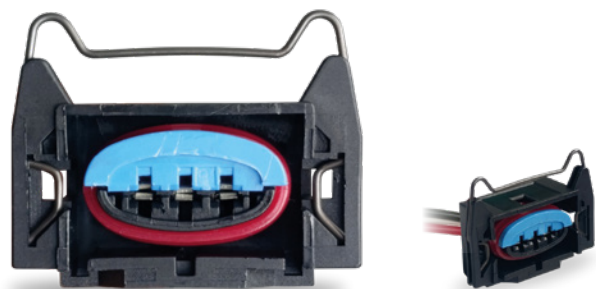

CIP3041
Conector Bobina **FORD, MAZDA** con cable N° 18 DJ623-E3.5AF