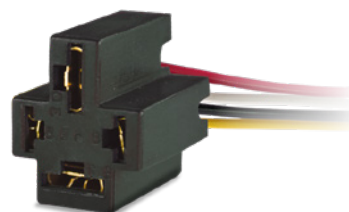

SIP011

5PTE - Socket 5 vías tipo **HELLA** sin cable
Empaque X **10 UND**
094P

SIP012

5PTCE - Socket 5 vías para ensamblar tipo **HELLA** con cable N° 16
Empaque X **10 UND**
094P

SIP013

SR70A - Socket para Relay de **70A**
Empaque X **10 UND**
096P - 094P