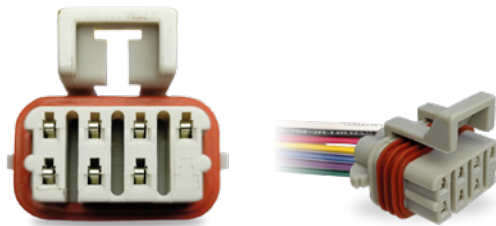

CIP6023
Conector de **6 Vías** con cable N° 22 DJ625-1.2AF

7 Y más Vías

Empaque x 5 Unidades

CIP7001
Conector unidad de **FREIGHTLINER** con cable N° 18 621A15AF2

CIP7002
Conector de **7 Vías** sin cable DJ211-1.65B