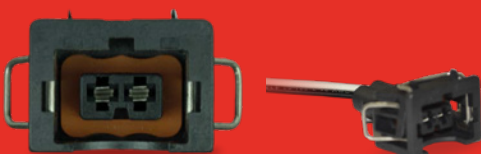

CIP2037
MTC2C - Conector inyectores seguro lateral
con cable N° 18
891401