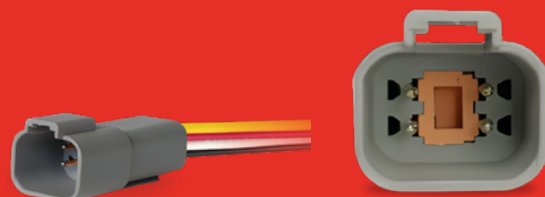

CIP4006
Conector Deutsch **4 Vías Macho** con cable
N°18
1060160122