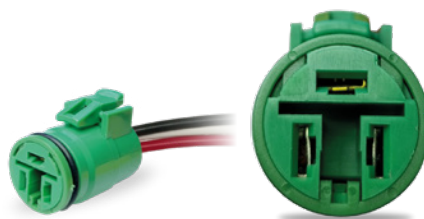

CIP3038
Conector regulador **SWIFT, HONDA, STEEM** con cable N° 16 623E63x065B