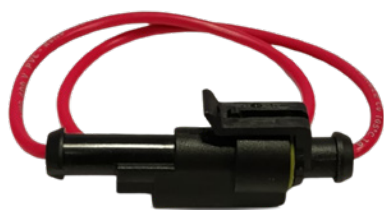

9PTMTHLN

Conector de **9 vías** para moto sin cable
 Empaque X **10 UND**
 2514PHHL-2514MPHL

2PTL2BN

Conector de **2 vías en L** para Flasher
 Empaque X **10 UND**
 094P

E
N
S
A
M
B
L
A
M
O
S

1 Vía

Empaque x 5 Unidades

CIP1001
NM01C- Conector de **1 vía** con cable N° 18
618648

CIP1002
RS01C - Conector **NISSAN** con cable N° 18
617047

CIP1003
SSA1C- Conector de **1 vía** con cable N° 18
825206-825306

CIP1004
SSA1- Conector de **1 vía** sin cable.
825206-825306

CIP1005
X01C - Conector terminal automático arranque
TOYOTA PRADO con cable N°16
616424

CIP1006
Conector pera de aceite de **NPR, TOYOTA**
con cable N°18
621F22AF3

CIP1007
SWA1C- Conector sensor de oxígeno
DAEWOO con cable N° 16
879306-879203