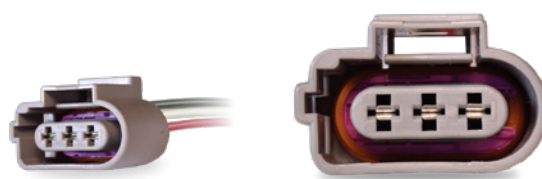

CIP3034
THB03C - Conector de **3 vías** con cable N° 18
891401