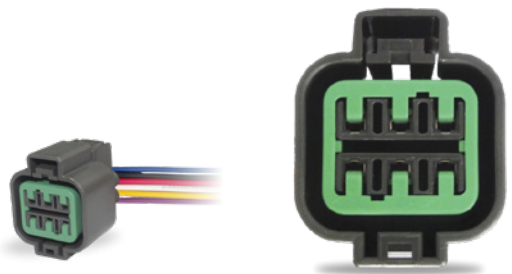

CIP6006
NM06C - Conector Farola **HYUNDAI i10**, cuerpo de aceleración **MITSUBISHI** con cable N° 18
618648