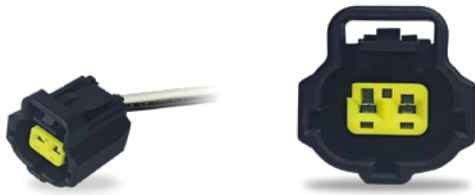

CIP2027
HX02C - Conector de **2 vías** con cable N° 20 617236

CIP2028
HX02DC - Conector inyector de **HONDA** con cable N° 20 617236

CIP2029
HX02GC - Conector de **2 vías** gris con cable
N° 20
810208

CIP2030
HXB02C - Conector de **2 vías** con cable N°20
810208

CIP2031
Conector de **2 vías** con cable N°20
621G18AF

CIP2032
Conector inyector **RENAULT TWINGO** con
cable N° 20
62215A

CIP2033
Conector sensor **IPR INTERNATIONAL** con
cable N° 20
621A15A1

CIP2034
Conector de **2 vías** con cable N°20
621G18AF