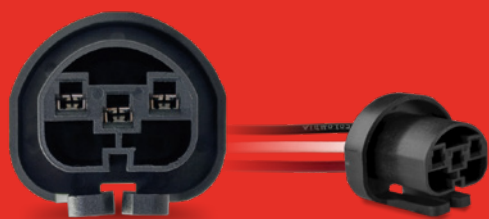

SIP034
SC05HLN - Socket **DAEWOO NYLON** para bombillo 9004 - 9007 con cable N° 14
Empaque X **10 UND**
616201