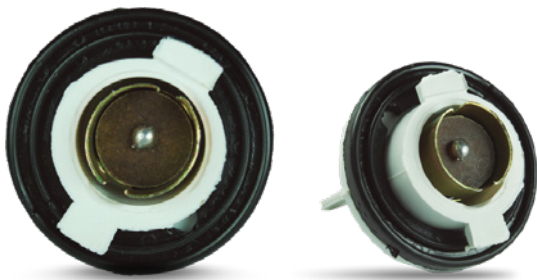

IS2 - Reparación **2 contactos** punto estaño y baquelita con cable N° 18
Empaque X **50 UND**

SIP062*

S70201F - Socket de **4 Guías 1 Contacto**
FLOSSER
Empaque X **5 UND**

SIP063*

S70212F - Socket de **3 Guías 2 Contactos**
FLOSSER
Empaque X **5 UND**