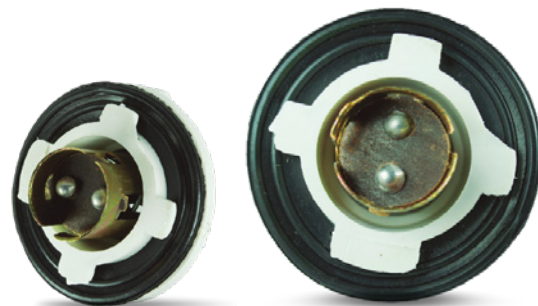

SIP069*

S70202 - **4 Guías, 2 contactos** punto estaño y baquelita con cable N° 18
Empaque X **15 UND**