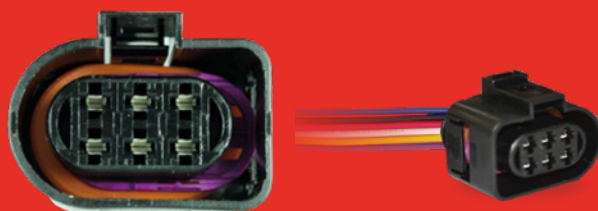

CIP6007
MTC6C - Conector de **6 Vías** con cable N° 18
891401