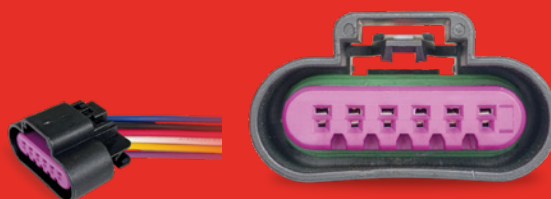

CIP6019
Conector Bobina **CHEVROLET** con cable N° 18
DJ625-F1.5A