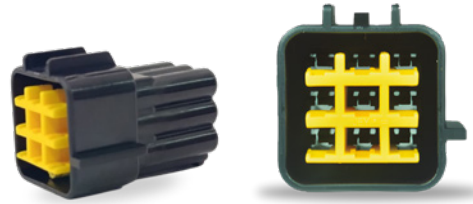

CIP8001
Conector Deutsch de **8 Vías Hembra** con cable N° 18 1062160122

CIP8002
Conector Deutsch de **8 Vías Macho** con cable N° 18 1060160122

E
N
S
A
M
B
L
A
M
O
S

Empaque x 5 Unidades

CIP8003

FW08PH - Conector de **8 Vías Hembra** sin cable
617216

CIP8004

WP08C - Conector de **8 Vías** con cable N° 18
617206

CIP9001

FW09PM - Conector de **9 Vías Macho** sin cable
617216

CIP9002

FW09PH - Conector **9 Vías Hembra** sin cable
617116

CIP9003

Conector de **9 Vías** con cable N° 18
DJ621-F2.2AF-3