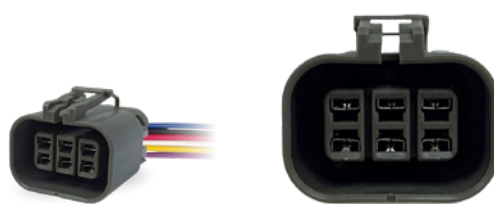

CIP6014
W06C - Conector de **6 Vías** con cable N° 16
616201