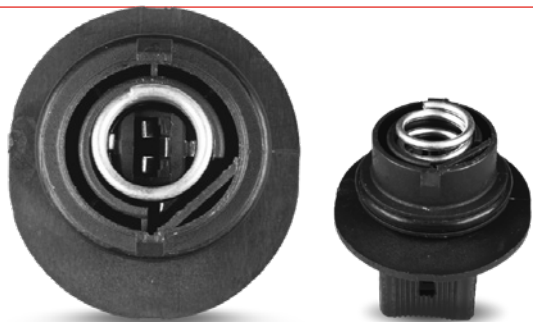

SIP079*

SH1 - Socket para lampara **IAM** bombillo **H1**
Empaque X **1 UND**