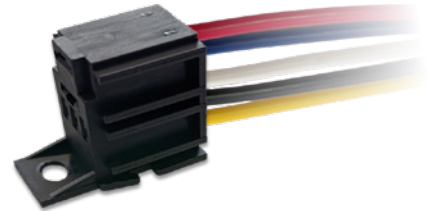

SIP002
SMRF - Socket MicroRelay **5 vías** con cable N° 18/16
Empaque X **5 UND**
093PL - 094P