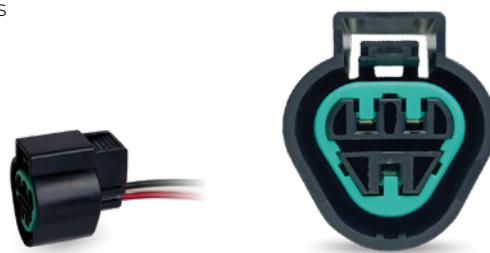

Conectores Especiales

3 Vías

Empaque x 5 Unidades

CIP3001

Conector motoventilador **CHEVROLET TRACER, SONIC, CRUZE** y **CAPTIVA** con cable N° 12
DJ6221-6.3C

CIP3002

Conector Socket bobina **HYUNDAI ATOS** con cable N° 18
62522AF

CIP3003

Conector Sensor de temperatura **RENAULT MEGANE, CLIO, LOGAN, SYMBOL** con cable N° 18
DJ623-E6.3B

CIP3004

DWP03C - Conector sensor velocímetro **CARRO JAPONES DIESEL, DELTA, NPR, HINO** con cable N° 18
618648