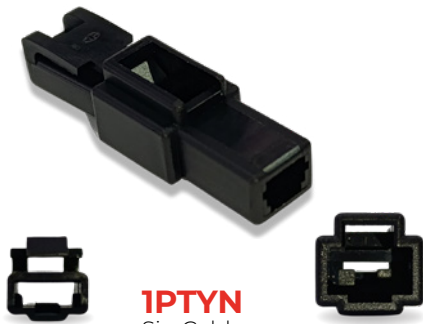

Catálogo

de productos

Edición 2026

Ensamblamos

Conectores Automotrices

1PTYN
Sin Cable
Empaque X **20 UND**
095E-604961

1PTCYN
Con Cable N° 16
Empaque X **20 UND**
095E-604961

1PTC
Con Cable N° 16
Empaque X **20 UND**
095E-094P

1PT
Sin Cable
Empaque X **20 UND**
095E-094P

2PT
Paralelo / Sin Cable
Empaque X **20 UND**
095E-094P

2PTC
Paralelo / Con Cable N° 16
Empaque X **20 UND**
095E-094P

2PTCYN
Paralelo con seguro **YASAKI** Con Cable N° 16
Empaque X **20 UND**
095E-094P