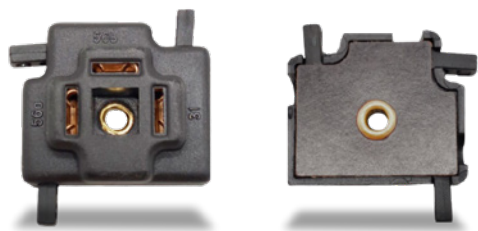

SIP032*
Socket de unidad tipo **HELLA**
Empaque X **5 UND**