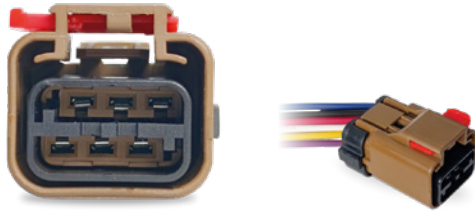

CIP6022
Conector de **6 Vías** con cable N° 16 DJ621-F2.8C