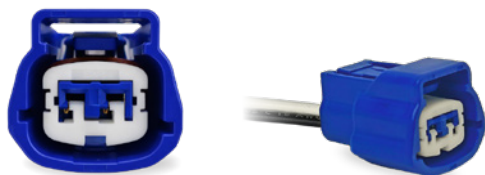

CIP211
AS02C - Conector P/Hembra blanco, para módulo de **SPRINT** y **SWIFT/CARBURADOR** con cable N° 18 617004

CIP212
AS02TC - Conector de **2 vías en T** P/Hembra blanco con cable N°18 617004

CIP213
EJ02C - Conector Inyector de **ATOS** y **MAZDA** con cable N° 20 618653

CIP214
EJA02C - Conector de **2 vías** con cable N° 20 618653

CIP215
EJC02AZC - Conector de **2 vías** azul con cable N° 18 617047

CIP216
EJC02CC - Conector de **2 vías** cafe con cable N° 18 617047

CIP217
EJC02GC - Conector Temperatura **NISSAN MODERNOS** con cable N° 18 617047