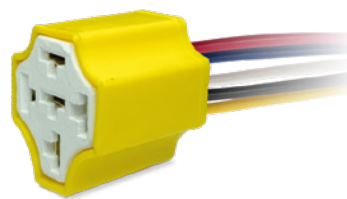

SIP0010

5PTCP - Socket **5 vías** para elevador en porcelana con cable N° 16
Empaque X **10 UND**
094P