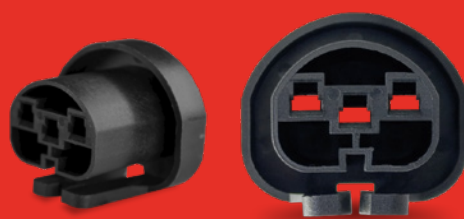

SIP035
SC05HLNSC - Socket **DAEWOO NYLON** para bombillo 9004 - 9007 sin cable
Empaque X **10 UND**
616201

*Producto Importado/Comercializado