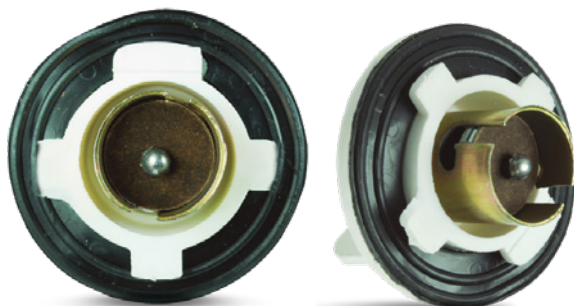

SIP068*

S70201 - **4 Guías, 1 contacto** punto estaño y baquelita con cable N° 18
Empaque X **15 UND**