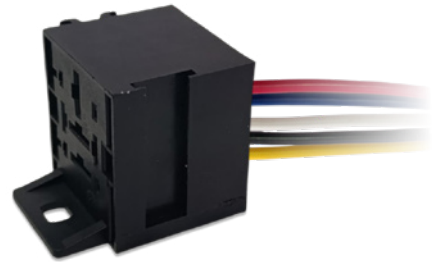

SIP019

SR70F5 - Socket para Relay de **70A**, 5 patas
Empaque X **5 UND**
096P - 094P

SIP020

SRC70F5 - Socket para Relay de **70A**, 5 patas con cable N° 12/16
Empaque X **5 UND**
096P - 094P