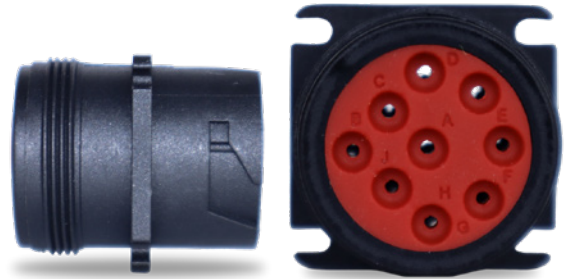

CIP8004

WP08C - Conector de **8 Vías** con cable N° 18
617206

CIP9001

FW09PM - Conector de **9 Vías Macho** sin cable
617216

CIP9002

FW09PH - Conector **9 Vías Hembra** sin cable
617116

CIP9003

Conector de **9 Vías** con cable N° 18
DJ621-F2.2AF-3

CIP9004

Conector de **9 Vías** sin cable
T-1.6

CIP9005

Conector de **9 Vías** sin cable
T-1.6

CIP24001

Conector de **24 vías** sin cable
DJ627-E1.5A - DJ627-E2.8A

S
O
S
M
B
L
A
M
O
S
A
M
B
L
A
M
O
S
E
N
S
A
M
B
L
A
M
O
S