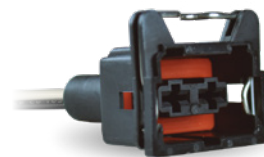

JE6126 - Conector Porta-Magneto de **DODGE**
moto ventilador con cable N° 18

E
N
S
A
M
B
L
A
M
O
S

CIP2120

STHISC - Conector trasero para Socket SH1 - SIP078 sin cable
DJ6212-6.3B

CIP2121

STH1 - Conector trasero para Socket SH1 - SIP078 con cable N° 14
DJ6212-6.3B