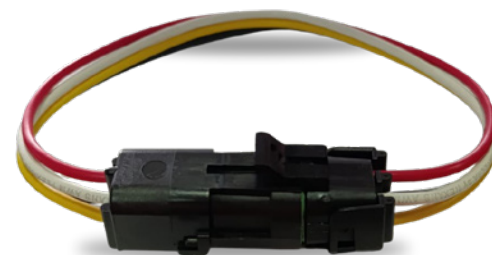

CIP4014
 SSA4C - Conector regulador **CHEVROLET**
BLAZER, OPTRA con cable N° 18
 825206-825306

CIP4015
 SWA4 - Conector **4 Vías** sin cable
 879306-879206

CIP4016
 SWA4C - Conector **4 Vías** con cable N° 16
 879306-879206

S
O
S
M
L
A
M
O
S
B
L
A
M
O
S
A
M
B
L
A
M
O
S
E
N
S
A
M
B
L
A
M
O
S

CIP4017
SWA4D - Conector IAC **INTERNATIONAL** sin cable
879306-879206

CIP4018
SWA4D - Conector IAC **INTERNATIONAL** con cable N° 16
879306-879206