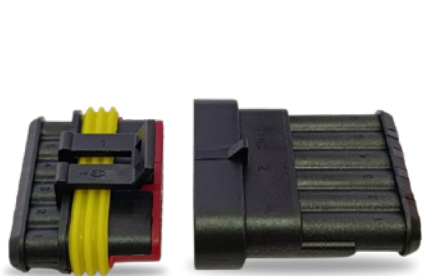

CIP6009
SSA6 - Conector de **6 Vías** sin cable
825206 - 825306