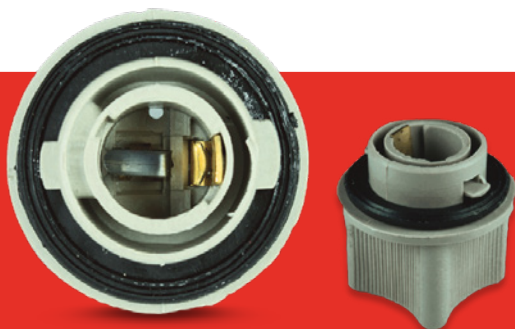

SIP070*

S12731 - Porta lampara **1 contacto**
Empaque X **1 UND**