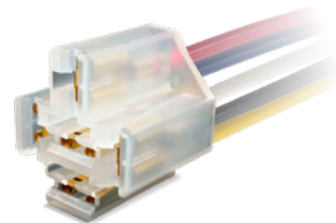

SIP006
5PTC - Socket **5 vías** para elevador con cable N° 16
Empaque X **25 UND**
094P