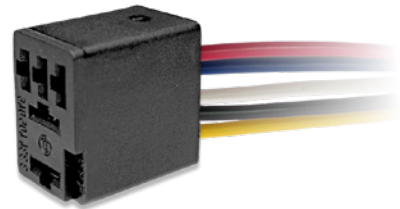

SIP004
SMR - Socket MicroRelay **5 vías** con cable
N° 18/19 sin soporte
Empaque X **5 UND**
093P - 094P