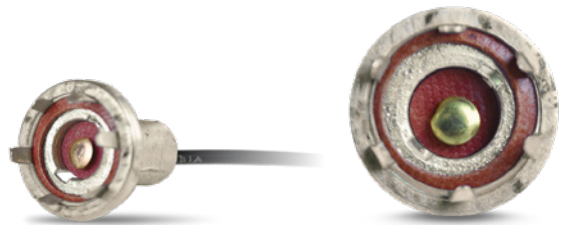

SIP077*
S1205CM - Socket para bombillo **53** de araña **con masa**
Empaque X **1 UND**