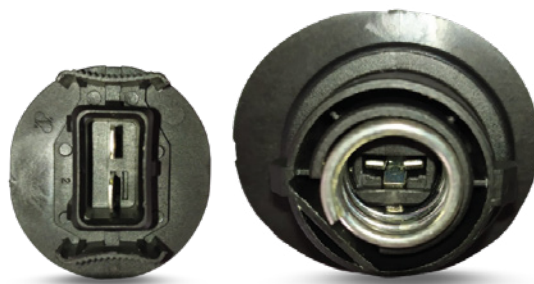

SIP077*
S1205CM - Socket para bombillo **53** de araña **con masa**
Empaque X **1 UND**

SIP078*
IPS600007 - Socket para bombillo **69 1C**
Empaque X **5 UND**

*Producto Importado/Comercializado

SIP079*

SH1 - Socket para lampara **IAM** bombillo **H1**
Empaque X **1 UND**